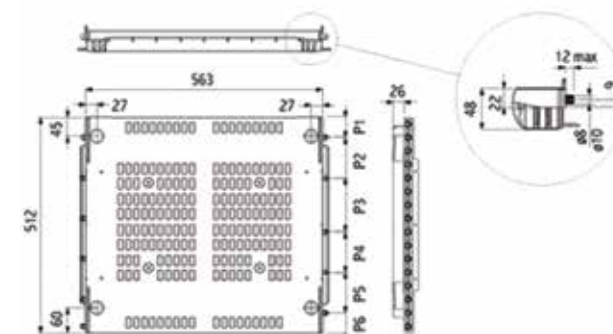

Baza za hladnjak

Br. artikla	Opis artikla	JM	Min. kol.	Kol. pak.	Cijena bez PDV-a	Cijena sa PDV-om
1620031	Baza za hladnjak	kom	1	80	57,25	71,56