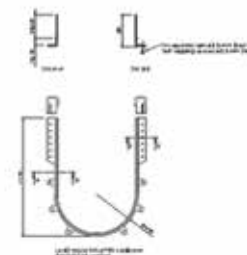

Br. artikla	Opis artikla	JM	Min. kol.	Kol. pak.	Cijena bez PDV-a	Cijena sa PDV-om
1610053	Fleksibilna maska Syphon Flex, za 16mm, bijela	kom	1	1	26,35	32,94