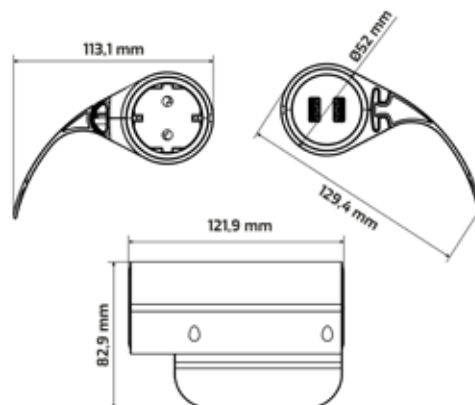

SOFA BOX

funkcionalna električna priključnica
za širok raspon primjene

ELGRAD

Šifra	Naziv artikla	JM	VPC	MPC
7030206	Priključnica SOFA BOX (1 x SCHUKO + 2 x USB)	kom	194,81	243,51

U set su uključena 2 nastavka:

1. Nastavak za sjedeće garniture (tapecirani namještaj)

2. Nastavak za montažu na zid ili ravnu površinu

Tehnički podaci