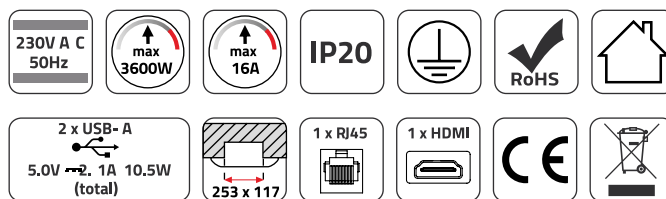

# INBOX

Ugradbena priključnica za namještaj  
(2 x SCHUKO + 2 x USB + 1 x RJ45 + 1 x HDMI)

## KARAKTERISTIKE

- visoka kvaliteta i čvrsta završna obrada
- dizajn u skladu s trendovima
- praktična utičnica za namještaj s mnogo priključaka
- jednostavna montaža

Šifra	Naziv artikla	JM	VPC	MPC
7030205	Priključnica INBOX 3m - crna (2 x SCHUKO + 2 x USB + 1 x RJ45 + 1 x HDMI)	kom	387,95	484,94
7030207	Priključnica INBOX 3m - srebrna (2 x SCHUKO + 2 x USB + 1 x RJ45 + 1 x HDMI)	kom	387,95	484,94