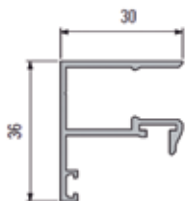

Br. artikla	Opis artikla	JM	Min. kol.	Kol. pak.	Cijena bez PDV-a	Cijena sa PDV-om
2240013	Gornji profil za 12-18 mm debljinu materijala, l=4100 mm, boja alu	m	2,05	102,5	52,36	65,46

* Art. se prodaju isključivo kao ½ ili cijeli