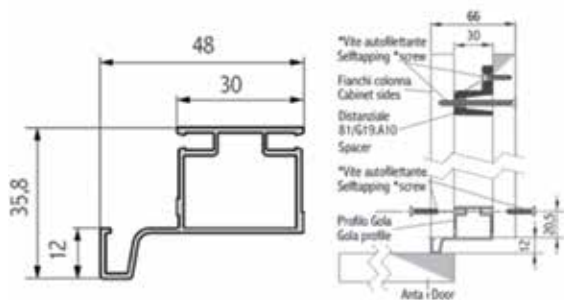

Br. artikla	Opis artikla	JM	Min. kol.	Kol. pak.	Cijena bez PDV-a	Cijena sa PDV-om
1610116	Profil Gola, vertikalni jednostruki, 4700 mm, aluminij eloksirani	m	4,70	47	70,65	88,31
1610134	Profil Gola, vertikalni jednostruki, 4700 mm, bijela mat	m	4,70	47	66,15	82,69
1610162	Profil Gola, vertikalni jednostruki, 4700 mm, bijela mat	m	4,70	47	77,15	96,44