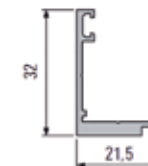

Br. artikla	Opis artikla	JM	Min. kol.	Kol. pak.	Cijena bez PDV-a	Cijena sa PDV-om
2240010	Donji profil za 4-10 mm debljinu materijala, l=4100 mm, boja alu	m	2,05	102,5	35,99	44,98

* Art. se prodaju isključivo kao ½ ili cijeli