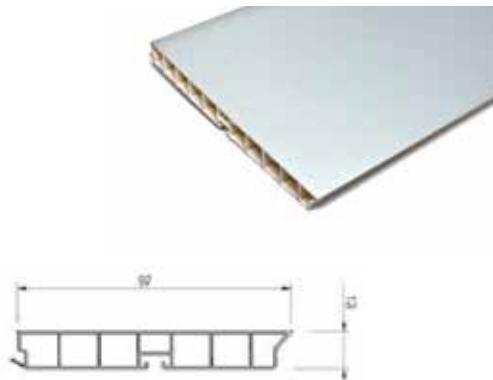

Sokl maske - PVC sa alu folijom, L = 4000 mm, D = 13 mm

Br. artikla	Opis artikla	JM	Min. kol.	Kol. pak.	Cijena bez PDV-a	Cijena sa PDV-om
1610005	h = 100 mm - obrada aluminij eloksirani	m	4	60	25,55	31,94
1610006	h = 150 mm - obrada aluminij eloksirani		4	48	35,39	44,24
1610010	h = 100 mm - obrada inox		4	60	24,35	30,44
1610011	h = 150 mm - obrada inox		4	48	32,05	40,06