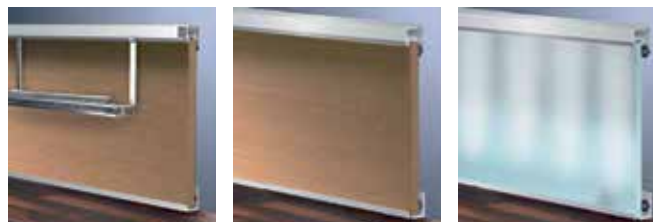

Profili za zidne obloge