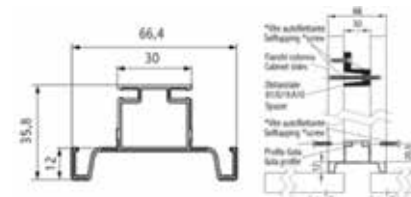

Br. artikla	Opis artikla	JM	Min. kol.	Kol. pak.	Cijena bez PDV-a	Cijena sa PDV-om
1610115	Profil Gola, vertikalni dupli, 4700 mm, aluminij eloksirani	m	4,70	37,6	86,45	108,06
1610132	Profil Gola, vertikalni dupli, 4700 mm, bijela mat	m	4,70	37,6	80,85	101,06
1610161	Profil Gola, vertikalni dupli, 4700 mm, crna mat	m	4,70	37,6	94,25	117,81