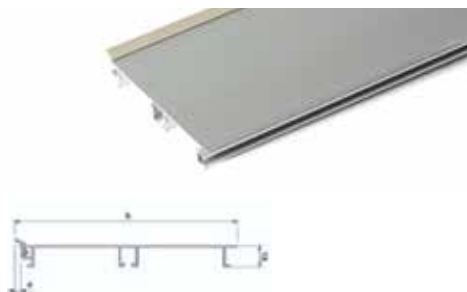

Sokl maske - PVC sa alu folijom, L = 4000 mm, D = 13 mm

Br. artikla	Opis artikla	JM	Min. kol.	Kol. pak.	Cijena bez PDV-a	Cijena sa PDV-om
1610005	h = 100 mm - obrada aluminij eloksirani	m	4	60	25,55	31,94
1610006	h = 150 mm - obrada aluminij eloksirani		4	48	35,39	44,24
1610010	h = 100 mm - obrada inox		4	60	24,35	30,44
1610011	h = 150 mm - obrada inox		4	48	32,05	40,06