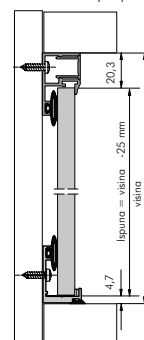

Br. artikla	Opis artikla	JM	Min. kol.	Kol. pak.	Cijena bez PDV-a	Cijena sa PDV-om
1610110	Pričvršni pribor za Gola horizontalni profil	set	1	50	16,15	20,19

Prikaz montaže Gola profila

Br. artikla	Opis artikla	JM	Min. kol.	Kol. pak.	Cijena bez PDV-a	Cijena sa PDV-om
1610119	Profil Gola za gornje elemente, horizontalni, 4200 mm, aluminij eloksirani	m	4,20	42	65,75	82,19
1610130	Profil Gola za gornje elemente, horizontalni, 4200 mm, bijela mat	m	4,20	42	56,29	70,36
1610160	Profil Gola za gornje elemente, horizontalni, 4200 mm, obrada crna mat	m	4,20	42	61,85	77,31
1610150	Brtva za Gola profil	m	1	200	6,09	7,61

Br. artikla	Opis artikla	JM	Min. kol.	Kol. pak.	Cijena bez PDV-a	Cijena sa PDV-om
1610115	Profil Gola, vertikalni dupli, 4700 mm, aluminij eloksirani	m	4,70	37,6	86,45	108,06
1610132	Profil Gola, vertikalni dupli, 4700 mm, bijela mat	m	4,70	37,6	80,85	101,06
1610161	Profil Gola, vertikalni dupli, 4700 mm, crna mat	m	4,70	37,6	94,25	117,81

Br. artikla	Opis artikla	JM	Min. kol.	Kol. pak.	Cijena bez PDV-a	Cijena sa PDV-om
1610116	Profil Gola, vertikalni jednostruki, 4700 mm, aluminij eloksirani	m	4,70	47	70,65	88,31
1610134	Profil Gola, vertikalni jednostruki, 4700 mm, bijela mat	m	4,70	47	66,15	82,69
1610162	Profil Gola, vertikalni jednostruki, 4700 mm, bijela mat	m	4,70	47	77,15	96,44

Prikaz montaže vertikalnog profila

Profili za zidne obloge

Izračun dimenzija ispune

Br. artikla	Opis artikla	JM	Min. kol.	Kol. pak.	Cijena bez PDV-a	Cijena sa PDV-om
2240010	Donji profil za 4-10 mm debljinu materijala, l=4100 mm, boja alu	m	2,05	102,5	35,99	44,98