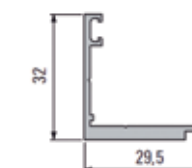

Br. artikla	Opis artikla	JM	Min. kol.	Kol. pak.	Cijena bez PDV-a	Cijena sa PDV-om
2240012	Donji profil za 12-18 mm debljinu materijala, l=4100 mm, boja alu	m	2,05	102,5	41,55	51,94

* Art. se prodaju isključivo kao ½ ili cijeli