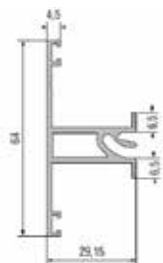

* Art. se prodaju isključivo kao ½ ili cijeli

Br. artikla	Opis artikla	JM	Min. kol.	Kol. pak.	Cijena bez PDV-a	Cijena sa PDV-om
2240013	Gornji profil za 12-18 mm debljinu materijala, l=4100 mm, boja alu	m	2,05	102,5	52,36	65,46

* Art. se prodaju isključivo kao ½ ili cijeli

Br. artikla	Opis artikla	JM	Min. kol.	Kol. pak.	Cijena bez PDV-a	Cijena sa PDV-om
2240015	Profil Linero, l=4100 mm, boja alu	m	2,05	4,10	52,40	65,50

* Art. se prodaju isključivo kao ½ ili cijeli