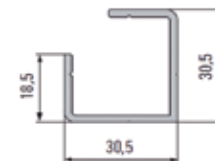

Br. artikla	Opis artikla	JM	Min. kol.	Kol. pak.	Cijena bez PDV-a	Cijena sa PDV-om
2240022	Zaštitna brtva, l=5000 mm, transparentna	m	2,50	100	16,28	20,35

* Art. se prodaju isključivo kao ½ ili cijeli

Br. artikla	Opis artikla	JM	Min. kol.	Kol. pak.	Cijena bez PDV-a	Cijena sa PDV-om
2240023	Odstojna gumena brtva, crna	m	1	100	27,76	34,70