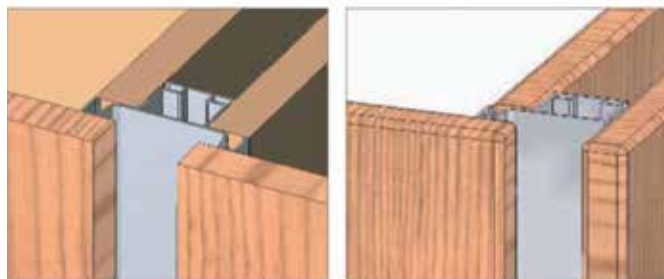

Prikaz montaže vertikalnog profila