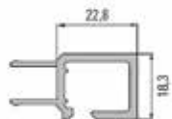

* Art. se prodaju isključivo kao ½ ili cijeli

Br. artikla	Opis artikla	JM	Min. kol.	Kol. pak.	Cijena bez PDV-a	Cijena sa PDV-om
2240014	Razdjelni profil za 12-18 mm debljinu materijala, l=4100 mm, boja alu	m	2,05	4,10	76,00	95,00

* Art. se prodaju isključivo kao ½ ili cijeli

Br. artikla	Opis artikla	JM	Min. kol.	Kol. pak.	Cijena bez PDV-a	Cijena sa PDV-om
2240015	Profil Linero, l=4100 mm, boja alu	m	2,05	4,10	52,40	65,50

* Art. se prodaju isključivo kao ½ ili cijeli