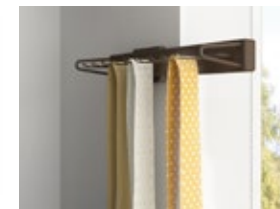

Br. artikla	Opis artikla	JM	Min. kol.	Kol. pak.	Cijena bez PDV-a	Cijena sa PDV-om
2810287	Moka izvlačna vješalica za remenje i kravate	kom	1	1	238,43	298,04

Br. artikla	Opis artikla	JM	Min. kol.	Kol. pak.	Cijena bez PDV-a	Cijena sa PDV-om
2810288	Moka odstojnici za vodilice, 2 kom. u paketu*	kom	1	1	14,04	17,55

* po narudžbi