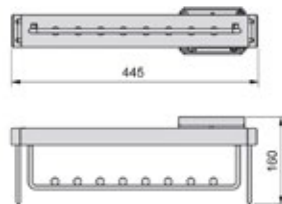

* po narudžbi

Br. artikla	Opis artikla	JM	Min. kol.	Kol. pak.	Cijena bez PDV-a	Cijena sa PDV-om
2810286	Moka izvlačna vješalica, stropna*	kom	1	1	238,43	298,04

* po narudžbi