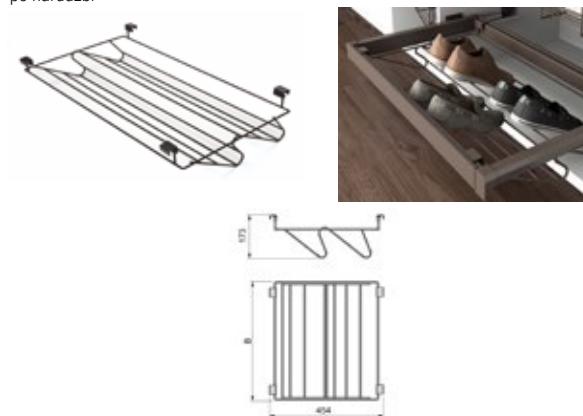

Br. artikla	Opis artikla	JM	Min. kol.	Kol. pak.	Cijena bez PDV-a	Cijena sa PDV-om
2810277	Moka žičana polica za cipele, za el. 600 mm	kom	1	1	125,82	157,28
2810278	Moka žičana polica za cipele, za el. 800 mm		1	1	148,43	185,53
2810279	Moka žičana polica za cipele, za el. 900 mm*		1	1	157,16	196,45

* po narudžbi

Br. artikla	Opis artikla	JM	Min. kol.	Kol. pak.	Cijena bez PDV-a	Cijena sa PDV-om
2810280	Moka pomoćna košarica, širine 100 mm	kom	1	1	91,28	114,10