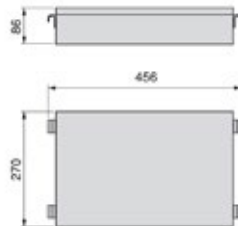

* po narudžbi

Br. artikla	Opis artikla	JM	Min. kol.	Kol. pak.	Cijena bez PDV-a	Cijena sa PDV-om
2810272	Moka platnena košara, h=463 mm*	kom	1	1	166,11	207,64

* po narudžbi

Br. artikla	Opis artikla	JM	Min. kol.	Kol. pak.	Cijena bez PDV-a	Cijena sa PDV-om
2810273	Moka drvena kutija	kom	1	1	492,97	616,22