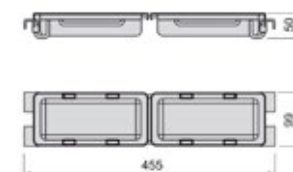

Br. artikla	Opis artikla	JM	Min. kol.	Kol. pak.	Cijena bez PDV-a	Cijena sa PDV-om
2810271	Moka kopča za odjeću*	kom	1	1	1,21	1,51

* po narudžbi

Br. artikla	Opis artikla	JM	Min. kol.	Kol. pak.	Cijena bez PDV-a	Cijena sa PDV-om
2810272	Moka platnena košara, h=463 mm*	kom	1	1	166,11	207,64

* po narudžbi

Br. artikla	Opis artikla	JM	Min. kol.	Kol. pak.	Cijena bez PDV-a	Cijena sa PDV-om
2810273	Moka drvena kutija	kom	1	1	492,97	616,22

Br. artikla	Opis artikla	JM	Min. kol.	Kol. pak.	Cijena bez PDV-a	Cijena sa PDV-om
2810274	Moka metalna polica za cipele, za el. 600 mm*	kom	1	1	666,69	833,37
2810275	Moka metalna polica za cipele, za el. 800 mm*		1	1	813,11	1.016,39
2810276	Moka metalna polica za cipele, za el. 900 mm*		1	1	879,17	1.098,96

* po narudžbi

Br. artikla	Opis artikla	JM	Min. kol.	Kol. pak.	Cijena bez PDV-a	Cijena sa PDV-om
2810277	Moka žičana polica za cipele, za el. 600 mm	kom	1	1	125,82	157,28
2810278	Moka žičana polica za cipele, za el. 800 mm		1	1	148,43	185,53
2810279	Moka žičana polica za cipele, za el. 900 mm*		1	1	157,16	196,45

* po narudžbi

Br. artikla	Opis artikla	JM	Min. kol.	Kol. pak.	Cijena bez PDV-a	Cijena sa PDV-om
2810280	Moka pomoćna košarica, širine 100 mm	kom	1	1	91,28	114,10