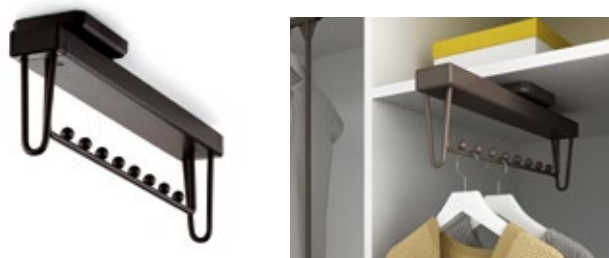

Br. artikla	Opis artikla	JM	Min. kol.	Kol. pak.	Cijena bez PDV-a	Cijena sa PDV-om
2810284	Moka izvlačna vješalica za hlače L*	kom	1	1	246,43	308,04
2810285	Moka izvlačna vješalica za hlače D*		1	1	246,43	308,04

* po narudžbi

Br. artikla	Opis artikla	JM	Min. kol.	Kol. pak.	Cijena bez PDV-a	Cijena sa PDV-om
2810286	Moka izvlačna vješalica, stropna*	kom	1	1	238,43	298,04

* po narudžbi