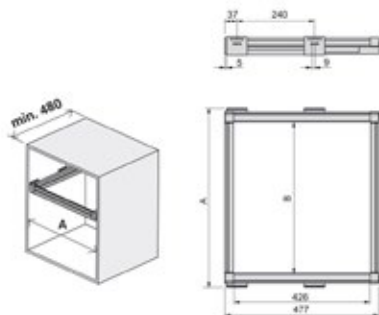

Br. artikla	Opis artikla	JM	Min. kol.	Kol. pak.	Cijena bez PDV-a	Cijena sa PDV-om
2810250	Vodilica sa okvirom za Moka košare, za el. 600 mm	kom	1	1	382,99	478,74
2810251	Vodilica sa okvirom za Moka košare, za el. 650 mm*		1	1	397,49	496,86
2810252	Vodilica sa okvirom za Moka košare, za el. 700 mm*		1	1	412,82	516,03
2810253	Vodilica sa okvirom za Moka košare, za el. 750 mm*		1	1	418,63	523,28
2810254	Vodilica sa okvirom za Moka košare, za el. 800 mm		1	1	425,97	532,47
2810255	Vodilica sa okvirom za Moka košare, za el. 850 mm*		1	1	435,59	544,49
2810256	Vodilica sa okvirom za Moka košare, za el. 900 mm*		1	1	448,47	560,59
2810257	Vodilica sa okvirom za Moka košare, za el. 950 mm*		1	1	456,19	570,24
2810258	Vodilica sa okvirom za Moka košare, za el. 1.000 mm*		1	1	467,83	584,79
2810259	Vodilica sa okvirom za Moka košare, za el. 1.050 mm*		1	1	477,91	597,38
2810260	Vodilica sa okvirom za Moka košare, za el. 1.100 mm*	1	1	492,78	615,97	

* po narudžbi