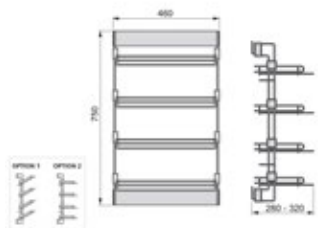

Br. artikla	Opis artikla	JM	Min. kol.	Kol. pak.	Cijena bez PDV-a	Cijena sa PDV-om
2810282	Moka bočna izvlačna polica za cipele L	kom	1	1	644,99	806,24
2810283	Moka bočna izvlačna polica za cipele D		1	1	644,99	806,24