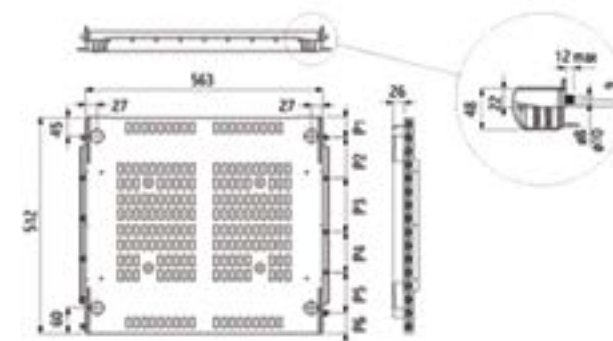

Baza za hladnjak

Br. artikla	Opis artikla	JM	Min. kol.	Kol. pak.	Cijena bez PDV-a	Cijena sa PDV-om
1620031	Baza za hladnjak	kom	1	80	50,71	63,39