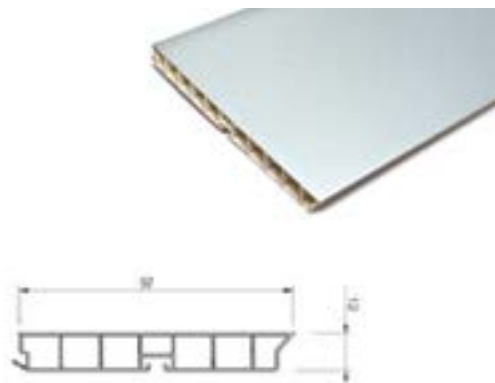

Sokl maske - PVC sa alu folijom, L = 4000 mm, D = 13 mm

Br. artikla	Opis artikla	JM	Min. kol.	Kol. pak.	Cijena bez PDV-a	Cijena sa PDV-om
1610005	h = 100 mm - obrada aluminij eloksirani	m	4	60	23,11	28,89
1610006	h = 150 mm - obrada aluminij eloksirani		4	48	31,94	39,93
1610010	h = 100 mm - obrada inox		4	60	22,02	27,53
1610011	h = 150 mm - obrada inox		4	48	29,00	36,25