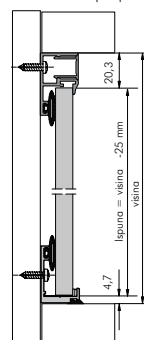

Izračun dimenzija ispune