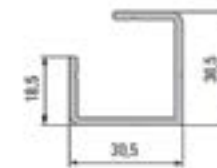

Br. artikla	Opis artikla	JM	Min. kol.	Kol. pak.	Cijena bez PDV-a	Cijena sa PDV-om
2240022	Zaštitna brtva, l=5000 mm, transparentna	m	2,50	100	16,28	20,35

* Art. se prodaju isključivo kao ½ ili cijeli

Br. artikla	Opis artikla	JM	Min. kol.	Kol. pak.	Cijena bez PDV-a	Cijena sa PDV-om
2240023	Odstojna gumena brtva, crna	m	1	100	27,76	34,70