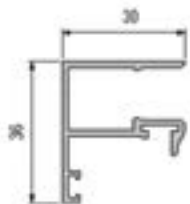

Br. artikla	Opis artikla	JM	Min. kol.	Kol. pak.	Cijena bez PDV-a	Cijena sa PDV-om
2240013	Gornji profil za 12-18 mm debljinu materijala, l=4100 mm, boja alu	m	2,05	102,5	52,36	65,46

* Art. se prodaju isključivo kao ½ ili cijeli