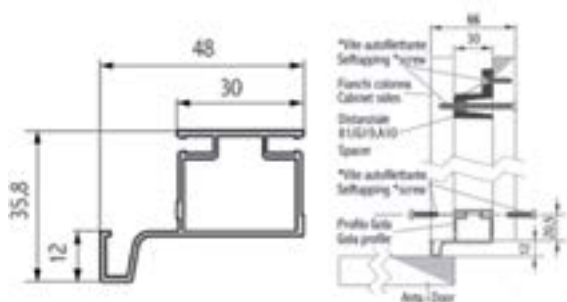

Br. artikla	Opis artikla	JM	Min. kol.	Kol. pak.	Cijena bez PDV-a	Cijena sa PDV-om
1610116	Profil Gola, vertikalni jednostruki, 4700 mm, aluminij eloksirani	m	4,70	47	65,50	81,88
1610134	Profil Gola, vertikalni jednostruki, 4700 mm, bijela mat	m	4,70	47	65,50	81,88
1610162	Profil Gola, vertikalni jednostruki, 4700 mm, bijela mat	m	4,70	47	74,49	93,11