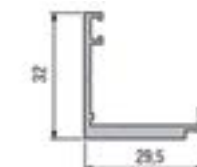

Br. artikla	Opis artikla	JM	Min. kol.	Kol. pak.	Cijena bez PDV-a	Cijena sa PDV-om
2240012	Donji profil za 12-18 mm debljinu materijala, l=4100 mm, boja alu	m	2,05	102,5	41,55	51,94

* Art. se prodaju isključivo kao ½ ili cijeli