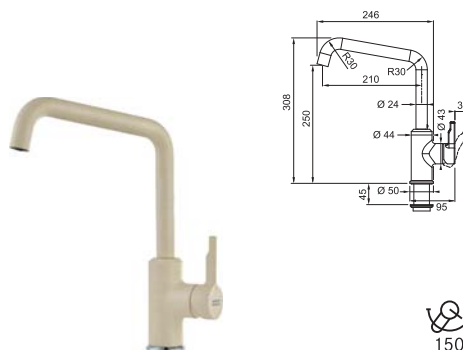

Završna obrada / FUN broj

- 115.0595.081 Crna
- 115.0595.069 Kameno siva
- 115.0595.068 Glečer bijela
- 115.0595.065 Sahara
- 115.0595.064 Avena
- 115.0595.066 Kašmir