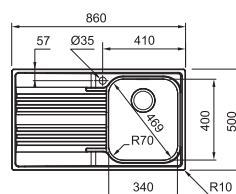

188,75 €

Završna obrada

Nehrđajući čelik

FUN broj

101.0356.758
101.0356.759

Ormar

Dimenzije Š x D

Ugradni otvor Š x D

Dubina korita

Rub

450 mm (600 završni)

860 x 500 mm

840 x 480 mm

200 mm

slim

218,75 €

Završna obrada

Nehrđajući čelik

FUN broj

101.0356.849
101.0356.850

Ormar

Dimenzije Š x D

Ugradni otvor Š x D

Dubina korita

Rub

600 mm

860 x 500 mm

840 x 480 mm

200 mm

slim

SMART

1
112.0049.608
Rešetka inox

2
112.0057.850
Kadica/cjedilo inox

3
ALL-IN-ONE setovi