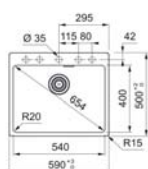

378,75 €

Ormar
Dimenzije Š x D
Ugradni otvor Š x D
Dubina korita
Rub

600 mm
553 x 433 mm
vidi uputu
200 mm
slim

Maris

MARIS - MRG 610-54 FTL - standardna ugradnja

Završna obrada / FUN broj

- 114.0661.699 Crna mat
- 114.0661.703 Crna
- 114.0661.702 Kamenno siva
- 114.0661.698 Glečer bijela
- 114.0661.705 Sahara
- 114.0661.700 Avena
- 114.0661.701 Kašmir