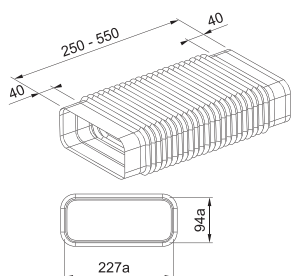

FUN 112.0711.901

Spojnicica 90° za okruglu cijev 150

65,00 €

FUN 112.0711.905

Horizontalna spojnicica 15°

32,50 €

FUN 112.0711.902

Fleksibilna spojnicica 150

91,25 €

FUN 112.0711.905

Set za vanjski odvod za okruglu cijev

249,00 €

FUN 112.0711.903

Spojnicica za pravokutnu cijev

23,75 €

FUN 112.0711.906

Set za vanjski odvod za pravokutnu cijev

295,00 €