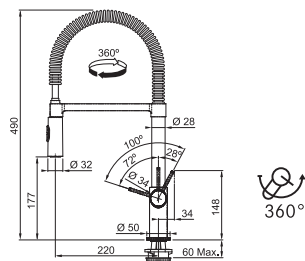

Završna obrada Krom
FUN broj 115.0486.993

218,75 €