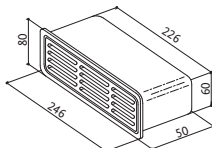

ROZETA GRE FUN 112.0157.304

Pravokutna rozeta
vanjska