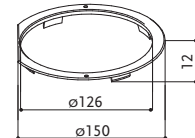

SPOJNICA 2 FR FUN 112.0157.309

Završnica okrugla