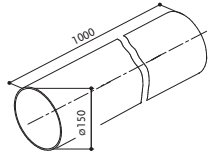

ODVODNI ELEMENTI Ø 150 mm

CIJEV D150 1000 FUN 112.0253.681

Cijev okrugla TC 1000
Ø 150 mm