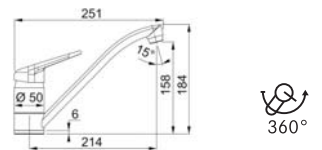

Završna obrada Crna mat
FUN broj 115.0659.961