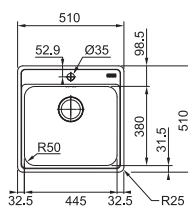

Bell

AISI 304

1

158,75 €

Završna obrada

Nehrđajući čelik

FUN broj

101.0622.893

Ormar

600 mm

Dimenzije Š x D

510 x 510 mm

Ugradni otvor Š x D

486 x 486 mm (R10-20)

Dubina korita

200 mm

Rub

standard

AISI 304

1

278,75 €

Završna obrada

Nehrđajući čelik

FUN broj

101.0693.352

Ormar

900 mm

Dimenzije Š x D

810 x 510 mm

Ugradni otvor Š x D

788 x 488 mm (R10-20)

Dubina korita

200 mm

Rub

standard

BELL

1

ALL-IN-ONE setovi