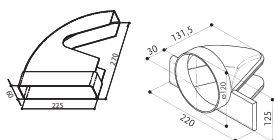

KOLJENO CRCO 90 REVERZIBILN FUN 112.0157.306

Koljeno
pravokutno/
okrugla 90°
horizontalno
reverzibilna