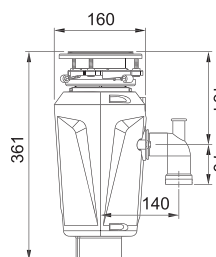

Završna obrada	FUN broj
Nehrđajući čelik	134.0715.098
Komponente za drobljenje	Nehrđajući čelik
Snaga (KS)	0,50
Kapacitet komore	0,86 l
Težina	6,8 kg
Napomena	Pneumatski gumb uključen, antibakterijski tretman