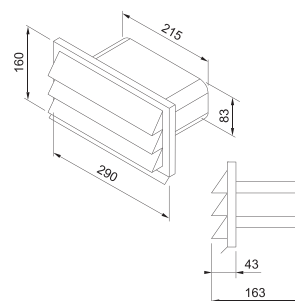

23,75 €

FUN 112.0711.906

Set za vanjski odvod za pravokutnu cijev

295,00 €

CLIN&CLIN

VLAŽNE MARAMICE (5 KOMADA) FUN 112.0157.293

*NAPOMENA

Minimalna narudžba 30 komada ili količina djeljiva sa 30