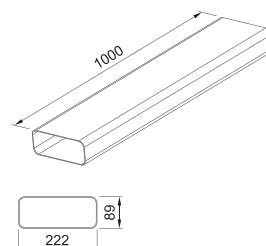

GALILEO

ODVODNI ELEMENTI ZA MODELE:

Video s uputama,
ekstrakcijski mod

Video s uputama,
filtracijski mod

Galileo Stripes, Galileo Bold, Galileo Linear i Galileo Slim

FUN 112.0711.855

Spojnicica 90°, okruglo / pravkutno

45,00 €

FUN 112.0711.860

Spojnicica za okruglu cijev

23,75 €

FUN 112.0711.856

Okrugla cijev Ø150 L=500 mm

38,75 €

FUN 112.0711.852

Vertikalno koljeno 90° za pravokutnu cijev

48,75 €

FUN 112.0711.858

Okrugla cijev Ø150 L=1000 mm

73,75 €

FUN 112.0711.904

Spojnicica

38,75 €

FUN 112.0711.853

Horizontalna spojnicica 90°

48,75 €

FUN 112.0711.854

Deflektor 90°

73,75 €