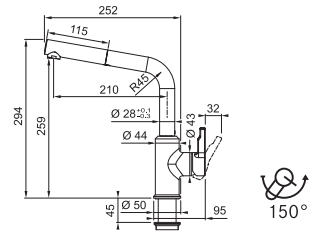

148,75 €

Završna obrada Crna mat
FUN broj 115.0626.019

NOVARA PLUS DOCCIA

158,75 €

Završna obrada Crna mat
FUN broj 115.0659.840

URBAN DOCCIA

318,75 €

Završna obrada Crna mat
FUN broj 115.0627.523