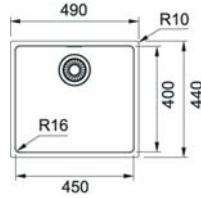

MARIS - MRX 210-45 - poravnana i poluporavnana ugradnja

418,75 €

Završna obrada

Nehrdajući čelik

FUN broj

127.0553.961

Ormar

Dimenzije Š x D
Ugradni otvor Š x D
Dubina korita
Rub

500 mm
490 x 440 mm
vidi uputu
180 mm
slim top