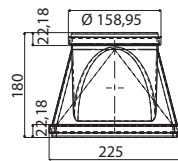

56,99 €

15,99 €

25,99 €

24,99 €

25,99 €

29,99 €

18,99 €

25,99 €

66,99 €

17,99 €

33,99 €

REŠETKA 220X90 FUN 112.0605.516

41,31 €