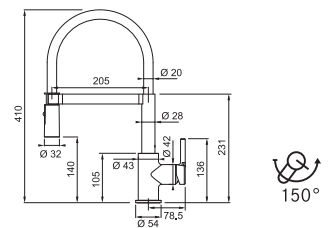

Završna obrada
Krom/crna 115.0626.085
Krom/siva 115.0626.087
Krom/bijela 115.0626.088

348,75 €