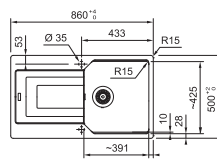

MARIS - MRG 611 - standardna ugradnja

2 3 4 5

288,75 €

Ormar 450 mm (600 završni)
Dimenzije Š x D 780 x 500 mm
Ugradni otvor Š x D 760 x 480 mm
Dubina korita 200 mm
Rub standard

Završna obrada / FUN broj

114.0630.781 Crna mat	114.0153.909 Glečer bijela
114.0157.493 Crna	114.0066.567 Sahara
114.0066.566 Kameno siva	114.0490.279 Kašmir

Urban 2.0

URBAN 2.0 - UBG 611-78 XL - standardna ugradnja

1 2 3 4 5

328,75 €

Ormar 600 mm
Dimenzije Š x D 780 x 500 mm
Ugradni otvor Š x D 760 x 480 mm (R15)
Dubina korita 220 mm
Rub slim top

Završna obrada

FUN broj

Crna mat	114.0682.566
Crna	114.0682.570
Kameno siva	114.0682.569
Glečer bijela	114.0682.565
Kašmir	114.0682.567

URBAN 2.0 - UBG 611-86 A - standardna ugradnja

1 2 3 4 5

328,75 €

Ormar 500 mm
Dimenzije Š x D 860 x 500 mm
Ugradni otvor Š x D 840 x 480 mm (R15)
Dubina korita 220 mm
Rub slim top

Završna obrada

FUN broj

Crna mat	114.0682.521
Crna	114.0682.524
Kameno siva	114.0682.523
Glečer bijela	114.0682.510
Kašmir	114.0682.522

URBAN 2.0 - UBG 611-100 A - standardna ugradnja

1 2 3
4 5

368,75 €

Ormar 600 mm
Dimenzije Š x D 1000 x 500 mm
Ugradni otvor Š x D 980 x 480 mm (R15)
Dubina korita 220 mm
Rub slim top

Završna obrada

FUN broj

Crna mat	114.0682.527
Crna	114.0682.530
Kameno siva	114.0682.529
Glečer bijela	114.0682.525
Kašmir	114.0682.528

MARIS

URBAN 2.0