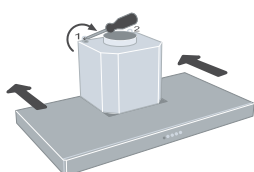

Objesite napu na nosač