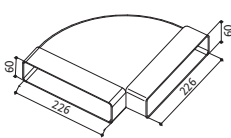

KOLJENO CRO 90 FUN 112.0157.300

Koljeno pravokutno/
pravokutno 90°
horizontalna