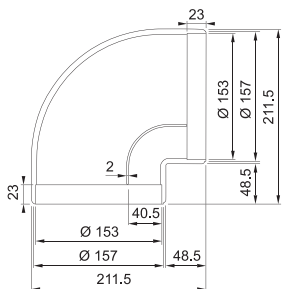

FUN 112.0711.901

Spojnicica 90° za okruglu cijev 150

65,00 €