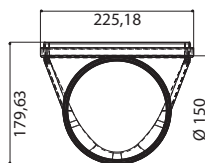

17,99 €

SPOJNICA RCR 220x90 FUN 112.0459.428

Spojnica pravokutna
220x90 mm

15,99 €

KOLJENO CRC 90 220x90 FUN 112.0459.451

Koljeno
okruglo/pravokutno
90°
220x90 mm

24,99 €

KOLJENO CRO 90 220x90 FUN 112.0459.455