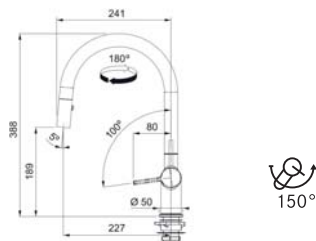

Završna obrada Krom
FUN broj 115.0653.401

288,75 €