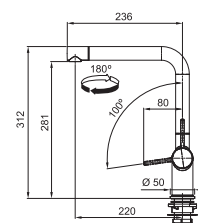

Završna obrada
Crna mat

FUN broj
115.0653.371