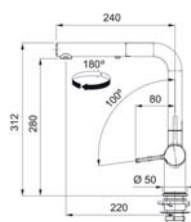

Završna obrada
Crna mat

FUN broj
115.0653.382