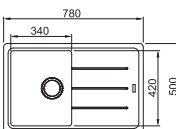

Ormar **450 mm**
Dimenzije Š x D **780 x 500 mm**
Ugradni otvor Š x D **760 x 480 mm (R20)**
Dubina korita **200 mm**
Rub **standard**

Završna obrada / FUN broj

	114.0256.610 Crna		114.0256.609 Avena
	114.0256.612 Kameno siva		114.0301.907 Kašmir
	114.0256.611 Glečer bijela		

BASIS

A 112.0250.014 Kadica/cjedilo inox	2 112.0595.334 Daska za rezanje	3 ALL-IN-ONE setovi