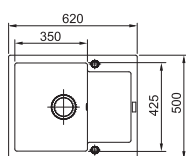

Ormar 450 mm
Dimenzije Š x D 620 x 500 mm
Ugradni otvor Š x D 600 x 480 mm
Dubina korita 200 mm
Rub standard

114.0627.370 Crna mat	114.0253.323 Glečer bijela
114.0253.322 Crna	114.0302.708 Kašmir
114.0253.324 Kameno siva