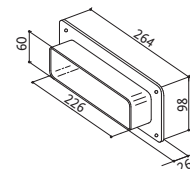

SPOJNICA RRC FUN 112.0157.296