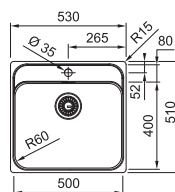

Završna obrada

Nehrdajući čelik

FUN broj

127.0704.667

Ormar

600 mm

Dimenzije Š x D

530 x 510 mm

Ugradni otvor Š x D

vidi uputu

Dubina korita

171 mm

Rub

-

SMART

1

ALL-IN-ONE setovi