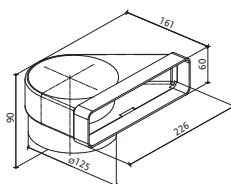

22,50 €

37,99 €