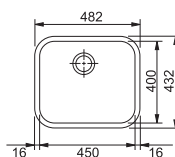

188,75 €

Završna obrada

Nehrđajući čelik

FUN broj

122.0021.440

Ormar

600 mm

Dimenzije Š x D

482 x 432 mm

Ugradni otvor Š x D

vidi uputu

Dubina korita

190 mm

Rub

-