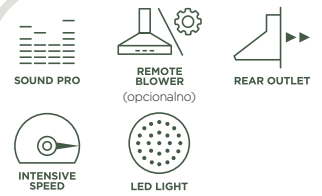

ZIDNE NAPE - DIZAJNERSKE

CYLINDRA

FUN: 110.0332.307
Nehrdajući čelik 370 mm
741,38 €

C ENERGY
RAZINA BUKE dB(A) INT 68
M³/H INT 660
↔ 370 mm

ECLIPSE

FUN: 335.0538.983
Nehrdajući čelik 370 mm
561,38 €

C ENERGY
RAZINA BUKE dB(A) INT 70
M³/H INT 620
↔ 370 mm