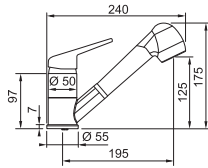

- 115.0626.020 Crna
- 115.0626.022 Kameno siva
- 115.0626.024 Glečer bijela
- 115.0626.025 Sahara
- 115.0626.026 Avena
- 115.0626.028 Kašmir

NOVARA PLUS DOCCIA

188,75 €

NOVARA PLUS

128,75 €

Završna obrada / FUN broj