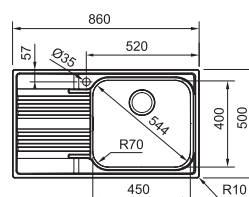

Završna obrada

Nehrđajući čelik

FUN broj

101.0356.849
101.0356.850

Ormar

Dimenzije Š x D

Ugradni otvor Š x D

Dubina korita

Rub

600 mm

860 x 500 mm

840 x 480 mm

200 mm

slim

SMART

1
112.0049.608
Rešetka inox

2
112.0057.850
Kadica/cjedilo inox

3
ALL-IN-ONE setovi