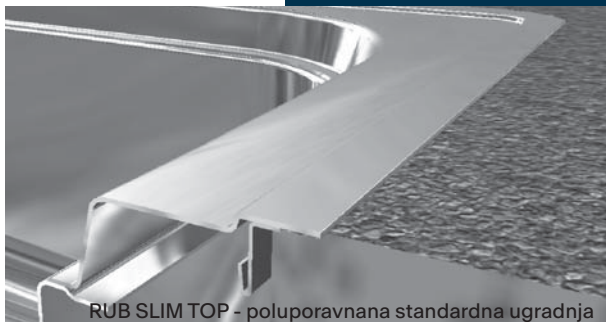

Načini ugradnje sudopera

Načini ugradnje sudopera: razlike u rubu sudopera

RUB
SLIM TOP

Poluporavnana standardna ugradnja - moderno rješenje

Novi način ugradnje na čvrste ili laminirane radne ploče. Izuzetno laka ugradnja i iznimna elegancija.

Rub slim top je debljine 1 mm.

Prikladan materijal: nehrđajući čelik

RUB SLIM TOP - poluporavnana standardna ugradnja

RUB
SLIM TOP

Poravnana ugradnja - purističko rješenje

Način ugradnje urezivanjem radne ploče za debljinu ruba sudopera, tako da su sudoper i radna ploča, u konačnici, potpuno u ravnini.