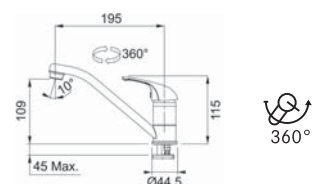

Završna obrada Krom
FUN broj 115.0707.619