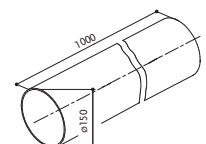

29,99 €

NOSAČ FRF 220X90 MM FUN 112.0459.456

18,99 €

CIJEV TC 1000 Ø 150 MM FUN 112.0253.681

25,99 €

FLEKSIBILNA SPOJNICA RF 600 FUN 112.0280.685

66,99 €

OKRUGLA SPOJNICA D150 FUN 112.0253.690