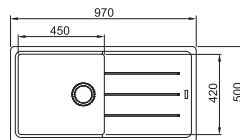

Ormar 600 mm
Dimenzije Š x D 970 x 500 mm
Ugradni otvor Š x D 950 x 480 mm
Dubina korita 200 mm
Rub standard

308,75 €

- 114.0276.112 Crna
- 114.0276.080 Sahara
- 114.0276.119 Glečer bijela
- 114.0276.120 Avena

BOSTON

- 112.0250.014 Kadica/cjedilo inox
- 112.0595.334 Daska za rezanje
- ALL-IN-ONE setovi