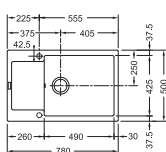

Završna obrada / FUN broj

114.0627.367 Crna mat	114.0055.697 Glečer bijela
114.0176.603 Crna	114.0302.705 Kašmir
114.0055.695 Kameno siva	

MARIS - MRG 611-78 XL - standardna ugradnja

2 3 5

348,75 €

Ormar 600 mm
Dimenzije Š x D 780 x 500 mm
Ugradni otvor Š x D 760 x 480 mm
Dubina korita 200 mm
Rub standard