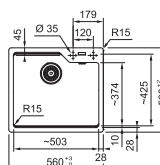

Ormar 600 mm
Dimenzije Š x D 560 x 500 mm
Ugradni otvor Š x D 540 x 480 mm (R15)
Dubina korita 230 mm
Rub slim top

Završna obrada / FUN broj	
114.0686.798 Crna mat	114.0686.796 Glečer bijela
114.0686.793 Crna	114.0686.791 Sahara
114.0686.797 Kameno siva	114.0686.794 Kašmir