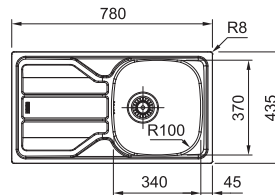

Sudoperi se isporučuju bez kartonske kutije u kompletu s odvodnim elementima i sifonom.

Završna obrada

Nepolirani
nehrđajući čelik

Ormar

Dimenzije Š x D

Ugradni otvor Š x D

Dubina korita

Rub

FUN broj

101.0708.161

450 mm

780 x 435 mm

760 x 415 mm

150 mm

standard

FLASH

1

ALL-IN-ONE setovi