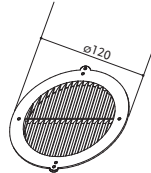

L = 1,5 m Ø 130 mm

18,99 €

ROZETA GDC 125 FUN 112.0157.303

Rozeta okrugla vanjska

6,99 €

NOSAČ CIJEVI FRF FUN 112.0157.305

Nosač za cijev

14,99 €