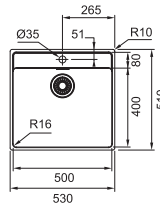

MARIS - MRX 210-50 TL - poravnana i poluporavnana ugradnja

478,75 €

Završna obrada

Nehrdajući čelik

FUN broj

127.0531.852

Ormar

Dimenzije Š x D
Ugradni otvor Š x D
Dubina korita
Rub

600 mm
530 x 510 mm
vidi uputu
180 mm
slim top