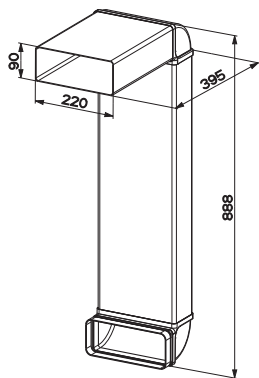

Galileo NG, Galileo Smart i Galileo 60

Video s uputama

ODVODNI SET PRIKLADAN ZA SVE GALILEO NAPE*

Odvodni set
FUN 112.0540.782

- 1 x pravokutna cijev, 200 x 90 x 300 mm
- 2 x koljeno 90°, 220 x 90 mm
- 1 x pravokutna cijev, 200 x 90 x 700 mm
- 1 x adapter za cijev