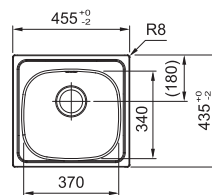

78,75 €

Sudoperi se isporučuju bez kartonske kutije u kompletu s odvodnim elementima i sifonom.

Završna obrada

Nehrđajući čelik

FUN broj

101.0708.052

Ormar

450 mm

Dimenzije Š x D

455 x 435 mm

Ugradni otvor Š x D

435 x 415 mm

Dubina korita

150 mm

Rub

standard