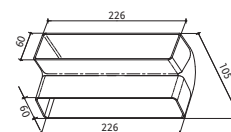

KOLJENO CRV 90 FUN 112.0157.299

PRAVOKUTNA REDUKCIJA 60H FUN 112.0557.017