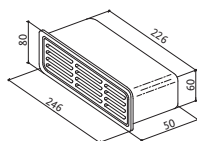

KOLJENO CRCO 90 REVERZIBILNO FUN 112.0157.306

12,50 €

NOSAČ FRF FUN 112.0157.305

14,99 €