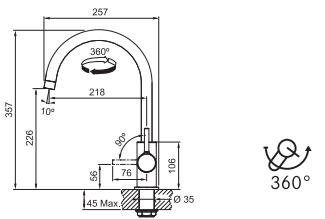

Završna obrada Krom
FUN broj 115.0693.228