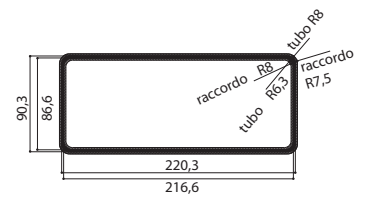

PRAVOKUTNA SPOJNICA 220X90 MM FUN 112.0459.428