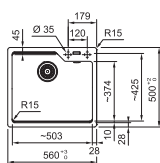

1 2

328,75 €

Ormar 600 mm
 Dimenzije Š x D 560 x 500 mm
 Ugradni otvor Š x D 540 x 480 mm (R15)
 Dubina korita 220 mm
 Rub slim top

Završna obrada	FUN broj
Crna mat	114.0682.641
Crna	114.0682.644
Glečer bijela	114.0682.600