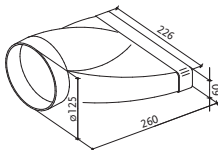

CIJEV TR 1500 FUN 112.0157.294

Pravokutna cijev
TR 1500
220x55x1500 mm

46,25 €

SPOJNICA RRC FUN 112.0157.296

Koljeno
pravokutno/okruglo

22,50 €

KOLJENO CRCV 90 REVERZIBILNO FUN 112.0157.298

Koljeno
okruglo/pravokutno
90° reverzibilna