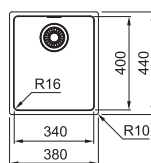

348,75 €

Završna obrada

Nehrdajući čelik

FUN broj

127.0531.915

Ormar

450 mm

Dimenzije Š x D

380 x 440 mm

Ugradni otvor Š x D

vidi uputu

Dubina korita

180 mm

Rub

slim top

358,75 €

Završna obrada

Nehrdajući čelik

FUN broj

127.0531.809

Ormar

500 mm

Dimenzije Š x D

440 x 440 mm

Ugradni otvor Š x D

vidi uputu

Dubina korita

180 mm

Rub

slim top

438,75 €

Završna obrada

Nehrdajući čelik

FUN broj

127.0531.851

Ormar

500 mm

Dimenzije Š x D

430 x 510 mm

Ugradni otvor Š x D

vidi uputu

Dubina korita

180 mm

Rub

slim top

1
112.0520.471
Ploča za rezanje

2
112.0520.497
Cjedilo inox sa dodatkom

3
112.0030.882
Rollmat podloška

4
ALL-IN-ONE setovi