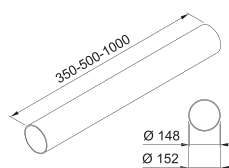

GALILEO

ODVODNI ELEMENTI ZA MODELE:

Video s uputama,
ekstrakcijski mod

Video s uputama,
filtracijski mod

Galileo Stripes, Galileo Bold, Galileo Linear i Galileo Slim

FUN 112.0711.855

Spojnicica 90°, okruglo / pravkutno

45,00 €

FUN 112.0711.860

Spojnicica za okruglu cijev

23,75 €

FUN 112.0711.856

Okrugla cijev Ø150 L=500 mm

38,75 €

FUN 112.0711.852

Vertikalno koljeno 90° za pravokutnu cijev

48,75 €

FUN 112.0711.858

Okrugla cijev Ø150 L=1000 mm

73,75 €

FUN 112.0711.904

Spojnicica

38,75 €

FUN 112.0711.853

Horizontalna spojnicica 90°

48,75 €

FUN 112.0711.854

Deflektor 90°

73,75 €