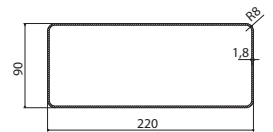

CIJEV TR 1200 220x90 FUN 112.0459.427

Cijev pravokutna
TR 1200
220x90 mm