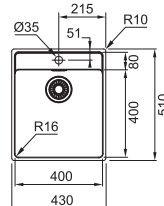

Rub

slim top

MARIS - MRX 210-40 TL - poravnana i poluporavnana ugradnja