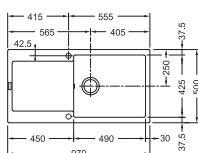

Završna obrada / FUN broj

114.0627.365 Crna mat	114.0479.022 Glečer bijela
114.0479.032 Crna	114.0479.027 Kašmir
114.0479.030 Kameno siva	

MARIS - MRG 611-100 XL - standardna ugradnja

2 3 4 5

368,75 €

Ormar 600 mm
Dimenzije Š x D 970 x 500 mm
Ugradni otvor Š x D 950 x 480 mm
Dubina korita 200 mm
Rub standard