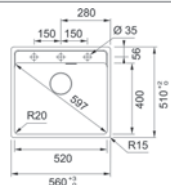

MARIS 2.0 - MRG 610-52 TL - standardna ugradnja

Završna obrada / FUN broj

- 114.0661.643 Crna
- 114.0661.644 Kamenno siva
- 114.0661.646 Glečer bijela
- 114.0661.647 Sahara
- 114.0661.648 Kašmir

378,75 €

Ormar
Dimenzije Š x D
Ugradni otvor Š x D
Dubina korita
Rub

600 mm
560 x 510 mm
540 x 498 mm (R15)
200 mm
standard