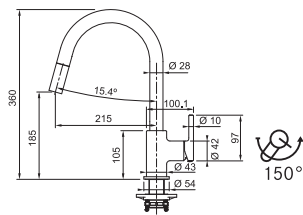

Završna obrada Crna mat
FUN broj 115.0626.053

LINA XL

148,75 €