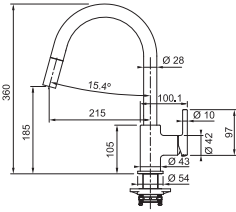

LINA DOCCIA

185,00 €

LINA XL

175,00 €

Završna obrada / FUN broj

- 115.0626.055 Crna
- 115.0626.057 Kameno siva
- 115.0626.081 Glečer bijela
- 115.0626.082 Sahara
- 115.0626.083 Avena
- 115.0626.084 Kašmir