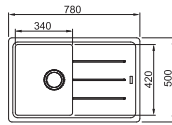

Ormar 450 mm
 Dimenzije Š x D 780 x 500 mm
 Ugradni otvor Š x D 760 x 480 mm
 Dubina korita 200 mm
 Rub standard

288,75 €

Završna obrada / FUN broj

- 114.0275.938 Crna
- 114.0275.956 Avena
- 114.0275.955 Glečer bijela