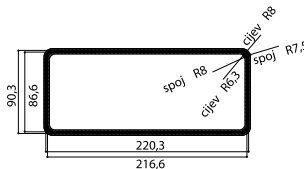

SPOJNICA RCR 220x90 FUN 112.0459.428

Spojnica pravokutna
220x90 mm