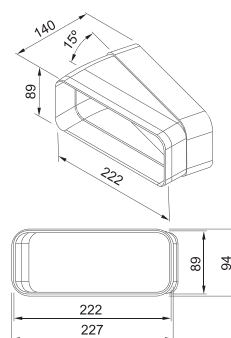

FUN 112.0711.905

Horizontalna spojnicica 15°

32,50 €