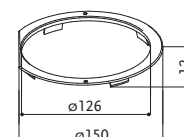

18,99 €

PRAVOKUTNA SPOJNICA FUN 112.0157.295

8,99 €

SPOJNICA 2 FR FUN 112.0157.309

6,99 €

PRAVOKUTNA CIJEV TR 1200 220X90 MM FUN 112.0459.427

56,99 €

PRAVOKUTNA SPOJNICA 220X90 MM FUN 112.0459.428