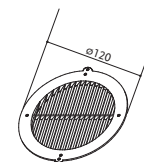

22,50 €

PRAVOKUTNA REDUKCIJA 60H FUN 112.0557.017

37,99 €

KOLJENO CRO 90 FUN 112.0157.300

25,00 €

ROZETA GDC 125 FUN 112.0157.303

6,99 €

ROZETA GRE FUN 112.0157.304