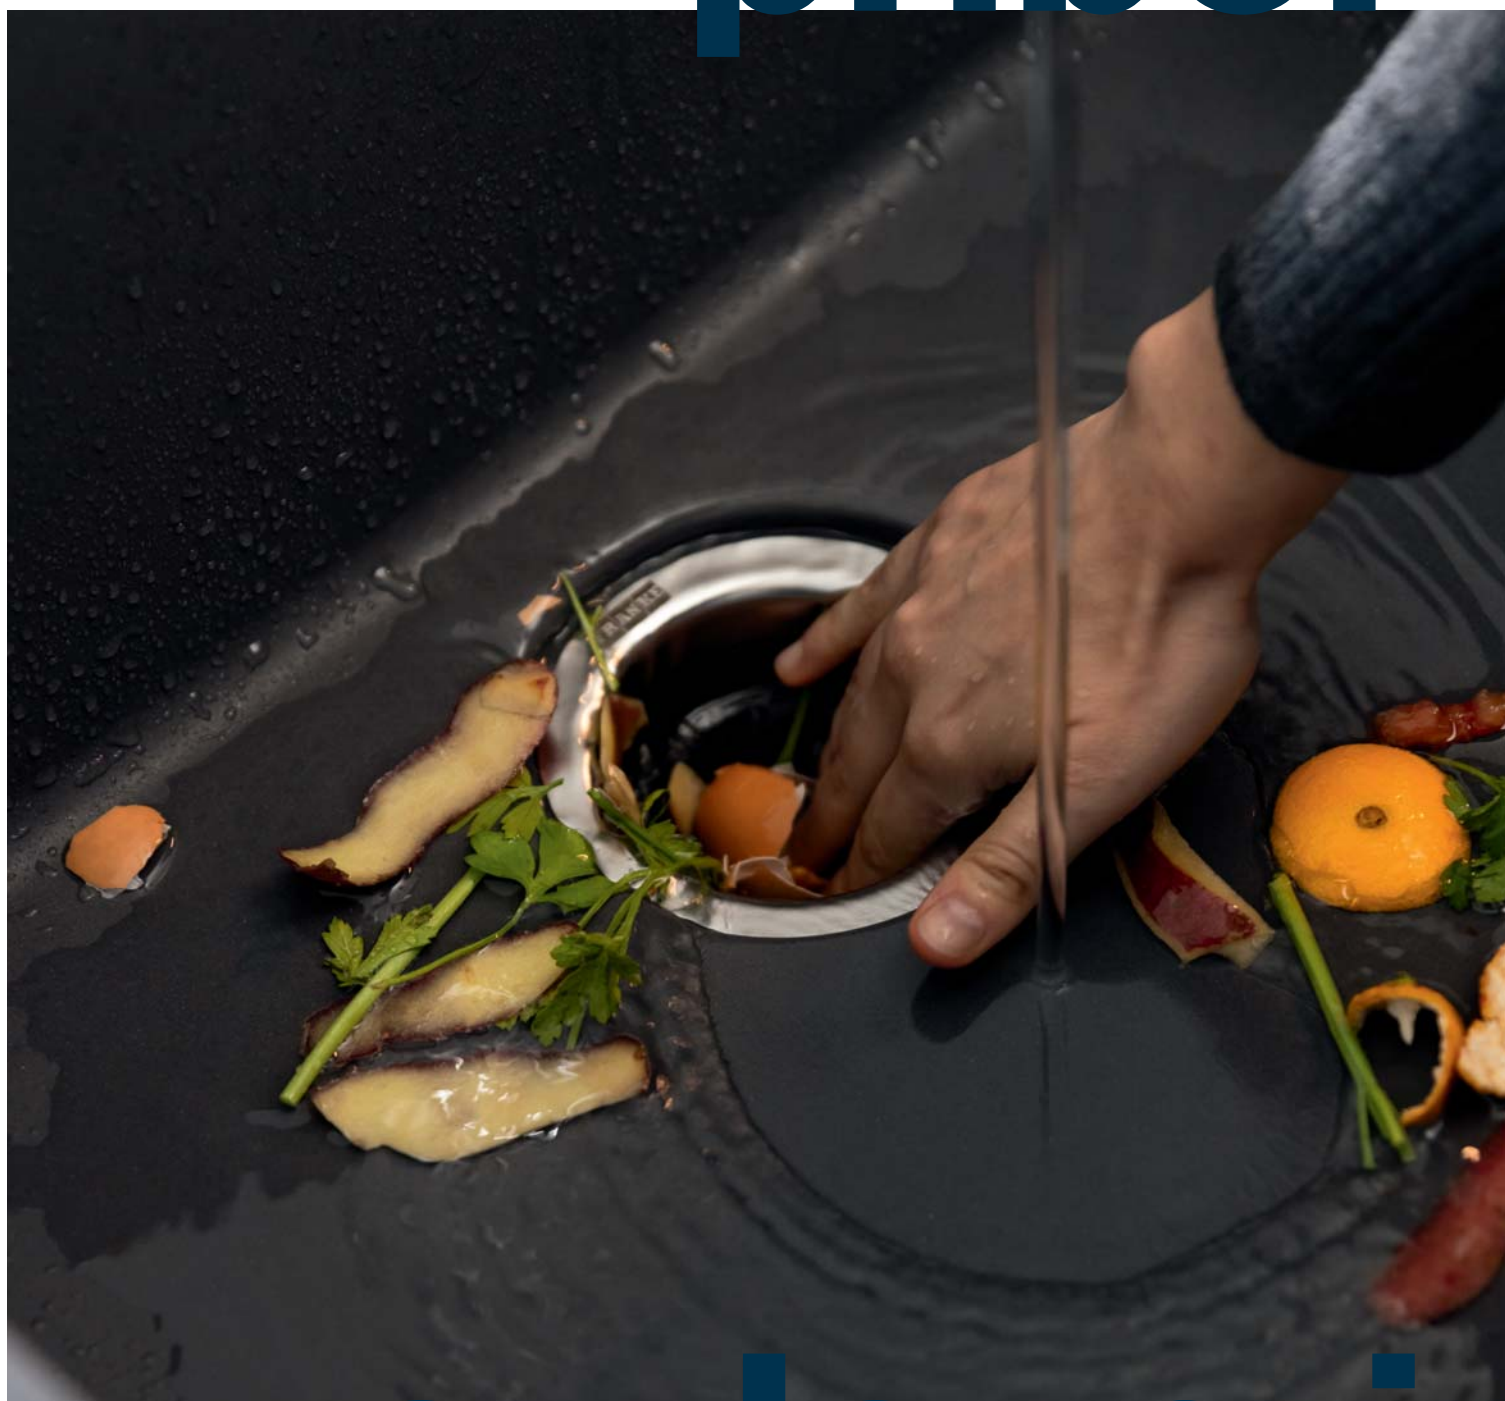

Dodatni pribor

sudoperi