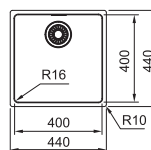

Rub

slim top

MARIS - MRX 210-40 - poravnana i poluporavnana ugradnja