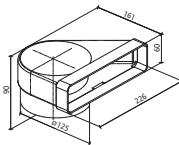

CIJEV TR 1500 FUN 112.0157.294

Pravokutna cijev
TR 1500
220x55x1500 mm

46,25 €

SPOJNICA RRC FUN 112.0157.296

Koljeno
pravokutno/okruglo

22,50 €

KOLJENO CRCV 90 REVERZIBILNO FUN 112.0157.298

Koljeno
okruglo/pravokutno
90° reverzibilna