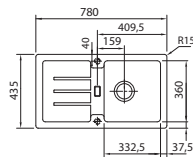

BOSTON

- 112.0250.014 Kadica/cjedilo inox
- 112.0595.334 Daska za rezanje
- ALL-IN-ONE setovi

Strata

STRATA - STG 614-78 - standardna ugradnja

1

218,75 €

Ormar 450 mm
 Dimenzije Š x D 780 x 435 mm
 Ugradni otvor Š x D 760 x 415 mm (R20)
 Dubina korita 165 mm
 Rub standard