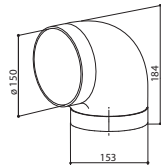

Koljeno
pravokutno/pravokutno
90° horizontalna 220x90 mm

29,99 €

FLEKSIBILNA SPOJNICA RF 600 FUN 112.0280.685

Pravokutna fleksibilna
spojnica

66,99 €

KOLJENO 90° D150 FUN 112.0253.688

Koljeno okruglo 90°
Ø 150 mm