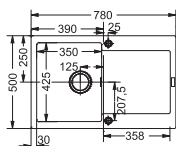

3
112.0080.355
Rollmat podloška

4
ALL-IN-ONE setovi

MARIS - MRG 611 - standardna ugradnja

2 3 4 5

288,75 €

Ormar 450 mm (600 završni)
 Dimenzije Š x D 780 x 500 mm
 Ugradni otvor Š x D 760 x 480 mm
 Dubina korita 200 mm
 Rub standard