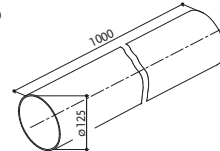

CIJEV TC 1000 FUN 112.0157.308

Cijev okrugla TC 1000