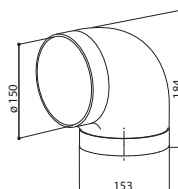

KOLJENO TONDA 90° D150 FUN 112.0253.688

33,99 €