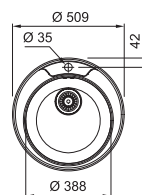

Spark

Fotografija je simbolična.
Ovaj model sudopera nije u ponudi.

NOVO

1

78,75 €

Sudoperi se isporučuju bez kartonske kutije u kompletu s odvodnim elementima i sifonom.

Završna obrada

Nehrđajući čelik

FUN broj

101.0708.052

Ormar

450 mm

Dimenzije Š x D

455 x 435 mm

Ugradni otvor Š x D

435 x 415 mm

Dubina korita

150 mm

Rub

standard

Rotondo

Fotografija je simbolična.
Ovaj model sudopera nije u ponudi.

NOVO

88,75 €

Završna obrada

Nehrđajući čelik

FUN broj

101.0714.034

Ormar

450 mm

Dimenzije Ø

510 mm

Ugradni otvor Ø

490 mm

Dubina korita

170 mm

Rub

slim

SPARK

1

ALL-IN-ONE setovi