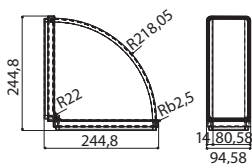

KOLJENO CRO 90 220x90 FUN 112.0459.455

Koljeno
pravokutno/pravokutno
90° horizontalna 220x90 mm