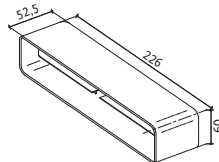

Pravokutna rozeta
vanjska

12,50 €

KOLJENO CRCO 90 REVERZIBILN FUN 112.0157.306

Koljeno
pravokutno/
okrugla 90°
horizontalno
reverzibilna

27,50 €

SPOJNICA RCR FUN 112.0157.295

Spojnicija cijevi

8,99 €