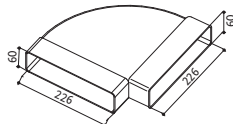

22,50 €

PRAVOKUTNA REDUKCIJA 60H FUN 112.0557.017

37,99 €

KOLJENO CRO 90 FUN 112.0157.300

25,00 €

ROZETA GDC 125 FUN 112.0157.303

6,99 €

ROZETA GRE FUN 112.0157.304