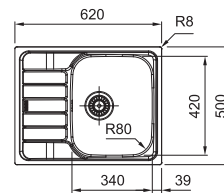

NOVO

98,75 €

Završna obrada

Nehrdajući čelik

FUN broj

101.0717.455

Ormar

Dimenzije Š x D

Ugradni otvor Š x D

Dubina korita

Rub

450 mm

620 x 435 mm

600 x 415 mm

150 mm

standard

NOVO

118,75 €

Završna obrada

Nehrdajući čelik

FUN broj

101.0712.130

101.0712.129

Ormar

Dimenzije Š x D

Ugradni otvor Š x D

Dubina korita

Rub

450 mm

780 x 500 mm

760 x 480 mm

160 mm

standard

158,75 €

Završna obrada

Nehrdajući čelik

FUN broj

101.0554.878

Ormar

Dimenzije Š x D

Ugradni otvor Š x D

Dubina korita

Rub

450 mm

790 x 500 mm

770 x 480 mm

160 mm

slim

NOVO

158,75 €

Završna obrada

Nehrdajući čelik

FUN broj

101.0712.131

Ormar

Dimenzije Š x D

Ugradni otvor Š x D

Dubina korita

Rub

800 mm (900 završni)

800 x 500 mm

780 x 480 mm

150 mm

standard

SPARK

1
112.0595.334
Daska za rezanje

2
ALL-IN-ONE setovi