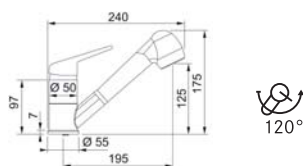

Završna obrada Crna mat
FUN broj 115.0659.840

318,75 €