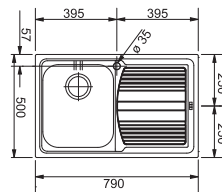

Logica Line

AISI 304

TIS

Tis podupirač slavine u kompletu

178,75 €

Završna obrada

Nehrdajući čelik

FUN broj

101.0152.578

101.0152.582

Ormar

450 mm

Dimenzije Š x D

790 x 500 mm

Ugradni otvor Š x D

770 x 480 mm

Dubina korita

195 mm

Rub

slim

AISI 304

TIS

Tis podupirač slavine u kompletu

188,75 €

Završna obrada

Nehrdajući čelik

FUN broj

101.0152.583

101.0152.585

Ormar

450 mm

Dimenzije Š x D

860 x 500 mm

Ugradni otvor Š x D

840 x 480 mm

Dubina korita

195 mm

Rub

slim

LOGICA LINE

1
112.0595.334
Daska za rezanje

2
112.0057.850
Kadica/cjedilo inox

3
112.0040.691
Kadica inox

4
ALL-IN-ONE setovi