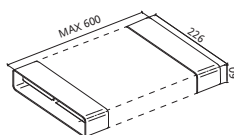

29,99 €

NOSAČ FRF 220X90 MM FUN 112.0459.456

18,99 €

CIJEV TC 1000 Ø 150 MM FUN 112.0253.681

25,99 €

FLEKSIBILNA SPOJNICA RF 600 FUN 112.0280.685

66,99 €

OKRUGLA SPOJNICA D150 FUN 112.0253.690