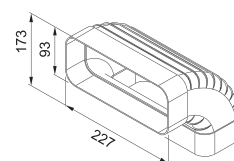

FUN 112.0711.856

Okrugla cijev Ø150 L=500 mm

38,75 €

FUN 112.0711.852

Vertikalno koljeno 90° za pravokutnu cijev

48,75 €

FUN 112.0711.858

Okrugla cijev Ø150 L=1000 mm