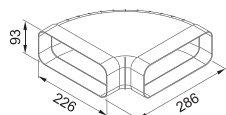

GALILEO

ODVODNI ELEMENTI ZA MODELE:

Video s uputama,
ekstrakcijski mod

Video s uputama,
filtracijski mod

Galileo Stripes, Galileo Bold, Galileo Linear i Galileo Slim

FUN 112.0711.855

Spojnicica 90°, okruglo / pravkutno

45,00 €

FUN 112.0711.860

Spojnicica za okruglu cijev

23,75 €

FUN 112.0711.856

Okrugla cijev Ø150 L=500 mm

38,75 €

FUN 112.0711.852

Vertikalno koljeno 90° za pravokutnu cijev

48,75 €

FUN 112.0711.858

Okrugla cijev Ø150 L=1000 mm

73,75 €

FUN 112.0711.904

Spojnicica

38,75 €

FUN 112.0711.853

Horizontalna spojnicica 90°

48,75 €

FUN 112.0711.854

Deflektor 90°

73,75 €