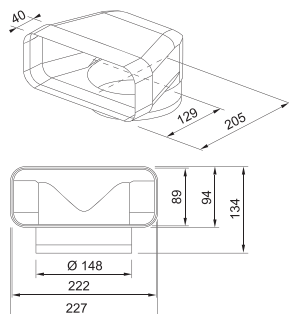

Video s uputama,
filtracijski mod

Galileo Stripes, Galileo Bold, Galileo Linear i Galileo Slim

FUN 112.0711.855

Spojnicica 90°, okruglo / pravkutno

45,00 €

FUN 112.0711.860

Spojnicica za okruglu cijev

23,75 €