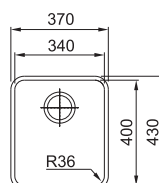

R36
RADIJUS

AISI 304

1 2 3

198,75 €

Završna obrada

Nehrdajući čelik

FUN broj

122.0204.647

Ormar

450 mm

Dimenzije Š x D

370 x 430 mm

Ugradni otvor Š x D

vidi uputu

Dubina korita

190 mm

Rub

-

R36
RADIJUS

AISI 304

1 2 3

228,75 €

Završna obrada

Nehrdajući čelik

FUN broj

122.0204.649

Ormar

600 mm

Dimenzije Š x D

510 x 430 mm

Ugradni otvor Š x D

vidi uputu

Dubina korita

190 mm

Rub

-

ATON

1

112.0030.882
Rollmat podloška

2

112.0057.850
Kadica/cjedilo inox

3

ALL-IN-ONE setovi