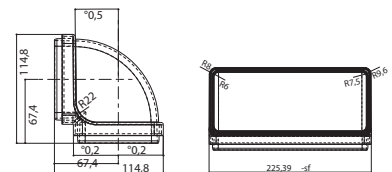

KOLJENO CRV 90 220x90 FUN 112.0459.453

Koljeno
okruglo/
pravokutno 90°
220x90 mm

25,99 €