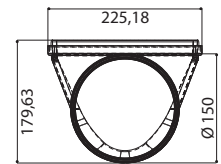

15,99 €

SPOJNICA RRC 220X90 MM FUN 112.0459.429

25,99 €

KOLJENO CRC 90 220X90 MM FUN 112.0459.451

24,99 €

KOLJENO CRV 90 220X90 MM FUN 112.0459.453

25,99 €

KOLJENO CRO 90 220X90 MM FUN 112.0459.455