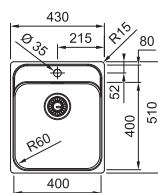

1

178,75 €

Završna obrada

Nehrdajući čelik

FUN broj

127.0704.666

Ormar

500 mm

Dimenzije Š x D

430 x 510 mm

Ugradni otvor Š x D

vidi uputu

Dubina korita

171 mm

Rub

-

1

198,75 €

Završna obrada

Nehrdajući čelik

FUN broj

127.0704.667

Ormar

600 mm

Dimenzije Š x D

530 x 510 mm

Ugradni otvor Š x D

vidi uputu

Dubina korita

171 mm

Rub

-

SMART

1

ALL-IN-ONE setovi