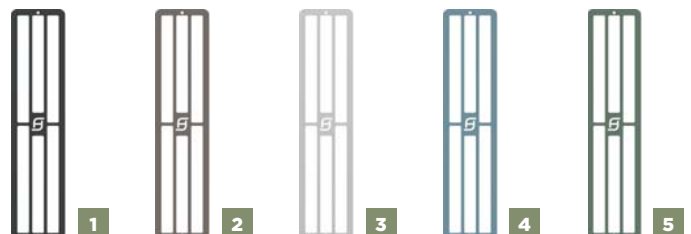

DEKORATIVNA REŠETKA GALILEO SLIM

Galileo Slim uvijek se isporučuje s crnom rešetkom kao standard.
Postoji mogućnost prilagodbe odabirom jedne od pet elegantnih rešetki u boji.

- **1 FUN:** 112.0717.358 Dekorativna rešetka Galileo Slim tamno siva mat
- **2 FUN:** 112.0717.359 Dekorativna rešetka Galileo Slim titan mat
- **3 FUN:** 112.0717.374 Dekorativna rešetka Galileo Slim aluminij mat
- **4 FUN:** 112.0717.360 Dekorativna rešetka Galileo Slim prašnjavo plava mat
- **5 FUN:** 112.0717.361 Dekorativna rešetka Galileo Slim prašnjavo zelena mat