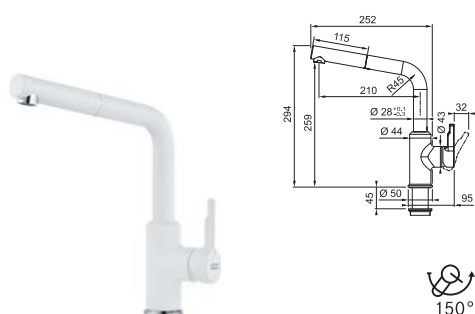

Završna obrada / FUN broj

- 115.0595.091 Crna
- 115.0595.089 Kameno siva
- 115.0595.088 Glečer bijela
- 115.0595.085 Avena
- 115.0595.093 Kašmir