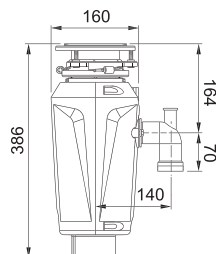

Drobnice otpada

398,75 €

Završna obrada	FUN broj
Nehrđajući čelik	134.0715.094
Komponente za drobljenje	Nehrđajući čelik
Snaga (KS)	1,25
Kapacitet komore	0,86 l
Težina	5,93 kg
Napomena	Pneumatski gumb uključen, antibakterijski tretman

348,75 €

Završna obrada	FUN broj
Nehrđajući čelik	134.0715.096
Komponente za drobljenje	Nehrđajući čelik
Snaga (KS)	0,75
Kapacitet komore	0,86 l
Težina	6,8 kg
Napomena	Pneumatski gumb uključen, antibakterijski tretman

298,75 €

Završna obrada	FUN broj
Nehrđajući čelik	134.0715.098
Komponente za drobljenje	Nehrđajući čelik
Snaga (KS)	0,50
Kapacitet komore	0,86 l
Težina	6,8 kg
Napomena	Pneumatski gumb uključen, antibakterijski tretman