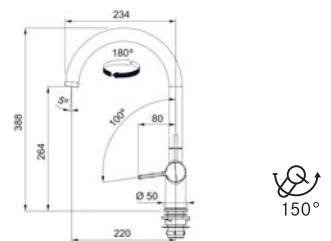

Završna obrada Krom
FUN broj 115.0653.395