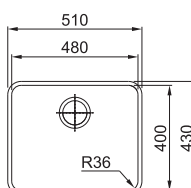

228,75 €

Završna obrada

Nehrdajući čelik

FUN broj

122.0204.649

Ormar

600 mm

Dimenzije Š x D

510 x 430 mm

Ugradni otvor Š x D

vidi uputu

Dubina korita

190 mm

Rub

-

ATON

1

112.0030.882
Rollmat podloška

2

112.0057.850
Kadica/cjedilo inox

3

ALL-IN-ONE setovi