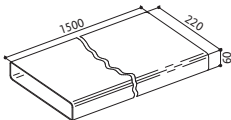

CIJEV TR 1500 FUN 112.0157.294

Pravokutna cijev
TR 1500
220x55x1500 mm

46,25 €

SPOJNICA RRC FUN 112.0157.296

Koljeno
pravokutno/okruglo

22,50 €

KOLJENO CRCV 90 REVERZIBILNO FUN 112.0157.298

Koljeno
okruglo/pravokutno
90° reverzibilna