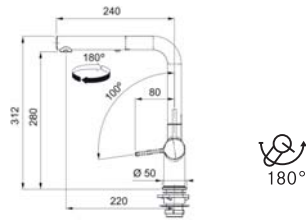

ACTIVE L DOCCIA

337,50 €

Završna obrada Krom
FUN broj 115.0653.379

ACTIVE L

262,50 €