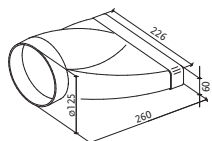

KOLJENO CRCV 90 REVERZIBILNO FUN 112.0157.298

22,50 €

13,99 €