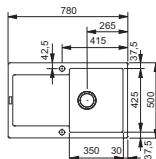

Ormar 450 mm
Dimenzije Š x D 780 x 500 mm
Ugradni otvor Š x D 760 x 480 mm
Dubina korita 200 mm
Rub standard

114.0627.367 Crna mat	114.0055.697 Glečer bijela
114.0176.603 Crna	114.0302.705 Kašmir
114.0055.695 Kameno siva