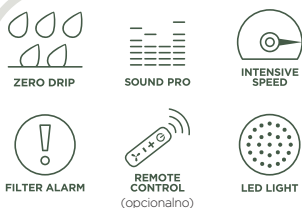

OTOČNE NAPE

STILO COMFORT ISOLA

FUN: 325.0618.738
Nehrdajući čelik
900 mm

839,25 €

FUN: 325.0618.792
Crna mat
900 mm

929,25 €

B
ENERGY

**RAZINA
BUKE
dB(A)** INT
69

M³/H INT
710

↔ 900 mm

GLASSY ISOLA/SP

FUN: 325.0617.019
Nehrdajući čelik/staklo 900 mm

799,88 €

B
ENERGY

**RAZINA
BUKE
dB(A)** INT
70

M³/H INT
700

↔ 900 mm

UGRADBENE I TELESKOPSKE NAPE

IN-NOVA ZERO DRIP

FUN: 305.0626.490
Nehrdajući čelik/bijelo staklo 600 mm

898,88 €

FUN: 305.0626.489
Nehrdajući čelik/bijelo staklo 900 mm

949,50 €

A
ENERGY

**RAZINA
BUKE
dB(A)** INT
69

M³/H INT
710

↔ 600 mm
900 mm
1200 mm

IN-NOVA PREMIUM

FUN: 110.0439.940
Nehrdajući čelik/
staklo 600 mm

679,50 €

FUN: 305.0569.170
Nehrdajući čelik/
staklo 750 mm

709,88 €

FUN: 110.0439.951
Nehrdajući čelik/
staklo 900 mm

718,88 €

FUN: 305.0625.239
Crna mat/staklo
600 mm

718,88 €

FUN: 305.0625.238
Crna mat/staklo
900 mm

759,38 €

SISTEM ZA AUTOMATSKO AKTIVIRANJE KUHINJSKE NAPE

Senzor koji omogućuje samoaktivirajuće pokretanje kuhinjske nape, samo kada je to potrebno. Tako je omogućeno optimalno iskorištenje usisa nape i olakšan rad u kuhinji.

Napomena: Ova funkcija ne radi ispravno u kombinaciji s indukcijskim pločama. Napa se može automatski pokrenuti pri temperaturi prostorije višoj od 35°C.

A
ENERGY

**RAZINA
BUKE
dB(A)** INT
69

M³/H INT
670

↔ 600 mm
750 mm
900 mm
1200 mm