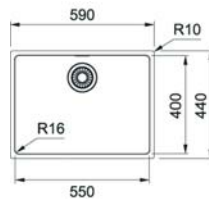

MARIS - MRX 110-55 - ugradnja pod radnu ploču

368,75 €

Završna obrada

Nehrdajući čelik

FUN broj

122.0553.947

Ormar

Dimenzije Š x D
Ugradni otvor Š x D
Dubina korita
Rub

800 mm
590 x 440 mm
vidi uputu
180 mm
-

MARIS - poravnana i poluporavnana ugradnja

1
112.0520.471
Ploča za rezanje

2
112.0520.497
Cjedilo inox sa dodatkom

3
112.0030.882
Rollmat podloška

4
ALL-IN-ONE setovi

MARIS - ugradnja pod radnu ploču

1
112.0057.850
Kadica/cjedilo inox

2
112.0030.882
Rollmat podloška

3
ALL-IN-ONE setovi