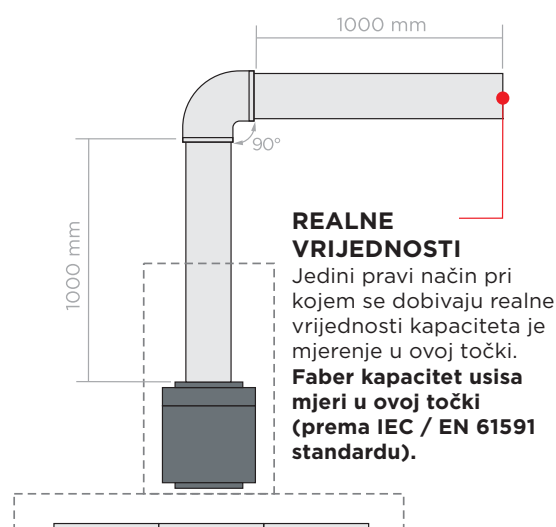

PRAVILNO MJERENJE USISNOG KAPACITETA - REALNE VRIJEDNOSTI

Usisni kapacitet mjeri se kod standardne odvodne cijevi duljine 1 dužnog metra + zavoje pod kutem 90° + 1 dužni metar, promjera 120 mm.

Metoda mjerenja prema IEC / EN 61591 standardu vjerno reproducira tipične uvjete ugradnje i uporabe i osigurava stvarne, pouzdane informacije.