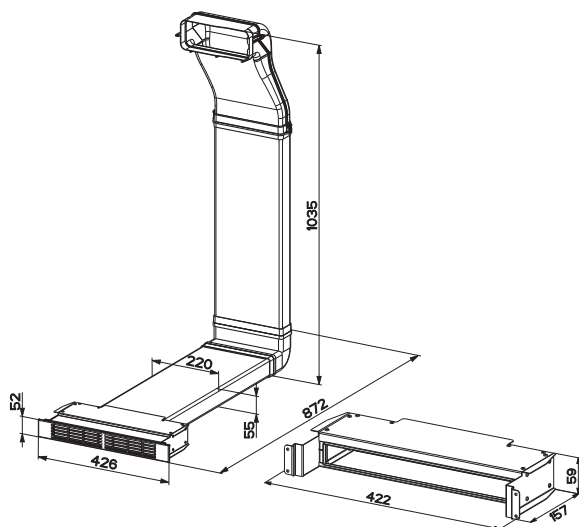

ODVODNI SET GALILEO 60*

Odvodni set za filtracijski mod H60
FUN 112.0626.656

- 2 x okomite spojnice (stražnja i prednja) za spajanje na motor
- 1 x spojnica s brtvom, 220 x 55 mm
- 2 x pravokutna cijev, 220 x 55 x 600 mm
- 1 x koljeno 90°, 220 x 55 mm
- Set za filtracijski mod H60

349,00 €