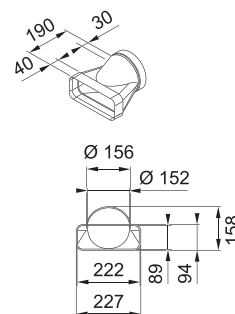

GALILEO

ODVODNI ELEMENTI ZA MODELE:

Video s uputama,
ekstrakcijski mod

Video s uputama,
filtracijski mod

Galileo Stripes, Galileo Bold, Galileo Linear i Galileo Slim

FUN 112.0711.855

Spojnicica 90°, okruglo / pravkutno

45,00 €

FUN 112.0711.860

Spojnicica za okruglu cijev

23,75 €

FUN 112.0711.856

Okrugla cijev Ø150 L=500 mm

38,75 €

FUN 112.0711.852

Vertikalno koljeno 90° za pravokutnu cijev

48,75 €

FUN 112.0711.858

Okrugla cijev Ø150 L=1000 mm

73,75 €

FUN 112.0711.904

Spojnicica

38,75 €

FUN 112.0711.853

Horizontalna spojnicica 90°

48,75 €

FUN 112.0711.854

Deflektor 90°

73,75 €