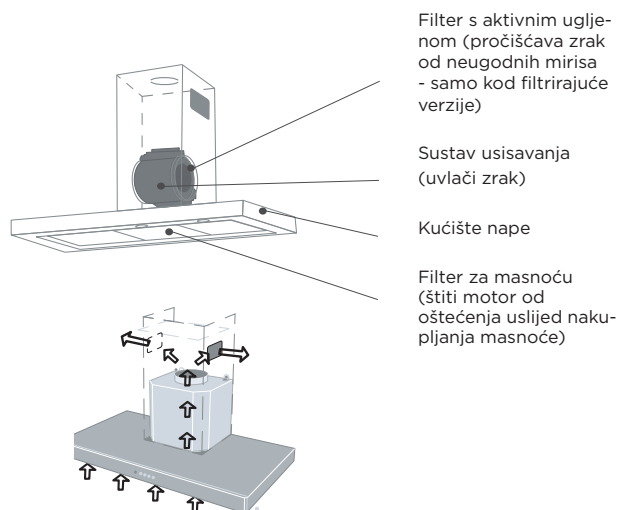

Kineski znak za kvalitetu.

PRIJE KUPNJE

ABECEDA KUHINJSKE NAPE

Napa s odvodom zraka izbacuje mirise i izvlači paru nastalu u kuhinji. Ona predstavlja najefikasnije rješenje.

Filtracijska napa izvlači zrak, filtrira mirise i paru, a zatim u kuhinju vraća pročišćeni zrak.