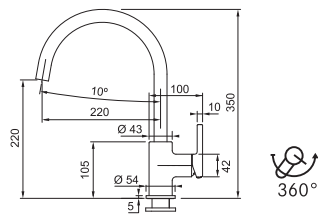

Završna obrada Crna mat
FUN broj 115.0626.019

NOVARA PLUS DOCCIA

158,75 €