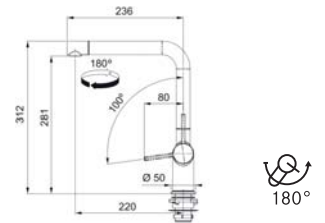

Završna obrada Krom
FUN broj 115.0653.298