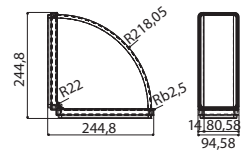

KOLJENO CRO 90 220X90 MM FUN 112.0459.455