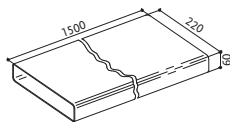

PRAVOKUTNA CIJEV TR 1500 220X55X1500 MM FUN 112.0157.294

SPOJNICA RPR FUN 112.0157.297

11,99 €