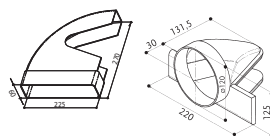

12,50 €

NOSAČ FRF FUN 112.0157.305

14,99 €

KOLJENO CRCO 90 REVERZIBILNO FUN 112.0157.306

27,50 €

KOLJENO CC 90 FUN 112.0157.307

14,99 €

CIJEV TC 1000 FUN 112.0157.308