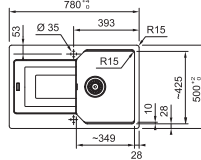

Ormar **450 mm**
Dimenzije Š x D **780 x 500 mm**
Ugradni otvor Š x D **760 x 480 mm (R15)**
Dubina korita **220 mm**
Rub **slim top**

Završna obrada / FUN broj

	114.0686.746 Crna mat		114.0686.747 Sahara
	114.0686.749 Crna		114.0686.748 Avena
	114.0686.752 Kameno siva		114.0686.750 Kašmir
	114.0686.751 Glečer bijela