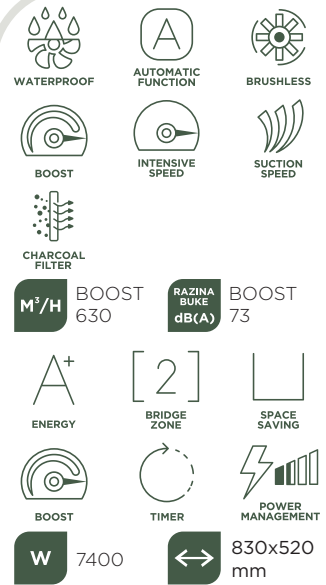

GALILEO SMART

FUN: 340.0577.694

Crno staklo/
lijevano željezo

1.999,00 €

- WATERPROOF
- AUTOMATIC FUNCTION
- BRUSHLESS
- BOOST
- INTENSIVE SPEED
- SUCTION SPEED
- M³/H BOOST 700
- RAZINA BUKE dB(A) BOOST 72
- A++ ENERGY
- [2] BRIDGE ZONE
- SPACE SAVING
- BOOST
- TIMER
- POWER MANAGEMENT
- W 7400
- 830x520 mm

INTEGRIRANE NAPE U INDUKCIJSKU PLOČU

GALILEO BOLD

FUN: 340.0708.971
Crno staklo/Dizajnerska rešetka od nehrđajućeg čelika
Filtracijska

1.899,00 €

FUN: 340.0708.973
Crno staklo/Dizajnerska rešetka od nehrđajućeg čelika
Ekstrakcijska

1.799,00 €

GALILEO LINEAR

FUN: 340.0708.970
Crno staklo/Dizajnerska crna rešetka
Filtracijska

1.699,00 €

FUN: 340.0708.972
Crno staklo/Dizajnerska crna rešetka
Ekstrakcijska

1.599,00 €

GALILEO 60

FUN: 340.0627.227