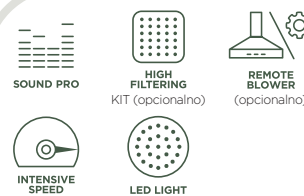

B ENERGY RAZINA BUKE dB(A) INT 69
M³/H INT 710 ↔ 900 mm