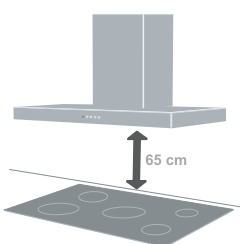

Udaljenost nape od ploče za kuhanje

Za učinkovitiji rad nape, savjetujemo ugradnju na visini koja ne prelazi 75 cm iznad ploče za kuhanje. Najmanja udaljenost od ploče za kuhanje iznosi 65 cm.

NAPOMENA: jamstvo ne pokriva eventualne štete nastale uslijed nepoštivanja najmanje sigurnosne udaljenosti. Odvod kuhinjskih para mora biti što je moguće bliže napi i preporučuje se odvodni kanal promjera 15 cm (nikako manje od 12 cm), za dužine koje ne prelaze 3-4 m uz najviše 2 koljena.

Neke nape koje se montiraju vertikalno (Mirror, Matrix) potrebno je instalirati niže. Provjerite tehničku dokumentaciju proizvoda.

Provjera

1. 1 - Uključite motor uređaja
2. 2 - Uključite rasvjetu

Kod ekstrakcijske verzije nape, provjerite je li pravilno spojena na izlazni sustav cijevi. Kod filtracijske verzije nape, provjerite jesu li postavljeni filteri s aktivnim ugljenom.

Prvo čišćenje

1. Skinite zaštitnu foliju
   - Uklonite nečistoće pomoću vlažne spužve i malo neutralnog sredstva za čišćenje
   - Isperite vlažnom krpom
   - Posušite mekanom krpom.
2. Ukoliko je napa izrađena od nehrđajućeg čelika, potrebno ju je ispolirati. Napu od nehrđajućeg čelika možete zaštititi uporabom Faber Clin&Clin maramica

EASY CUBE

Faber nape jednostavno je instalirati zahvaljujući sistemu EASY CUBE: