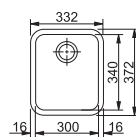

148,75 €

Završna obrada

Nehrđajući čelik

FUN broj

122.0021.439

Ormar

400 mm

Dimenzije Š x D

332 x 372 mm

Ugradni otvor Š x D

vidi uputu

Dubina korita

170 mm

Rub

-