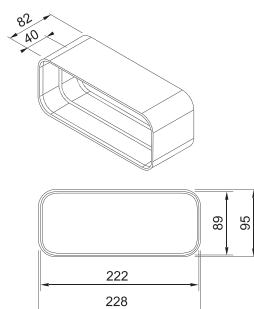

FUN 112.0711.903

Spojnicica za pravokutnu cijev

23,75 €