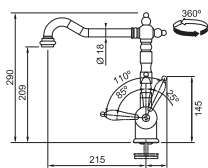

LINA DOCCIA

185,00 €

LINA XL

175,00 €

Završna obrada / FUN broj

- 115.0626.055 Crna
- 115.0626.057 Kameno siva
- 115.0626.081 Glečer bijela
- 115.0626.082 Sahara
- 115.0626.083 Avena
- 115.0626.084 Kašmir

Završna obrada / FUN broj

- 115.0626.020 Crna
- 115.0626.022 Kameno siva
- 115.0626.024 Glečer bijela
- 115.0626.025 Sahara
- 115.0626.026 Avena
- 115.0626.028 Kašmir

NOVARA PLUS DOCCIA

188,75 €

NOVARA PLUS

128,75 €

Završna obrada / FUN broj

- 115.0470.675 Crna
- 115.0470.670 Kameno siva
- 115.0470.669 Glečer bijela
- 115.0470.663 Sahara
- 115.0470.665 Avena
- 115.0470.666 Kašmir

Završna obrada / FUN broj

- 115.0470.661 Crna
- 115.0470.659 Kameno siva
- 115.0470.658 Glečer bijela
- 115.0470.653 Sahara
- 115.0470.654 Avena
- 115.0470.655 Kašmir

Rustikalne

OLD ENGLAND

288,75 €

298,75 €

Krom

Boja bronce
Bakar

Završna obrada / FUN broj

- 115.0060.360 Krom
- 115.0028.205 Boja bronce
- 115.0028.208 Bakar