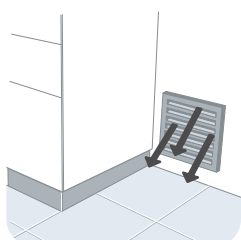

Po standardu potrebna su dva otvora na vanjskom zidu, uz odgovarajuću opremu:

1. ulazni otvor za prozračivanje prostorije izvana, načinjen na nižem dijelu zida.
2. izlazni otvor za izbacivanje dima iz prostorije, načinjen na višem dijelu zida (ili u dimnjaku predviđenom isključivo u ovu svrhu).

Kod usisne verzije nape, izlazni otvor služi kao krajnji vod sustava izbacivanja zraka.