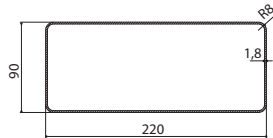

18,99 €

PRAVOKUTNA SPOJNICA FUN 112.0157.295

8,99 €

SPOJNICA 2 FR FUN 112.0157.309

6,99 €

PRAVOKUTNA CIJEV TR 1200 220X90 MM FUN 112.0459.427

56,99 €

PRAVOKUTNA SPOJNICA 220X90 MM FUN 112.0459.428