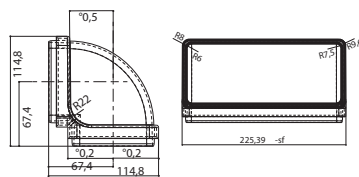

15,99 €

SPOJNICA RRC 220X90 MM FUN 112.0459.429

25,99 €

KOLJENO CRC 90 220X90 MM FUN 112.0459.451

24,99 €

KOLJENO CRV 90 220X90 MM FUN 112.0459.453

25,99 €

KOLJENO CRO 90 220X90 MM FUN 112.0459.455