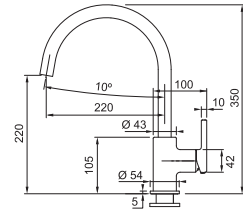

LINA DOCCIA

185,00 €

LINA XL

175,00 €

Završna obrada / FUN broj

- 115.0626.055 Crna
- 115.0626.057 Kameno siva
- 115.0626.081 Glečer bijela
- 115.0626.082 Sahara
- 115.0626.083 Avena
- 115.0626.084 Kašmir

Završna obrada / FUN broj