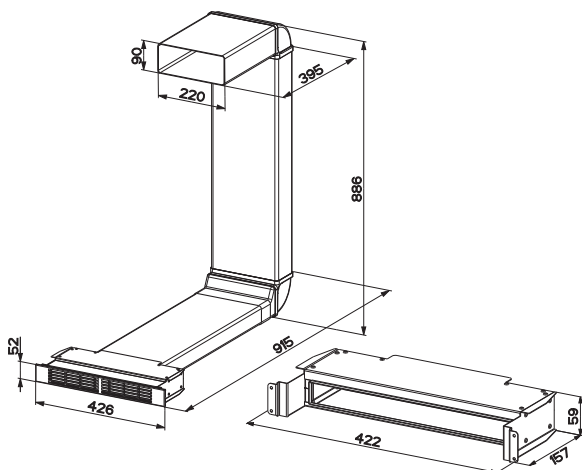

PLOČE S INTEGRIRANOM NAPOM.

Za ugradnju Galileo ploča za kuhanje s integriranom napom morat ćete kupiti odgovarajući komplet za ugradnju. Dostupni su različiti kompleti, ovisno o željenom modelu i konfiguraciji, usisnoj ili filtarskoj. Pojednosti o svakom pojedinačnom kompletu, s komponentama uključenim u pakiranje, navedene su u nastavku.

ODVODNI SET GALILEO 80*

Odvodni set za filtracijski mod H60
FUN 112.0540.730

- 1 x pravokutna cijev, 200 x 90 x 300 mm
- 2 x koljeno 90°, 220 x 90 mm
- 1 x pravokutna cijev, 200 x 90 x 700 mm
- 1 x pravokutna redukcija, 90-55 mm
- 1 pravokutna cijev, 220 x 55 x 600 mm
- Set za filtracijski mod H60

479,00 €