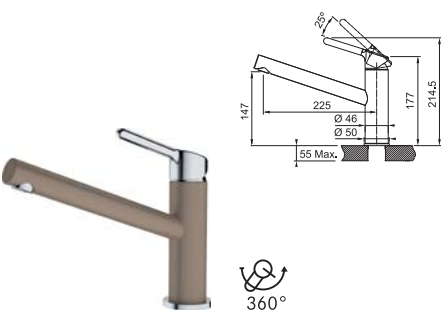

Krom-fragranit

258,75 €

198,75 €

Završna obrada / FUN broj

- 115.0668.279 Krom/Crna
- 115.0668.381 Krom/Kameno siva
- 115.0668.382 Krom/Glečer bijela
- 115.0668.383 Krom/Avena

Završna obrada / FUN broj

- 115.0623.057 Krom/Crna
- 115.0623.141 Krom/Kameno siva
- 115.0623.139 Krom/Glečer bijela
- 115.0623.059 Krom/Sahara
- 115.0623.136 Krom/Avena
- 115.0623.147 Krom/Kašmir

175,00 €

Završna obrada / FUN broj

- 115.0623.056 Krom/Crna
- 115.0623.140 Krom/Kameno siva
- 115.0623.137 Krom/Glečer bijela
- 115.0623.135 Krom/Avena
- 115.0623.146 Krom/Kašmir