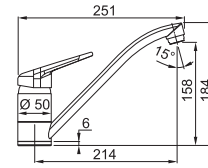

Završna obrada / FUN broj

- 115.0470.675 Crna
- 115.0470.670 Kameno siva
- 115.0470.669 Glečer bijela
- 115.0470.663 Sahara
- 115.0470.665 Avena
- 115.0470.666 Kašmir