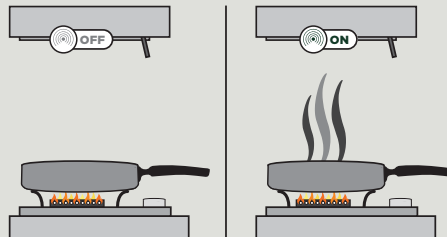

718,88 €

FUN: 305.0625.238
Crna mat/staklo
900 mm

759,38 €

SISTEM ZA AUTOMATSKO AKTIVIRANJE KUHINJSKE NAPE

Senzor koji omogućuje samoaktivirajuće pokretanje kuhinjske nape, samo kada je to potrebno. Tako je omogućeno optimalno iskorištenje usisa nape i olakšan rad u kuhinji.