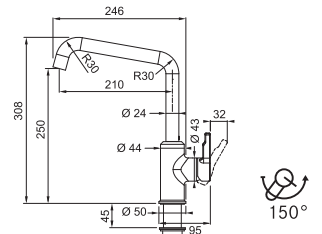

Završna obrada Crna mat
FUN broj 115.0627.524