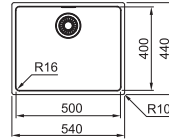

MARIS - MRX 210-50 - poravnana i poluporavnana ugradnja