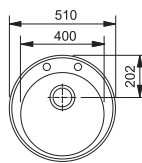

URBAN 2.0

1
112.0595.334
Daska za rezanje

2
ALL-IN-ONE setovi

Pamira

PAMIRA - ROG 610-41 - standardna ugradnja

238,75 €

Ormar 450 mm
Dimenzije Š x D Ø 510 mm
Ugradni otvor Š x D Ø 493 mm
Dubina korita 195 mm
Rub standard