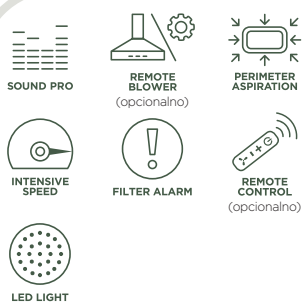

CYLINDRA ISOLA GLOSS PLUS

FUN: 335.0492.563
Bijela sjajna 370 mm
1.199,25 €

A ENERGY RAZINA BUKE dB(A) INT 69
M³/H INT 700 ↔ 370 mm

CYLINDRA ISOLA

FUN: 110.0332.308
Nehrđajući čelik 370 mm
999,00 €

C ENERGY RAZINA BUKE dB(A) INT 68
M³/H INT 660 ↔ 370 mm