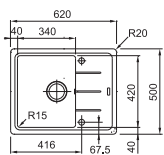

Ormar **450 mm**
Dimenzije Š x D **620 x 500 mm**
Ugradni otvor Š x D **600 x 480 mm (R20)**
Dubina korita **200 mm**
Rub **standard**

Završna obrada / FUN broj

	114.0301.331 Crna		114.0301.342 Avena
	114.0301.333 Kameno siva		114.0301.903 Kašmir
	114.0301.335 Glečer bijela