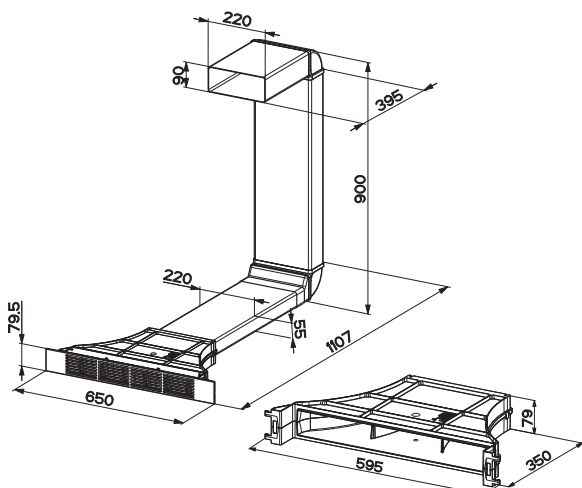

ODVODNI SET GALILEO 80*

Long lasting H80 odvodni set za filtracijski mod
FUN 112.0605.735

- 1 x pravokutna cijev, 200 x 90 x 300 mm
- 2 x koljeno 90°, 220 x 90 mm
- 1 x pravokutna cijev, 200 x 90 x 700 mm
- 1 x pravokutna redukcija, 90-55 mm
- 1 pravokutna cijev, 220 x 55 x 600 mm
- LL H80 kit

249,00 €