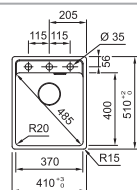

Maris 2.0

368,75 €

Ormar
Dimenzije Š x D
410 x 510 mm
Ugradni otvor Š x D
390 x 498 mm (R15)
Dubina korita
200 mm
Rub
standard

	114.0658.254 Crna mat		114.0658.256 Glečer bijela
	114.0658.140 Crna		114.0658.257 Kašmir
	114.0658.255 Kameno siva		

398,75 €

Ormar
Dimenzije Š x D
560 x 510 mm
Ugradni otvor Š x D
540 x 498 mm (R15)
Dubina korita
200 mm
Rub
standard

	114.0658.294 Crna mat		114.0658.296 Glečer bijela
	114.0658.293 Crna		114.0658.297 Kašmir
	114.0658.295 Kameno siva		

398,75 €

Ormar
Dimenzije Š x D
553 x 433 mm
Ugradni otvor Š x D
520x400 (R20)
Dubina korita
200 mm
Rub
slim

	125.0683.105 Crna mat		125.0683.103 Glečer bijela
	125.0683.101 Crna		125.0683.104 Kašmir
	125.0683.102 Kameno siva		

MARIS 2.0

112.0030.882
Rollmat podložak

112.0188.651
Mobilni ocjeđivač

ALL-IN-ONE setovi