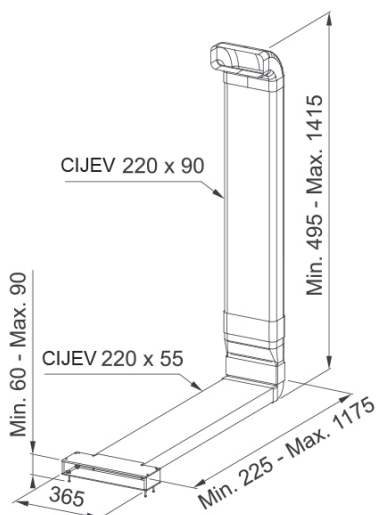

ODVODNI SET

Odvodni set za filtracijski mod/ visina cokla 60 mm

FUN 112.0711.988

- 1 x 90° koljeno 220x90
- 1 x 90° koljeno 220x90
- 1 x pravokutna cijev 220x90x1000
- 1 x pravokutna spojnica 220x90
- 1 x pravokutna spojnica 90-55
- 1 x pravokutna spojnica 220x55
- 1 x koljeno 220x55
- 1 x pravokutna cijev 220x55x1000
- 1 x difuzor zraka
- 1 x ljepljiva traka

219,00 €