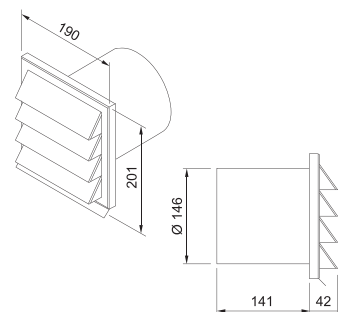

FUN 112.0711.902

Fleksibilna spojnicica 150

91,25 €

FUN 112.0711.905

Set za vanjski odvod za okruglu cijev

249,00 €

FUN 112.0711.903

Spojnicica za pravokutnu cijev