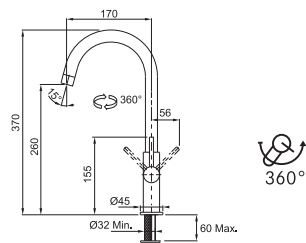

FOX

138,75 €

Završna obrada Krom
FUN broj 115.0250.143

NOVARA PLUS DOCCIA

146,25 €