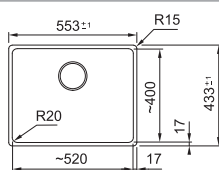

MARIS 2.0 - MRG 110-52 - ugradnja pod radnu ploču

Završna obrada / FUN broj

- 125.0686.716 Crna
- 125.0686.717 Kamenno siva
- 125.0686.719 Glečer bijela
- 125.0686.720 Sahara
- 125.0686.721 Kašmir

378,75 €

Ormar
Dimenzije Š x D
Ugradni otvor Š x D
Dubina korita
Rub

600 mm
553 x 433 mm
vidi uputu
200 mm
slim