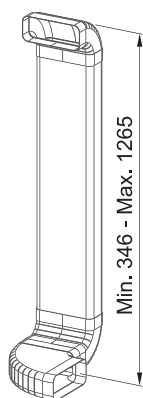

ODVODNI SET

Odvodni set za ekstrakcijski mod

FUN 112.0711.356

- 1 x 90° horizontalno koljeno
- 2 x 90° koljeno
- 1 x pravokutna cijev 220x90x1000
- 1 x ljepljiva traka

169,00 €