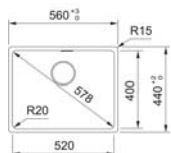

MARIS 2.0 - MRG 610-52 - standardna ugradnja