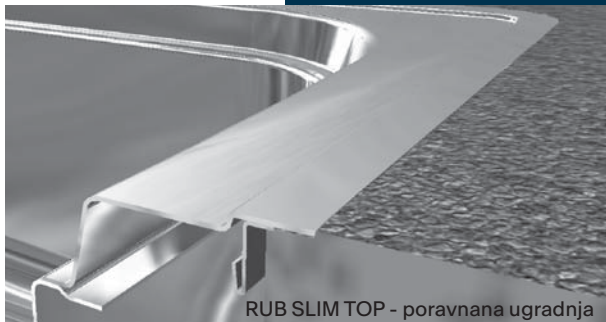

RUB SLIM TOP - poluporavnana standardna ugradnja

Ugradnja pod radnu ploču - elegantno rješenje

Ugradnja sudopera pod radnu ploču povećava iskoristivu radnu površinu i bitno olakšava rad u kuhinji, kao i njeno čišćenje.

Prikladni materijali: nehrđajući čelik, Fragranit+ i Fraceram keramika