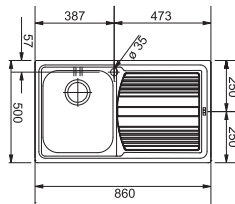

188,75 €

Završna obrada

Nehrdajući čelik

FUN broj

101.0152.583

101.0152.585

Ormar

450 mm

Dimenzije Š x D

860 x 500 mm

Ugradni otvor Š x D

840 x 480 mm

Dubina korita

195 mm

Rub

slim