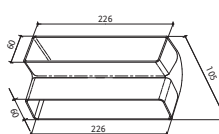

KOLJENO CRV 90 FUN 112.0157.299

Koljeno
pravokutno/
pravokutno 90°