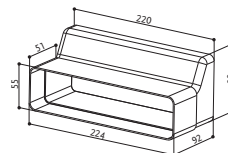

GALILEO

ODVODNI ELEMENTI ZA MODELE:

Galileo NG, Galileo Smart i Galileo 60

Video s uputama

46,25 €

SPOJNICA RPR FUN 112.0157.297

11,99 €

SPOJNICA RRC FUN 112.0157.296

22,50 €

13,99 €

22,50 €

37,99 €

25,00 €

ROZETA GDC 125 FUN 112.0157.303

6,99 €

ROZETA GRE FUN 112.0157.304

12,50 €

NOSAČ FRF FUN 112.0157.305

14,99 €

27,50 €

KOLJENO CC 90 FUN 112.0157.307

14,99 €

18,99 €

8,99 €

SPOJNICA 2 FR FUN 112.0157.309

6,99 €