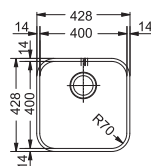

178,75 €

Završna obrada

Nehrđajući čelik

FUN broj

122.0039.092

Ormar

600 mm

Dimenzije Š x D

428 x 428 mm

Ugradni otvor Š x D

vidi uputu

Dubina korita

190 mm

Rub

-