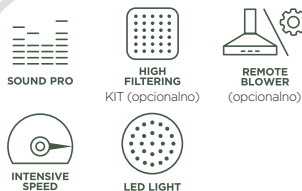

B
ENERGY

**RAZINA
BUKE
dB(A)** INT
69

M³/H INT
710

↔ 900 mm