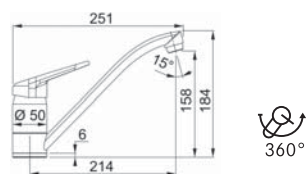

NOVARA PLUS

87,50 €

Završna obrada Krom
FUN broj 115.0347.142

BASIC

53,75 €