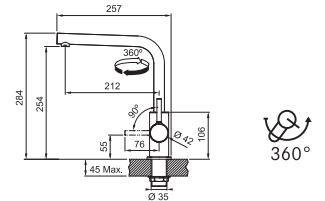

Završna obrada Krom
FUN broj 115.0693.230