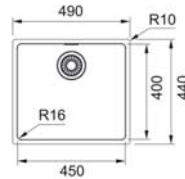

MARIS - MRX 110-45 - ugradnja pod radnu ploču

328,75 €

Završna obrada

Nehrdajući čelik

FUN broj

122.0553.943

Ormar

Dimenzije Š x D
Ugradni otvor Š x D
Dubina korita
Rub

550 mm
490 x 440 mm
vidi uputu
180 mm
-