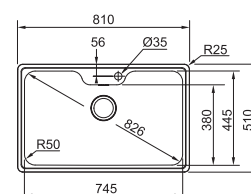

278,75 €

Završna obrada

Nehrđajući čelik

FUN broj

101.0693.352

Ormar

900 mm

Dimenzije Š x D

810 x 510 mm

Ugradni otvor Š x D

788 x 488 mm (R10-20)

Dubina korita

200 mm

Rub

standard

BELL

1

ALL-IN-ONE setovi