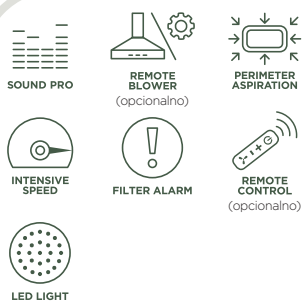

OTOČNE NAPE

CYLINDRA ISOLA PLUS

FUN: 335.0572.104
Crna mat 370 mm
1.199,25 €

A ENERGY RAZINA BUKE dB(A) INT 69
M³/H INT 700 ↔ 370 mm

CYLINDRA ISOLA GLOSS PLUS

FUN: 335.0492.563
Bijela sjajna 370 mm
1.199,25 €

A ENERGY RAZINA BUKE dB(A) INT 69
M³/H INT 700 ↔ 370 mm

CYLINDRA ISOLA

FUN: 110.0332.308
Nehrđajući čelik 370 mm
999,00 €

C ENERGY RAZINA BUKE dB(A) INT 68
M³/H INT 660 ↔ 370 mm

STILO GLASS SMART ISOLA

FUN: 325.0618.802
Nehrđajući čelik 900 mm
849,38 €

B ENERGY RAZINA BUKE dB(A) INT 69
M³/H INT 710 ↔ 900 mm