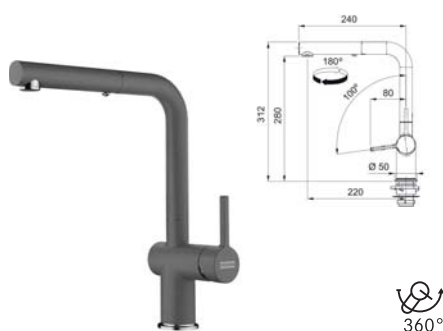

URBAN DOCCIA

Završna obrada / FUN broj

- 115.0653.384 Krom/Crna
- 115.0653.385 Krom/Kameno siva
- 115.0653.387 Krom/Glečer bijela
- 115.0653.388 Krom/Sahara
- 115.0653.389 Krom/Kašmir