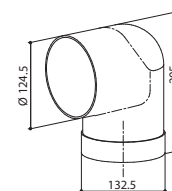

12,50 €

NOSAČ FRF FUN 112.0157.305

14,99 €

KOLJENO CRCO 90 REVERZIBILNO FUN 112.0157.306

27,50 €

KOLJENO CC 90 FUN 112.0157.307

14,99 €

CIJEV TC 1000 FUN 112.0157.308