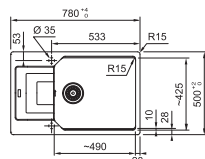

1 2 3 4 5

328,75 €

Ormar 600 mm
 Dimenzije Š x D 780 x 500 mm
 Ugradni otvor Š x D 760 x 480 mm (R15)
 Dubina korita 220 mm
 Rub slim top

Završna obrada

FUN broj

Crna mat	114.0682.566
Crna	114.0682.570
Kameno siva	114.0682.569
Glečer bijela	114.0682.565
Kašmir	114.0682.567