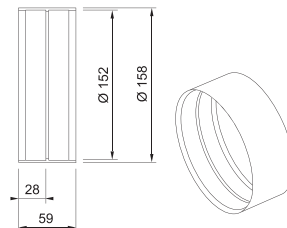

Video s uputama,
filtracijski mod

Galileo Stripes, Galileo Bold, Galileo Linear i Galileo Slim

FUN 112.0711.855

Spojnicica 90°, okruglo / pravkutno

45,00 €

FUN 112.0711.860

Spojnicica za okruglu cijev

23,75 €