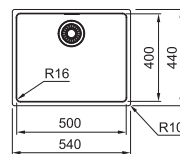

MARIS - MRX 110-50 - ugradnja pod radnu ploču

348,75 €

Završna obrada

Nehrdajući čelik

FUN broj

122.0531.808

Ormar

Dimenzije Š x D
Ugradni otvor Š x D
Dubina korita
Rub

550 mm
540 x 440 mm
vidi uputu
180 mm
-