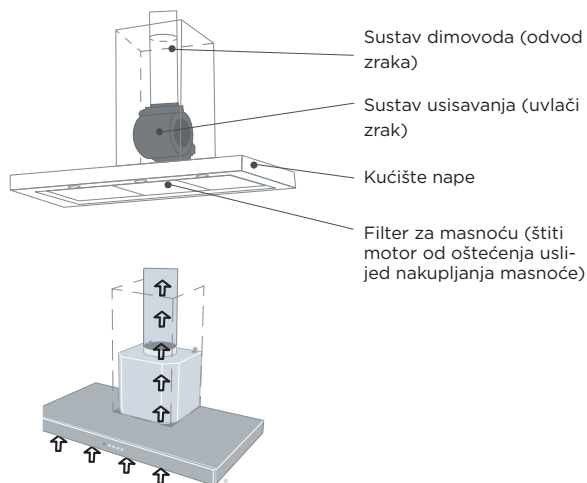

Kineski znak za kvalitetu.

PRIJE KUPNJE

ABECEDA KUHINJSKE NAPE

Napa s odvodom zraka izbacuje mirise i izvlači paru nastalu u kuhinji. Ona predstavlja najefikasnije rješenje.

Filtracijska napa izvlači zrak, filtrira mirise i paru, a zatim u kuhinju vraća pročišćeni zrak.