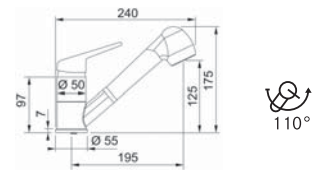

Završna obrada Krom
FUN broj 115.0347.111