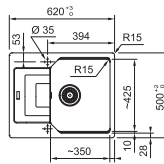

Ormar **450 mm**
Dimenzije Š x D **620 x 500 mm**
Ugradni otvor Š x D **600 x 480 mm (R15)**
Dubina korita **220 mm**
Rub **slim top**

Završna obrada / FUN broj

	114.0686.739 Crna mat		114.0686.740 Sahara
	114.0686.742 Crna		114.0686.741 Avena
	114.0686.745 Kameno siva		114.0686.743 Kašmir
	114.0686.744 Glečer bijela