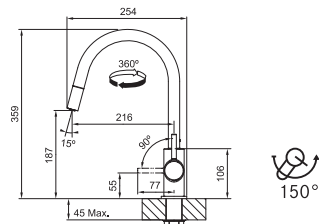

LINA J DOCCIA

187,50 €

Završna obrada Krom
FUN broj 115.0693.229

LINA XL J

165,00 €