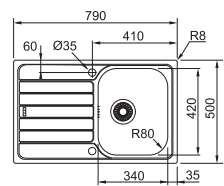

Ormar

Dimenzije Š x D

Ugradni otvor Š x D

Dubina korita

Rub

450 mm

780 x 500 mm

760 x 480 mm

160 mm

standard

SPARK - SKX 611-79 - standardna ugradnja