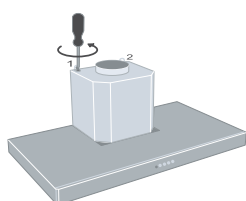

EASY CUBE

Faber nape jednostavno je instalirati zahvaljujući sistemu EASY CUBE:

Objesite napu na nosač

Nivelirajte napu

Spojite odvodne cijevi

Montirajte ukrasni dimnjak

FRANKE

Kolekcija 2025