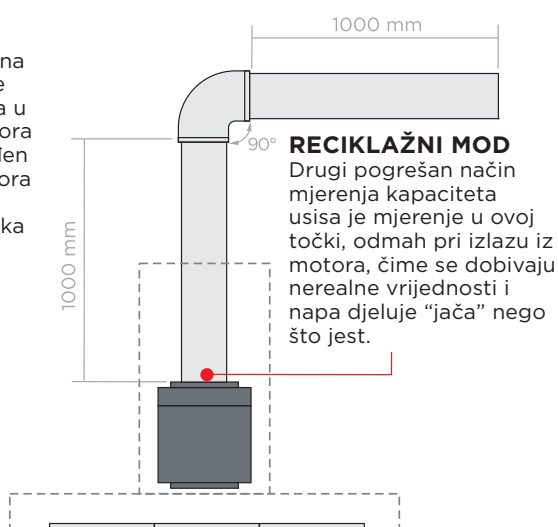

PRAVILNO MJERENJE USISNOG KAPACITETA - REALNE VRIJEDNOSTI

Usisni kapacitet mjeri se kod standardne odvodne cijevi duljine 1 dužnog metra + zavoje pod kutem 90° + 1 dužni metar, promjera 120 mm.

Metoda mjerenja prema IEC / EN 61591 standardu vjerno reproducira tipične uvjete ugradnje i uporabe i osigurava stvarne, pouzdane informacije.