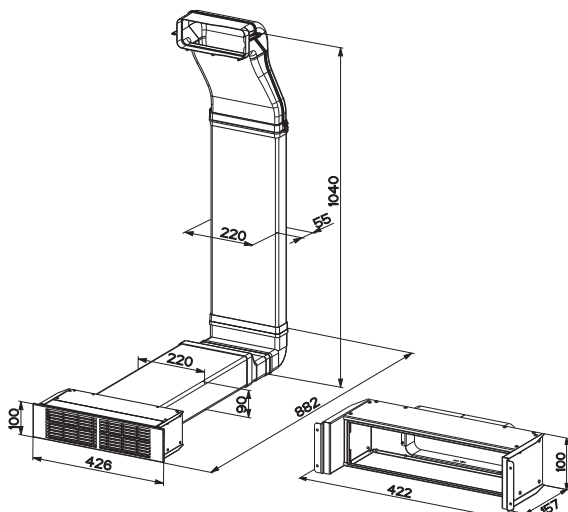

ODVODNI SET GALILEO 60*

Odvodni set za filtracijski mod H100
FUN 112.0626.657

- 2 x okomite spojnice (stražnja i prednja) za spajanje na motor
- 1 x spojnica s brtvom, 220 x 55 mm
- 1 x pravokutna cijev, 220 x 55 x 600 mm
- 1 x koljeno 90°, 220 x 55 mm
- 1 x pravokutna redukcija, 90-55 mm
- 1 x pravokutna spojnica, 200 x 90 mm
- 1 x pravokutna cijev, 220 x 90 x 500 mm
- Set za filtracijski mod H100

349,00 €