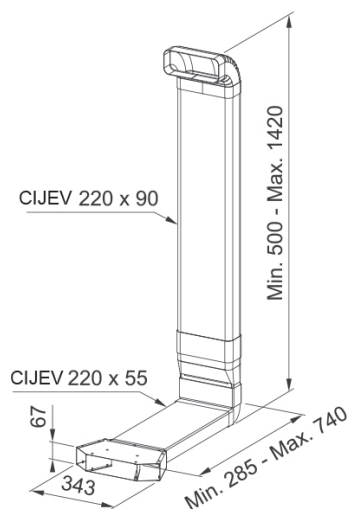

ODVODNI SET

Odvodni set za filtracijski mod/ visina cokla 70 mm

FUN 112.0711.987

- 1 x 90° koljeno 220x90
- 1 x spojnica difuzora zraka 220x55
- 1 x 90° koljeno 220x90
- 1 x pravokutna cijev 220x90x1000
- 1 x pravokutna spojnica 220x90
- 1 x ljepljiva traka
- 1 x pravokutna cijev 220x55x1000
- 1 x 90° koljeno 220x55
- 1 x pravokutna spojnica 220x55
- 1 x pravokutna spojnica 90-55
- 1 x difuzor zraka

219,00 €