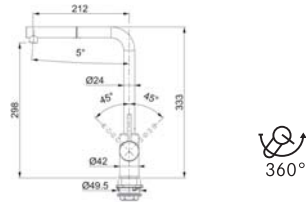

SIRIUS L DOCCIA

228,75 €

Završna obrada Krom
FUN broj 115.0668.280

LINA L

165,00 €