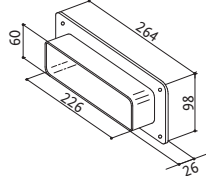

SPOJNICA RPR FUN 112.0157.297

Zidna spojnicija -
pravokutna