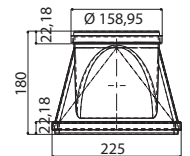

33,99 €

CIJEV TR 1200 220x90 FUN 112.0459.427

Cijev pravokutna
TR 1200
220x90 mm

56,99 €

SPOJNICA RRC 220x90 FUN 112.0459.429

Spojnica
okruglo/pravokutno
220x90 mm

25,99 €

KOLJENO CRV 90 220x90 FUN 112.0459.453