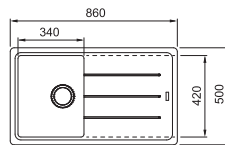

Ormar 450 mm
Dimenzije Š x D 860 x 500 mm
Ugradni otvor Š x D 840 x 480 mm
Dubina korita 200 mm
Rub standard

298,75 €

- 114.0370.202 Crna
- 114.0370.150 Sahara
- 114.0370.205 Glečer bijela
- 114.0370.206 Avena