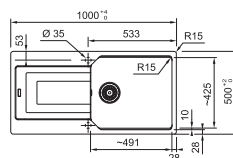

MARIS - MRG 611 - standardna ugradnja

2 3 4 5

288,75 €

Ormar 450 mm (600 završni)
Dimenzije Š x D 780 x 500 mm
Ugradni otvor Š x D 760 x 480 mm
Dubina korita 200 mm
Rub standard

Završna obrada / FUN broj

114.0630.781 Crna mat	114.0153.909 Glečer bijela
114.0157.493 Crna	114.0066.567 Sahara
114.0066.566 Kameno siva	114.0490.279 Kašmir

Urban 2.0

URBAN 2.0 - UBG 611-78 XL - standardna ugradnja

1 2 3 4 5

328,75 €

Ormar 600 mm
Dimenzije Š x D 780 x 500 mm
Ugradni otvor Š x D 760 x 480 mm (R15)
Dubina korita 220 mm
Rub slim top

Završna obrada

FUN broj

Crna mat	114.0682.566
Crna	114.0682.570
Kameno siva	114.0682.569
Glečer bijela	114.0682.565
Kašmir	114.0682.567

URBAN 2.0 - UBG 611-86 A - standardna ugradnja

1 2 3 4 5

328,75 €

Ormar 500 mm
Dimenzije Š x D 860 x 500 mm
Ugradni otvor Š x D 840 x 480 mm (R15)
Dubina korita 220 mm
Rub slim top

Završna obrada

FUN broj

Crna mat	114.0682.521
Crna	114.0682.524
Kameno siva	114.0682.523
Glečer bijela	114.0682.510
Kašmir	114.0682.522

URBAN 2.0 - UBG 611-100 A - standardna ugradnja

1 2 3
4 5

368,75 €

Ormar 600 mm
Dimenzije Š x D 1000 x 500 mm
Ugradni otvor Š x D 980 x 480 mm (R15)
Dubina korita 220 mm
Rub slim top

Završna obrada

FUN broj

Crna mat	114.0682.527
Crna	114.0682.530
Kameno siva	114.0682.529
Glečer bijela	114.0682.525
Kašmir	114.0682.528

MARIS

URBAN 2.0