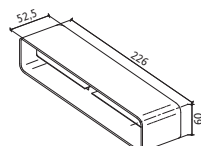

PRAVOKUTNA SPOJNICA FUN 112.0157.295

PRAVOKUTNA CIJEV TR 1200 220X90 MM FUN 112.0459.427

SPOJNICA 2 FR FUN 112.0157.309

6,99 €