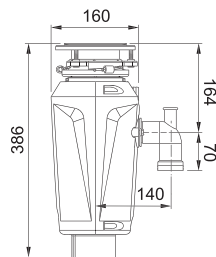

Drobnice otpada

398,75 €

Završna obrada	FUN broj
Nehrđajući čelik	134.0715.094
Komponente za drobljenje	Nehrđajući čelik
Snaga (KS)	1,25
Kapacitet komore	0,86 l
Težina	5,93 kg
Napomena	Pneumatski gumb uključen, antibakterijski tretman

348,75 €

Završna obrada	FUN broj
Nehrđajući čelik	134.0715.096
Komponente za drobljenje	Nehrđajući čelik
Snaga (KS)	0,75
Kapacitet komore	0,86 l
Težina	6,8 kg
Napomena	Pneumatski gumb uključen, antibakterijski tretman

298,75 €

Završna obrada	FUN broj
Nehrđajući čelik	134.0715.098
Komponente za drobljenje	Nehrđajući čelik
Snaga (KS)	0,50
Kapacitet komore	0,86 l
Težina	6,8 kg
Napomena	Pneumatski gumb uključen, antibakterijski tretman