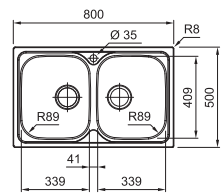

158,75 €

Završna obrada

Nehrdajući čelik

FUN broj

101.0712.131

Ormar

Dimenzije Š x D

Ugradni otvor Š x D

Dubina korita

Rub

800 mm (900 završni)

800 x 500 mm

780 x 480 mm

150 mm

standard

SPARK

1
112.0595.334
Daska za rezanje

2
ALL-IN-ONE setovi