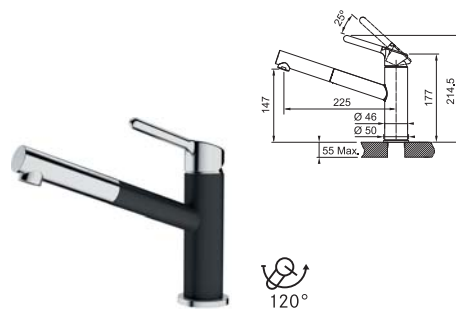

Završna obrada / FUN broj

- 115.0668.279 Krom/Crna
- 115.0668.381 Krom/Kameno siva
- 115.0668.382 Krom/Glečer bijela
- 115.0668.383 Krom/Avena

Završna obrada / FUN broj

- 115.0623.057 Krom/Crna
- 115.0623.141 Krom/Kameno siva
- 115.0623.139 Krom/Glečer bijela
- 115.0623.059 Krom/Sahara
- 115.0623.136 Krom/Avena
- 115.0623.147 Krom/Kašmir

175,00 €