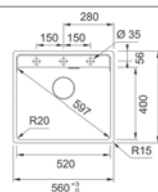

Ormar
Dimenzije Š x D
560 x 510 mm
Ugradni otvor Š x D
540 x 498 mm (R15)
Dubina korita
200 mm
Rub
standard

	114.0658.294 Crna mat		114.0658.296 Glečer bijela
	114.0658.293 Crna		114.0658.297 Kašmir
	114.0658.295 Kameno siva