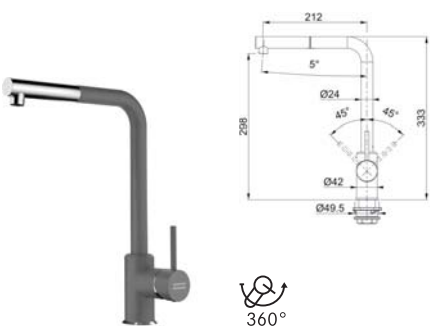

Krom-fragranit

258,75 €

198,75 €

Završna obrada / FUN broj

- 115.0668.279 Krom/Crna
- 115.0668.381 Krom/Kameno siva
- 115.0668.382 Krom/Glečer bijela
- 115.0668.383 Krom/Avena

Završna obrada / FUN broj

- 115.0623.057 Krom/Crna
- 115.0623.141 Krom/Kameno siva
- 115.0623.139 Krom/Glečer bijela
- 115.0623.059 Krom/Sahara
- 115.0623.136 Krom/Avena
- 115.0623.147 Krom/Kašmir

ORBIT

175,00 €

Završna obrada / FUN broj

- 115.0623.056 Krom/Crna
- 115.0623.140 Krom/Kameno siva
- 115.0623.137 Krom/Glečer bijela
- 115.0623.135 Krom/Avena
- 115.0623.146 Krom/Kašmir