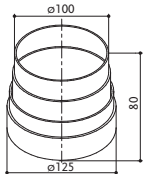

22,50 €

KOLJENO CRO 90 FUN 112.0157.300

Koljeno pravokutno/
pravokutno 90°
horizontalna

25,00 €

REDUKCIJA RC 125-100 FUN 112.0157.302

Redukcija 125-100/
okrugla

7,50 €

ROZETA GRE FUN 112.0157.304