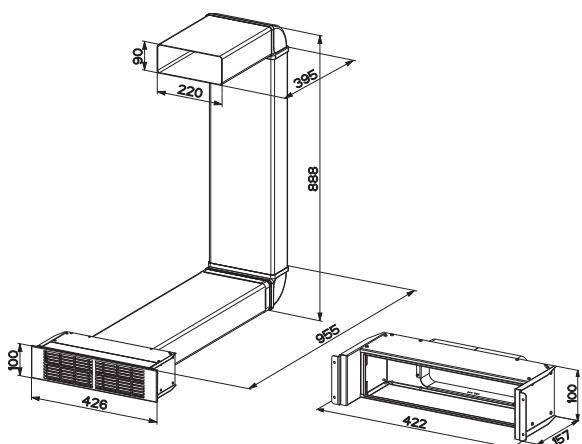

ODVODNI SET GALILEO 80*

Odvodni set za filtracijski mod H100
FUN 112.0540.781

- 1 x pravokutna cijev, 200 x 90 x 300 mm
- 2 x koljeno 90°, 220 x 90 mm
- 2 x pravokutna cijev, 200 x 90 x 700 mm
- Set za filtracijski mod H100

479,00 €