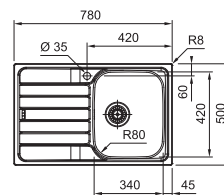

NOVO

98,75 €

Završna obrada

Nehrdajući čelik

FUN broj

101.0717.455

Ormar

Dimenzije Š x D

Ugradni otvor Š x D

Dubina korita

Rub

450 mm

620 x 435 mm

600 x 415 mm

150 mm

standard

NOVO

118,75 €

Završna obrada

Nehrdajući čelik

FUN broj

101.0712.130

101.0712.129

Ormar

Dimenzije Š x D

Ugradni otvor Š x D

Dubina korita

Rub

450 mm

780 x 500 mm

760 x 480 mm

160 mm

standard

158,75 €

Završna obrada

Nehrdajući čelik

FUN broj

101.0554.878

Ormar

Dimenzije Š x D

Ugradni otvor Š x D

Dubina korita

Rub

450 mm

790 x 500 mm

770 x 480 mm

160 mm

slim

NOVO

158,75 €

Završna obrada

Nehrdajući čelik

FUN broj

101.0712.131

Ormar

Dimenzije Š x D

Ugradni otvor Š x D

Dubina korita

Rub

800 mm (900 završni)

800 x 500 mm

780 x 480 mm

150 mm

standard

SPARK

1
112.0595.334
Daska za rezanje

2
ALL-IN-ONE setovi