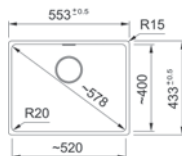

Maris 2.0

368,75 €

Ormar
Dimenzije Š x D
410 x 510 mm
Ugradni otvor Š x D
390 x 498 mm (R15)
Dubina korita
200 mm
Rub
standard

	114.0658.254 Crna mat		114.0658.256 Glečer bijela
	114.0658.140 Crna		114.0658.257 Kašmir
	114.0658.255 Kameno siva		

398,75 €

Ormar
Dimenzije Š x D
560 x 510 mm
Ugradni otvor Š x D
540 x 498 mm (R15)
Dubina korita
200 mm
Rub
standard

	114.0658.294 Crna mat		114.0658.296 Glečer bijela
	114.0658.293 Crna		114.0658.297 Kašmir
	114.0658.295 Kameno siva		

398,75 €

Ormar
Dimenzije Š x D
553 x 433 mm
Ugradni otvor Š x D
520x400 (R20)
Dubina korita
200 mm
Rub
slim

	125.0683.105 Crna mat		125.0683.103 Glečer bijela
	125.0683.101 Crna		125.0683.104 Kašmir
	125.0683.102 Kameno siva		

MARIS 2.0

112.0030.882
Rollmat podložak

112.0188.651
Mobilni ocjeđivač

ALL-IN-ONE setovi