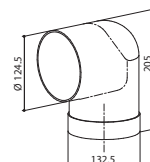

KOLJENO CC 90 FUN 112.0157.307

Koljeno okruglo 90°
Ø 125 mm