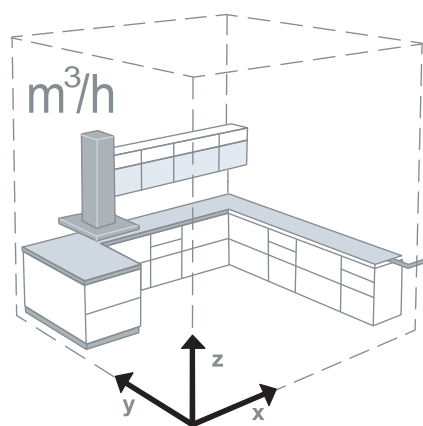

PERFORMANSE

Brzina	1	2	3	MAX	INT
Kapacitet usisa (IEC)	220	365	420	645	880
Pritisak	410	430	435	510	610
Snaga	10	25	35	105	270
Razina buke	41	53	56	67	73