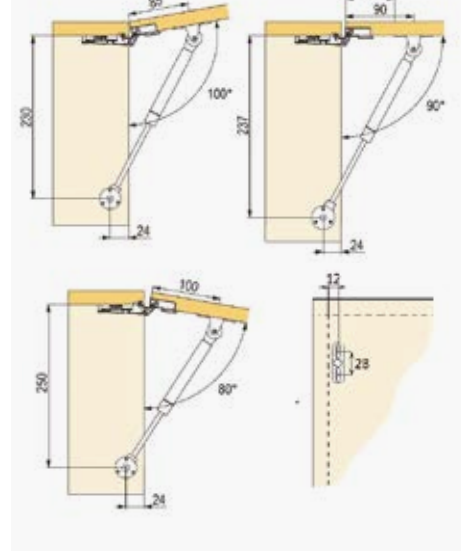

Plinski podizač 60N, bijeli

Šifra artikla OK02120121 JM kom