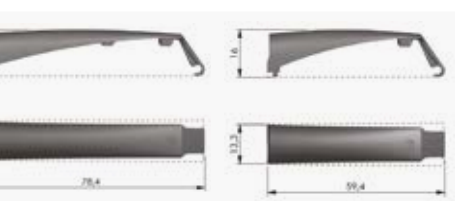

Kućište za Kpush izbacivač, bijelo, l=20 mm

Šifra artikla OK01020555 JM kom

Akcijaska cijena	Najniža cijena u zadnjih 30 dana:
0³⁹ €	0⁵⁶ €

Kućište za Kpush izbacivač, bijelo, l=37 mm

Šifra artikla OK01020556 JM kom

Akcijaska cijena	Najniža cijena u zadnjih 30 dana:
0⁴² €	0⁶⁰ €

Kućište za Kpush izbacivač, antracit, l=37 mm

Šifra artikla OK01020562 JM kom

Akcijaska cijena	Najniža cijena u zadnjih 30 dana:
0⁴² €	0⁶⁰ €