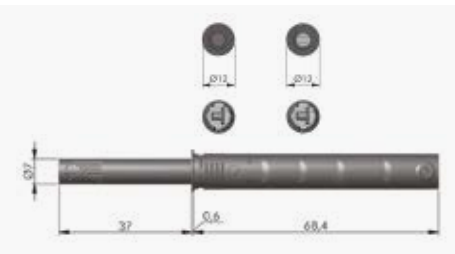

Izbacivač Kpush, antracit, l=37 mm

Šifra artikla OK01020559 JM kom

Akcijaska cijena	Najniža cijena u zadnjih 30 dana:
2⁶³ €	3⁷⁵ €

Izbacivač Kpush sa magnetom, bijeli, l=20 mm

Šifra artikla OK01020552 JM kom

Akcijaska cijena	Najniža cijena u zadnjih 30 dana:
2⁷⁷ €	3⁹⁵ €

Izbacivač Kpush sa magnetom, bijeli, l=37 mm

Šifra artikla OK01020554 JM kom

Akcijaska cijena	Najniža cijena u zadnjih 30 dana:
3⁰³ €	4³³ €

Izbacivač Kpush sa magnetom, antracit, l=37 mm

Šifra artikla OK01020560 JM kom

Akcijaska cijena	Najniža cijena u zadnjih 30 dana:
3⁰³ €	4³³ €