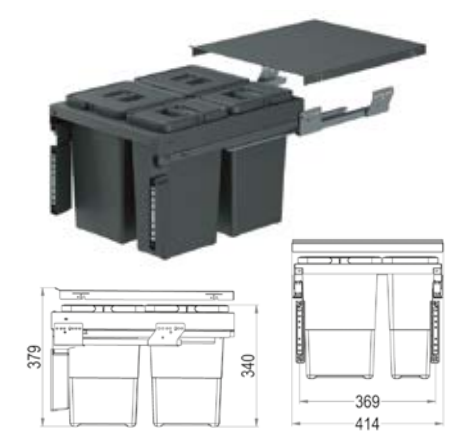

Kanta za otpad QUBIKA 4/1, za el. 45mm, boja Ardesia

Akcijaska cijena	Najniža cijena u zadnjih 30 dana:
153¹² €	218⁷⁴ €