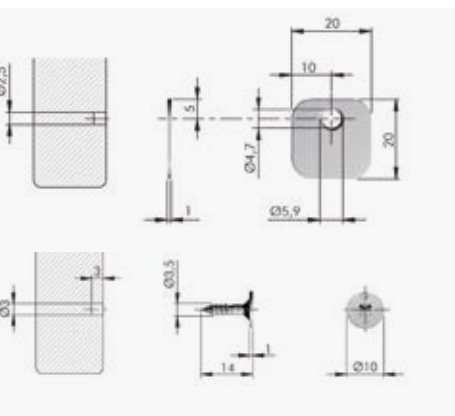

Prihvatna pločica, četvrtasta, montaža vijkom

Šifra artikla OK01020563 JM kom

Akcijaska cijena	Najniža cijena u zadnjih 30 dana:
0¹⁶ €	0²³ €

Prihvatna pločica za Kpush, Ø10, montaža zavrtnjem

Šifra artikla OK01020564 JM kom

Akcijaska cijena	Najniža cijena u zadnjih 30 dana:
0¹¹ €	0¹⁵ €