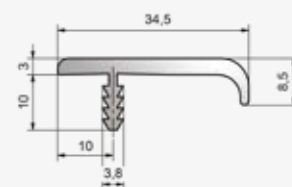

Profil ručica "L", l=5 m, sirova (neeloksirana)

Šifra artikla OK02240008 JM m

Akcijna cijena	Najniža cijena u zadnjih 30 dana:
8⁰⁹ €	10¹¹ €