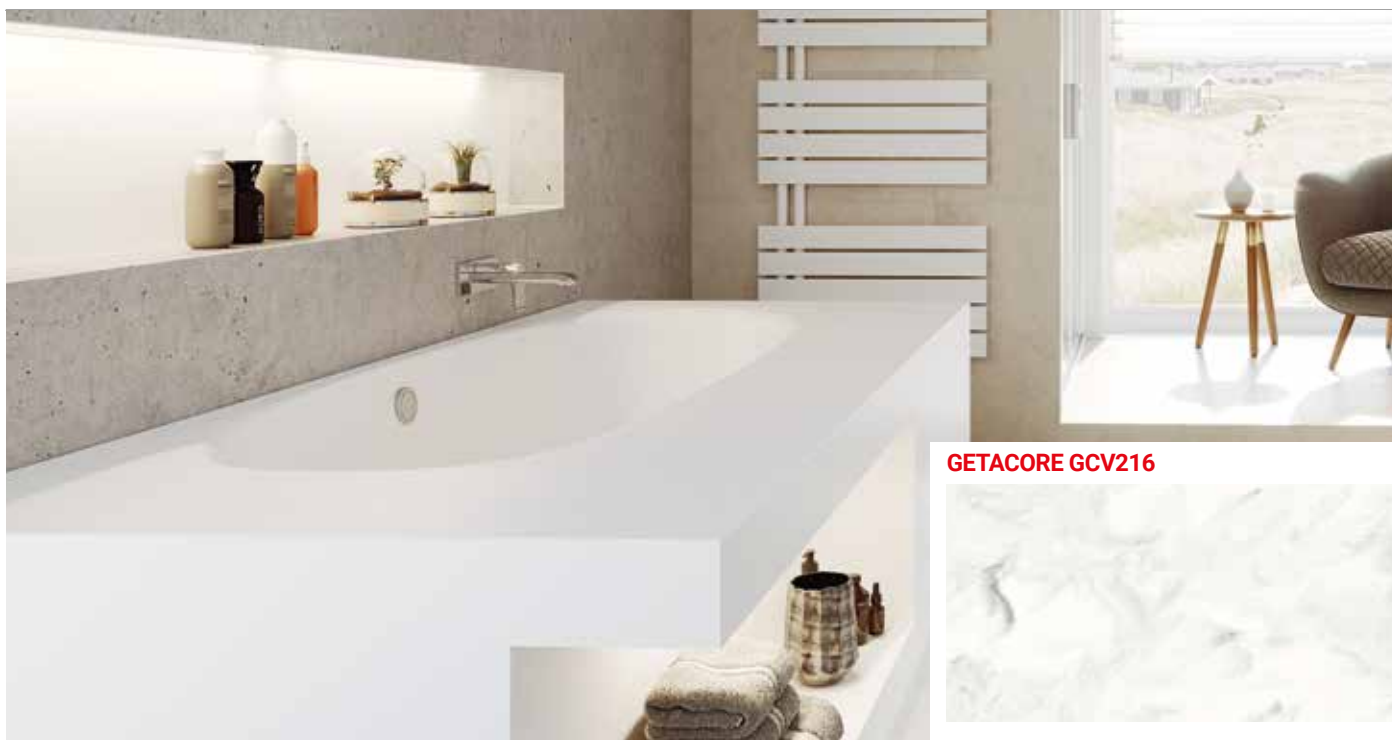

## GETACORE

GETACORE GCV216

Šifra artikla	GETACORE	JM	AKCIJSKA CIJENA €	Najniža cijena u zadnjih 30 dana €
RO20230362	GETACORE GCV216 Radna ploča	m	<b>133,81</b>	223,01
RO20231039	GETACORE GCV216 Ploča 3mm	m <sup>2</sup>	<b>109,05</b>	181,75
RO20231042	GETACORE GCV216 Ploča 10mm	m <sup>2</sup>	<b>200,09</b>	333,49
RO20231134	GETACORE GCV216 Rubna traka 10mm	m	<b>11,81</b>	19,69
RO20230619	GETACORE GCV216 Rubna traka 3mm	m	<b>8,61</b>	14,35
RO20230636	GETACORE GCV216 Zidna letva	m	<b>12,04</b>	19,74
RO20230645	GETACORE GCV216 Spojna letva	m	<b>9,75</b>	16,24