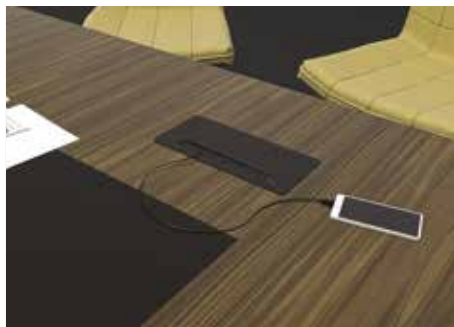

Priključnica INBOX (2 x schuko + 1xUSB A+1xUSB C + 1 x RJ45 + 1 x HDMI), crna

Šifra artikla OK07030205 JM kom

Akcijaska cijena	Najniža cijena u zadnjih 30 dana:
45⁰⁵ €	64³⁶ €

2 x USB-A
5,0V ~2, 1A 10,5W
(total)

1 x RJ45

1 x HDMI

293 x 117

- visoka kvaliteta i čvrsta završna obrada
- dizajn u skladu s trendovima
- praktična utičnica za namještaj s mnogo priključaka
- jednostavna montaža