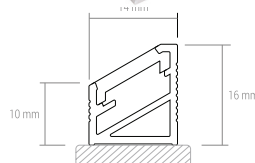

Br. artikla	Opis artikla	JM	Min. kol.	Kol. pak.	Cijena bez PDV-a	Cijena sa PDV-om
7030013	Alu profil, kutni TRILINE MINI, sivi, l=2m	m	1	1	25,44	31,80
7030014	Alu profil, kutni TRILINE MINI, bijeli, l=2m		1	1	25,44	31,80
7030015	Alu profil, kutni TRILINE MINI, crni, l=2m		1	1	25,44	31,80
7030022	Mliječni pokrov za alu profile LINE, INLINE XL i TRILINE MINI, l=2m		1	1	9,70	12,13
7030023	Prozirni pokrov za alu profile LINE, INLINE XL i TRILINE MINI, l=2m		1	1	9,70	12,13
7030026	Crni pokrov za alu profile LINE, INLINE XL i TRILINE MINI, l=2m		1	1	9,70	12,13