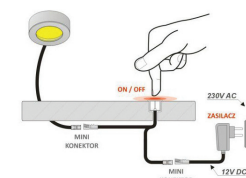

LED senzor prekidač/prigušivač s mikro priključkom se napaja jednosmjernim naponom. Senzorski prekidač djeluje na dodir koji uključuje ili isključuje osvjetljenje. Dodatna funkcija prekidača je zatamnjivanje ili osvjetljenje rasvjete. Kratkim dodirnom uključuje se i isključuje osvjetljenje. Dug dodir prekidača zatamnjuje ili povećava rasvjetu.

* artikl po narudžbi