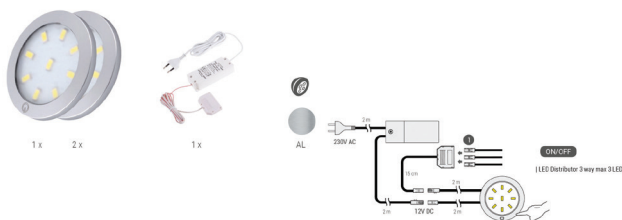

Br. artikla	Opis artikla	JM	Min. kol.	Kol. pak.	Cijena bez PDV-a	Cijena sa PDV-om
7030117	LED lampice SENSO MASTER set, neutral	set	1	1	238,70	298,38

SENSO MASTER je moderna LED lampica koja ima priključak na dodir i možete ju pozicionirati ispod ormarića, kabineta i drugih elemenata. Snaga od 2,5 W je idealna za osvjjetljenje kuhinjskih radnih površina, općenito radnih površina, ukrasnih niša i polica.