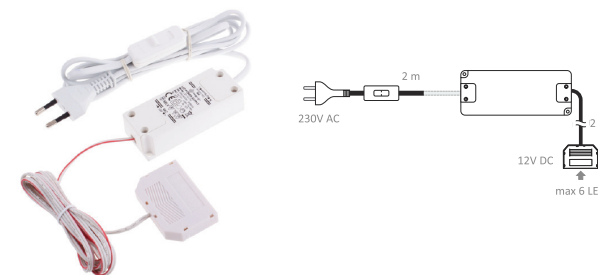

Br. artikla	Opis artikla	JM	Min. kol.	Kol. pak.	Cijena bez PDV-a	Cijena sa PDV-om
7030107	LED transformator 33W sa 6 MINI PLUG priključka, bijeli	kom	1	1	127,05	158,81