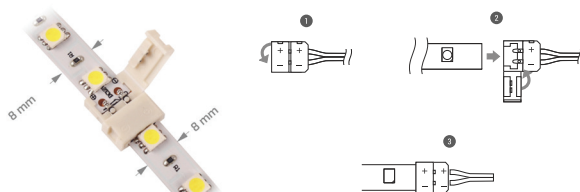

Br. artikla	Opis artikla	JM	Min. kol.	Kol. pak.	Cijena bez PDV-a	Cijena sa PDV-om
7030105	Priključak za LED traku 8 mm	kom	1	1	3,66	4,58

Napomena: U slučaju kada se ugrađuje LED traka s IP45, obavezno se mora ukloniti zaštitni gel

1. Otvorite konektor
2. Umetnite led traku
3. Zatvorite konektor

Br. artikla	Opis artikla	JM	Min. kol.	Kol. pak.	Cijena bez PDV-a	Cijena sa PDV-om
7030106	Razdjelnik sa 3 MINI PLUG priključka, bijeli	kom	1	1	9,63	12,04