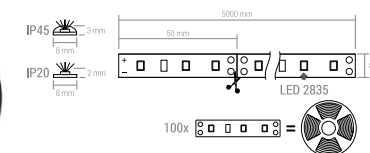

Br. artikla	Opis artikla	JM	Min. kol.	Kol. pak.	Cijena bez PDV-a	Cijena sa PDV-om
7030101	LED traka 8 mm, IP 20, neutral, 5m	kom	1	1	92,40	115,50
7030102	LED traka 8 mm, IP 45, neutral, 5m		1	1	130,90	163,63