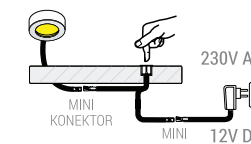

Br. artikla	Opis artikla	JM	Min. kol.	Kol. pak.	Cijena bez PDV-a	Cijena sa PDV-om
7030113	Senzor prekidač/prigušivač s mikro priključkom, krom	kom	1	1	69,30	86,63

Uključiti/Isključiti svjetlo dodirnom na senzor