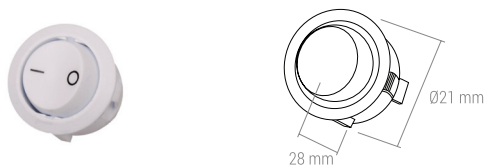

Br. artikla	Opis artikla	JM	Min. kol.	Kol. pak.	Cijena bez PDV-a	Cijena sa PDV-om
7030109	Senzor IR za LED rasvjetu na pokret ruke	kom	1	1	102,03	127,54

Moderan IR senzor za LED osvjetljenje do 36W. Svjetlo se uzastopno uključuje i isključuje pokretom ruke unutar 15 cm od senzora

Br. artikla	Opis artikla	JM	Min. kol.	Kol. pak.	Cijena bez PDV-a	Cijena sa PDV-om
7030110	Senzor 38W za debljinu materijala 16-38mm	kom	1	1	132,83	166,04

Senzor se ugrađuje ispod/iza materijala 16-38 mm za LED osvjetljenje do 36W.

Br. artikla	Opis artikla	JM	Min. kol.	Kol. pak.	Cijena bez PDV-a	Cijena sa PDV-om
7030111	Daljinski RF za LED MONO rasvjetu	kom	1	1	80,85	101,06

Prigušivač svjetla se koristi za podešavanje razine LED svjetlosti pomoću daljinskog upravljača s dometom do 20 m. Ima glatku prilagodbu svjetline i FUN način rada s efektom bljeska.

Br. artikla	Opis artikla	JM	Min. kol.	Kol. pak.	Cijena bez PDV-a	Cijena sa PDV-om
7030112	Prekidač za rasvjetu, bijeli	kom	1	1	4,31	5,39

Br. artikla	Opis artikla	JM	Min. kol.	Kol. pak.	Cijena bez PDV-a	Cijena sa PDV-om
7030113	Senzor prekidač/prigušivač s mikro priključkom, krom	kom	1	1	69,30	86,63

Uključiti/Isključiti svjetlo dodirnom na senzor

Ima funkciju prigušivanja/osvjetljenja svjetlosti

Br. artikla	Opis artikla	JM	Min. kol.	Kol. pak.	Cijena bez PDV-a	Cijena sa PDV-om
7030122	Senzor prekidač/prigušivač s mikro priključkom, bijeli	kom	1	1	61,60	77,00
7030123	Senzor prekidač/prigušivač s mikro priključkom, crni*	kom	1	1	69,30	86,63