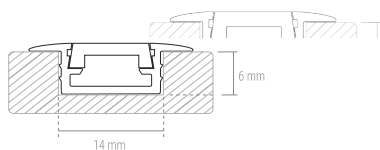

Br. artikla	Opis artikla	JM	Min. kol.	Kol. pak.	Cijena bez PDV-a	Cijena sa PDV-om
7030007	Alu profil, plitki usadni INLINE MINI XL, sivi, l=2m	m	1	1	15,09	18,86
7030008	Alu profil, plitki usadni INLINE MINI XL, bijeli, l=2m		1	1	15,09	18,86
7030009	Alu profil, plitki usadni INLINE MINI XL, crni, l=2m		1	1	15,09	18,86
7030022	Mliječni pokrov za alu profile LINE, INLINE XL i TRILINE MINI, l=2m		1	1	9,70	12,13
7030023	Prozirni pokrov za alu profile LINE, INLINE XL i TRILINE MINI, l=2m		1	1	9,70	12,13
7030026	Crni pokrov za alu profile LINE, INLINE XL i TRILINE MINI, l=2m		1	1	9,70	12,13