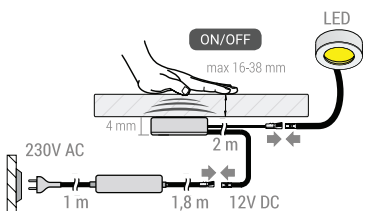

Senzor se ugrađuje ispod/iza materijala 16-38 mm za LED osvjetljenje do 36W.

Br. artikla	Opis artikla	JM	Min. kol.	Kol. pak.	Cijena bez PDV-a	Cijena sa PDV-om
7030111	Daljinski RF za LED MONO rasvjetu	kom	1	1	80,85	101,06