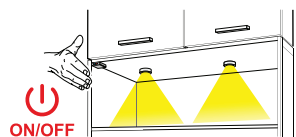

Br. artikla	Opis artikla	JM	Min. kol.	Kol. pak.	Cijena bez PDV-a	Cijena sa PDV-om
7030109	Senzor IR za LED rasvjetu na pokret ruke	kom	1	1	102,03	127,54

Moderan IR senzor za LED osvjetljenje do 36W. Svjetlo se uzastopno uključuje i isključuje pokretom ruke unutar 15 cm od senzora

Br. artikla	Opis artikla	JM	Min. kol.	Kol. pak.	Cijena bez PDV-a	Cijena sa PDV-om
7030110	Senzor 38W za debljinu materijala 16-38mm	kom	1	1	132,83	166,04