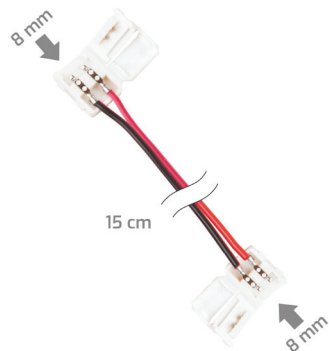

Br. artikla	Opis artikla	JM	Min. kol.	Kol. pak.	Cijena bez PDV-a	Cijena sa PDV-om
7030103	Kabel za spajanje LED traka 8 mm	kom	1	1	5,58	6,98

Br. artikla	Opis artikla	JM	Min. kol.	Kol. pak.	Cijena bez PDV-a	Cijena sa PDV-om
7030104	Kabel za spajanje LED traka 8 mm s mikro priključkom	kom	1	1	7,51	9,39