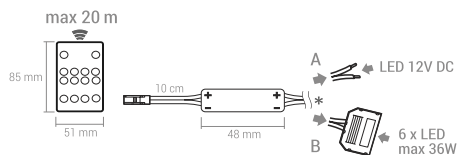

Prigušivač svjetla se koristi za podešavanje razine LED svjetlosti pomoću daljinskog upravljača s dometom do 20 m. Ima glatku prilagodbu svjetline i FUN način rada s efektom bljeska.

Br. artikla	Opis artikla	JM	Min. kol.	Kol. pak.	Cijena bez PDV-a	Cijena sa PDV-om
7030112	Prekidač za rasvjetu, bijeli	kom	1	1	4,31	5,39