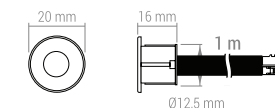

Ima funkciju prigušivanja/osvjetljenja svjetlosti

Br. artikla	Opis artikla	JM	Min. kol.	Kol. pak.	Cijena bez PDV-a	Cijena sa PDV-om
7030122	Senzor prekidač/prigušivač s mikro priključkom, bijeli	kom	1	1	61,60	77,00
7030123	Senzor prekidač/prigušivač s mikro priključkom, crni*	kom	1	1	69,30	86,63