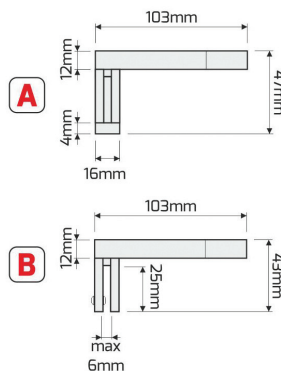

LED AMBER je univerzalna svjetiljka za kupaonice opremljena LED lampicama.

Ima IP44 zaštitu. Njegova maksimalna snaga je 4,5W.

Možete odabrati boju svjetlosti, topla bijela, hladno bijelo ili neutralna bijela. AMBER svjetiljka napaja se izravno iz mreže 230V.

* artikl po narudžbi

Br. artikla	Opis artikla	JM	Min. kol.	Kol. pak.	Cijena bez PDV-a	Cijena sa PDV-om
7030120	LED lampica CLIP za staklenu policu, neutral	kom	1	1	13,48	16,85