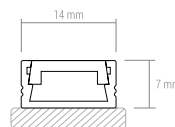

Osvijetlite  
svoj dom!

Br. artikla	Opis artikla	JM	Min. kol.	Kol. pak.	Cijena bez PDV-a	Cijena sa PDV-om
<b>7030001</b>	Alu profil, plitki nasadni LINE MINI, sivi, l=2m	m	1	1	<b>15,09</b>	18,86
<b>7030002</b>	Alu profil, plitki nasadni LINE MINI, bijeli, l=2m		1	1	<b>15,09</b>	18,86
<b>7030003</b>	Alu profil, plitki nasadni LINE MINI, crni, l=2m		1	1	<b>15,09</b>	18,86
<b>7030022</b>	Mliječni pokrov za alu profile LINE, INLINE XL i TRILINE MINI, l=2m		1	1	<b>9,70</b>	12,13
<b>7030023</b>	Prozirni pokrov za alu profile LINE, INLINE XL i TRILINE MINI, l=2m		1	1	<b>9,70</b>	12,13
<b>7030026</b>	Crni pokrov za alu profile LINE, INLINE XL i TRILINE MINI, l=2m		1	1	<b>9,70</b>	12,13