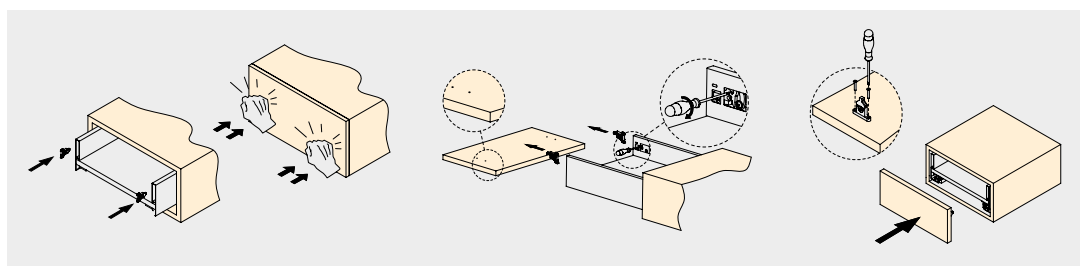

Karakteristike

Ladica se ističe zbog trodjelne teleskopske vodilice, reducirane visine, koja nudi stabilnost i bešumno klizanje ladice. Integriran soft close mehanizam i nosivost 40kg po ladici.

Bokovi ladica dostupni su u bijeloj saten boji RAL 9003 i tri visine (93, 131 i 178 mm) u različitim dubinama.

• Sve dimenzije su iskazane u mm

LADICA

- u set su uključeni svi sastavni dijelovi ladice osim fronte, leđa i dna

LADICA

- u set su uključeni svi sastavni dijelovi ladice osim fronte, leđa i dna
- Sve dimenzije su iskazane u mm

LADICA

- u set su uključeni svi sastavni dijelovi ladice osim fronte, leđa i dna

Reling

PAR RELINGA

PREDNJI NOSAČ

ADAPTER ZA MONTAŽU VERTEX RELINGA BEZ BUŠENJA FRONTE

OZNAČIVAČI FRONTE

*dostupna duljina samo za visinu h=93 mm