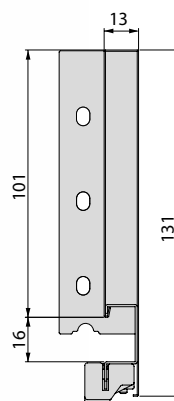

Karakteristike

Ladica se ističe zbog trodjelne teleskopske vodilice, reducirane visine, koja nudi stabilnost i bešumno klizanje ladice. Integriran soft close mehanizam i nosivost 40kg po ladici.

Bokovi ladica dostupni su u bijeloj saten boji RAL 9003 i tri visine (93, 131 i 178 mm) u različitim dubinama.

• Sve dimenzije su iskazane u mm

LADICA

- u set su uključeni svi sastavni dijelovi ladice osim fronte, leđa i dna

LADICA

- u set su uključeni svi sastavni dijelovi ladice osim fronte, leđa i dna
- Sve dimenzije su iskazane u mm

LADICA

- u set su uključeni svi sastavni dijelovi ladice osim fronte, leđa i dna

Reling

PAR RELINGA

PREDNJI NOSAČ

ADAPTER ZA MONTAŽU VERTEX RELINGA BEZ BUŠENJA FRONTE

OZNAČIVAČI FRONTE

*dostupna duljina samo za visinu h=93 mm

H
93
131
178

H	Ht
93	63
131	101
178	148

• Sve dimenzije su iskazane u mm

Ugradnja

Podešavanje fronte

Demontaža

Podešavanje nagiba fronte

PRIHVATNIK FRONTE UNUTARNJE LADICE