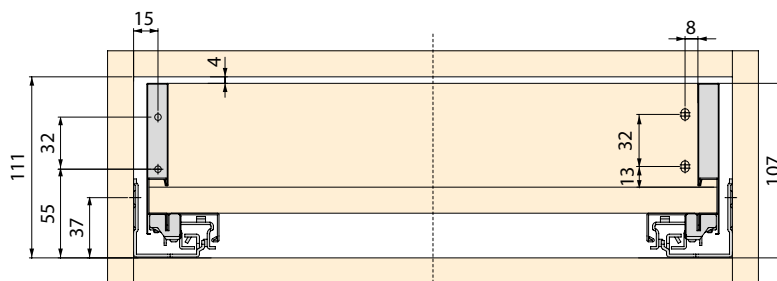

• Sve dimenzije su iskazane u mm

LADICA

- u set su uključeni svi sastavni dijelovi ladice osim fronte, leđa i dna

LADICA

- u set su uključeni svi sastavni dijelovi ladice osim fronte, leđa i dna
- Sve dimenzije su iskazane u mm

LADICA

- u set su uključeni svi sastavni dijelovi ladice osim fronte, leđa i dna

Reling

PAR RELINGA

PREDNJI NOSAČ

ADAPTER ZA MONTAŽU VERTEX RELINGA BEZ BUŠENJA FRONTE

OZNAČIVAČI FRONTE

*dostupna duljina samo za visinu h=93 mm

H
93
131
178

H	Ht
93	63
131	101
178	148

• Sve dimenzije su iskazane u mm

Ugradnja

Podešavanje fronte

Demontaža

Podešavanje nagiba fronte

PRIHVATNIK FRONTE UNUTARNJE LADICE