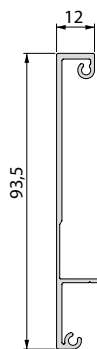

PREDNJA MASKA ZA UNUTARNJU LADICU

A = unutarnja širina elementa