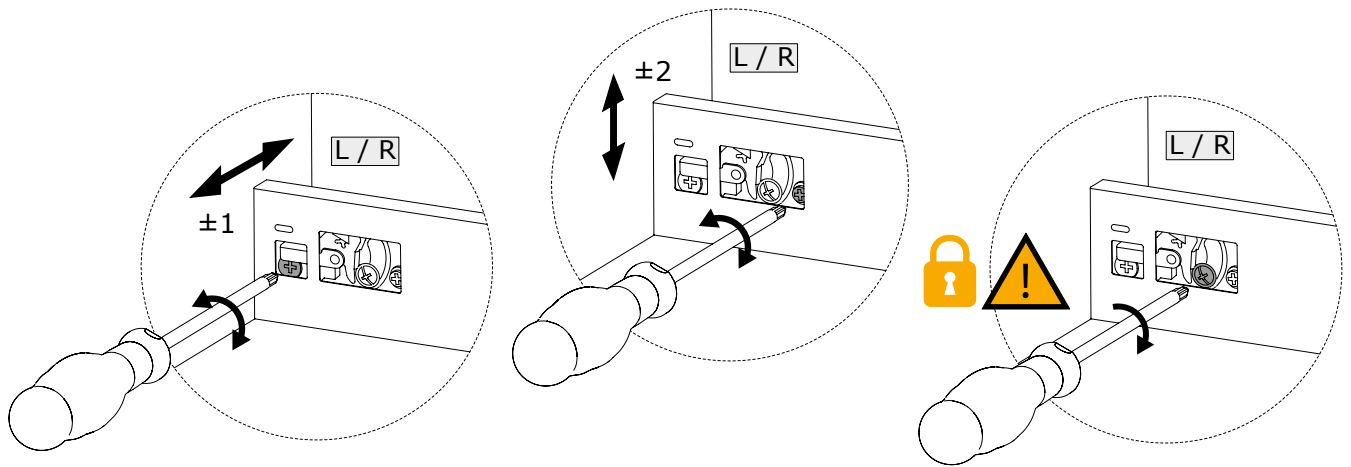

Podešavanje fronte