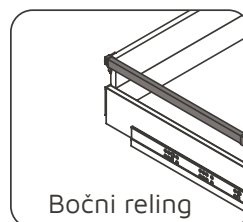

vertex

LADICE

ELGRAD

emuca 
where creation begins

vertex

Vertex ladice odlikuje elegantan dizajn ravnih linija.
Savršene su za opremanje vašeg namještaja slijedeći najnovije trendove dizajna i funkcionalnosti.

Karakteristike

Ladica se ističe zbog trodjelne teleskopske vodilice, reducirane visine, koja nudi stabilnost i bešumno klizanje ladice. Integriran soft close mehanizam i nosivost 40kg po ladici.

Bokovi ladica dostupni su u bijeloj saten boji RAL 9003 i tri visine (93, 131 i 178 mm) u različitim dubinama.

• Sve dimenzije su iskazane u mm

LADICA

- u set su uključeni svi sastavni dijelovi ladice osim fronte, leđa i dna

LADICA

- u set su uključeni svi sastavni dijelovi ladice osim fronte, leđa i dna
- Sve dimenzije su iskazane u mm

LADICA

- u set su uključeni svi sastavni dijelovi ladice osim fronte, leđa i dna

Reling

PAR RELINGA

PREDNJI NOSAČ

ADAPTER ZA MONTAŽU VERTEX RELINGA BEZ BUŠENJA FRONTE

OZNAČIVAČI FRONTE

*dostupna duljina samo za visinu h=93 mm