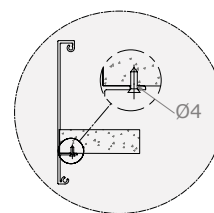

A = unutarnja širina elementa