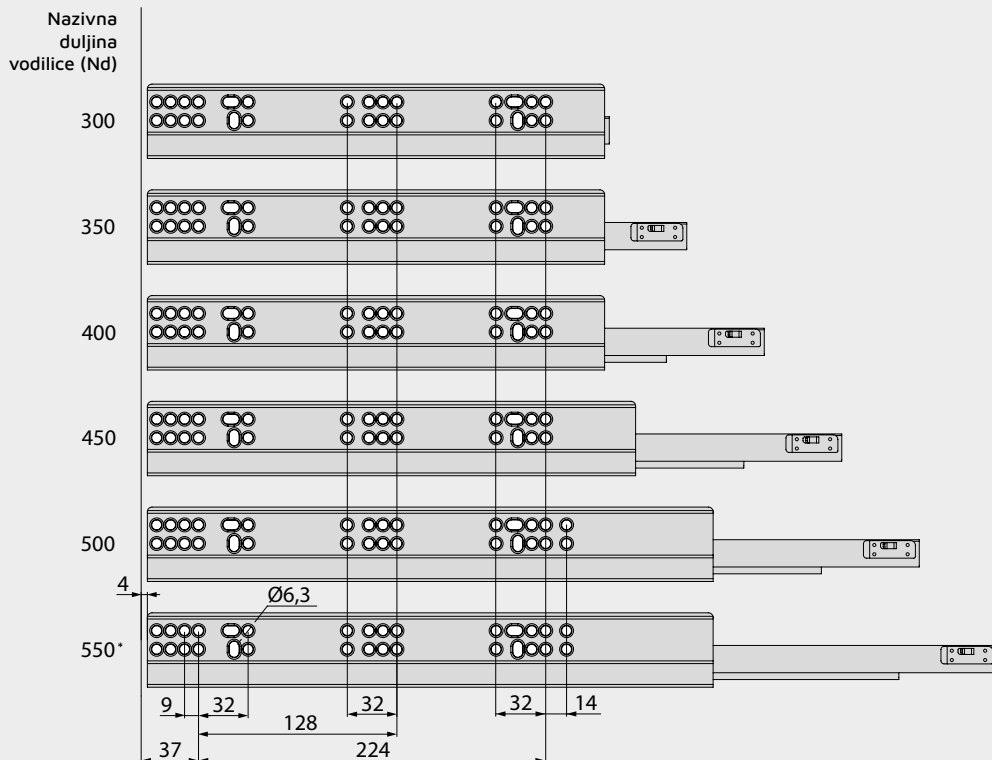

Karakteristike

Ladica se ističe zbog trodjelne teleskopske vodilice, reducirane visine, koja nudi stabilnost i bešumno klizanje ladice. Integriran soft close mehanizam i nosivost 40kg po ladici.

Bokovi ladica dostupni su u bijeloj saten boji RAL 9003 i tri visine (93, 131 i 178 mm) u različitim dubinama.

• Sve dimenzije su iskazane u mm

LADICA

- u set su uključeni svi sastavni dijelovi ladice osim fronte, leđa i dna

LADICA

- u set su uključeni svi sastavni dijelovi ladice osim fronte, leđa i dna
- Sve dimenzije su iskazane u mm

LADICA

- u set su uključeni svi sastavni dijelovi ladice osim fronte, leđa i dna

Reling

PAR RELINGA

PREDNJI NOSAČ

ADAPTER ZA MONTAŽU VERTEX RELINGA BEZ BUŠENJA FRONTE

OZNAČIVAČI FRONTE

*dostupna duljina samo za visinu h=93 mm