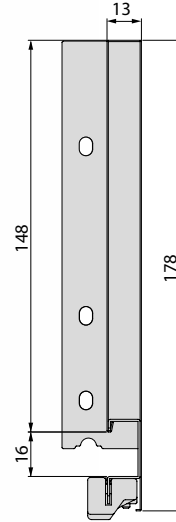

Karakteristike

Ladica se ističe zbog trodjelne teleskopske vodilice, reducirane visine, koja nudi stabilnost i bešumno klizanje ladice. Integriran soft close mehanizam i nosivost 40kg po ladici.

Bokovi ladica dostupni su u bijeloj saten boji RAL 9003 i tri visine (93, 131 i 178 mm) u različitim dubinama.

• Sve dimenzije su iskazane u mm

LADICA

- u set su uključeni svi sastavni dijelovi ladice osim fronte, leđa i dna

LADICA

- u set su uključeni svi sastavni dijelovi ladice osim fronte, leđa i dna
- Sve dimenzije su iskazane u mm

LADICA

- u set su uključeni svi sastavni dijelovi ladice osim fronte, leđa i dna

Reling

PAR RELINGA

PREDNJI NOSAČ

ADAPTER ZA MONTAŽU VERTEX RELINGA BEZ BUŠENJA FRONTE

OZNAČIVAČI FRONTE

*dostupna duljina samo za visinu h=93 mm

H
93
131
178

H	Ht
93	63
131	101
178	148

• Sve dimenzije su iskazane u mm

Ugradnja

Podešavanje fronte

Demontaža

Podešavanje nagiba fronte

PRIHVATNIK FRONTE UNUTARNJE LADICE