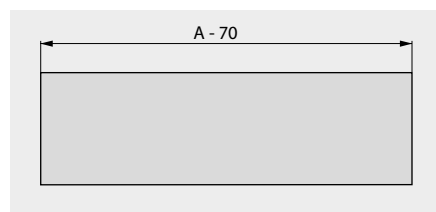

PREDNJA MASKA ZA UNUTARNJU LADICU