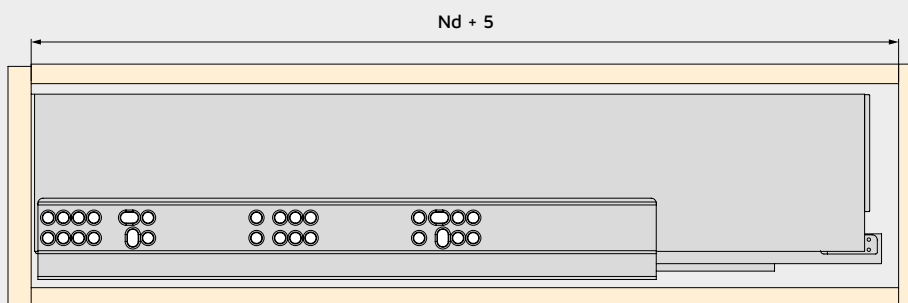

Karakteristike

Ladica se ističe zbog trodjelne teleskopske vodilice, reducirane visine, koja nudi stabilnost i bešumno klizanje ladice. Integriran soft close mehanizam i nosivost 40kg po ladici.

Bokovi ladica dostupni su u bijeloj saten boji RAL 9003 i tri visine (93, 131 i 178 mm) u različitim dubinama.

• Sve dimenzije su iskazane u mm

LADICA

- u set su uključeni svi sastavni dijelovi ladice osim fronte, leđa i dna

LADICA

- u set su uključeni svi sastavni dijelovi ladice osim fronte, leđa i dna
- Sve dimenzije su iskazane u mm

LADICA

- u set su uključeni svi sastavni dijelovi ladice osim fronte, leđa i dna

Reling

PAR RELINGA

PREDNJI NOSAČ

ADAPTER ZA MONTAŽU VERTEX RELINGA BEZ BUŠENJA FRONTE

OZNAČIVAČI FRONTE

*dostupna duljina samo za visinu h=93 mm