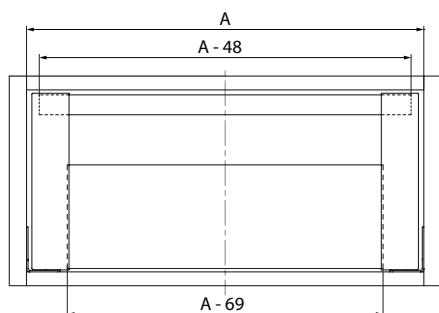

A = unutarnja širina elementa