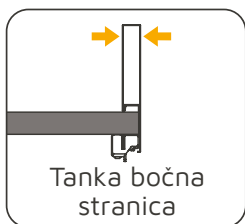

Karakteristike

Ladica se ističe zbog trodjelne teleskopske vodilice, reducirane visine, koja nudi stabilnost i bešumno klizanje ladice. Integriran soft close mehanizam i nosivost 40kg po ladici.

Bokovi ladica dostupni su u bijeloj saten boji RAL 9003 i tri visine (93, 131 i 178 mm) u različitim dubinama.

• Sve dimenzije su iskazane u mm

LADICA

- u set su uključeni svi sastavni dijelovi ladice osim fronte, leđa i dna

LADICA

- u set su uključeni svi sastavni dijelovi ladice osim fronte, leđa i dna
- Sve dimenzije su iskazane u mm

LADICA

- u set su uključeni svi sastavni dijelovi ladice osim fronte, leđa i dna

Reling

PAR RELINGA

PREDNJI NOSAČ

ADAPTER ZA MONTAŽU VERTEX RELINGA BEZ BUŠENJA FRONTE

OZNAČIVAČI FRONTE

*dostupna duljina samo za visinu h=93 mm