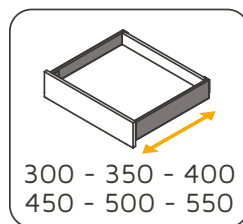

vertex

LADICE

ELGRAD

emuca 
where creation begins

vertex

Vertex ladice odlikuje elegantan dizajn ravnih linija.
Savršene su za opremanje vašeg namještaja slijedeći najnovije trendove dizajna i funkcionalnosti.

Karakteristike

Ladica se ističe zbog trodjelne teleskopske vodilice, reducirane visine, koja nudi stabilnost i bešumno klizanje ladice. Integriran soft close mehanizam i nosivost 40kg po ladici.

Bokovi ladica dostupni su u bijeloj saten boji RAL 9003 i tri visine (93, 131 i 178 mm) u različitim dubinama.

• Sve dimenzije su iskazane u mm

LADICA

- u set su uključeni svi sastavni dijelovi ladice osim fronte, leđa i dna

LADICA

- u set su uključeni svi sastavni dijelovi ladice osim fronte, leđa i dna
- Sve dimenzije su iskazane u mm

LADICA

- u set su uključeni svi sastavni dijelovi ladice osim fronte, leđa i dna

Reling

PAR RELINGA

PREDNJI NOSAČ

ADAPTER ZA MONTAŽU VERTEX RELINGA BEZ BUŠENJA FRONTE

OZNAČIVAČI FRONTE

*dostupna duljina samo za visinu h=93 mm