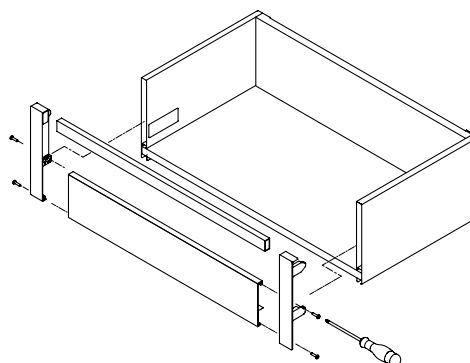

A = unutarnja širina elementa