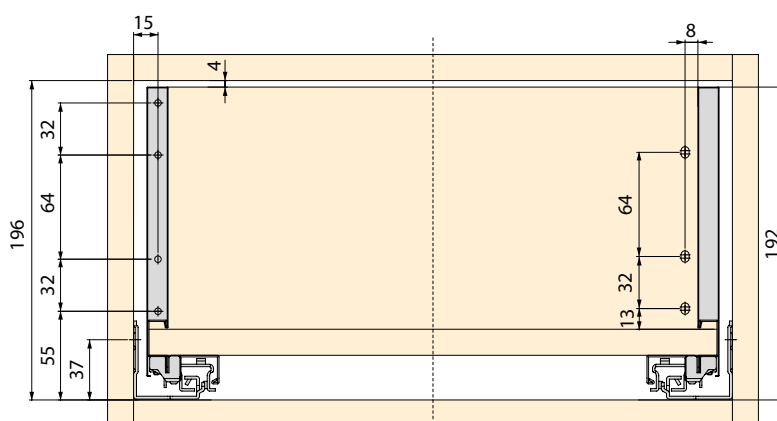

Karakteristike

Ladica se ističe zbog trodjelne teleskopske vodilice, reducirane visine, koja nudi stabilnost i bešumno klizanje ladice. Integriran soft close mehanizam i nosivost 40kg po ladici.

Bokovi ladica dostupni su u bijeloj saten boji RAL 9003 i tri visine (93, 131 i 178 mm) u različitim dubinama.

• Sve dimenzije su iskazane u mm

LADICA

- u set su uključeni svi sastavni dijelovi ladice osim fronte, leđa i dna

LADICA

- u set su uključeni svi sastavni dijelovi ladice osim fronte, leđa i dna
- Sve dimenzije su iskazane u mm

LADICA

- u set su uključeni svi sastavni dijelovi ladice osim fronte, leđa i dna

Reling

PAR RELINGA

PREDNJI NOSAČ

ADAPTER ZA MONTAŽU VERTEX RELINGA BEZ BUŠENJA FRONTE

OZNAČIVAČI FRONTE

*dostupna duljina samo za visinu h=93 mm

H
93
131
178

H	Ht
93	63
131	101
178	148

• Sve dimenzije su iskazane u mm

Ugradnja

Podešavanje fronte

Demontaža

Podešavanje nagiba fronte

PRIHVATNIK FRONTE UNUTARNJE LADICE