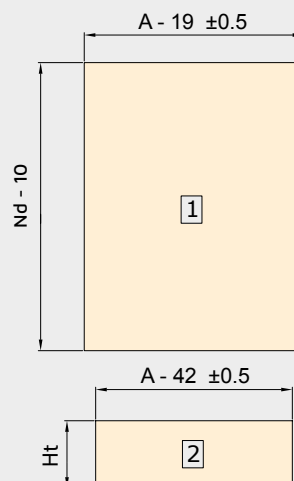

• Sve dimenzije su iskazane u mm

LADICA

- u set su uključeni svi sastavni dijelovi ladice osim fronte, leđa i dna

LADICA

- u set su uključeni svi sastavni dijelovi ladice osim fronte, leđa i dna
- Sve dimenzije su iskazane u mm

LADICA

- u set su uključeni svi sastavni dijelovi ladice osim fronte, leđa i dna

Reling

PAR RELINGA

PREDNJI NOSAČ

ADAPTER ZA MONTAŽU VERTEX RELINGA BEZ BUŠENJA FRONTE

OZNAČIVAČI FRONTE

*dostupna duljina samo za visinu h=93 mm

H
93
131
178

H	Ht
93	63
131	101
178	148

• Sve dimenzije su iskazane u mm

Ugradnja

Podešavanje fronte

Demontaža

Podešavanje nagiba fronte

PRIHVATNIK FRONTE UNUTARNJE LADICE