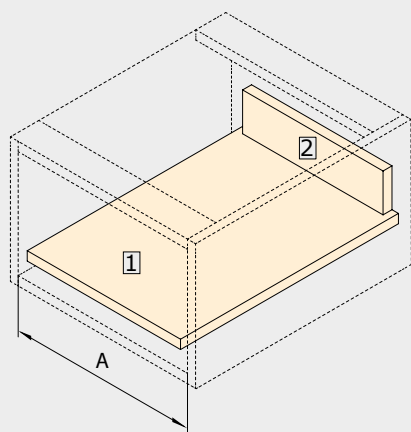

Karakteristike

Ladica se ističe zbog trodjelne teleskopske vodilice, reducirane visine, koja nudi stabilnost i bešumno klizanje ladice. Integriran soft close mehanizam i nosivost 40kg po ladici.

Bokovi ladica dostupni su u bijeloj saten boji RAL 9003 i tri visine (93, 131 i 178 mm) u različitim dubinama.

• Sve dimenzije su iskazane u mm

LADICA

- u set su uključeni svi sastavni dijelovi ladice osim fronte, leđa i dna

LADICA

- u set su uključeni svi sastavni dijelovi ladice osim fronte, leđa i dna
- Sve dimenzije su iskazane u mm

LADICA

- u set su uključeni svi sastavni dijelovi ladice osim fronte, leđa i dna

Reling

PAR RELINGA

PREDNJI NOSAČ

ADAPTER ZA MONTAŽU VERTEX RELINGA BEZ BUŠENJA FRONTE

OZNAČIVAČI FRONTE

*dostupna duljina samo za visinu h=93 mm

H
93
131
178

H	Ht
93	63
131	101
178	148

• Sve dimenzije su iskazane u mm

Ugradnja

Podešavanje fronte

Demontaža

Podešavanje nagiba fronte

PRIHVATNIK FRONTE UNUTARNJE LADICE