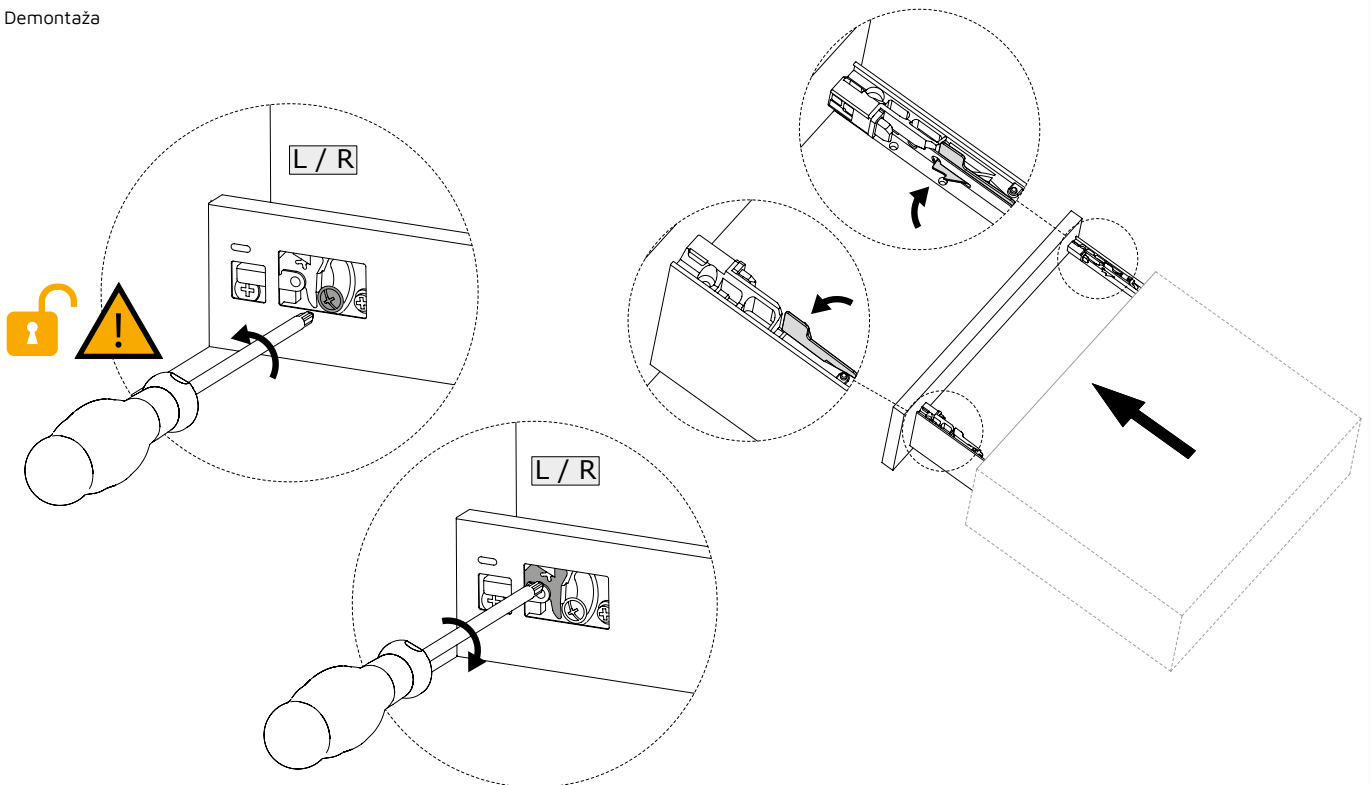

Podešavanje fronte

Demontaža

Podešavanje nagiba fronte