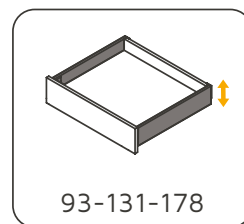

Karakteristike

Ladica se ističe zbog trodjelne teleskopske vodilice, reducirane visine, koja nudi stabilnost i bešumno klizanje ladice. Integriran soft close mehanizam i nosivost 40kg po ladici.

Bokovi ladica dostupni su u bijeloj saten boji RAL 9003 i tri visine (93, 131 i 178 mm) u različitim dubinama.

• Sve dimenzije su iskazane u mm

LADICA

- u set su uključeni svi sastavni dijelovi ladice osim fronte, leđa i dna

LADICA

- u set su uključeni svi sastavni dijelovi ladice osim fronte, leđa i dna
- Sve dimenzije su iskazane u mm

LADICA

- u set su uključeni svi sastavni dijelovi ladice osim fronte, leđa i dna

Reling

PAR RELINGA

PREDNJI NOSAČ

ADAPTER ZA MONTAŽU VERTEX RELINGA BEZ BUŠENJA FRONTE

OZNAČIVAČI FRONTE

*dostupna duljina samo za visinu h=93 mm

H
93
131
178

H	Ht
93	63
131	101
178	148

• Sve dimenzije su iskazane u mm

Ugradnja

Podešavanje fronte

Demontaža

Podešavanje nagiba fronte

PRIHVATNIK FRONTE UNUTARNJE LADICE