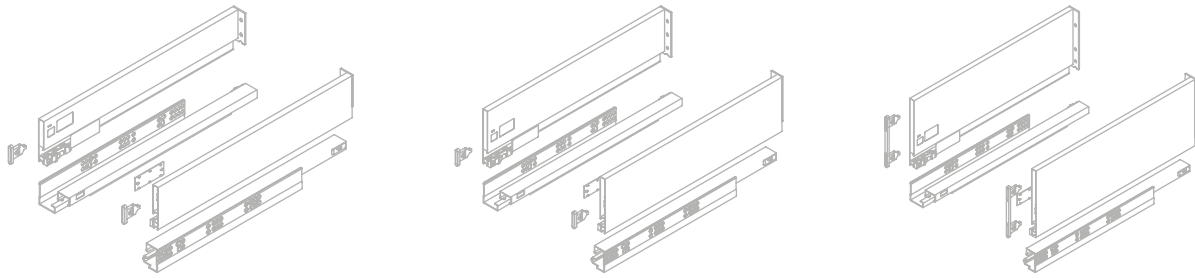

vertex

LADICE

ELGRAD

emuca 
where creation begins

vertex

Vertex ladice odlikuje elegantan dizajn ravnih linija.
Savršene su za opremanje vašeg namještaja slijedeći najnovije trendove dizajna i funkcionalnosti.

Karakteristike

Ladica se ističe zbog trodjelne teleskopske vodilice, reducirane visine, koja nudi stabilnost i bešumno klizanje ladice. Integriran soft close mehanizam i nosivost 40kg po ladici.

Bokovi ladica dostupni su u bijeloj saten boji RAL 9003 i tri visine (93, 131 i 178 mm) u različitim dubinama.

• Sve dimenzije su iskazane u mm

LADICA

- u set su uključeni svi sastavni dijelovi ladice osim fronte, leđa i dna

LADICA

- u set su uključeni svi sastavni dijelovi ladice osim fronte, leđa i dna
- Sve dimenzije su iskazane u mm

LADICA

- u set su uključeni svi sastavni dijelovi ladice osim fronte, leđa i dna

Reling

PAR RELINGA

PREDNJI NOSAČ

ADAPTER ZA MONTAŽU VERTEX RELINGA BEZ BUŠENJA FRONTE

OZNAČIVAČI FRONTE

*dostupna duljina samo za visinu h=93 mm