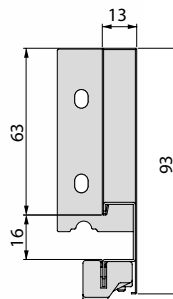

Karakteristike

Ladica se ističe zbog trodjelne teleskopske vodilice, reducirane visine, koja nudi stabilnost i bešumno klizanje ladice. Integriran soft close mehanizam i nosivost 40kg po ladici.

Bokovi ladica dostupni su u bijeloj saten boji RAL 9003 i tri visine (93, 131 i 178 mm) u različitim dubinama.

• Sve dimenzije su iskazane u mm

LADICA

- u set su uključeni svi sastavni dijelovi ladice osim fronte, leđa i dna

LADICA

- u set su uključeni svi sastavni dijelovi ladice osim fronte, leđa i dna
- Sve dimenzije su iskazane u mm

LADICA

- u set su uključeni svi sastavni dijelovi ladice osim fronte, leđa i dna

Reling

PAR RELINGA

PREDNJI NOSAČ

ADAPTER ZA MONTAŽU VERTEX RELINGA BEZ BUŠENJA FRONTE

OZNAČIVAČI FRONTE

*dostupna duljina samo za visinu h=93 mm

H
93
131
178

H	Ht
93	63
131	101
178	148

• Sve dimenzije su iskazane u mm

Ugradnja

Podešavanje fronte

Demontaža

Podešavanje nagiba fronte

PRIHVATNIK FRONTE UNUTARNJE LADICE