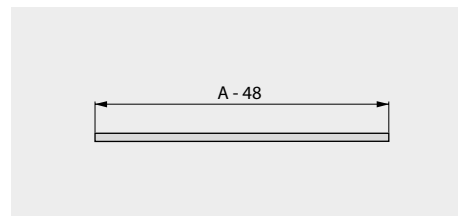

PREDNJA MASKA ZA UNUTARNJU LADICU

A = unutarnja širina elementa

RELING ZA PREDNJU MASKU UNUTARNJE LADICE

*duljina profila je 1120 mm

A= unutarnja širina elementa

VERTEX LADICE

Šifra	Naziv artikla	JM	VPC/Km	MPC/Km
1341702	Vertex ladica 300/93 mm, bijela	set	42,48	49,70
1341703	Vertex ladica 350/93 mm, bijela	set	41,79	48,89
1341704	Vertex ladica 400/93 mm, bijela	set	43,76	51,20
1341705	Vertex ladica 450/93 mm, bijela	set	45,98	53,80
1341706	Vertex ladica 500/93 mm, bijela	set	47,61	55,70
1341707	Vertex ladica 550/93 mm, bijela	set	53,08	62,10
1341711	Vertex ladica 400/131 mm, bijela	set	55,47	64,90
1341712	Vertex ladica 450/131 mm, bijela	set	56,32	65,90
1341713	Vertex ladica 500/131 mm, bijela	set	54,79	64,10
1341716	Vertex ladica 350/178 mm, bijela	set	65,47	76,60
1341717	Vertex ladica 400/178 mm, bijela	set	66,84	78,20
1341718	Vertex ladica 450/178 mm, bijela	set	68,03	79,60
1341719	Vertex ladica 500/178 mm, bijela	set	66,92	78,30
1341721	Prihvatnik fronte unutarnje ladice, h=93 mm, bijeli	par	7,61	8,90
1341722	Prihvatnik fronte unutarnje ladice, h=131 mm, bijeli	par	8,97	10,49
1341723	Prihvatnik fronte unutarnje ladice, h=178 mm, bijeli	par	10,68	12,50
1341724	Prednja maska za unutarnju ladicu Vertex, h=93,5 mm, l=1100 mm, bijela	kom	34,96	40,90
1341134	Reling za prednju masku unutarnje ladice Vertex, l=1120 mm, bijeli	kom	19,74	23,10
1341102	Reling za Vertex ladicu, 350 mm, bijeli	par	7,18	8,40
1341103	Reling za Vertex ladicu, 400 mm, bijeli	par	8,55	10,00
1341104	Reling za Vertex ladicu, 450 mm, bijeli	par	9,23	10,80
1341105	Reling za Vertex ladicu, 500 mm, bijeli	par	7,61	8,90
1341100	Adapter za montažu Vertex relinga bez bušenja fronte	kom	0,26	0,30
6043114	Šablona za označavanje fronti kod Vertex ladica	kom	3,85	4,50