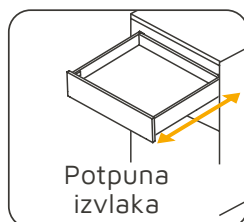

vertex

LADICE

ELGRAD

emuca 
where creation begins

vertex

Vertex ladice odlikuje elegantan dizajn ravnih linija.
Savršene su za opremanje vašeg namještaja slijedeći najnovije trendove dizajna i funkcionalnosti.

Karakteristike

Ladica se ističe zbog trodjelne teleskopske vodilice, reducirane visine, koja nudi stabilnost i bešumno klizanje ladice. Integriran soft close mehanizam i nosivost 40kg po ladici.

Bokovi ladica dostupni su u bijeloj saten boji RAL 9003 i tri visine (93, 131 i 178 mm) u različitim dubinama.

• Sve dimenzije su iskazane u mm

LADICA

- u set su uključeni svi sastavni dijelovi ladice osim fronte, leđa i dna

LADICA

- u set su uključeni svi sastavni dijelovi ladice osim fronte, leđa i dna
- Sve dimenzije su iskazane u mm

LADICA

- u set su uključeni svi sastavni dijelovi ladice osim fronte, leđa i dna

Reling

PAR RELINGA

PREDNJI NOSAČ

ADAPTER ZA MONTAŽU VERTEX RELINGA BEZ BUŠENJA FRONTE

OZNAČIVAČI FRONTE

*dostupna duljina samo za visinu h=93 mm