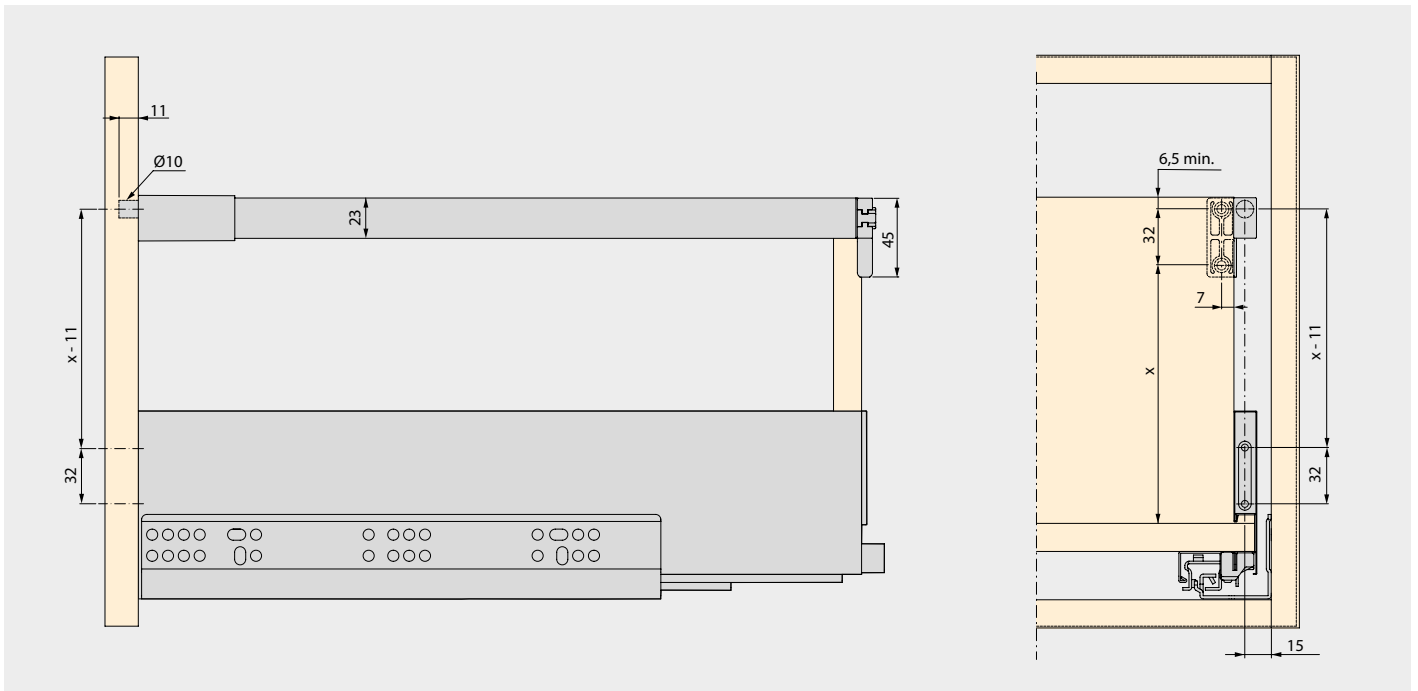

Karakteristike

Ladica se ističe zbog trodjelne teleskopske vodilice, reducirane visine, koja nudi stabilnost i bešumno klizanje ladice. Integriran soft close mehanizam i nosivost 40kg po ladici.

Bokovi ladica dostupni su u bijeloj saten boji RAL 9003 i tri visine (93, 131 i 178 mm) u različitim dubinama.

• Sve dimenzije su iskazane u mm

LADICA

- u set su uključeni svi sastavni dijelovi ladice osim fronte, leđa i dna

LADICA

- u set su uključeni svi sastavni dijelovi ladice osim fronte, leđa i dna
- Sve dimenzije su iskazane u mm

LADICA

- u set su uključeni svi sastavni dijelovi ladice osim fronte, leđa i dna

Reling

PAR RELINGA

PREDNJI NOSAČ

ADAPTER ZA MONTAŽU VERTEX RELINGA BEZ BUŠENJA FRONTE

OZNAČIVAČI FRONTE

*dostupna duljina samo za visinu h=93 mm

H
93
131
178

H	Ht
93	63
131	101
178	148

• Sve dimenzije su iskazane u mm

Ugradnja

Podešavanje fronte

Demontaža

Podešavanje nagiba fronte

PRIHVATNIK FRONTE UNUTARNJE LADICE