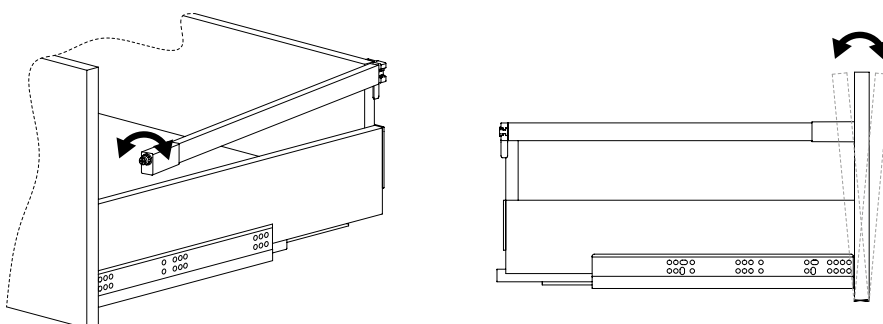

Karakteristike

Ladica se ističe zbog trodjelne teleskopske vodilice, reducirane visine, koja nudi stabilnost i bešumno klizanje ladice. Integriran soft close mehanizam i nosivost 40kg po ladici.

Bokovi ladica dostupni su u bijeloj saten boji RAL 9003 i tri visine (93, 131 i 178 mm) u različitim dubinama.

LADICA

- u set su uključeni svi sastavni dijelovi ladice osim fronte, leđa i dna

Reling

PAR RELINGA

PREDNJI NOSAČ

ADAPTER ZA MONTAŽU VERTEX RELINGA BEZ BUŠENJA FRONTE

OZNAČIVAČI FRONTE

*dostupna duljina samo za visinu h=93 mm

H
93
131
178

H	Ht
93	63
131	101
178	148

• Sve dimenzije su iskazane u mm

Ugradnja

Podešavanje fronte

Demontaža

Podešavanje nagiba fronte

PRIHVATNIK FRONTE UNUTARNJE LADICE