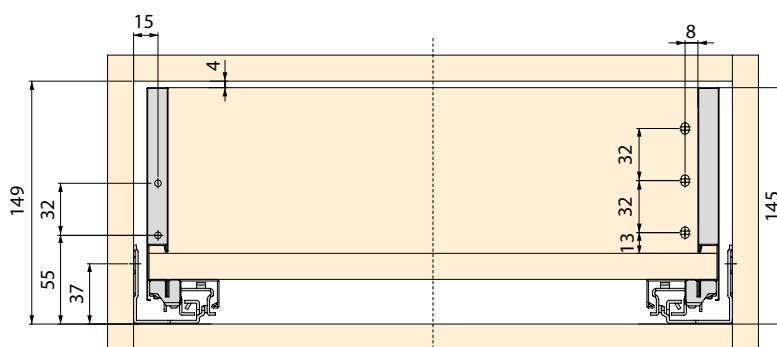

Karakteristike

Ladica se ističe zbog trodjelne teleskopske vodilice, reducirane visine, koja nudi stabilnost i bešumno klizanje ladice. Integriran soft close mehanizam i nosivost 40kg po ladici.

Bokovi ladica dostupni su u bijeloj saten boji RAL 9003 i tri visine (93, 131 i 178 mm) u različitim dubinama.

• Sve dimenzije su iskazane u mm

LADICA

- u set su uključeni svi sastavni dijelovi ladice osim fronte, leđa i dna

LADICA

- u set su uključeni svi sastavni dijelovi ladice osim fronte, leđa i dna
- Sve dimenzije su iskazane u mm

LADICA

- u set su uključeni svi sastavni dijelovi ladice osim fronte, leđa i dna

Reling

PAR RELINGA

PREDNJI NOSAČ

ADAPTER ZA MONTAŽU VERTEX RELINGA BEZ BUŠENJA FRONTE

OZNAČIVAČI FRONTE

*dostupna duljina samo za visinu h=93 mm

H
93
131
178

H	Ht
93	63
131	101
178	148

• Sve dimenzije su iskazane u mm

Ugradnja

Podešavanje fronte

Demontaža

Podešavanje nagiba fronte

PRIHVATNIK FRONTE UNUTARNJE LADICE