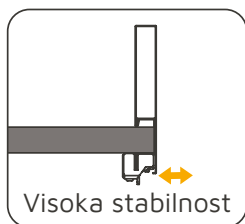

Karakteristike

Ladica se ističe zbog trodjelne teleskopske vodilice, reducirane visine, koja nudi stabilnost i bešumno klizanje ladice. Integriran soft close mehanizam i nosivost 40kg po ladici.

Bokovi ladica dostupni su u bijeloj saten boji RAL 9003 i tri visine (93, 131 i 178 mm) u različitim dubinama.

• Sve dimenzije su iskazane u mm

LADICA

- u set su uključeni svi sastavni dijelovi ladice osim fronte, leđa i dna

LADICA

- u set su uključeni svi sastavni dijelovi ladice osim fronte, leđa i dna
- Sve dimenzije su iskazane u mm

LADICA

- u set su uključeni svi sastavni dijelovi ladice osim fronte, leđa i dna

Reling

PAR RELINGA

PREDNJI NOSAČ

ADAPTER ZA MONTAŽU VERTEX RELINGA BEZ BUŠENJA FRONTE

OZNAČIVAČI FRONTE

*dostupna duljina samo za visinu h=93 mm