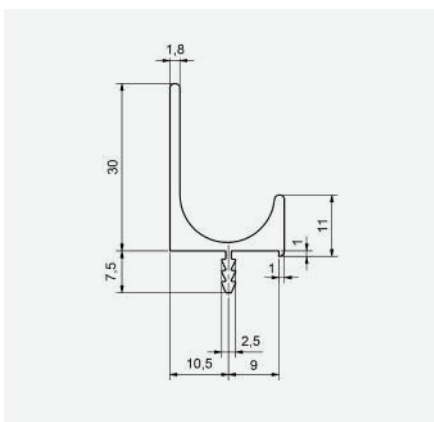

2240001	Profil ručkica "L", l=5 m				
---------	---------------------------	--	--	--	--

JM	m
----	---

Br. artikla	Opis artikla	Š	V	D	R
-------------	--------------	---	---	---	---

2240003	Profil ručkica "U", l=5 m				
---------	---------------------------	--	--	--	--