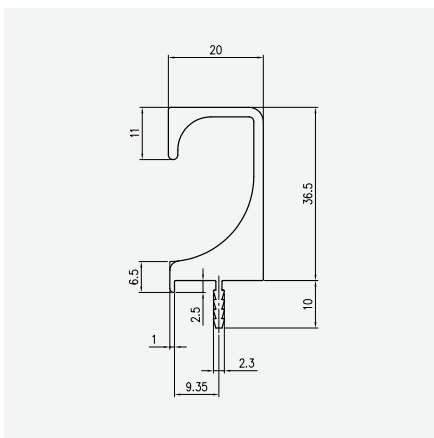

Br. artikla	Opis artikla	Š	V	D	R

2240005	Profil ručkica "G", l=5 m				

JM	m