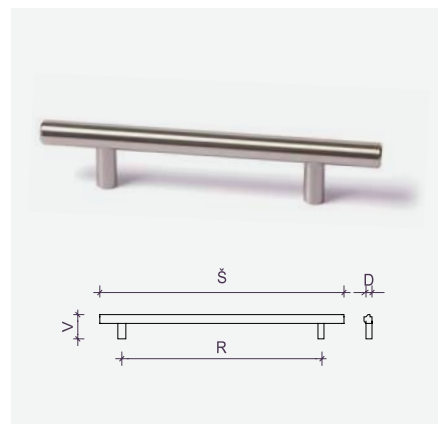

2.11

Ručkice i vješalice

Ručnice

Reling ručnice, Ø 12 mm

Br. artikla	Opis artikla	Š	V	D	R
3050201	Aluminij eloksirani	156	32	12	96
3050202	Aluminij eloksirani	188	32	12	128
3050203	Aluminij eloksirani	220	32	12	160
3050204	Aluminij eloksirani	252	32	12	192
3050205	Aluminij eloksirani	284	32	12	224
3050208	Aluminij eloksirani	380	32	12	320
3050211	Aluminij eloksirani	540	32	12	480
3050213	Aluminij eloksirani	700	32	12	640

JM kom

Reling ručnice, Ø 12 mm - Inox

Br. artikla	Opis artikla	Š	V	D	R
3050221	Inox	156	32	12	96
3050222	Inox	188	32	12	128
3050223	Inox	220	32	12	160
3050224	Inox	252	32	12	192
3050225	Inox	284	32	12	224
3050228	Inox	380	32	12	320
3050231	Inox	540	32	12	480
3050233	Inox	700	32	12	640