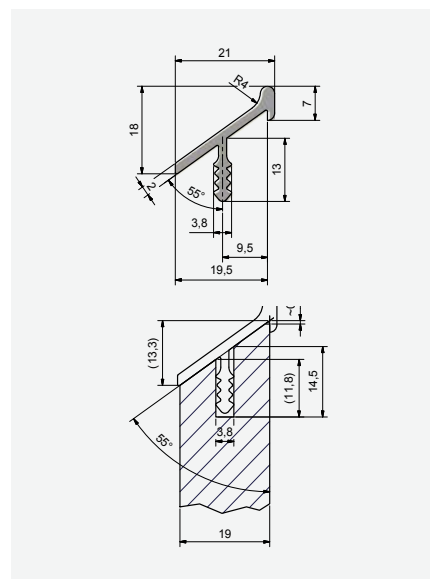

Br. artikla	Opis artikla	Š	V	D	R

2240007	Profilna ručkica Ladeo, 35°, l=6 m, boja alu				

JM	m