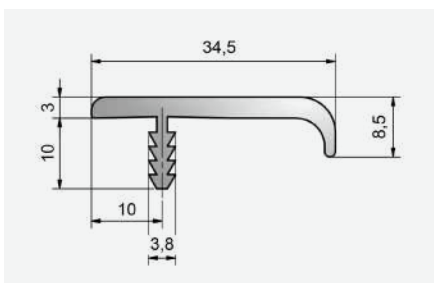

Br. artikla	Opis artikla	Š	V	D	R

2240001	Profil ručkica "L", l=5 m				

JM	m