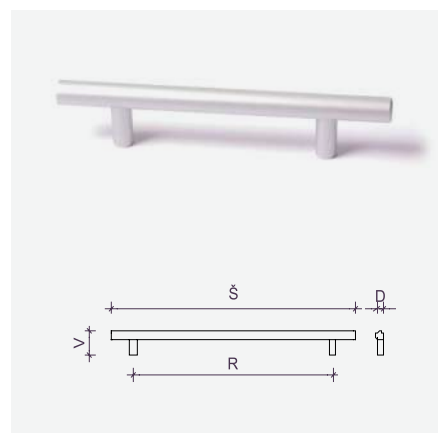

2.11

Ručkice i vješalice

Ručnice

Reling ručnice, Ø 12 mm

Br. artikla	Opis artikla	Š	V	D	R
3050201	Aluminij eloksirani	156	32	12	96
3050202	Aluminij eloksirani	188	32	12	128
3050203	Aluminij eloksirani	220	32	12	160
3050204	Aluminij eloksirani	252	32	12	192
3050205	Aluminij eloksirani	284	32	12	224
3050208	Aluminij eloksirani	380	32	12	320
3050211	Aluminij eloksirani	540	32	12	480
3050213	Aluminij eloksirani	700	32	12	640

JM kom

Reling ručnice, Ø 12 mm - Inox

Br. artikla	Opis artikla	Š	V	D	R
3050221	Inox	156	32	12	96
3050222	Inox	188	32	12	128
3050223	Inox	220	32	12	160
3050224	Inox	252	32	12	192
3050225	Inox	284	32	12	224
3050228	Inox	380	32	12	320
3050231	Inox	540	32	12	480
3050233	Inox	700	32	12	640