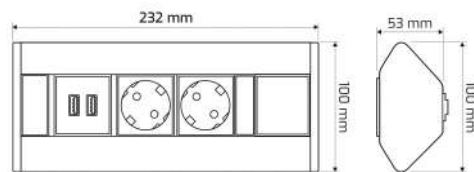

Kombi Box

Br. artikla   **Opis artikla**

7030202   Priključnica KOMBIBOX*
(2x schuko + 2x USB), crna boja + 1,5 m kabla

7030203   Priključnica KOMBIBOX*
(2x schuko + 2x USB), bijela boja + 1,5 m kabla

7030214   Priključnica KOMBIBOX*
(3x schuko), bijela + 3 m kabla

JM   kom

Moderna produžna utičnica za namještaj pogodna za sve vrste površina. Može se ugraditi u kuhinjsku radnu ploču ili staviti u radni stol kako bi se omogućio brz i praktičan pristup utičnicama. Utičnice su prilagođene strujnom opterećenju do 16A, što je potpuno dovoljno za rukovanje kuhinjskom i uredskom opremom.

* Artikl po narudžbi