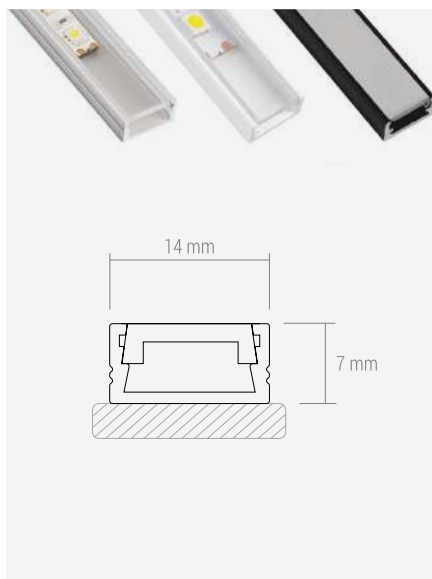

2.10

Rasvjeta i priključni elementi

LED rasvjeta

Br. artikla Opis artikla

7030001 Alu profil, plitki nasadni LINE MINI, sivi, l=2m

7030002 Alu profil, plitki nasadni LINE MINI, bijeli, l=2m

7030003 Alu profil, plitki nasadni LINE MINI, crni, l=2m