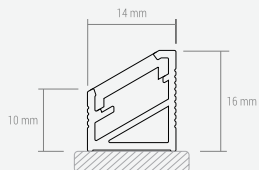

**Br. artikla** **Opis artikla****7030013** Alu profil, kutni TRILINE MINI, sivi, l=2m**7030014** Alu profil, kutni TRILINE MINI, bijeli, l=2m**7030015** Alu profil, kutni TRILINE MINI, crni, l=2m**7030022** Mliječni pokrov za alu profile LINE, INLINE XL i TRILINE MINI, l=2m**7030023** Prozirni pokrov za alu profile LINE, INLINE XL i TRILINE MINI, l=2m**7030026** Crni pokrov za alu profile LINE, INLINE XL i TRILINE MINI, l=2m