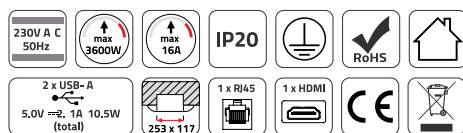

- visoka kvaliteta i čvrsta završna obrada
- dizajn u skladu s trendovima
- praktična utičnica za namještaj s mnogo priključaka
- jednostavna montaža