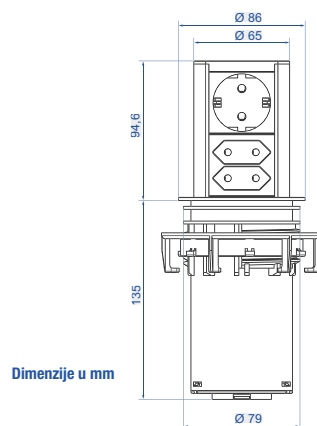

* artikl po narudžbi