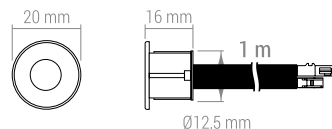

Br. artikla	Opis artikla
7030129	LED lampica MAGNETO 2,8W, 4000 K, IP20, crna
	JM kom

Uključiti/Isključiti svjetlo dodiranjem na senzor

Ima funkciju prigušivanja/osvjetljenja svjetlosti

Br. artikla	Opis artikla
7011001	Castor garderobna cijev sa LED osvjetljenjem i senzorom, za el. 600 mm
7011002	Castor garderobna cijev sa LED osvjetljenjem i senzorom, za el. 750 mm*
7011003	Castor garderobna cijev sa LED osvjetljenjem i senzorom, za el. 900 mm
7011004	Castor garderobna cijev sa LED osvjetljenjem i senzorom, za el. 1.050 mm*
7011005	Castor garderobna cijev sa LED osvjetljenjem i senzorom, za el. 1.200 mm*
	JM kom