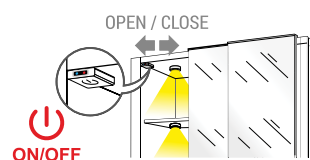

Moderan IR senzor dizajniran je za namještaj gdje se koriste klizna ili klasična vrata. Radi s LED osvjetljenjem do 36W, a najveći raspon senzora je 15 cm.