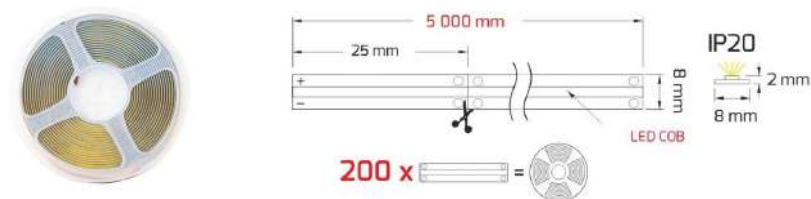

Cijene RH artikala dostupne su skeniranjem QR koda ili na web stranici www.elgrad.hr

Skeniranjem QR koda možete pristupiti ažuriranom BIH katalogu artikala