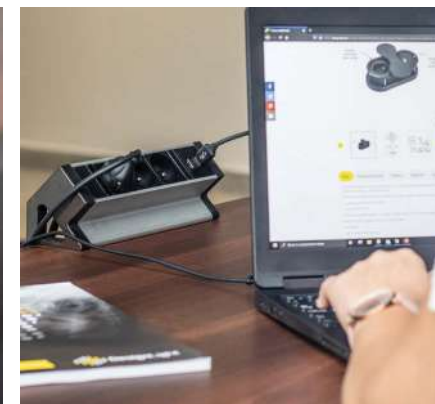

Prednosti proizvoda:

- praktični produžni kabel s 3 utičnice: Schuko (230V AC max 16A) i 2 USB priključka (5V max 2,4A)
- jednostavan pristup utičnicama
- jednostavna površinska montaža
- univerzalna primjena za različite radne ploče debljine 6-41 mm