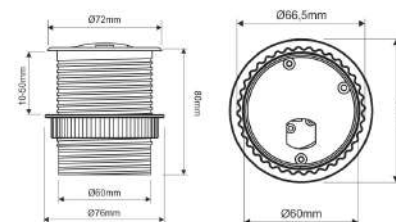

Moderna ugradbena priključnica za namještaj, opremljena s 1x schuko 230V AC utičnica s poklopcem i 1 USB punjač 5V DC, 2.4A. Produžni kabel za namještaj je montiran i skriven u pultu. Uređaj je namijenjen za montažu u radne ploče i stolove. Ima dodatni poklopac koji štiti utičnicu i USB priključak za punjač te 1,8 mm dugi kabel s utikačem.

* Artikl po narudžbi