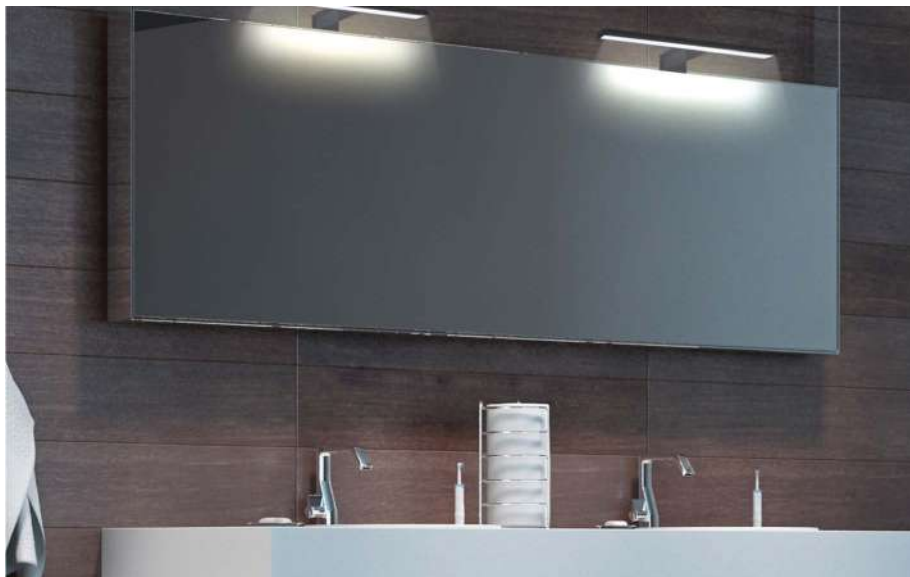

Led lampica Star

Br. artikla Opis artikla

7030121 LED lampica STAR, neutral, 0,6W, krom

JM kom

Star LED lampica

je mali, 0,6 W LED reflektor u kromu.

Može se koristiti kod postolja za namještaj, mjesta koja zahtijevaju pozadinsko osvjetljenje s malim izvorom svjetla, odnosno kod uskih stranica. Prednosti su mala dimenzija, učinkovito osvjetljenje, savršen dodatak namještaju i jaka refleksija.