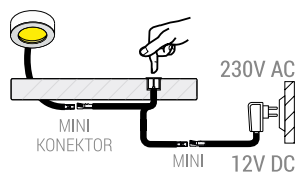

Br. artikla	Opis artikla
7030129	LED lampica MAGNETO 2,8W, 4000 K, IP20, crna
	JM kom

Uključiti/Isključiti svjetlo dodiranjem na senzor

Ima funkciju prigušivanja/osvjetljenja svjetlosti

Br. artikla	Opis artikla
7011001	Castor garderobna cijev sa LED osvjetljenjem i senzorom, za el. 600 mm
7011002	Castor garderobna cijev sa LED osvjetljenjem i senzorom, za el. 750 mm*
7011003	Castor garderobna cijev sa LED osvjetljenjem i senzorom, za el. 900 mm
7011004	Castor garderobna cijev sa LED osvjetljenjem i senzorom, za el. 1.050 mm*
7011005	Castor garderobna cijev sa LED osvjetljenjem i senzorom, za el. 1.200 mm*
	JM kom