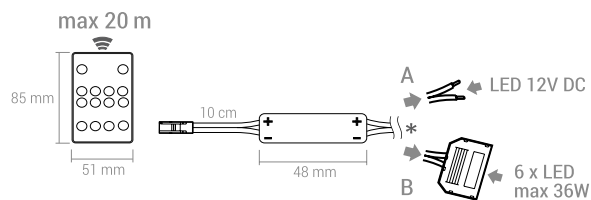

Prigušivač svjetla se koristi za podešavanje razine LED svjetlosti pomoću daljinskog upravljača s dometom do 20 m. Ima glatku prilagodbu svjetline i FUN način rada s efektom bljeska.

LED senzor prekidač/prigušivač s mikro priključkom se napaja jednosmjernim naponom. Senzorski prekidač djeluje na dodir koji uključuje ili isključuje osvjetljenje. Dodatna funkcija prekidača je zatamnjenje ili osvjetljenje rasvjete. Kratkim dodirom uključuje se i isključuje osvjetljenje. Dug dodir prekidača zatamnjuje ili povećava rasvjetu.