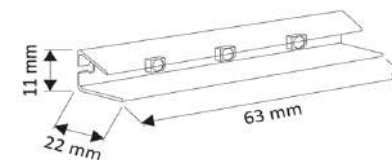

* artikl po narudžbi

Led lampica Clip

Br. artikla Opis artikla

7030120 LED lampica CLIP za staklenu policu, neutral

JM kom

LED CLIP

uglavnom se koristiti za osvjetljenje staklenih policu u vitrinama, vitrine, ormarićima, stolovima, zaslonima itd. CLIP s minimalnom potrošnjom energije pruža fantastične mogućnosti osvjetljenja zahvaljujući ugrađenim LED lampicama. Preporučena debljina stakla je 5-8 mm. Kut emisije svjetla je 60 stupnjeva.