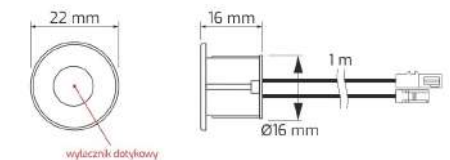

* artikl po narudžbi

Skeniranjem QR koda možete pristupiti ažuriranom BIH katalogu artikala

Cijene RH artikala dostupne su skeniranjem QR koda ili na web stranici www.elgrad.hr