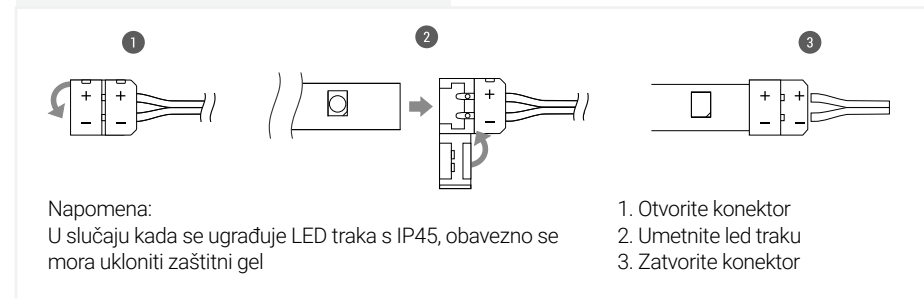

Skeniranjem QR koda možete pristupiti ažuriranom **BIH** katalogu artikala

Cijene **RH** artikala dostupne su skeniranjem QR koda ili na web stranici www.elgrad.hr