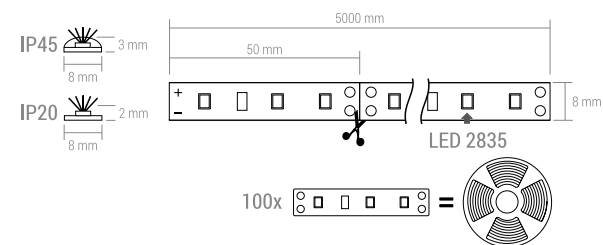

Br. artikla **Opis artikla**

7030131 LED traka COB 8 mm, IP 20, neutral, 480 LED/m, 5m

JM kom