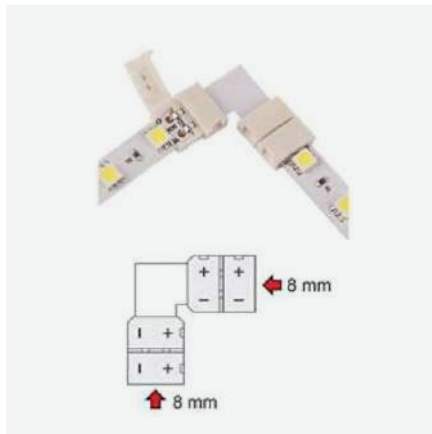

Br. artikla Opis artikla

7030194 Kutni konektor za LED trake od 8 mm

JM kom