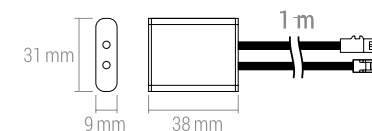

Moderan IR senzor za LED osvjetljenje do 36W. Svijetlo se uzastopno uključuje i isključuje pokretom ruke unutar 15 cm od senzora

Cijene RH artikala dostupne su skeniranjem QR koda ili na web stranici www.elgrad.hr

Skeniranjem QR koda možete pristupiti ažuriranom BIH katalogu artikala