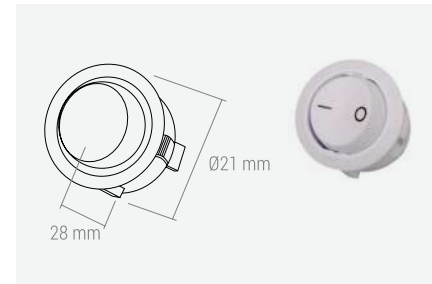

Br. artikla Opis artikla

7030112 Prekidač za rasvjetu, bijeli

JM kom