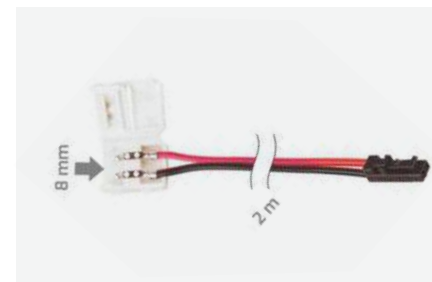

Br. artikla   **Opis artikla**

7030104   Kabel za spajanje LED traka 8 mm s mikro priključkom

JM kom