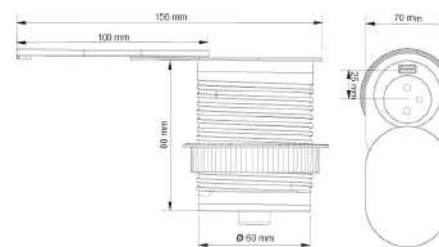

Cijene RH artikala dostupne su skeniranjem QR koda ili na web stranici www.elgrad.hr

Skeniranjem QR koda možete pristupiti ažuriranom BIH katalogu artikala