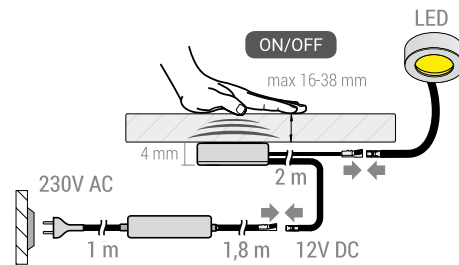

Br. artikla Opis artikla

7030112 Prekidač za rasvjetu, bijeli

JM kom