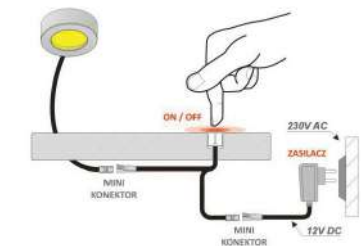

LED senzor prekidač/prigušivač s mikro priključkom se napaja jednosmjernim naponom. Senzorski prekidač djeluje na dodir koji uključuje ili isključuje osvjetljenje. Dodatna funkcija prekidača je zatamnjenje ili osvjetljenje rasvjete. Kratkim dodirom uključuje se i isključuje osvjetljenje. Dug dodir prekidača zatamnjuje ili povećava rasvjetu.