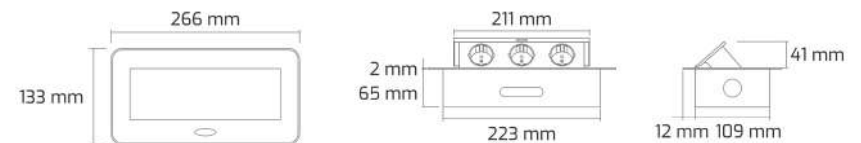

Skeniranjem QR koda možete pristupiti ažuriranom BIH katalogu artikala

Cijene RH artikala dostupne su skeniranjem QR koda ili na web stranici www.elgrad.hr