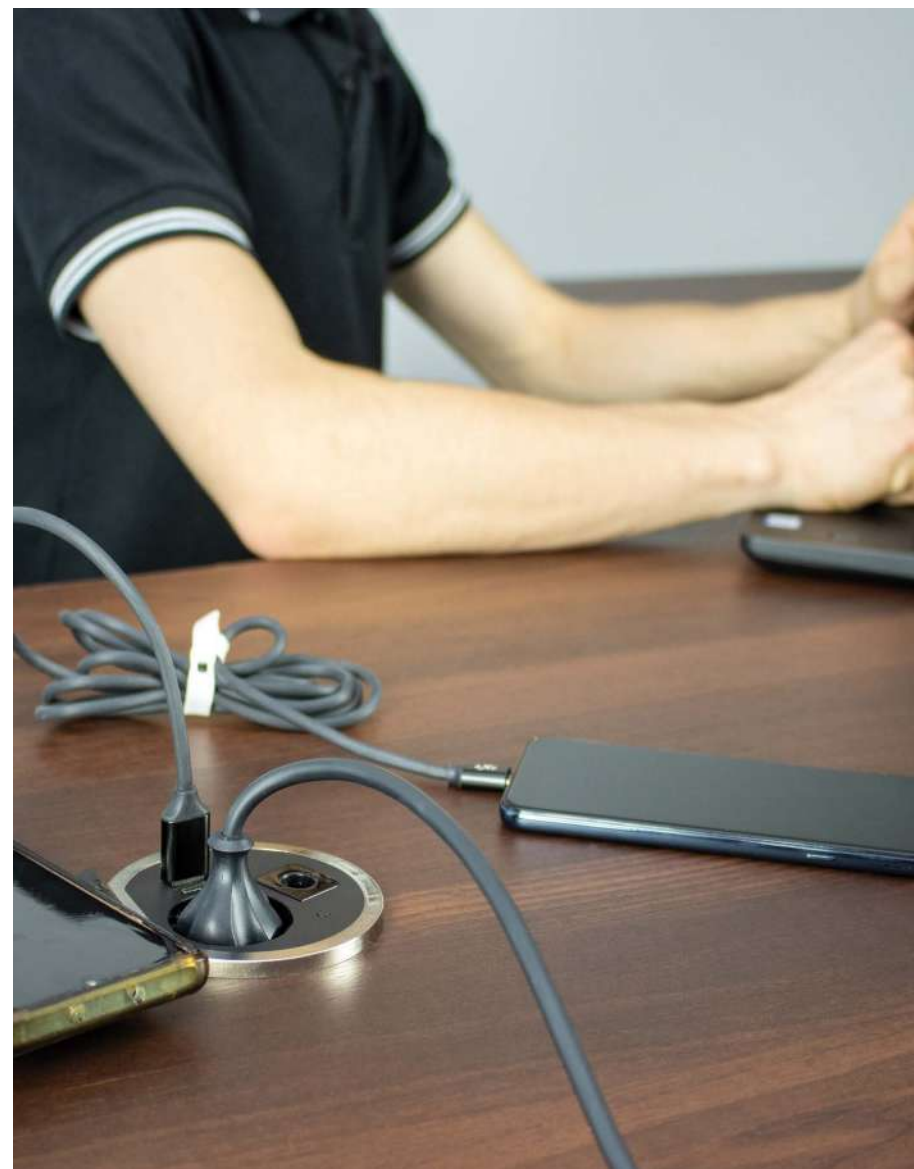

Skeniranjem QR koda možete pristupiti ažuriranom BIH katalogu artikala

Cijene RH artikala dostupne su skeniranjem QR koda ili na web stranici www.elgrad.hr