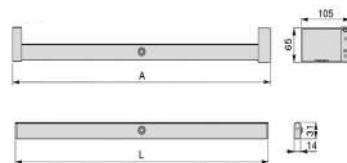

Cijene RH artikala dostupne su skeniranjem QR koda ili na web stranici www.elgrad.hr

Skeniranjem QR koda možete pristupiti ažuriranom BIH katalogu artikala