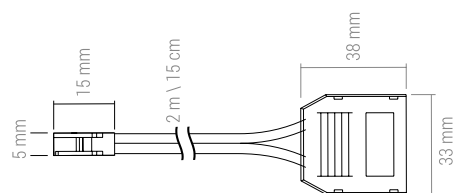

Br. artikla Opis artikla

7030108 Senzor IR za LED rasvjetu za elemente

JM kom