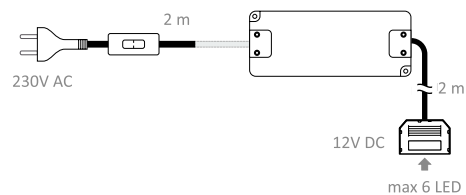

Br. artikla Opis artikla

7030109 Senzor IR za LED rasvjetu na pokret ruke

JM kom