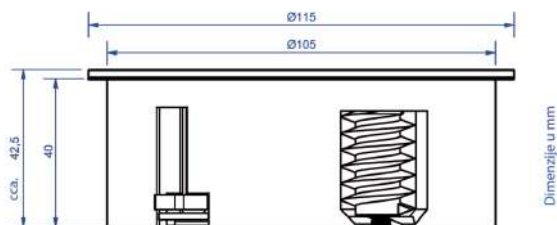

105 mm ugradbeni promjer, 40 mm ugradbena dubina za radnu površinu od 8 mm ili više