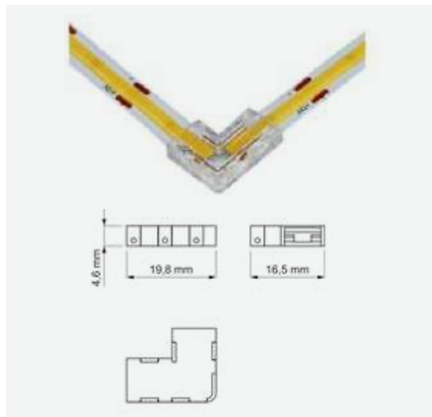

Br. artikla Opis artikla

7030195 Mini kutni konektor za COB LED trake od 8 mm

JM kom