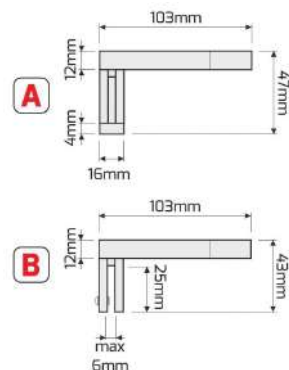

LED AMBER

je univerzalna svjetiljka za kupaonice opremljena LED lampicama. Ima IP44 zaštitu. Njegova maksimalna snaga je 4,5W. Možete odabrati boju svjetlosti, topla bijela, hladno bijelo ili neutralna bijela. AMBER svjetiljka napaja se izravno iz mreže 230V.

* artikl po narudžbi