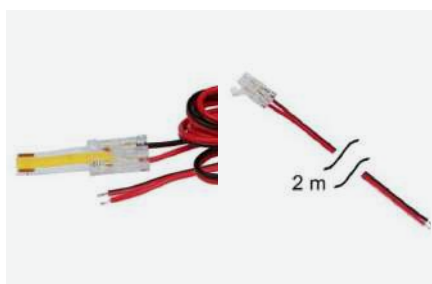

Br. artikla Opis artikla

7030196 Mini konektor za 8 mm COB LED traku, kabel 2 m

JM kom