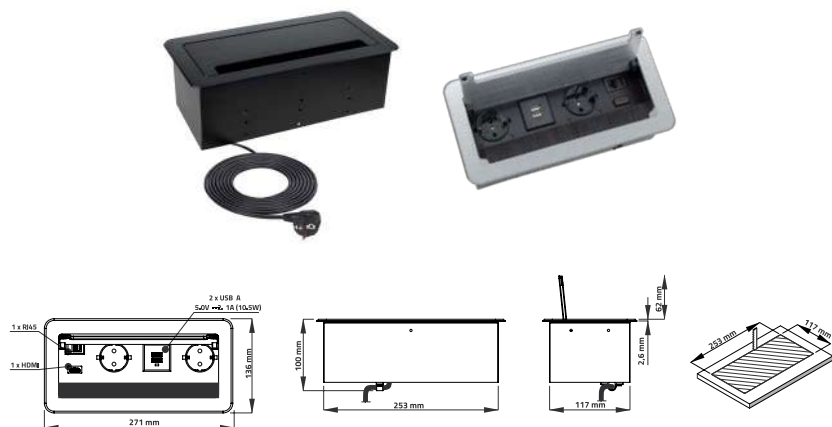

Slide Box

Br. artikla Opis artikla

7030204 Priključnica SLIDE BOX (1x schuko + 1x USB), obrada alu

7030215 Priključnica SLIDE BOX (1x schuko +1xUSB), crna

JM kom

Moderna priključnica za namještaj s USB priključkom, pogodna za sve vrste površina. Proizvod je namijenjen za unutarnju ugradnju u uredu, kuhinji i konferencijskoj sobi. Zahvaljujući maloj veličini i mogućnosti ugradnje u radnu površinu, kućište ne zauzima puno prostora.

Oprema:

- klizni poklopac koji štiti utičnicu
- USB priključak s funkcijom brzog punjenja (2,4A) 1 x USB
- Francuska utičnica 1 x schuko
- Kabel dužine 1,90m