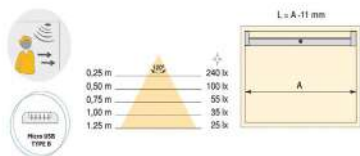

Br. artikla	Opis artikla
7030129	LED lampica MAGNETO 2,8W, 4000 K, IP20, crna
	JM kom

Uključiti/Isključiti svjetlo dodiranjem na senzor

Ima funkciju prigušivanja/osvjetljenja svjetlosti

Br. artikla	Opis artikla
7011001	Castor garderobna cijev sa LED osvjetljenjem i senzorom, za el. 600 mm
7011002	Castor garderobna cijev sa LED osvjetljenjem i senzorom, za el. 750 mm*
7011003	Castor garderobna cijev sa LED osvjetljenjem i senzorom, za el. 900 mm
7011004	Castor garderobna cijev sa LED osvjetljenjem i senzorom, za el. 1.050 mm*
7011005	Castor garderobna cijev sa LED osvjetljenjem i senzorom, za el. 1.200 mm*
	JM kom