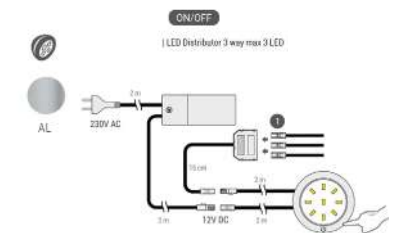

Br. artikla Opis artikla

7030115 LED lampica SQUARE2, neutral, 1,5W, bijela

7030116 LED lampica SQUARE2, neutral, 1,5W, crna

JM kom

SQUARE 2

LED lampice se spajaju na LED transformator koji se prodaje odvojeno (OKO7030107)