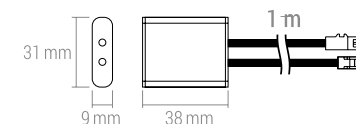

Moderan IR senzor dizajniran je za namještaj gdje se koriste klizna ili klasična vrata. Radi s LED osvjetljenjem do 36W, a najveći raspon senzora je 15 cm.