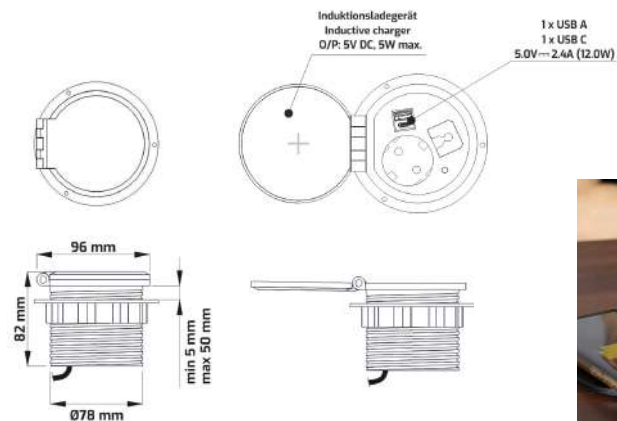

Zamjenjivi moduli dostupni odvojeno:

- Sambo Box, HDMI modul
- Sambo Box, RJ45 modul
- Sambo Box, USB modul

Multi Box

Br. artikla Opis artikla

7030209 Priključnica MULTI BOX
(4x schuko, 2xUSB, 2xRJ45), crna

JM kom

Pop-up priključnica za namještaj i ured 230V AC s indukativnim punjačem, USB i RJ45 priključcima.

Prednosti proizvoda:

- univerzalna priključnica za namještaj
- mogućnost spajanja više uređaja na integrirane priključke: 2 x USB tip A 5VDC, 3,1 A ukupno 15,5W, 2 x RJ45
- indukcijski punjač
- jednostavno korištenje
- idealno za konferencijske sobe
- dužina kabela 1,7m
- mrežni kabel dužine 2x2m