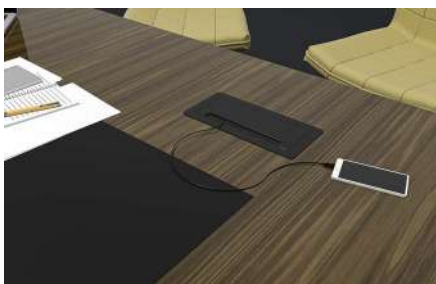

Inbox

Br. artikla Opis artikla

7030205 Priključnica INBOX (2 x SCHUKO + 2 x USB + 1 x RJ45 + 1 x HDMI), crna

7030207 Priključnica INBOX (2 x SCHUKO + 2 x USB + 1 x RJ45 + 1 x HDMI), srebrna

JM kom