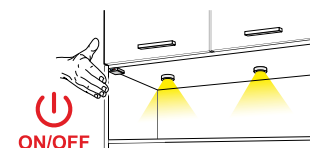

Moderan IR senzor za LED osvjetljenje do 36W. Svijetlo se uzastopno uključuje i isključuje pokretom ruke unutar 15 cm od senzora

Cijene RH artikala dostupne su skeniranjem QR koda ili na web stranici www.elgrad.hr

Skeniranjem QR koda možete pristupiti ažuriranom BIH katalogu artikala