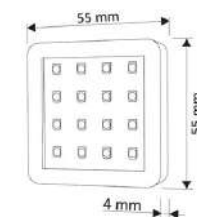

Skeniranjem QR koda možete pristupiti ažuriranom BIH katalogu artikala

Cijene RH artikala dostupne su skeniranjem QR koda ili na web stranici www.elgrad.hr