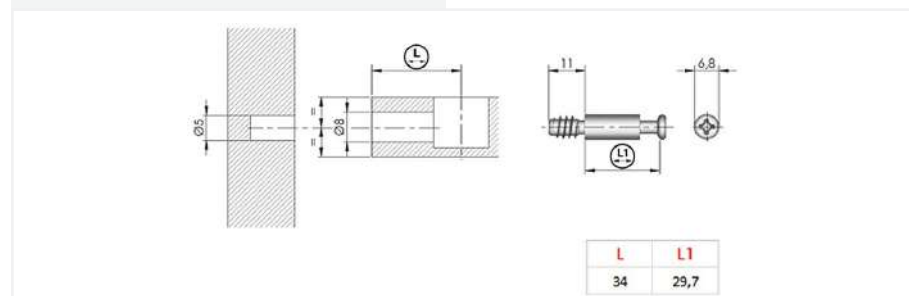

Br. artikla Opis artikla

2410121 Kapica pokrivna samolj. za ekscentar, Ø20 mm, bijela W908 - 15/1

2410122 Kapica pokrivna samolj. za ekscentar, Ø20 mm, crna, 15 kom.

JM pak