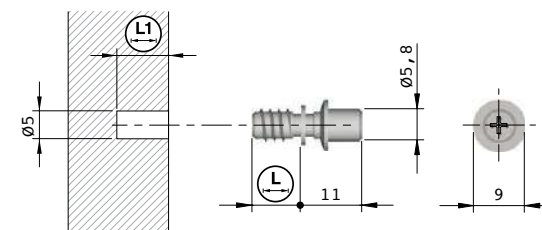

Skeniranjem QR koda možete pristupiti ažuriranom BIH katalogu artikala

Cijene RH artikala dostupne su skeniranjem QR koda ili na web stranici www.elgrad.hr