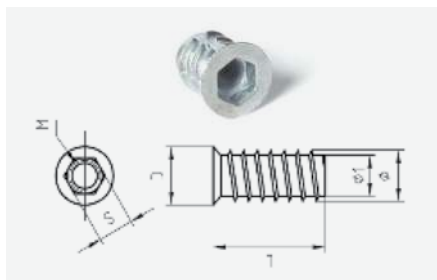

Trio matice - pocinčane

Br. artikla   **Opis artikla**

2430111   M6, Ø1 8 mm, l 13 mm, D 12 mm

2430112   M8, Ø1 10 mm, l 15 mm, D 14 mm

2430113   M10, Ø1 12 mm, l 18 mm, D 16 mm

JM   kom