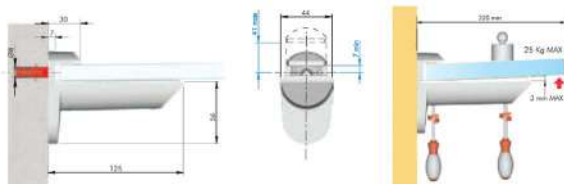

Nosač polica - CAIMAN

Br. artikla Opis artikla

2450210 8 - 41 mm - obrada alu eloksirani

JM par

Nosač polica - Moon

Br. artikla Opis artikla

2450212 Nosač polica Moon S, 4-25 mm, boja inox

2450213 Nosač polica Moon S, 4-25 mm, crni mat

2450216 Nosač polica Moon, 15-50 mm, boja inox

2450217 Nosač polica Moon, 15-50 mm, crni mat

JM kom