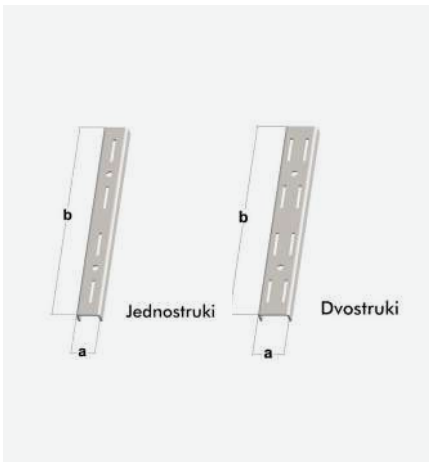

Zidni nosači polica

Br. artikla   **Opis artikla**

2883011   Nosači zidni dvostruki, l=1000 mm, bijeli

2883016   Nosači zidni dvostruki, l=2000 mm, bijeli

2883071   Nosač zidni jednostruki, l=1000 mm, bijeli

2883072   Nosač zidni jednostruki, l=2000 mm, bijeli

JM   kom

2883071	2883011
2883072	2883016
a = 23 mm	a = 30 mm

Opterećenje po zidnom nosaču iznosi od 20 do 30kg po jednom nivou police.

Nosač je izrađen od HV lima i zaštićen je plastifikacijom.