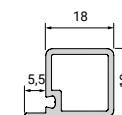

2240070

Strut with support