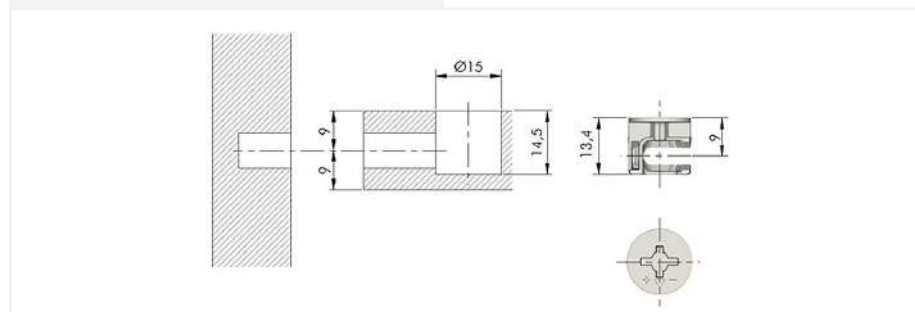

Br. artikla Opis artikla

2411115 Vijak za ekscentar s euro navojem, Ø7 x 34 mm, pocinčan - 100/1

JM paket