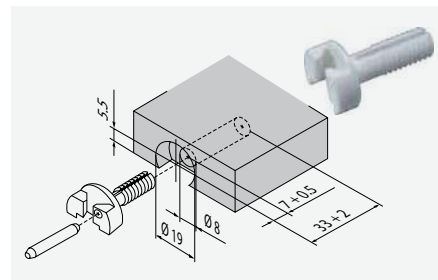

Br. artikla Opis artikla

2473056 PVC kućište za Grass nosač polica

JM kom