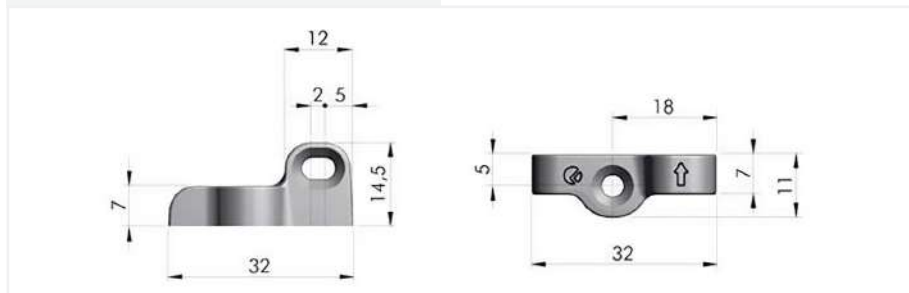

Spojni okov za radne ploče

Br. artikla Opis artikla

2410200 Ø35/20 mm, x = 32 do 41 mm - l = 65 mm

2410201 Ø35/20 mm, x = 75 do 84 mm - l = 150 mm

2410202 Vijak za spoj radne ploče debljine 12mm (150mm)

JM kom

Br. artikla Opis artikla

2420300 Ø35/20 mm, x = 32 do 41 mm - l = 65 mm

JM kom

- Osnovna funkcija povezivanja fronte i dna ladice kod širokih elemenata.
- Montira se iza fronte, odnosno ispod poda ladice.

Prihvatnik leđa

Br. artikla Opis artikla

2420500 Prihvatnik leđa - 100/1

JM paket

QUICK VIJAK ZA SPOJ RADNE PLOČE

Br. artikla Opis artikla

2410203 Vijak za spoj radne ploče model Quick, l=65 mm

2410205 Vijak za spoj radne ploče model Quick, l=150 mm

JM kom

QUICK VIJAK

- za spoj radne ploče
- sastoji se iz dva dijela – vijak + kućište

Osnovne razlike/prednosti:

- Vijak „sam“ stoji u rupi – ne mora ga se pridržavati rukom kod montaže što bitno olakšava ugradnju
- Zatezanje je moguće napraviti i aku odvijačem, odnosno bilo kojim alatom s imbus nastavkom

Skeniranjem QR koda možete pristupiti ažuriranom BIH katalogu artikala

Cijene RH artikala dostupne su skeniranjem QR koda ili na web stranici www.elgrad.hr