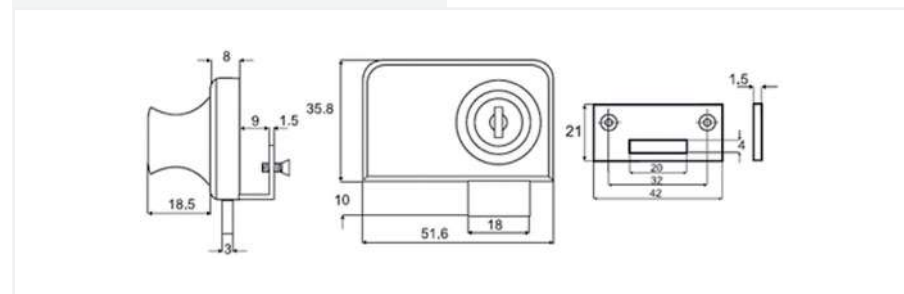

Skeniranjem QR koda možete pristupiti ažuriranom BIH katalogu artikala

Cijene RH artikala dostupne su skeniranjem QR koda ili na web stranici www.elgrad.hr