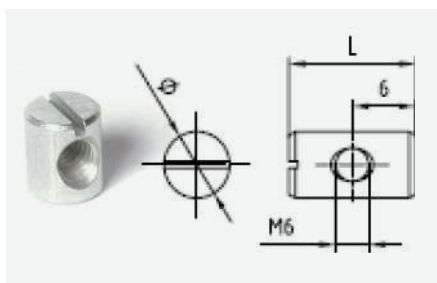

Br. artikla Opis artikla

2410452 Prečna matica M6 - Ø10, L=12 mm

JM kom