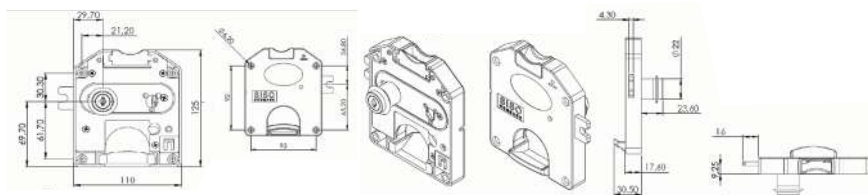

Šipka za trozapornu bravicu

Br. artikla Opis artikla

2060012 Šipka za trozapornu bravicu, l = 1200 mm

JM kom