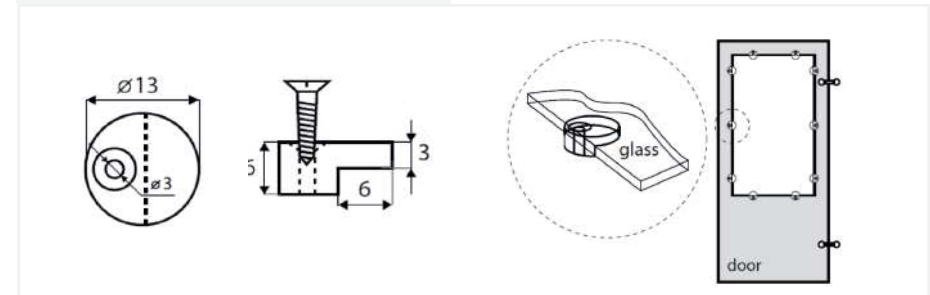

Spojni kutnici - PVC

Br. artikla Opis artikla

2460001 PVC bijeli kutnik

2460002 PVC tamno smeđi kutnik

2460003 PVC svijetlo smeđi kutnik

2430004 PVC sivi kutnik

2460005 PVC crni kutnik

JM kom