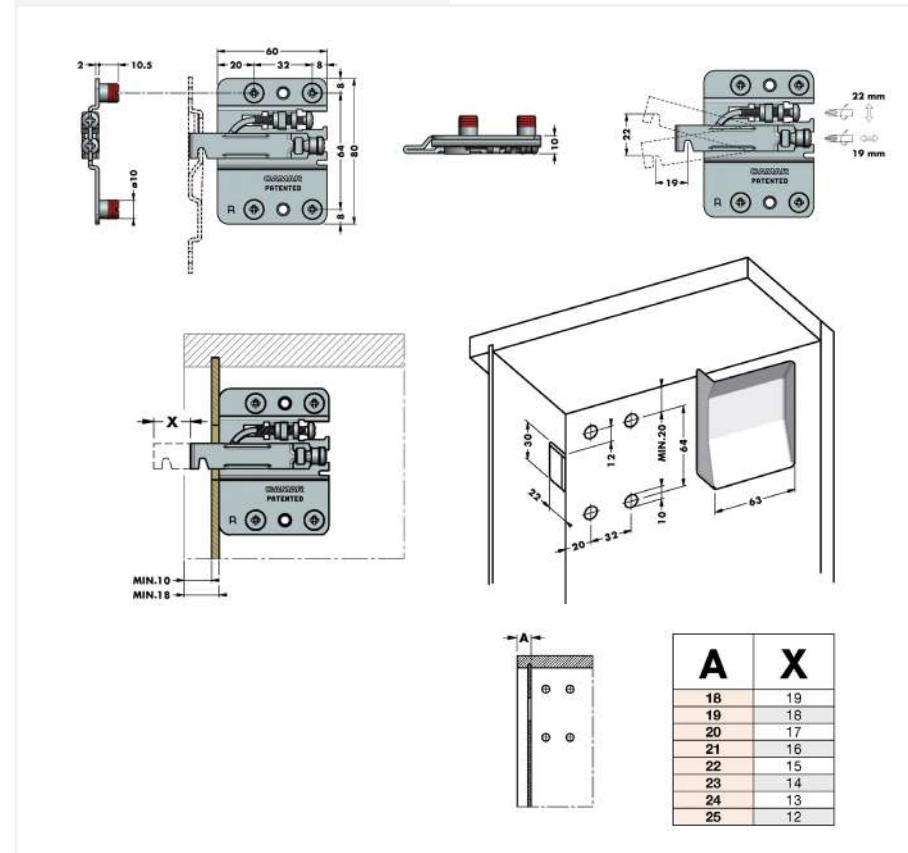

Skeniranjem QR koda možete pristupiti ažuriranom BIH katalogu artikala

Cijene RH artikala dostupne su skeniranjem QR koda ili na web stranici www.elgrad.hr