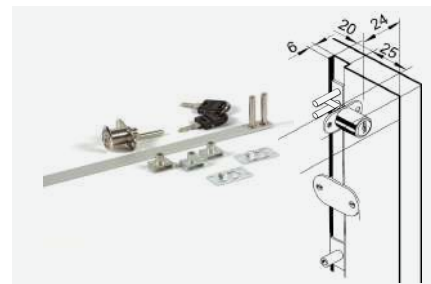

**Bravica za rolo vrata****Br. artikla** Opis artikla**2060007** Bravica za rolo vrata, Ø19 mm, poniklana

JM kom

**Bravica za namještaj, trozaporna****Br. artikla** Opis artikla**2060010** Trozaporna, Ø19 mm, poniklana

JM kom

**Bravica za kovanice****Br. artikla** Opis artikla**2060051** Bravica za kovanice, desna, 1€, 2 ključa u setu*

* Samo po narudžbi

JM kom

RIGHT HAND

**Šipka za trozapornu bravicu****Br. artikla** Opis artikla**2060012** Šipka za trozapornu bravicu, l = 1200 mm

JM kom

**Bravica za ladičar****Br. artikla** Opis artikla**2060005** Bravica za centralno zaključavanje
Prednja 600 mm, Ø19x20 mm

JM kom

Cijene RH artikala dostupne su skeniranjem QR koda ili na web stranici www.elgrad.hr

Skeniranjem QR koda možete pristupiti ažuriranom BIH katalogu artikala

**Bravica za ladičar, bočna****Br. artikla** Opis artikla**2060006** Bravica za centralno zaključavanje, bočna 600 mm

JM kom

**Zahvatna pločica za centralno zaključavanje metalnih ladica****Br. artikla** Opis artikla**2010010** Zahvatna pločica za centralno zaključavanje metalnih ladica