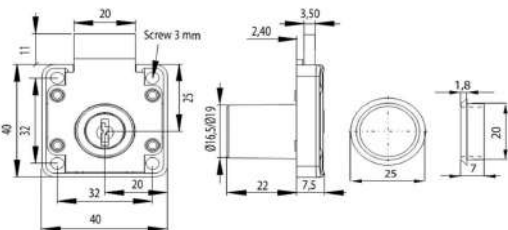

2.05

Konstruktivni i spojni okov

Bravice i magneti

Bravica za namještaj

Br. artikla **Opis artikla**

2060001 Bravica za namještaj, kvadratna, cilindar $\varnothing 19 \times 21$ mm

JM kom

Bravica za namještaj