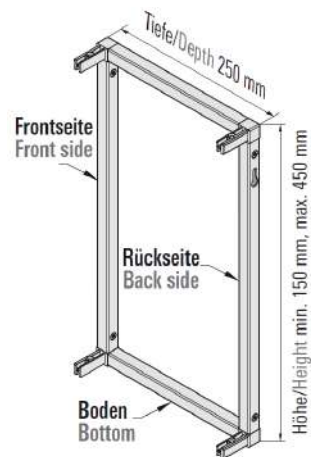

Cijene RH artikala dostupne su skeniranjem QR koda ili na web stranici www.elgrad.hr

Skeniranjem QR koda možete pristupiti ažuriranom BIH katalogu artikala