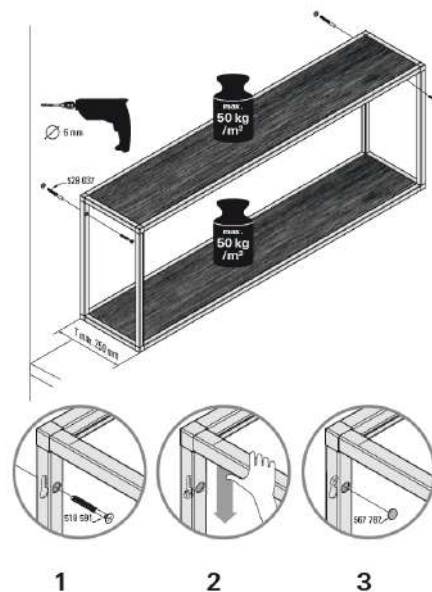

Cijene RH artikala dostupne su skeniranjem QR koda ili na web stranici www.elgrad.hr

Skeniranjem QR koda možete pristupiti ažuriranom BIH katalogu artikala