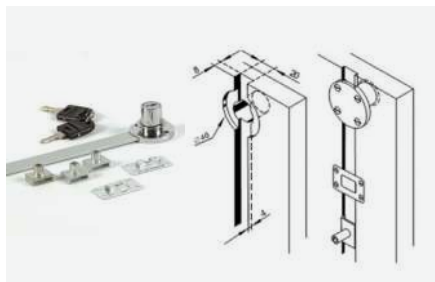

JM kom

**Bravica za ladičar****Br. artikla** Opis artikla**2060005** Bravica za centralno zaključavanje
Prednja 600 mm, Ø19x20 mm

JM kom

Cijene RH artikala dostupne su skeniranjem QR koda ili na web stranici www.elgrad.hr

Skeniranjem QR koda možete pristupiti ažuriranom BIH katalogu artikala

**Bravica za ladičar, bočna****Br. artikla** Opis artikla**2060006** Bravica za centralno zaključavanje, bočna 600 mm

JM kom

**Zahvatna pločica za centralno zaključavanje metalnih ladica****Br. artikla** Opis artikla**2010010** Zahvatna pločica za centralno zaključavanje metalnih ladica