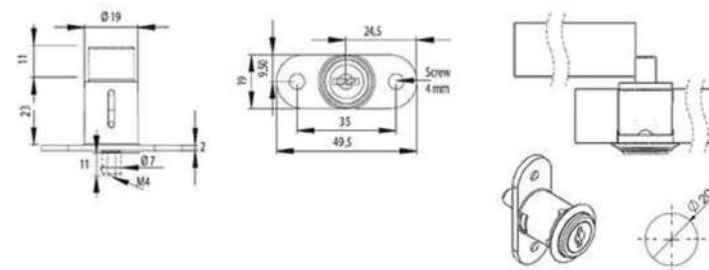

Skeniranjem QR koda možete pristupiti ažuriranom BIH katalogu artikala

Cijene RH artikala dostupne su skeniranjem QR koda ili na web stranici www.elgrad.hr