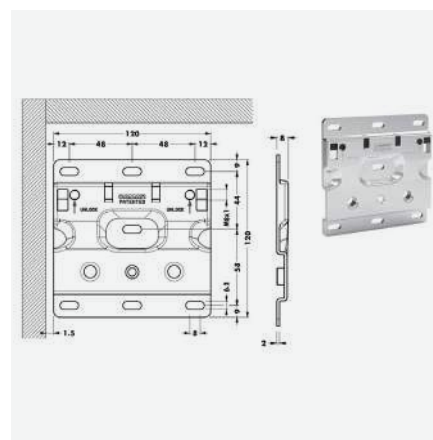

CAMAR 807 nosači

Br. artikla Opis artikla

2120046 Pločica 120 x 120 mm

Nosivost: 120 kg, Horizontalna podesivost: 19 mm, Vertikalna podesivost: 22 mm

JM kom

Cijene RH artikala dostupne su skeniranjem QR koda ili na web stranici www.elgrad.hr

Skeniranjem QR koda možete pristupiti ažuriranom BIH katalogu artikala