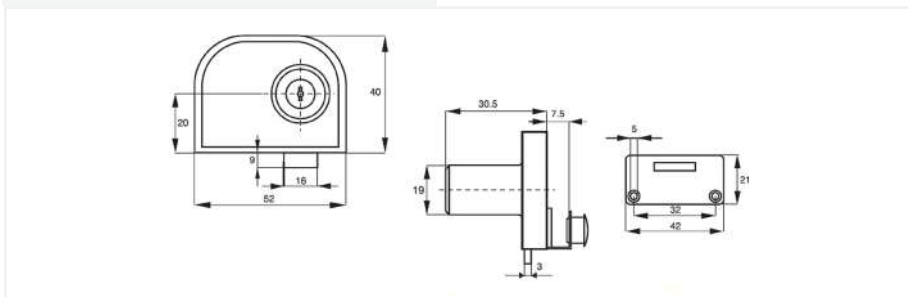

Kutnik za zasun

Br. artikla   **Opis artikla**

2010102   Kutnik za zasun - pocinčani

JM   kom