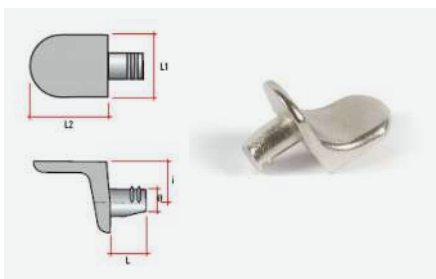

Nosač polica

Br. artikla Opis artikla

2421002 Nosač polica konzolni Ø 5mm, nikal - 100/1

JM paket