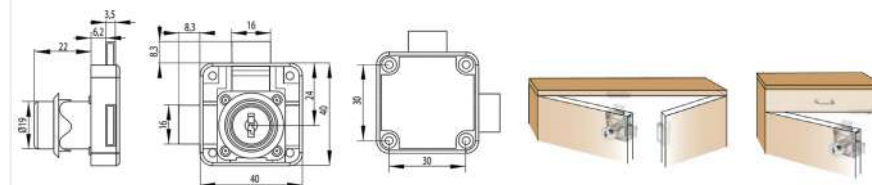

Br. artikla **Opis artikla**

2060003 Bravica za namještaj, kvadratna, desna, dvostruko zaključavanje, cilindar $\varnothing 19 \times 22$ mm

JM kom

Bravica za klizna vrata - utisna

Br. artikla **Opis artikla**