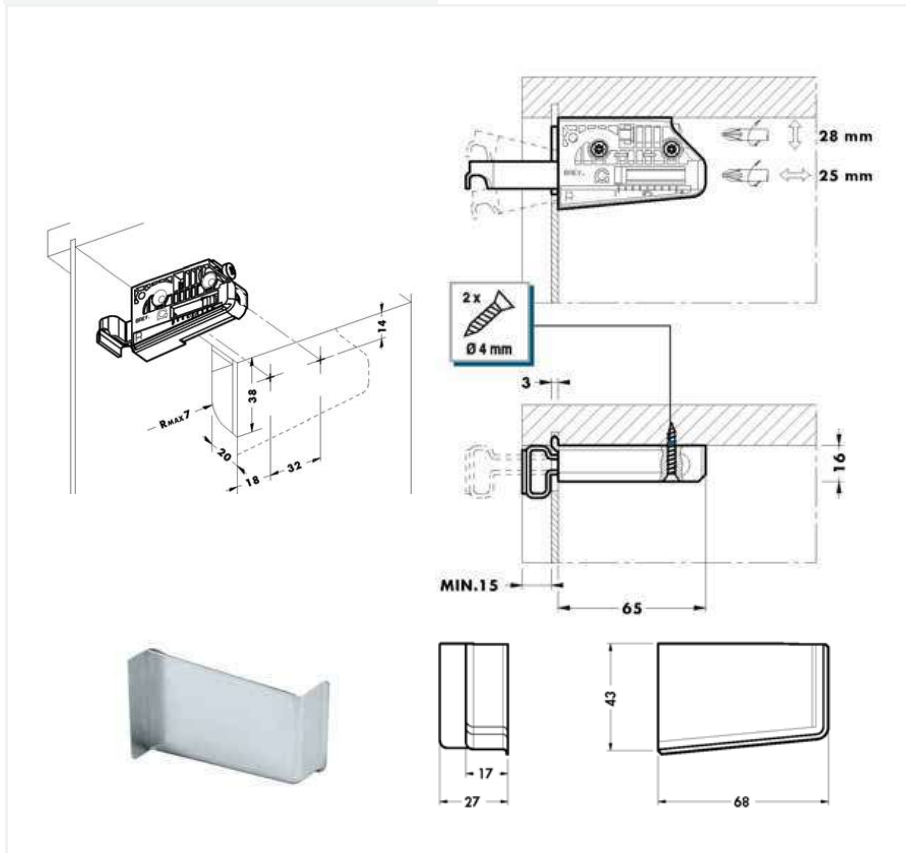

Skeniranjem QR koda možete pristupiti ažuriranom BIH katalogu artikala

Cijene RH artikala dostupne su skeniranjem QR koda ili na web stranici www.elgrad.hr