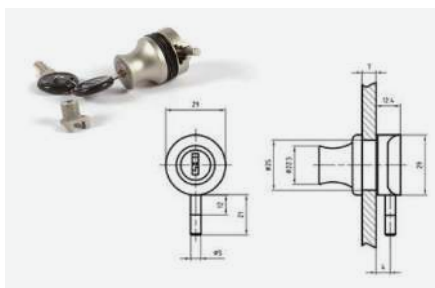

Bravica za staklo

Br. artikla Opis artikla

2060009 Bravica za staklo, Ø29 mm, rupa Ø26 mm, poniklana - ugradnja sa bušanjem za 1K

*preporučeno bušenje od donjeg ruba = 30 mm (centar rupe)

JM kom