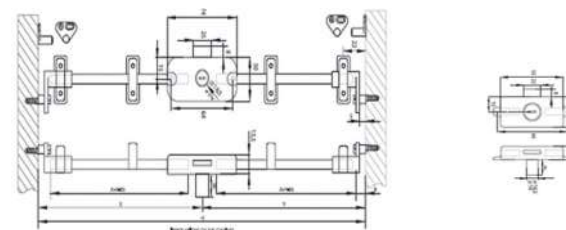

Bravica za kovanice

Br. artikla Opis artikla

2060051 Bravica za kovanice, desna, 1€, 2 ključa u setu*

* Samo po narudžbi

JM kom

RIGHT HAND