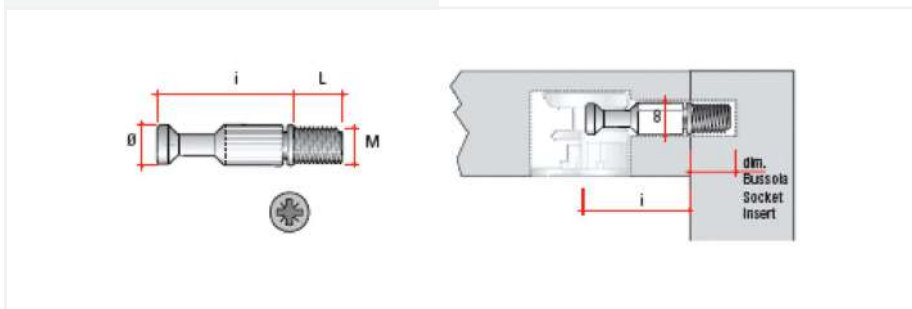

Cijene RH artikala dostupne su skeniranjem QR koda ili na web stranici www.elgrad.hr

Skeniranjem QR koda možete pristupiti ažuriranom BIH katalogu artikala