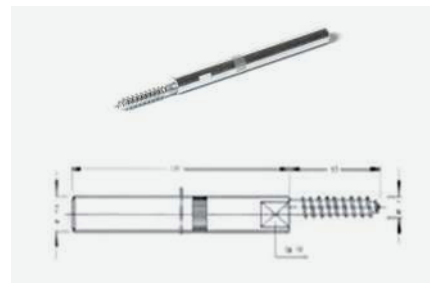

Nosači polica - USADNI

Br. artikla Opis artikla

2430015 Podešavajući Ø12/120 + 65 mm

2430016 Nevidljivi nosač polica Ø12x160, podešavajući

JM kom