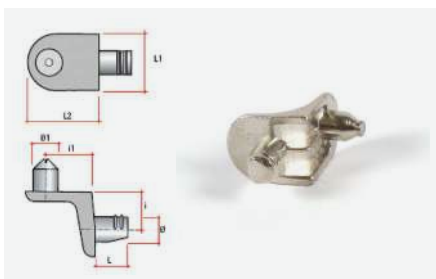

Nosač polica - za drvene police

Br. artikla Opis artikla

2421001 Nosač polica konzolni s dva trna Ø5mm, nikal - 100/1

JM paket