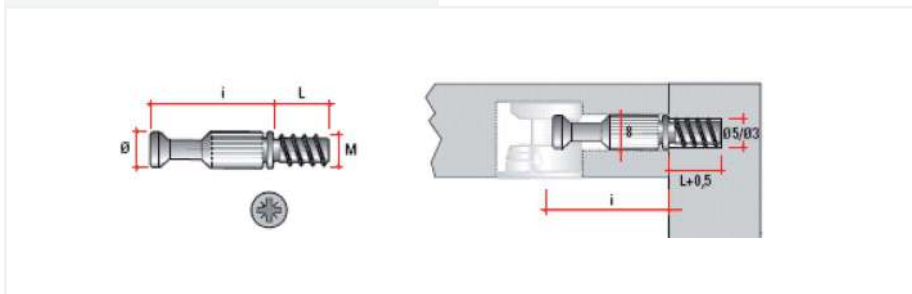

Stezni vijci

Br. artikla Opis artikla

2411025 Vijak za ekscentar s tiplom, Ø 8, 24 mm - 100/1

2411026 Vijak za ekscentar s tiplom, Ø 8, 34 mm - 100/1

JM paket