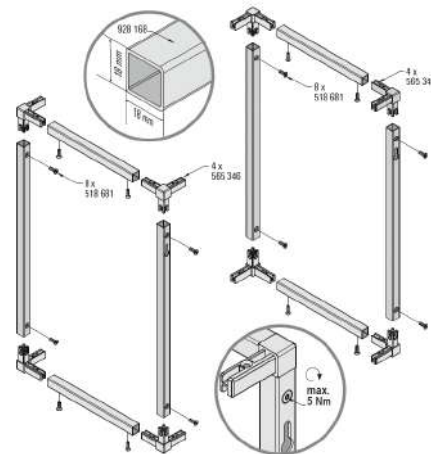

Cijene RH artikala dostupne su skeniranjem QR koda ili na web stranici www.elgrad.hr

Skeniranjem QR koda možete pristupiti ažuriranom BIH katalogu artikala