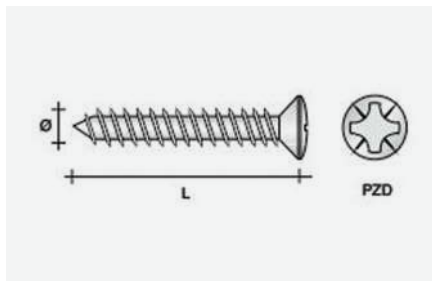

JD-79 vijci za leđa - ravna glava, PZ

Br. artikla   **Opis artikla**

4083516   Vijak 3,5x16 mm, sa lećastom glavom, poniklan - 100/1

JM paket