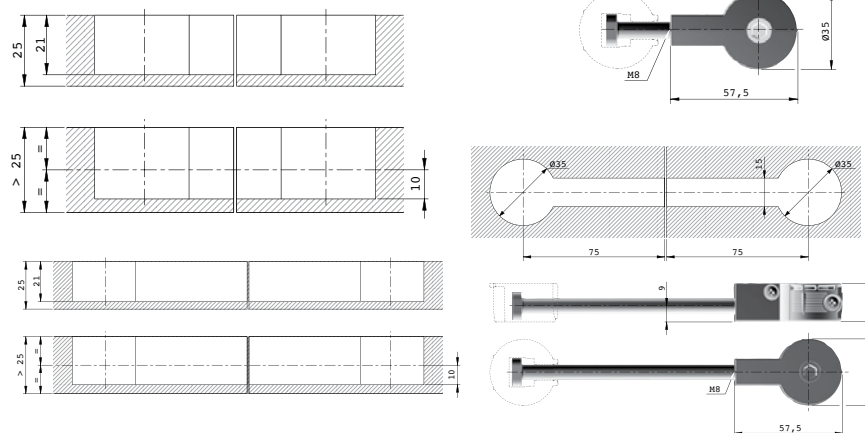

Skeniranjem QR koda možete pristupiti ažuriranom BIH katalogu artikala

Cijene RH artikala dostupne su skeniranjem QR koda ili na web stranici www.elgrad.hr