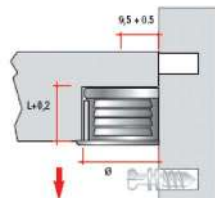

Br. artikla Opis artikla

2411200 Ekscentar Ø 20mm metalni, nikl - 100/1

JM paket