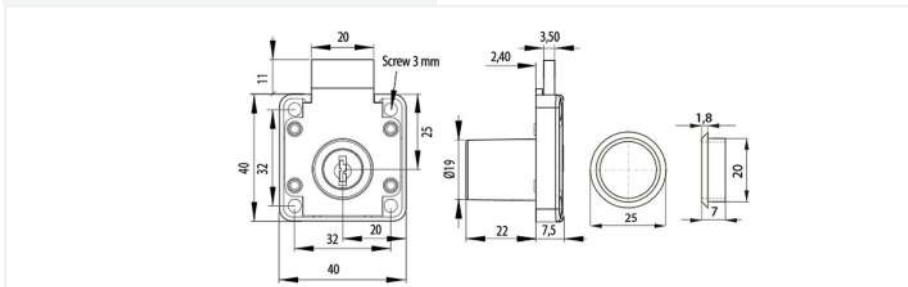

Zasun ravni

Br. artikla   **Opis artikla**

2100100   Zasun ravni, š/v/d = 14/69/5 mm - poniklani

JM   kom