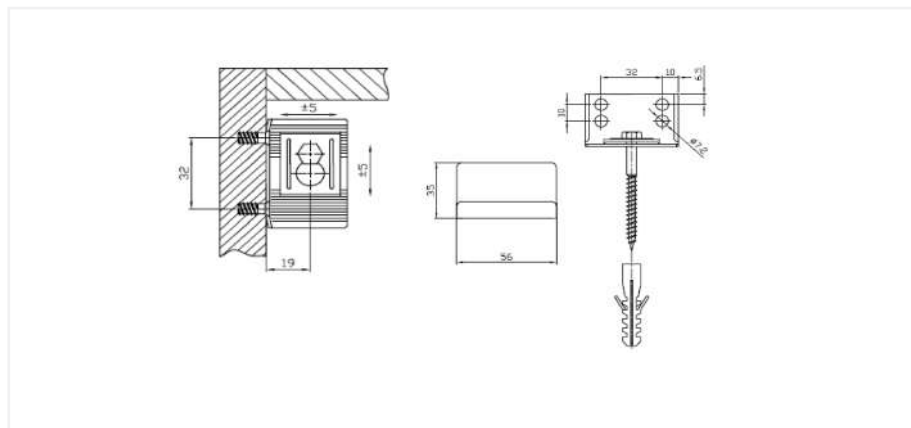

Nosači polica - USADNI

Br. artikla Opis artikla

2430010 Nosač police usadni Ø10x100, smeđi

2430011 Nosač police usadni Ø12x120, smeđi

JM kom