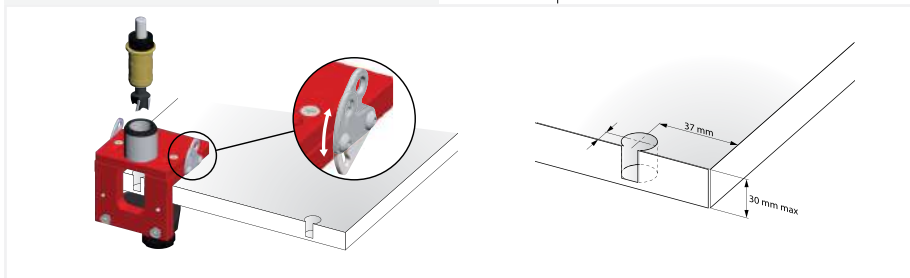

Br. artikla Opis artikla

2430301 Nosač polica dječji 5-25 mm, crno karirano

2430302 Nosač polica dječji 5-25 mm, cvijeće

JM kom