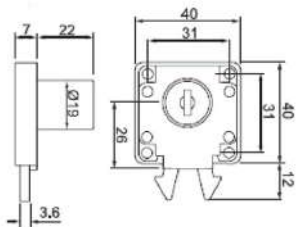

Bravica za namještaj, trozaporna

Br. artikla Opis artikla

2060010 Trozaporna, Ø19 mm, poniklana

JM kom