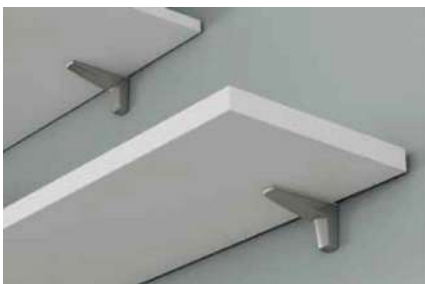

Nosač polica - CAIMAN

Br. artikla Opis artikla

2450210 8 - 41 mm - obrada alu eloksirani

JM par

Nosač polica - Moon

Br. artikla Opis artikla

2450212 Nosač polica Moon S, 4-25 mm, boja inox

2450213 Nosač polica Moon S, 4-25 mm, crni mat

2450216 Nosač polica Moon, 15-50 mm, boja inox

2450217 Nosač polica Moon, 15-50 mm, crni mat

JM kom