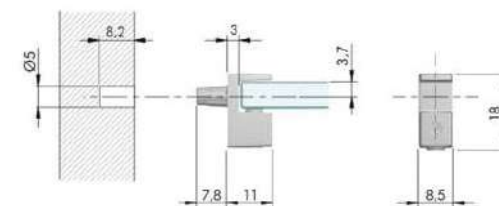

Cijene RH artikala dostupne su skeniranjem QR koda ili na web stranici www.elgrad.hr

Skeniranjem QR koda možete pristupiti ažuriranom BIH katalogu artikala