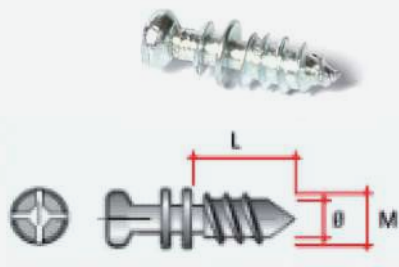

Poluekscentri i stezni vijci

Br. artikla Opis artikla

2411041 Ekscentar s plastikom, Ø 20mm, vert., bijela - 100/1

JM paket

Br. artikla Opis artikla

2411200 Ekscentar Ø 20mm metalni, nikl - 100/1

JM paket

Vijak za ekscentar

Br. artikla Opis artikla

2411042 Vijak za ekscentar s euro navojem, cink - 100/1

JM paket