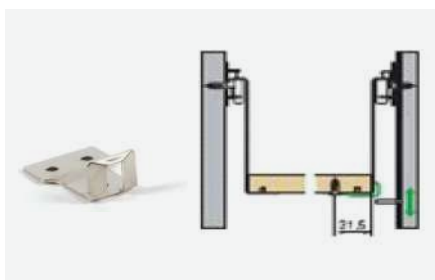

Zahvatna pločica za centralno zaključavanje metalnih ladica

Br. artikla Opis artikla

2010010 Zahvatna pločica za centralno zaključavanje metalnih ladica

JM kom