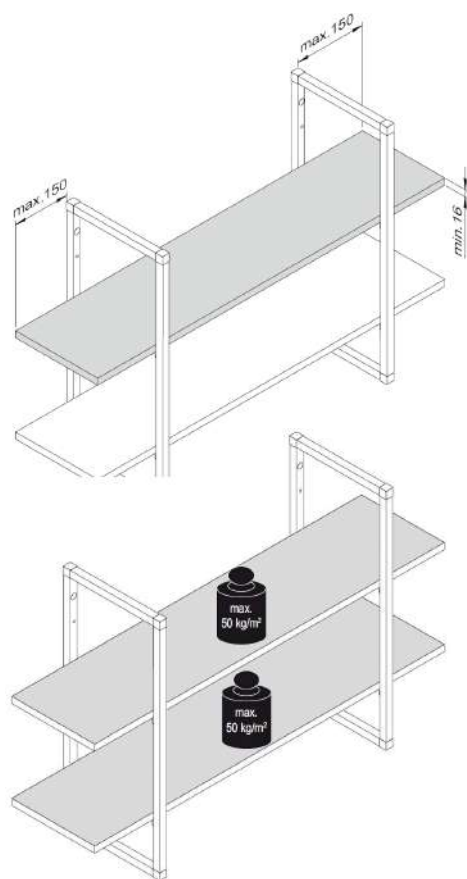

Cijene RH artikala dostupne su skeniranjem QR koda ili na web stranici www.elgrad.hr

Skeniranjem QR koda možete pristupiti ažuriranom BIH katalogu artikala