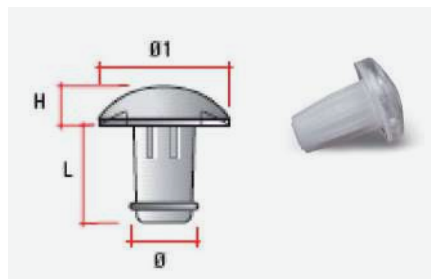

Silikonski ublaživači udaraca - UTISNI

Br. artikla Opis artikla

4073155 Ublaživač udaraca, Ø 5mm, prozirni - 100/1

JM paket