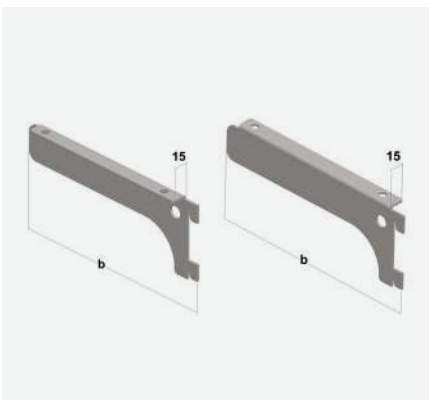

Zidni nosači polica

Br. artikla   **Opis artikla**

2883073   Konzola zidna, D, l=170 mm, bijela

2883074   Konzola zidna, L, l=170 mm, bijela

2883075   Konzola zidna, D, l=270 mm, bijela

2883076   Konzola zidna, L, l=270 mm, bijela

2883077   Konzola zidna, D, l=370 mm, bijela

2883078   Konzola zidna, L, l=370 mm, bijela

Opterećenje po nosaču police iznosi od 20 do 30kg.

Konzola je izrađena od HV lima i zaštićena je plastifikacijom.

JM   kom