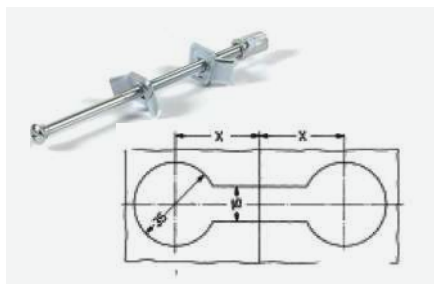

JM pak

**Spojni okov za radne ploče****Br. artikla** Opis artikla**2410200** Ø35/20 mm, x = 32 do 41 mm - l = 65 mm**2410201** Ø35/20 mm, x = 75 do 84 mm - l = 150 mm**2410202** Vijak za spoj radne ploče debljine 12mm (150mm)