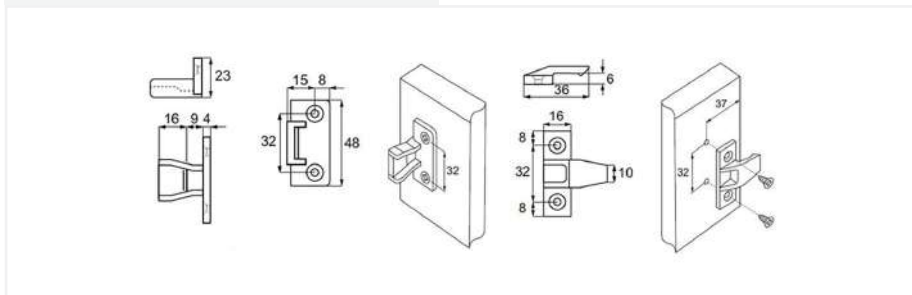

Br. artikla Opis artikla

2410206 Kucište za vijak radne ploče Quick

JM kom

Automatski zasun

Br. artikla Opis artikla

2460042 Utisni spojni okov PVC, crni

JM par