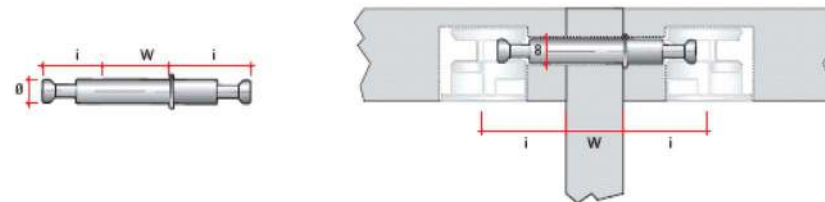

Skeniranjem QR koda možete pristupiti ažuriranom BIH katalogu artikala

Cijene RH artikala dostupne su skeniranjem QR koda ili na web stranici www.elgrad.hr