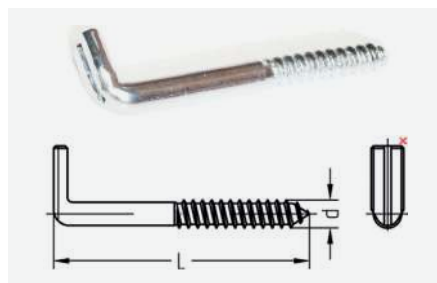

Ovjesni okov

Zidna L kuka

Br. artikla Opis artikla

2120085 Zidna L kuka za vis. elemente 5,8x65

JM kom