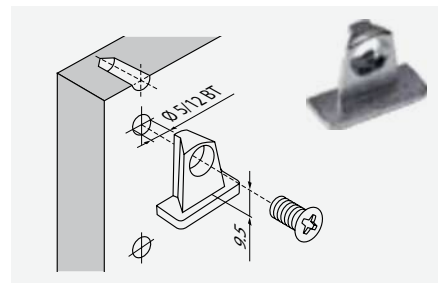

Nosivi okov

Grass nosači polica

Br. artikla Opis artikla

2473036 Nosač police Grass, montaža euro vijkom 6,2 mm

JM kom