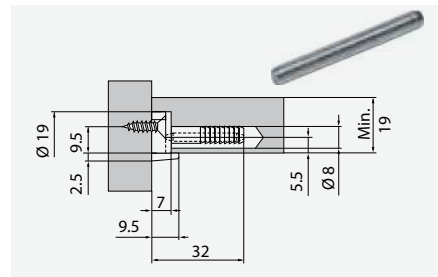

Br. artikla Opis artikla

2473053 Metalni pin za Grass nosač polica

JM kom