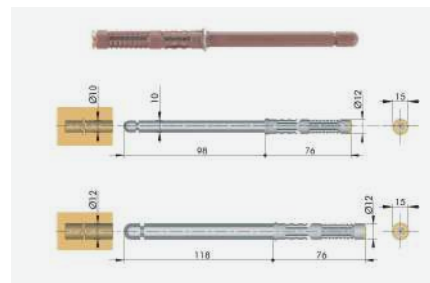

Nosači polica - USADNI

Br. artikla Opis artikla

2430010 Nosač police usadni Ø10x100, smeđi

2430011 Nosač police usadni Ø12x120, smeđi

JM kom