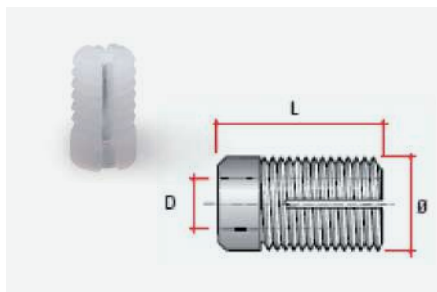

Br. artikla **Opis artikla**

2430111 M6, Ø1 8 mm, l 13 mm, D 12 mm

2430112 M8, Ø1 10 mm, l 15 mm, D 14 mm

2430113 M10, Ø1 12 mm, l 18 mm, D 16 mm

JM kom

Tiplica Pvc za spojnicu Ø5 mm

Br. artikla **Opis artikla**