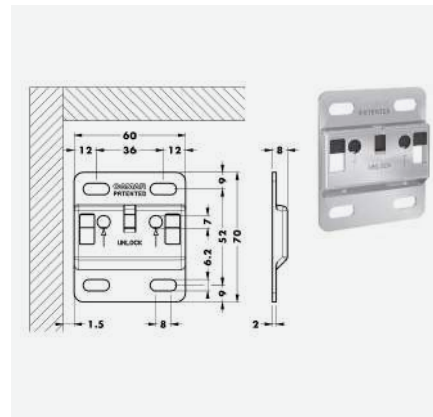

2120040 Pokrivna kapa boja bež, L

JM kom

Letva za viseće elemente

Br. artikla Opis artikla

2120055 2032 mm

JM kom

CAMAR 807 nosači

Br. artikla Opis artikla