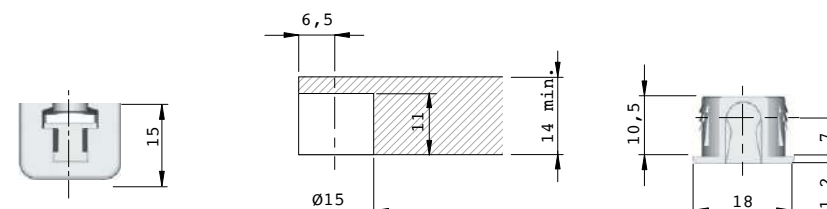

JM paket

Flipper je nosač polica koji osim što ima ulogu nosača police također vertikalno povezuje i učvršćuje bočnu stranicu s policom, odnosno dodatno učvršćuje cijeli element.

Kod pina za Flipper bitno je naglasiti da je duljina dijela koji ide u bok 7,5 mm što omogućava da u jedan bok ide polica sa svake strane.