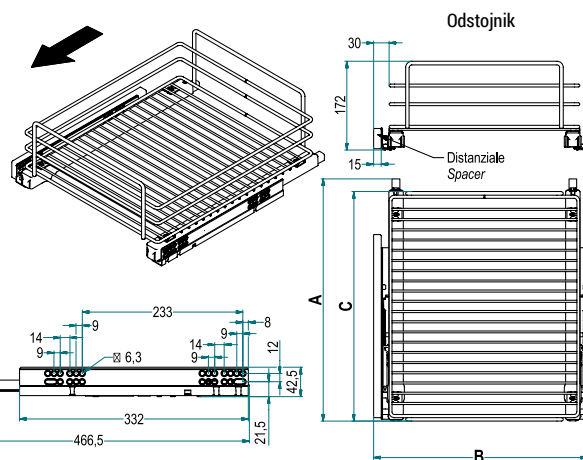

INOXA izvlačne košare QUADRO
- djelomična izvlika sa ublaživačem
- boja Krom

Br. artikla   **Opis artikla**

1550322 Izvlačna košara za el. 400 mm, 2202D CR, sa ublaživačem

1550323 Izvlačna košara za el. 450 mm, 2202D CR, sa ublaživačem

1550325 Izvlačna košara za el. 600 mm, 2202D CR, sa ublaživačem

1550326 Izvlačna košara za el. 800 mm, 2202D CR, sa ublaživačem

1550327 Izvlačna košara za el. 900 mm, 2202D CR, sa ublaživačem

JM kom

INOXA izvlačna košara QUADRO
- djelomična izvlika sa ublaživačem
- boja Ardesia

Br. artikla   **Opis artikla**

1550273 Izvlačna košara za el. 600 mm, 2202D, sa ublaživačem

1550275 Izvlačna košara za el. 900 mm, 2202D, sa ublaživačem

JM kom

Širina elementa (cm)	Unutarnja mjera elementa (B) (mm)	Odstojnik
30	264	1
35	314	1
40	364	1
45	414	1
50	464	1
60	564	1
80	764	2
90	864	2
100	964	2

Širina elementa (cm)	Unutarnja mjera elementa (B) (mm)	Odstojnik
30	264	1
35	314	1
40	364	1
45	414	1
50	464	1
60	564	1
80	764	2
90	864	2
100	964	2

Skeniranjem QR koda možete pristupiti ažuriranom BIH katalogu artikala

Cijene RH artikala dostupne su skeniranjem QR koda ili na web stranici www.elgrad.hr