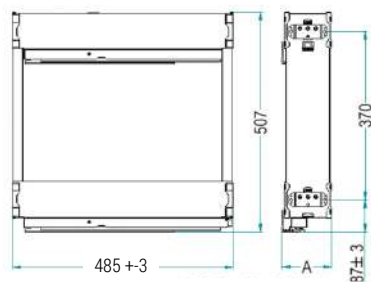

JM kom

Širina

Širina elementa (mm)	A (mm)	B (mm)
15	114	74

GORNJI PRIHVATNIK

DONJI PRIHVATNIK

Cijene RH artikala dostupne su skeniranjem QR koda ili na web stranici www.elgrad.hr

Skeniranjem QR koda možete pristupiti ažuriranom BIH katalogu artikala