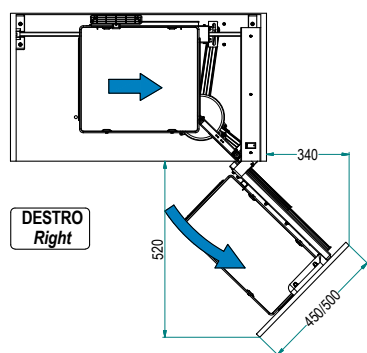

INOXA Combi's okov - boja Krom

Br. artikla Opis artikla

1553021 Combi's okov, za vrata 450mm, D, Krom/bijela

1553022 Combi's okov, za vrata 450mm, L, Krom/bijela

1553023 Combi's okov, za vrata 500mm, D, Krom/bijela

1553024 Combi's okov, za vrata 500mm, L, Krom/bijela

1553025 Combi's okov, za vrata 600mm, D, Krom/bijela

1553026 Combi's okov, za vrata 600mm, L, Krom/bijela

JM set

1553030 Ublaživač za Combi's okov

JM kom

INOXA Combi's okov - boja Ardesia

Br. artikla Opis artikla

1550261 Combi's okov, za vrata 450mm, D

1550262 Combi's okov, za vrata 450mm, L

1550263 Combi's okov, za vrata 500mm, D

1550264 Combi's okov, za vrata 500mm, L

1550265 Combi's okov, za vrata 600mm, D

1550266 Combi's okov, za vrata 600mm, L

JM set

Dimenzija elementa	oblik	A (mm)	Dimenzija elementa (mm)	L (mm)	P (mm)
45		450	414	810	485
50		500	464	850	485
60		600	564	950	485

Dimenzija police