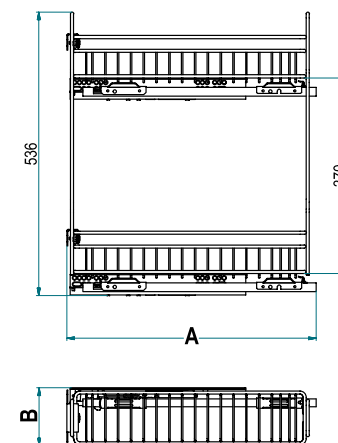

1550249 Razdjelnik za košare, boja Ardesia

1550250 Razdjelnik za košare W, boja Ardesia

JM kom

A (mm)	
280	
470	
Dimenzija elementa	B (mm)
15	110
20	160

Skeniranjem QR koda možete pristupiti ažuriranom BIH katalogu artikala