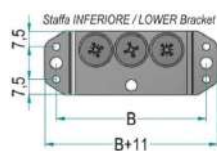

DONJI PRIHVATNIK