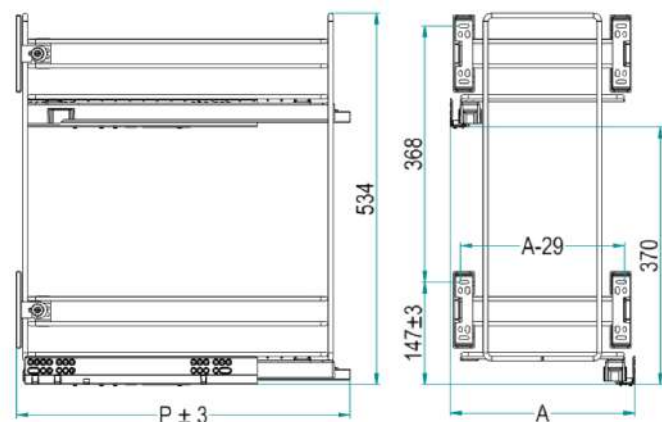

Cijene RH artikala dostupne su skeniranjem QR koda ili na web stranici www.elgrad.hr

Skeniranjem QR koda možete pristupiti ažuriranom BIH katalogu artikala