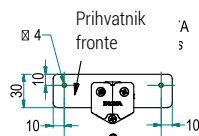

INOXA izvlačne košare ELLITE
- potpuna izvlaka sa ublaživačem
- boja Titanium

Br. artikla Opis artikla

1553001 Izvlačna košara Ellite, za el. 150 mm, 5104EY, titanium/sivo dno, sa ublaživačem

1553002 Izvlačna košara Ellite, za el. 200 mm, 5104EY, titanium/sivo dno, sa ublaživačem

1553003 Izvlačna košara za el. 300 mm, 5104EY, titanium/sivo, sa ublaživačem

JM kom

Izvlačne košare za elemente ispod sudopera - potpuna izvlaka sa SOFT STOP-om

Br. artikla Opis artikla

1550060 Za el. 900, 864x500x120 mm - Krom

JM kom

Dubina	
	A (mm)
28*	275
45	450
50	500

Širina		
L (mm)	B (mm)	C (mm)
150	110	87
200	160	137
250	210	187

Br. artikla Opis artikla

1520301 CookingAgent izvlačna košara, potp. izvlaka, sa ublaživačem, za el. 300 mm

JM kom

Cijene RH artikala dostupne su skeniranjem QR koda ili na web stranici www.elgrad.hr

Skeniranjem QR koda možete pristupiti ažuriranom BIH katalogu artikala