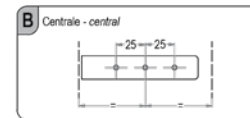

INOXA izvlačne kolone - potpuna izvlaka sa SOFT STOP-om - boja Krom

Br. artikla Opis artikla

1552212 Vodičica za izvlačnu kolonu, 500 mm

1550191 Okvir za izvlačnu kolonu, h=1835-2185 mm

1550192 Okvir za izvlačnu kolonu, h= 1490 - 1840 mm

1550193 Okvir za izvlačnu kolonu, h= 1145 - 1495 mm

1550095 Košara za izvlačnu kolonu, 300 x 500 mm, Krom

1550096 Košara za izvlačnu kolonu, 400 x 500 mm, Krom

JM kom

1552113 Prihvatnik fronte za izvlačnu kolonu za el. 300mm, 3 kom. u setu

1552114 Prihvatnik fronte za izvlačnu kolonu za el. 400mm, 3 kom. u setu

JM set