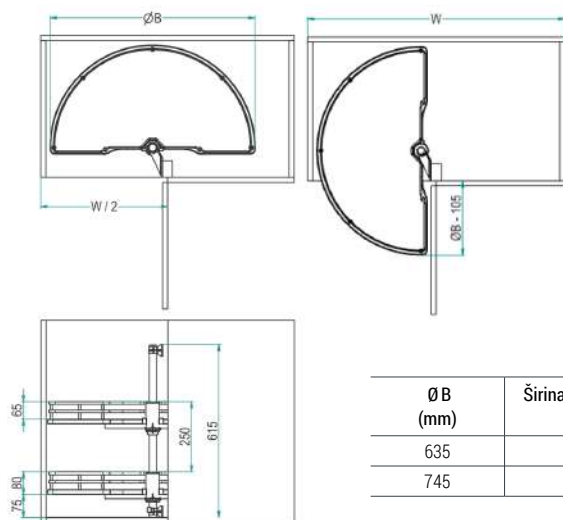

JM set

Dimenzija elementa	oblik	A (mm)	Dimenzija elementa (mm)	L (mm)	P (mm)
45		450	414	810	485
50		500	464	850	485
60		600	564	950	485

Dimenzija police

Cijene RH artikala dostupne su skeniranjem QR koda ili na web stranici www.elgrad.hr

1550203 Košara okretna Ellite 3/4 kruga, za el. 800 mm, 828BE

1550204 Košara okretna Ellite 3/4 kruga, za el. 900 mm, 828BE

JM set

Ø B (mm)	Širina elementa (cm)	W min (mm)
635	40	800
745	45	900

Dimenzije elemenata		
Code	ØB (mm)	ØB (mm)
800	705	764
900	820	864