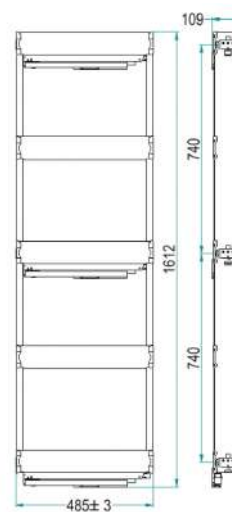

JM kom

Širina

Širina elementa (mm)	A (mm)	B (mm)
150	109	74
200	159	124

Hyper Uniqa izvlačna kolona - boja Ardesia

Br. artikla Opis artikla

1553155 Uniqa izv. kolona za el. 150 mm, bočna ugradnja, sa ublaživačem, 8824Y

JM kom

Širina

Širina elementa (mm)	A (mm)	B (mm)
15	114	74

GORNJI PRIHVATNIK

DONJI PRIHVATNIK

Cijene RH artikala dostupne su skeniranjem QR koda ili na web stranici www.elgrad.hr

Skeniranjem QR koda možete pristupiti ažuriranom BIH katalogu artikala

Hyper izvlačna kolona - boja Ardesia

Br. artikla Opis artikla

1552222 Okvir za izvlačnu kolonu, 859MY
h= 1480 - 1860 mm,

1552216 Košara za izvlačnu kolonu, 300mm

1553299 Pokrivni profil za vodilicu kolone