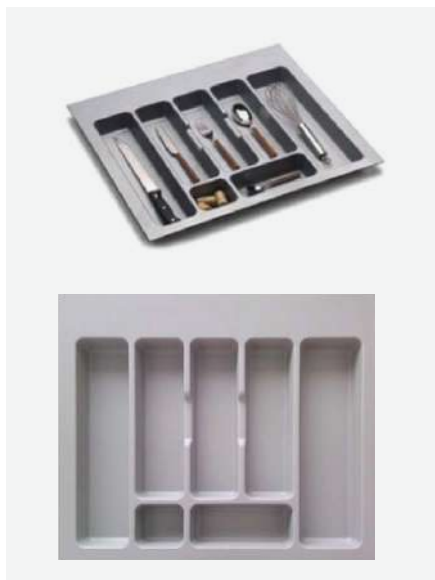

Br. artikla **Opis artikla**

1412027 Za el. 600, 500-551 x 390x490 mm
JM kom