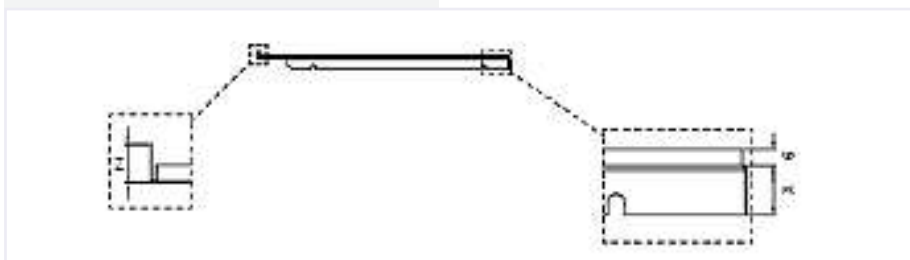

Zaštitna podloga za indukcijske ploče, za el. 600 mm

Br. artikla Opis artikla

1610091	Za el. 600 mm
	JM kom

Podloga služi kao termička pregrada između ugradbenih ploča za kuhanje i elemenata ispod njih. Ugrađuje se kao strop elementa iznad kojeg je ploča.
Minimalna količina za narudžbu: 30 kom

Baza za hladnjak

Br. artikla Opis artikla

1620031	Baza za hladnjak
	JM kom