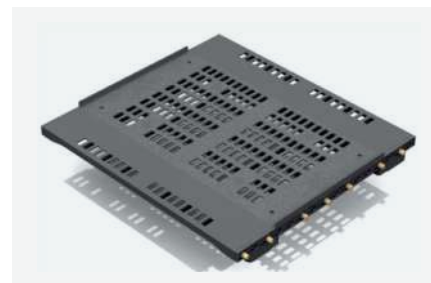

Zaštitna podloga za indukcijske ploče, za el. 600 mm

Br. artikla Opis artikla

1610091	Za el. 600 mm
	JM kom

Podloga služi kao termička pregrada između ugradbenih ploča za kuhanje i elemenata ispod njih. Ugrađuje se kao strop elementa iznad kojeg je ploča.
Minimalna količina za narudžbu: 30 kom

Baza za hladnjak

Br. artikla Opis artikla

1620031	Baza za hladnjak
	JM kom