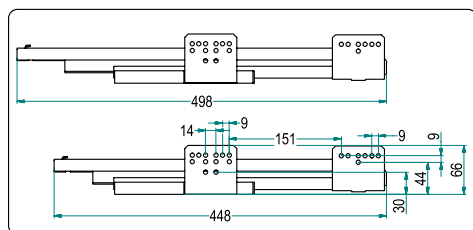

INOXA izvlačne košare ELLITE
- potpuna izvlaka sa ublaživačem
- boja Titanium

Br. artikla Opis artikla

1553001 Izvlačna košara Ellite, za el. 150 mm, 5104EY, titanium/sivo dno, sa ublaživačem

1553002 Izvlačna košara Ellite, za el. 200 mm, 5104EY, titanium/sivo dno, sa ublaživačem

1553003 Izvlačna košara za el. 300 mm, 5104EY, titanium/sivo, sa ublaživačem

JM kom

Izvlačne košare za elemente ispod sudopera - potpuna izvlaka sa SOFT STOP-om

Br. artikla Opis artikla

1550060 Za el. 900, 864x500x120 mm - Krom

JM kom

Dubina	
	A (mm)
28*	275
45	450
50	500

Širina		
L (mm)	B (mm)	C (mm)
150	110	87
200	160	137
250	210	187

Br. artikla Opis artikla

1520301 CookingAgent izvlačna košara, potp. izvlaka, sa ublaživačem, za el. 300 mm

JM kom

Cijene RH artikala dostupne su skeniranjem QR koda ili na web stranici www.elgrad.hr

Skeniranjem QR koda možete pristupiti ažuriranom BIH katalogu artikala