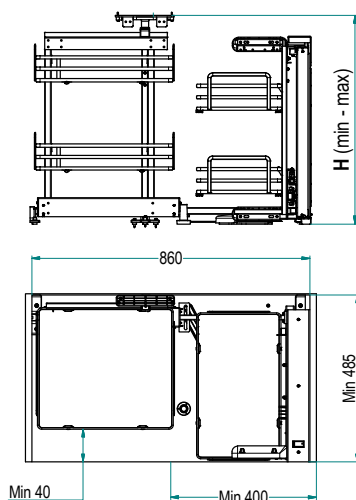

INOXA Combi's okov - boja Krom

Br. artikla Opis artikla

1553021 Combi's okov, za vrata 450mm, D, Krom/bijela

1553022 Combi's okov, za vrata 450mm, L, Krom/bijela

1553023 Combi's okov, za vrata 500mm, D, Krom/bijela

1553024 Combi's okov, za vrata 500mm, L, Krom/bijela

1553025 Combi's okov, za vrata 600mm, D, Krom/bijela

1553026 Combi's okov, za vrata 600mm, L, Krom/bijela

JM set

1553030 Ublaživač za Combi's okov

JM kom

INOXA Combi's okov - boja Ardesia

Br. artikla Opis artikla

1550261 Combi's okov, za vrata 450mm, D

1550262 Combi's okov, za vrata 450mm, L

1550263 Combi's okov, za vrata 500mm, D

1550264 Combi's okov, za vrata 500mm, L

1550265 Combi's okov, za vrata 600mm, D

1550266 Combi's okov, za vrata 600mm, L

JM set

Dimenzija elementa	oblik	A (mm)	Dimenzija elementa (mm)	L (mm)	P (mm)
45		450	414	810	485
50		500	464	850	485
60		600	564	950	485

Dimenzija police