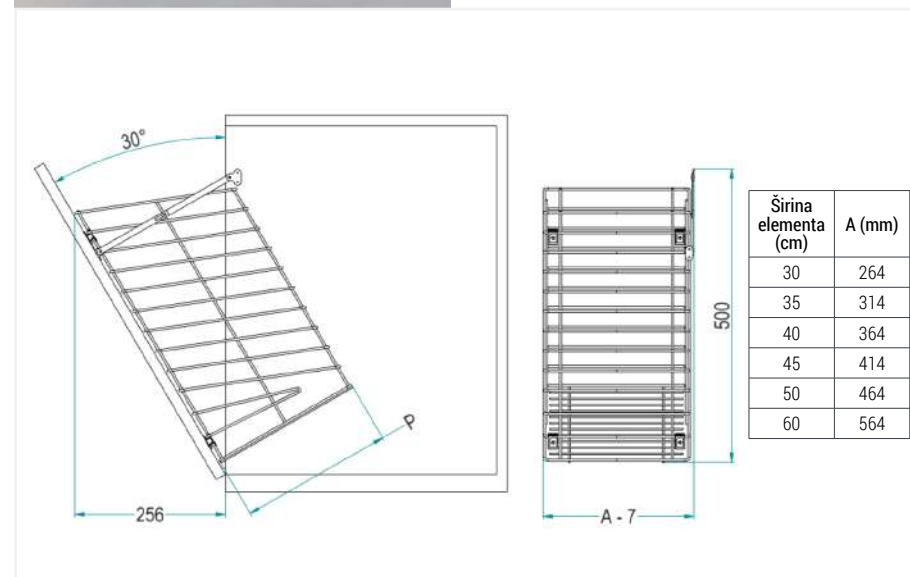

Skeniranjem QR koda možete pristupiti ažuriranom BIH katalogu artikala

Cijene RH artikala dostupne su skeniranjem QR koda ili na web stranici www.elgrad.hr