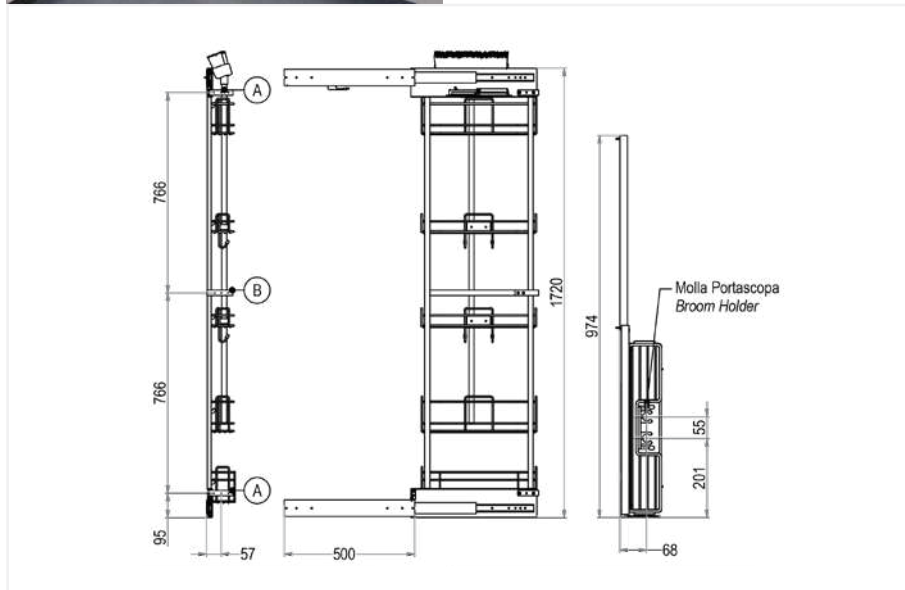

INOXA izvlačne kolone - potpuna izvlaka sa SOFT STOP-om - boja Krom

Br. artikla Opis artikla

1552212 Vodičica za izvlačnu kolonu, 500 mm

1550191 Okvir za izvlačnu kolonu, h=1835-2185 mm

1550192 Okvir za izvlačnu kolonu, h= 1490 - 1840 mm

1550193 Okvir za izvlačnu kolonu, h= 1145 - 1495 mm

1550095 Košara za izvlačnu kolonu, 300 x 500 mm, Krom

1550096 Košara za izvlačnu kolonu, 400 x 500 mm, Krom

JM kom

1552113 Prihvatnik fronte za izvlačnu kolonu za el. 300mm, 3 kom. u setu

1552114 Prihvatnik fronte za izvlačnu kolonu za el. 400mm, 3 kom. u setu

JM set