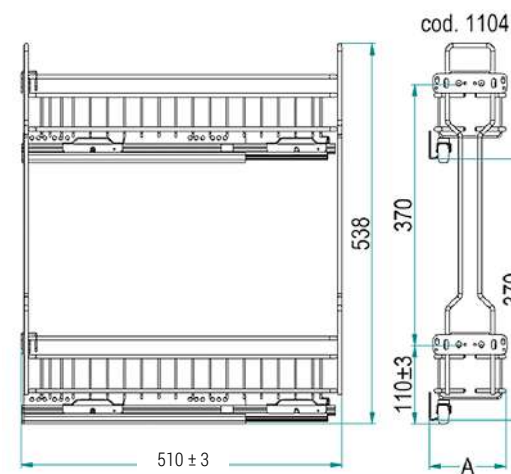

Cijene RH artikala dostupne su skeniranjem QR koda ili na web stranici www.elgrad.hr

Skeniranjem QR koda možete pristupiti ažuriranom BIH katalogu artikala