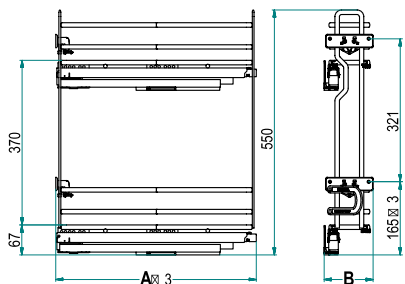

INOXA izvlačne košare ELLITE
- potpuna izvlaka sa ublaživačem
- boja Titanium

Br. artikla Opis artikla

1553001 Izvlačna košara Ellite, za el. 150 mm, 5104EY, titanium/sivo dno, sa ublaživačem

1553002 Izvlačna košara Ellite, za el. 200 mm, 5104EY, titanium/sivo dno, sa ublaživačem

1553003 Izvlačna košara za el. 300 mm, 5104EY, titanium/sivo, sa ublaživačem

JM kom

Izvlačne košare za elemente ispod sudopera - potpuna izvlaka sa SOFT STOP-om

Br. artikla Opis artikla

1550060 Za el. 900, 864x500x120 mm - Krom

JM kom

Dubina	
	A (mm)
28*	275
45	450
50	500

Širina		
L (mm)	B (mm)	C (mm)
150	110	87
200	160	137
250	210	187

Br. artikla Opis artikla

1520301 CookingAgent izvlačna košara, potp. izvlaka, sa ublaživačem, za el. 300 mm

JM kom

Cijene RH artikala dostupne su skeniranjem QR koda ili na web stranici www.elgrad.hr

Skeniranjem QR koda možete pristupiti ažuriranom BIH katalogu artikala