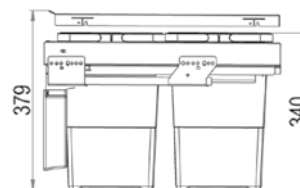

RP kante za otpad - ugradnja na vrata

Br. artikla   **Opis artikla**

1530002   13 l, za el. 400, Ø277/355 mm - bijela

1530001   13 l, za el. 400, Ø277/355 mm - siva metalik

JM kom