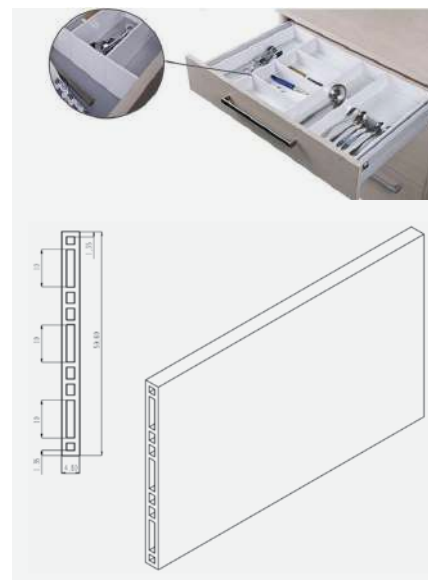

Razdjelni profil

Br. artikla **Opis artikla**

1120701 Razdjelni profil 2000x60 mm, bijeli

1120702 Razdjelni profil 2000x60 mm, tamno sivi

1120711 Kutnik za razdjelni profil h=60 mm, 2 strane, bijeli

1120712 Kutnik za razdjelni profil h=60 mm, 2 strane, tamno sivi

1120713 Kutnik za razdjelni profil h=60 mm, 3 strane, bijeli

1120714 Kutnik za razdjelni profil h=60 mm, 3 strane, tamno sivi

1120715 Kutnik za razdjelni profil h=60 mm, 4 strane, bijeli

1120716 Kutnik za razdjelni profil h=60 mm, 4 strane, tamno sivi

JM kom