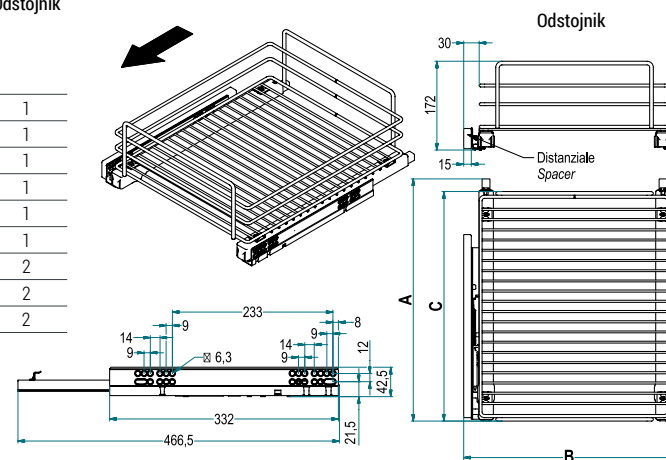

Širina elementa (cm)	Unutarnja mjera elementa (B) (mm)	Odstojnik
30	264	1
35	314	1
40	364	1
45	414	1
50	464	1
60	564	1
80	764	2
90	864	2
100	964	2

Skeniranjem QR koda možete pristupiti ažuriranom BIH katalogu artikala