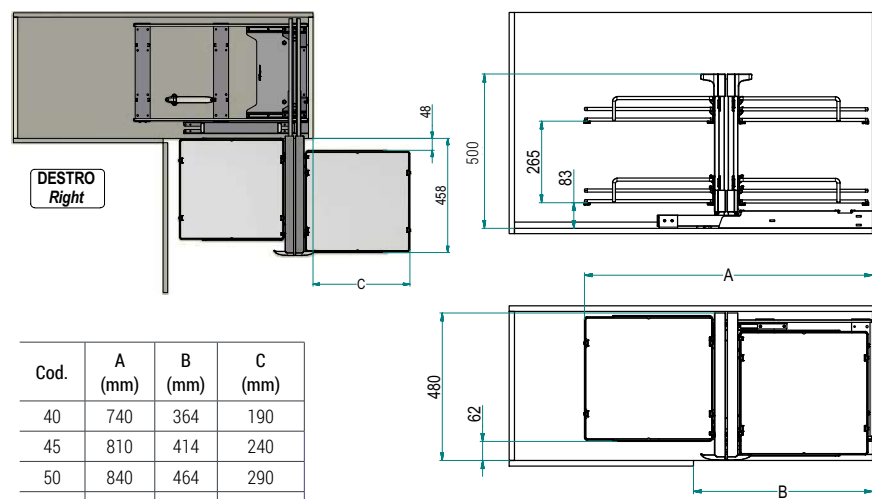

Cod.	A (mm)	B (mm)	C (mm)
40	740	364	190
45	810	414	240
50	840	464	290
60	940	564	390

Skeniranjem QR koda možete pristupiti ažuriranom BIH katalogu artikala

Cijene RH artikala dostupne su skeniranjem QR koda ili na web stranici www.elgrad.hr