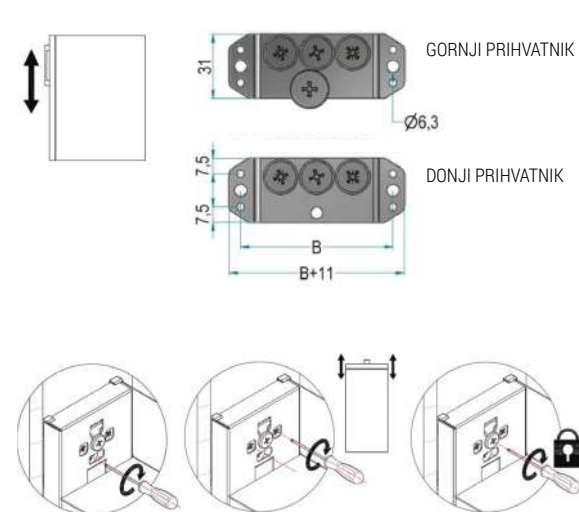

JM kom

Širina

Širina elementa (mm)	A (mm)	B (mm)
15	114	74

GORNJI PRIHVATNIK

DONJI PRIHVATNIK

Cijene RH artikala dostupne su skeniranjem QR koda ili na web stranici www.elgrad.hr

Skeniranjem QR koda možete pristupiti ažuriranom BIH katalogu artikala