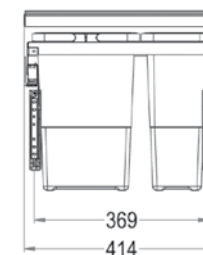

RP kante za otpad - ugradnja na vrata

Br. artikla   **Opis artikla**

1530002   13 l, za el. 400, Ø277/355 mm - bijela

1530001   13 l, za el. 400, Ø277/355 mm - siva metalik

JM kom