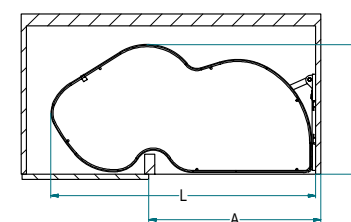

JM set

Dimenzija elementa	oblik	A (mm)	Dimenzija elementa (mm)	L (mm)	P (mm)
45		450	414	810	485
50		500	464	850	485
60		600	564	950	485

Dimenzija police

Cijene RH artikala dostupne su skeniranjem QR koda ili na web stranici www.elgrad.hr