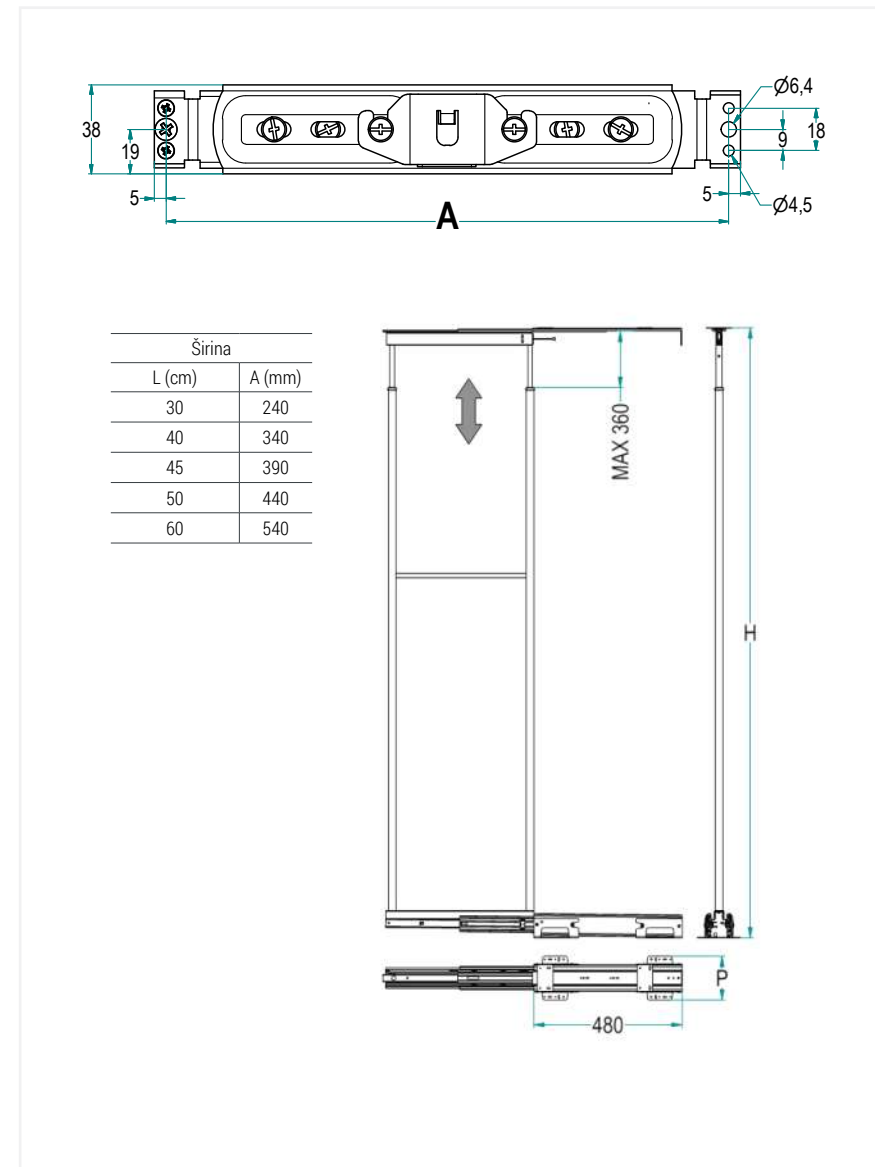

Skeniranjem QR koda možete pristupiti ažuriranom BIH katalogu artikala

Cijene RH artikala dostupne su skeniranjem QR koda ili na web stranici www.elgrad.hr