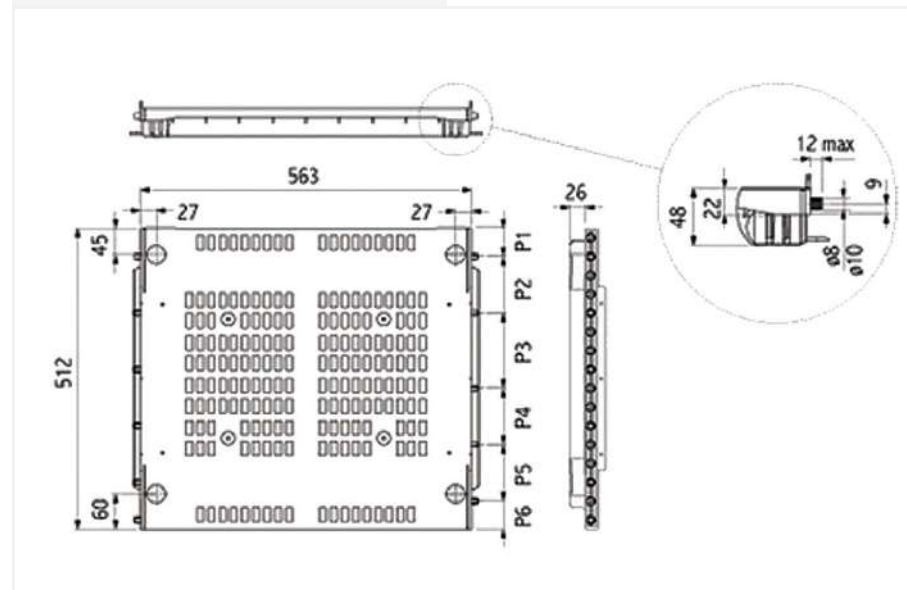

Protuklizna podloga

Br. artikla Opis artikla

1620030	Širina 600 mm - siva
	JM m²

Alu podloga ispod sudopera rombo tekstura

Br. artikla Opis artikla

1610084	Za el. 600 mm
1610086	Za el. 800 mm
1610087	Za el. 900 mm
1610089	Za el. 1200 mm
	JM kom

Zaštitna podloga za indukcijske ploče, za el. 600 mm

Br. artikla Opis artikla

1610091	Za el. 600 mm
	JM kom

Podloga služi kao termička pregrada između ugradbenih ploča za kuhanje i elemenata ispod njih. Ugrađuje se kao strop elementa iznad kojeg je ploča.
Minimalna količina za narudžbu: 30 kom

Baza za hladnjak

Br. artikla Opis artikla

1620031	Baza za hladnjak
	JM kom