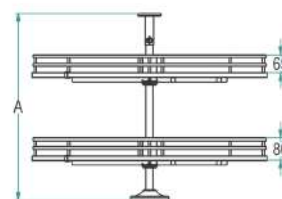

1550203 Košara okretna Ellite 3/4 kruga, za el. 800 mm, 828BE

1550204 Košara okretna Ellite 3/4 kruga, za el. 900 mm, 828BE

JM set

Ø B (mm)	Širina elementa (cm)	W min (mm)
635	40	800
745	45	900

Dimenzije elemenata		
Code	ØB (mm)	ØB (mm)
800	705	764
900	820	864