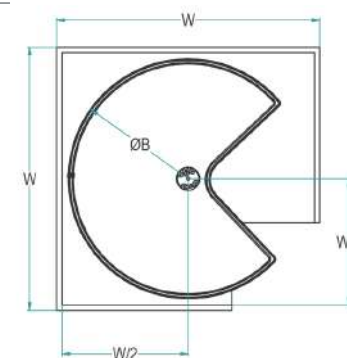

1550203 Košara okretna Ellite 3/4 kruga, za el. 800 mm, 828BE

1550204 Košara okretna Ellite 3/4 kruga, za el. 900 mm, 828BE

JM set

Ø B (mm)	Širina elementa (cm)	W min (mm)
635	40	800
745	45	900

Dimenzije elemenata		
Code	ØB (mm)	ØB (mm)
800	705	764
900	820	864