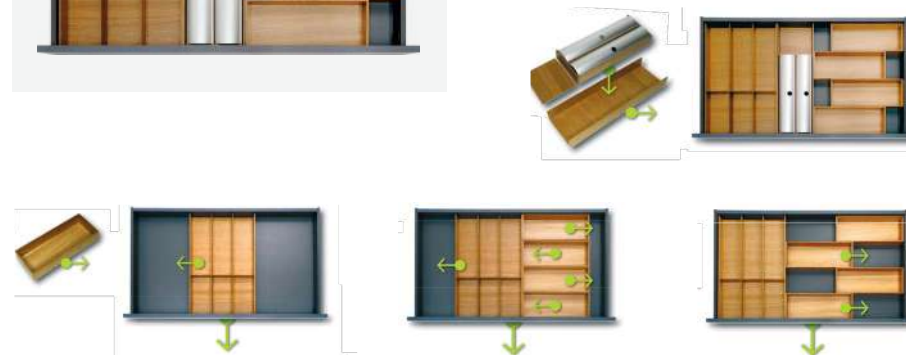

Skeniranjem QR koda možete pristupiti ažuriranom BIH katalogu artikala

Cijene RH artikala dostupne su skeniranjem QR koda ili na web stranici www.elgrad.hr