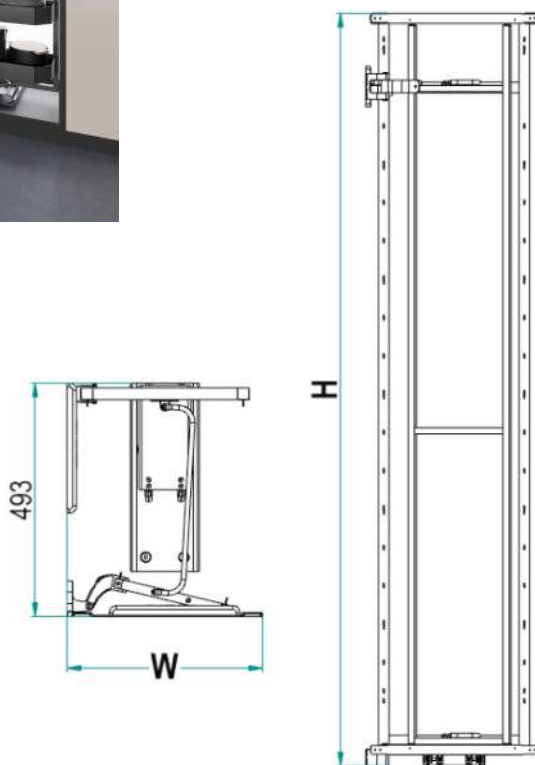

Visina	
H (mm)	n° Košara
1765	12 (6+6)

Širina elementa (mm)	W (mm)
450	407
500	457
600	557
750	707