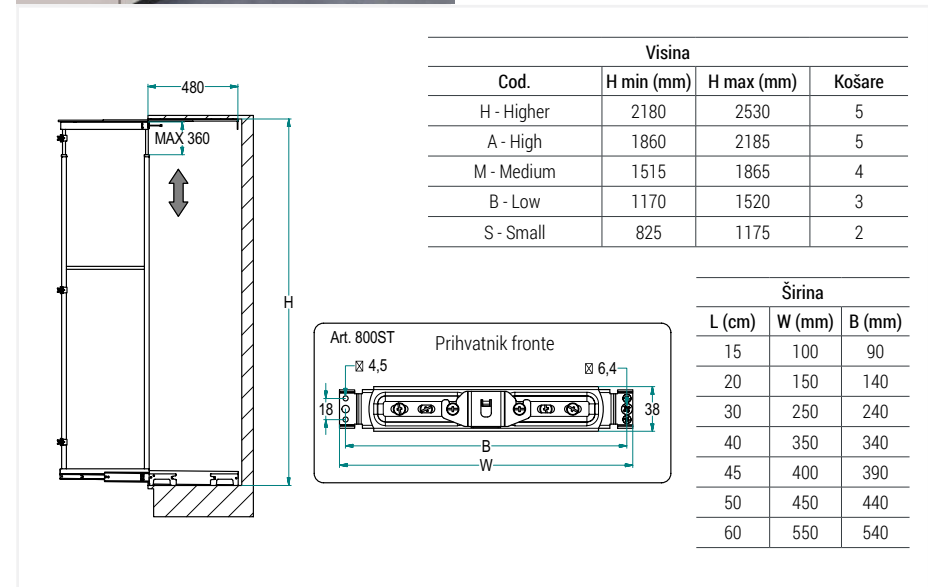

Skeniranjem QR koda možete pristupiti ažuriranom BIH katalogu artikala

Cijene RH artikala dostupne su skeniranjem QR koda ili na web stranici www.elgrad.hr