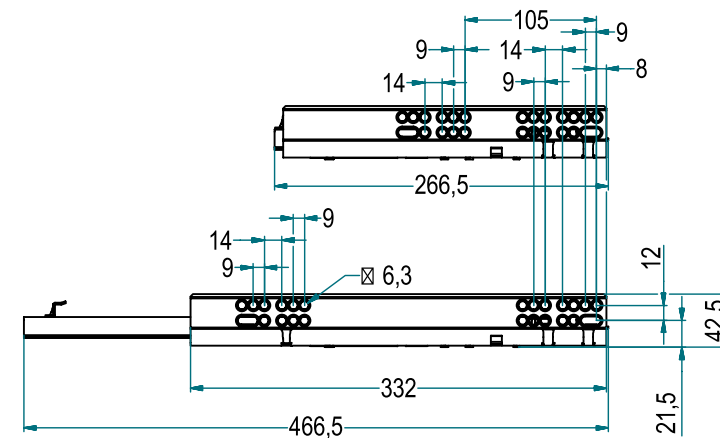

1550249 Razdjelnik za košare, boja Ardesia

1550250 Razdjelnik za košare W, boja Ardesia

JM kom

A (mm)	
280	
470	
Dimenzija elementa	B (mm)
15	110
20	160

Skeniranjem QR koda možete pristupiti ažuriranom BIH katalogu artikala