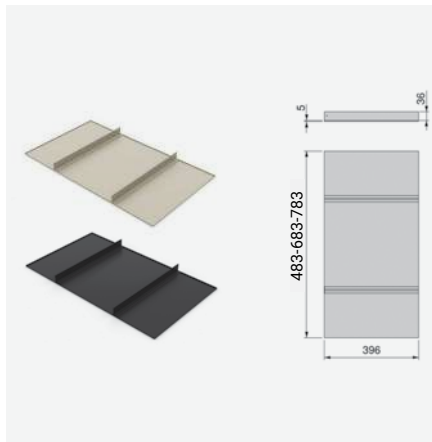

Br. artikla Opis artikla

2810522 Hack polica s pregradama, za el. 600 mm, stone grey

2810523 Hack polica s pregradama, za el. 800 mm, stone grey

2810524 Hack polica s pregradama, za el. 900 mm, stone grey

2810559 Hack polica s pregradama, za el. 600 mm, crna

2810560 Hack polica s pregradama, za el. 800 mm, crna

2810561 Hack polica s pregradama, za el. 900 mm, crna

JM kom