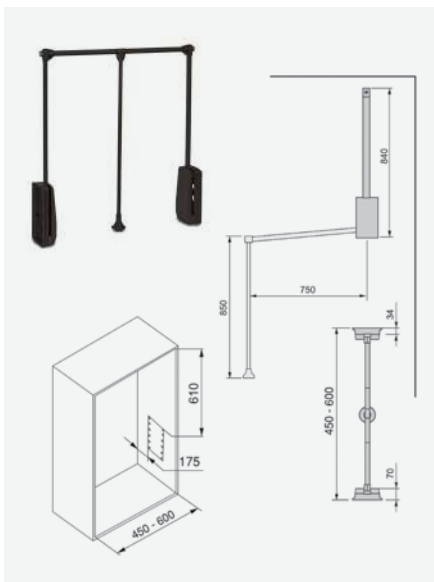

Br. artikla Opis artikla

2810530 Hack garderobni lift, za el. 450 - 600 mm, stone grey

2810531 Hack garderobni lift, za el. 600 - 830 mm, stone grey

2810532 Hack garderobni lift, za el. 830 - 1150 mm, stone grey

2810567 Hack garderobni lift, za el. 450 - 600 mm, crni

2810568 Hack garderobni lift, za el. 600 - 830 mm, crni

2810569 Hack garderobni lift, za el. 830 - 1150 mm, crni

JM kom