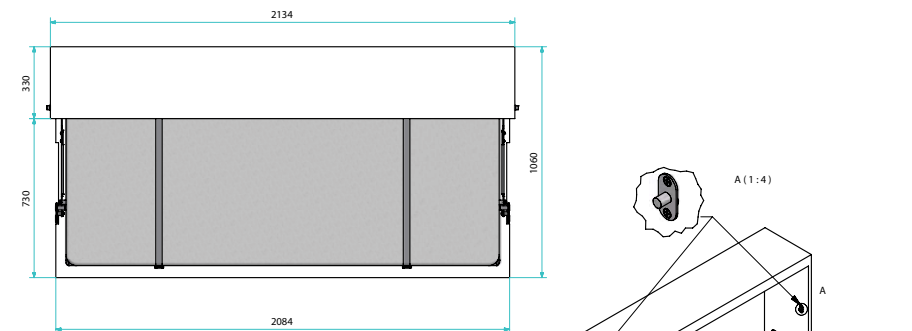

JM set

2930213 Play 140, okov za horizontalno spremanje kreveta (1400x2000)

JM par

2930217 Pokrivna kapa za mehanizam Play

JM kom

2930216 Centralna bravica za horizontalno zaključavanje kreveta*

* po narudžbi