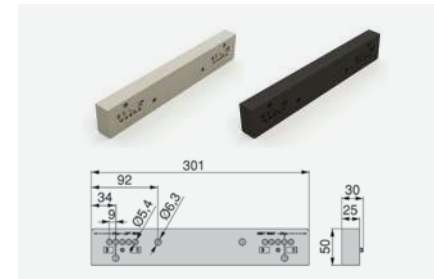

HACK

Dodaci za ormare i garderobe, čarolija urednosti

Novi Hack dodaci za ormare i garderobe kreirani su za organiziranje vašeg prostora na najelegantniji način. Njegov minimalistički dizajn ističe se svojom teksturiranom završnom obradom u kameno sivoj ili crnoj boji. Velika prednost HACK dodataka je funkcionalnost te omogućuje preglednost u ormaru kako bi pronašli ono što tražite.

Br. artikla	Opis artikla

2810512	Bočni odstojnik za Hack okvir, stone grey

2810552	Bočni odstojnik za Hack okvir, crni

JM	kom