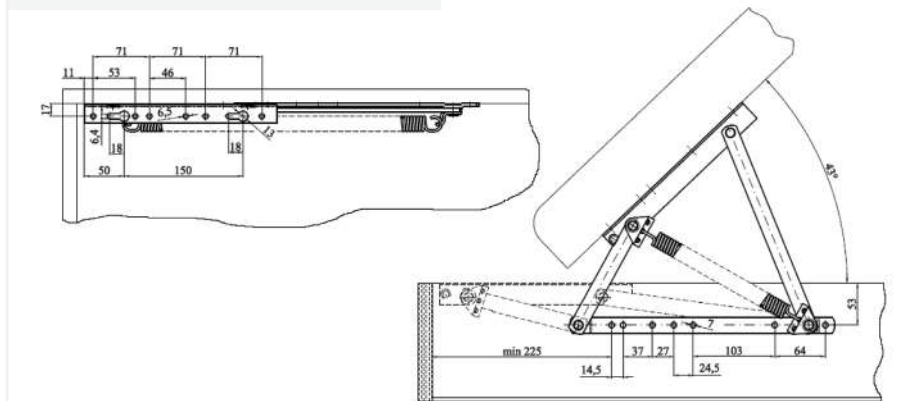

PODIZNA MASA (kg)		OKOV	OPRUGA bočna	OPRUGA centralna
UZDUŽNO	POPREČNO	2930003	2930016	2930015
16	54	1 pr	2 kom	
32	60	1 pr	4 kom	
45	60	1 pr	4 kom	2 kom

PODIZNA MASA (kg)	OKOV	OPRUGA centralna
UZDUŽNO	2930001	2930010
17	1 pr	
35	1 pr	
60	1 pr	2 kom

Cijene RH artikala dostupne su skeniranjem QR koda ili na web stranici www.elgrad.hr

Skeniranjem QR koda možete pristupiti ažuriranom BIH katalogu artikala