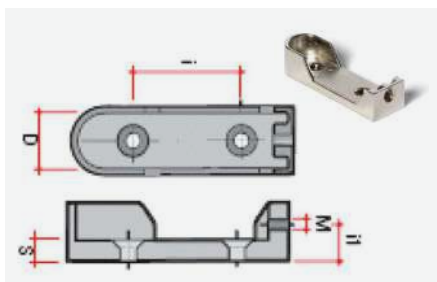

Br. artikla **Opis artikla**

2810005 Bočno/stropni - nikal
L = 64 mm, D = 15.3 mm,
i = 32 mm, i1 = 10 mm, S = 4.40 mm,
M6

JM kom

Nosači ovalnih cijevi

Br. artikla **Opis artikla**

2810012 Stropni, otvoreni - krom