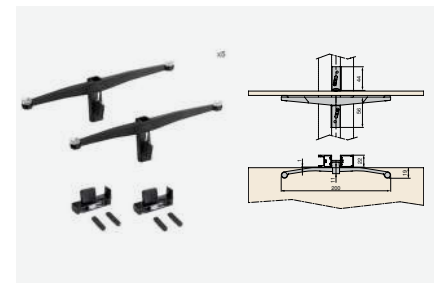

Br. artikla Opis artikla

2810357 Nosač staklenih policia za Zero profil, crni

Nosivost 100 kg po polici

JM par