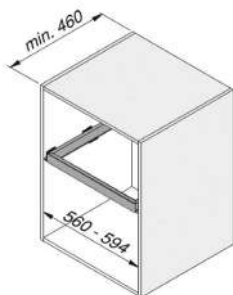

* artikl po narudžbi

JM kom

+34mm	+25mm	+50mm	
0 spacer	1 spacer	2 spacer	
A	A ₁	A ₂	B
min. - max.	min. - max.	min. - max.	
560 - 594	585 - 619	610 - 644	483 (M60)
623 - 657	648 - 682	673 - 707	546
682 - 716	707 - 741	732 - 766	605
741 - 775	766 - 800	791 - 825	664
760 - 794	785 - 819	810 - 844	683 (M80)
798 - 832	823 - 857	848 - 882	721
832 - 866	857 - 891	882 - 916	755
860 - 894	885 - 919	910 - 944	783 (M90)
923 - 957	948 - 982	973 - 1.007	846
982 - 1.016	1.007 - 1.041	1.032 - 1.066	905
1.041 - 1.075	1.066 - 1.100	1.091 - 1.125	964