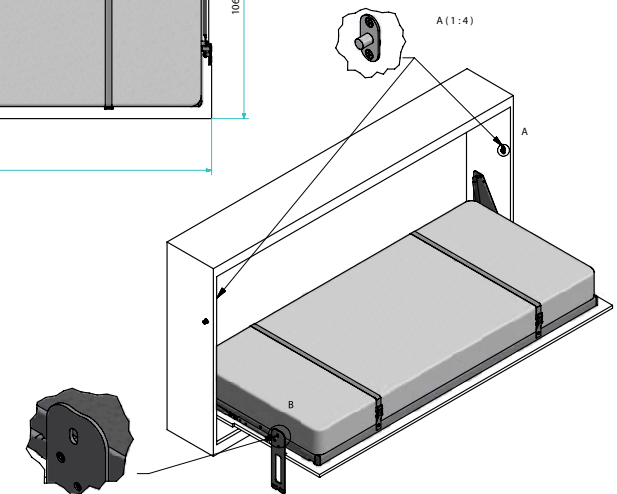

JM set

2930213 Play 140, okov za horizontalno spremanje kreveta (1400x2000)

JM par

2930217 Pokrivna kapa za mehanizam Play

JM kom

2930216 Centralna bravica za horizontalno zaključavanje kreveta*

* po narudžbi