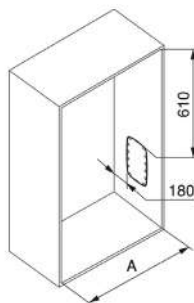

Br. artikla   **Opis artikla**

2810304   Odstojnik za Sling garderobni okov, boja Titanium*

* po narudžbi

JM   kom