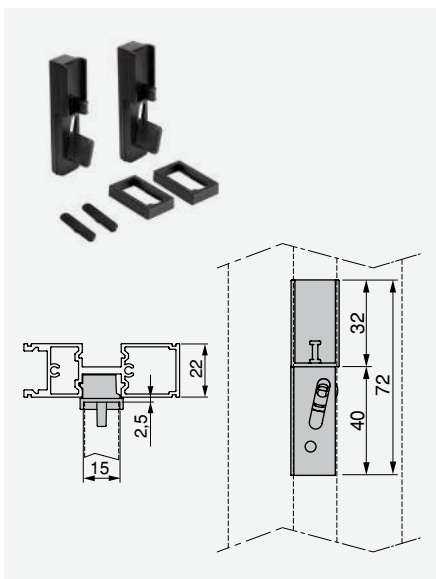

Br. artikla Opis artikla

2810359 Nosač garderobne cijevi za vješanje za Zero profil, crni

JM par