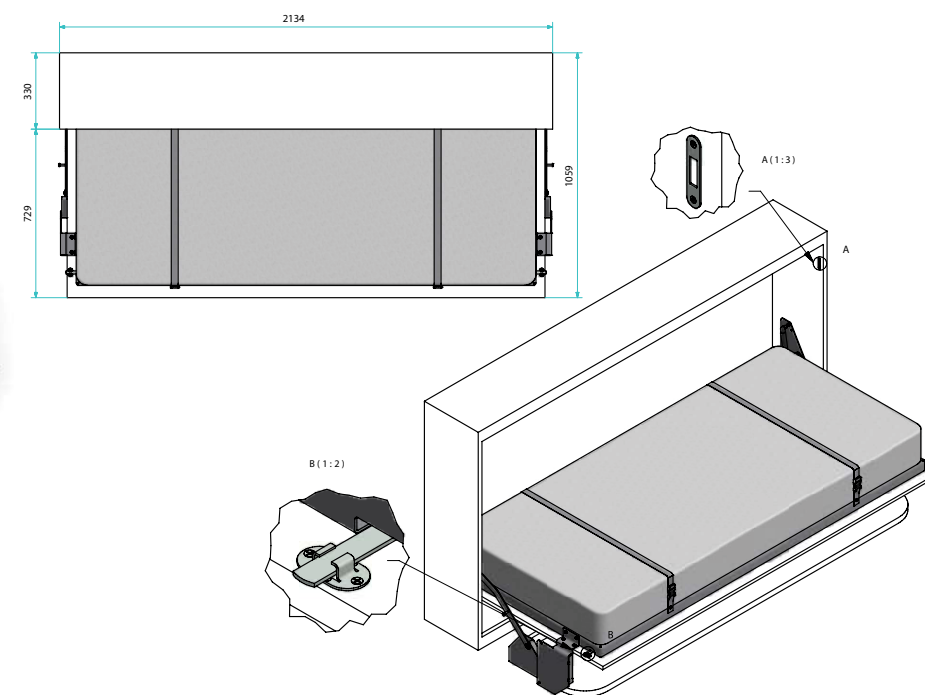

Skeniranjem QR koda možete pristupiti ažuriranom BIH katalogu artikala

PLAY DESK

Multifunkcionalni sustav za horizontalno zaključavanje kreveta

Sklopivi sustav za jedan krevet koji se sklapa u ormar dubine najmanje 330 mm. Mehanizam otvaranja i zatvaranja upravlja se pomoću plinskih amortizera. Sigurnosno zaključavanje je obavezno.

Br. artikla Opis artikla

2930210 Play Desk okov za horizontalno spremanje kreveta (900x2000)*

JM set

2930216 Centralna bravica za horizontalno zaključavanje kreveta*

JM kom

* po narudžbi

Preporuka proizvođača je da se za izradu korpusa koristi materijal minimalno 25 mm debljine.