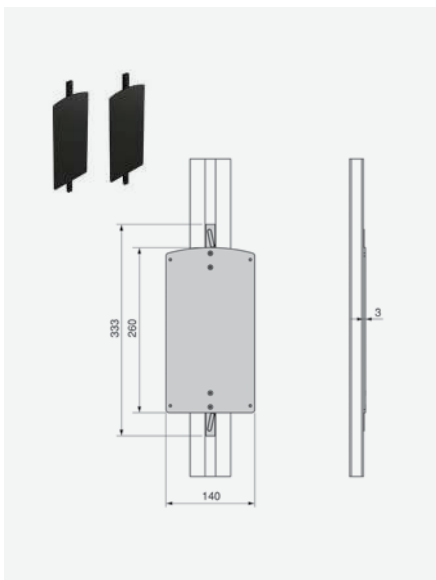

Br. artikla Opis artikla

2810360 Adapter za montažu garderobnog lifta na Zero alu profil, crni

JM par