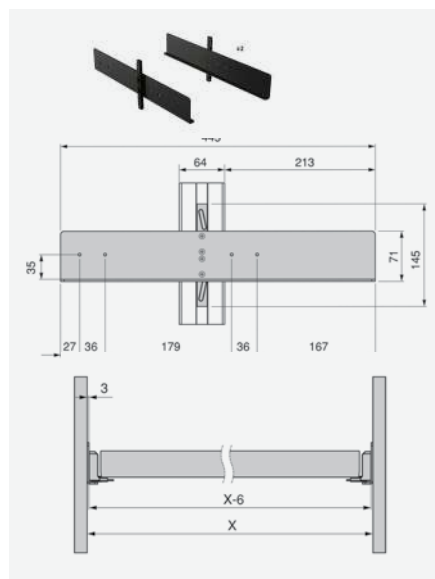

Br. artikla Opis artikla

2810361 Adapter za montažu Hack elemenata na Zero alu profil, crni

JM par