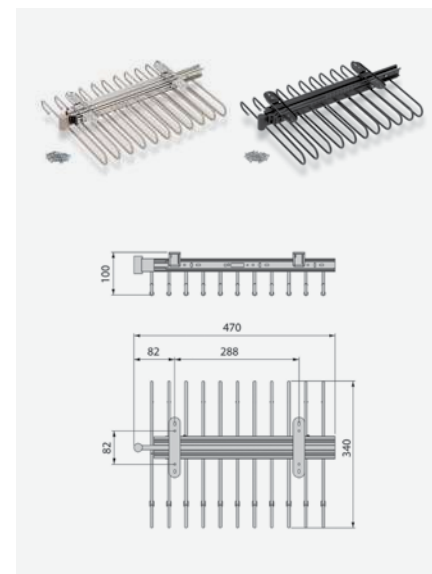

Br. artikla Opis artikla

2810528 Hack izvlačna vješalica za hlače, 11 šipki, stone grey

2810565 Hack izvlačna vješalica za hlače, 11 šipki, crna

JM kom

Skeniranjem QR koda možete pristupiti ažuriranom BIH katalogu artikala

Cijene RH artikala dostupne su skeniranjem QR koda ili na web stranici www.elgrad.hr