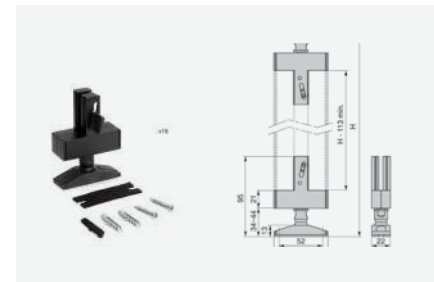

Br. artikla Opis artikla

2810355 Prihvatač za montažu pod/strop Zero profila, crni

JM kom