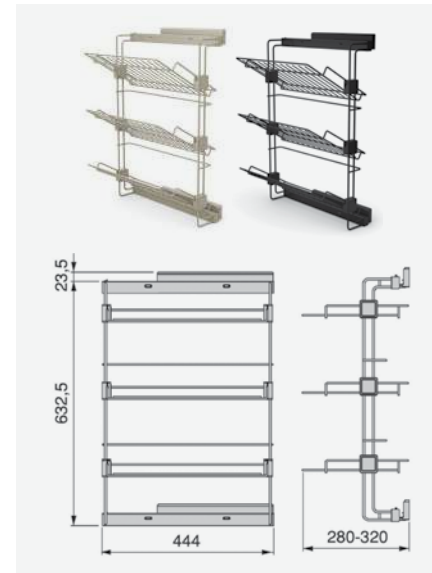

Br. artikla Opis artikla

2810526 Hack bočna izvlačna polica za cipele D, stone grey

2810527 Hack bočna izvlačna polica za cipele L, stone grey

2810563 Hack bočna izvlačna polica za cipele D, crna

2810564 Hack bočna izvlačna polica za cipele L, crna

JM kom

Dvije opcije montaže:

- ravne police
- kose police