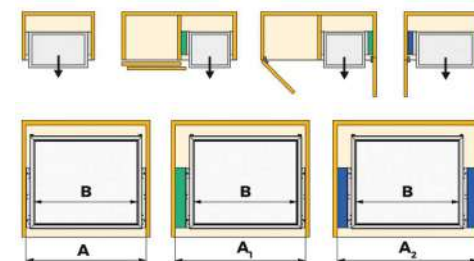

+34mm	+25mm	+50mm	
0 spacer	1 spacer	2 spacer	
A	A₁	A₂	B
min. - max.	min. - max.	min. - max.	
560 - 594	585 - 619	610 - 644	483 (M60)
623 - 657	648 - 682	673 - 707	546
682 - 716	707 - 741	732 - 766	605
741 - 775	766 - 800	791 - 825	664
760 - 794	785 - 819	810 - 844	683 (M80)
798 - 832	823 - 857	848 - 882	721
832 - 866	857 - 891	882 - 916	755
860 - 894	885 - 919	910 - 944	783 (M90)
923 - 957	948 - 982	973 - 1.007	846
982 - 1.016	1.007 - 1.041	1.032 - 1.066	905
1.041 - 1.075	1.066 - 1.100	1.091 - 1.125	964

Napomena: Sve vodilice imaju integriran ublaživač (Soft-Close)