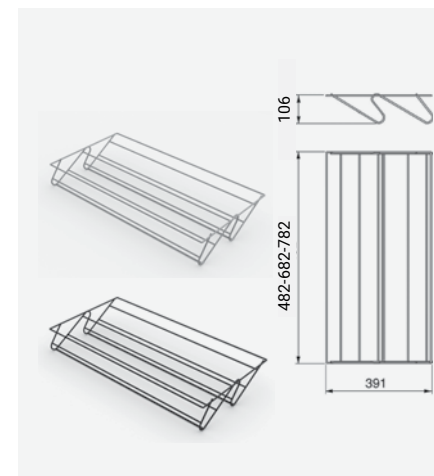

Br. artikla	Opis artikla

2810516	Hack žičana polica za cipele, za el. 600 mm, stone grey

2810517	Hack žičana polica za cipele, za el. 800 mm, stone grey

2810518	Hack žičana polica za cipele, za el. 900 mm, stone grey

2810556	Hack žičana polica za cipele, za el. 600 mm, crna

2810557	Hack žičana polica za cipele, za el. 800 mm, crna

2810558	Hack žičana polica za cipele, za el. 900 mm, crna

JM	kom

Skeniranjem QR koda možete pristupiti ažuriranom BIH katalogu artikala

Cijene RH artikala dostupne su skeniranjem QR koda ili na web stranici www.elgrad.hr