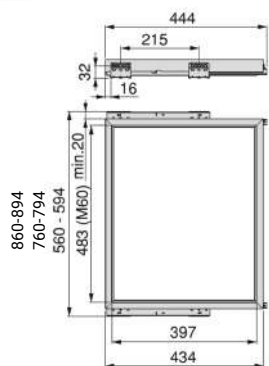

* artikl po narudžbi

JM kom

Br. artikla	Opis artikla
2810501	Vodilica sa okvirom za Hack košare, za el. 600 mm (560-594 mm), stone grey
2810502*	Vodilica sa okvirom za Hack košare, 623 - 657 mm, stone grey
2810503*	Vodilica sa okvirom za Hack košare, 682 - 716 mm, stone grey
2810504*	Vodilica sa okvirom za Hack košare, 741 - 775 mm, stone grey
2810505	Vodilica sa okvirom za Hack košare, za el. 800 mm (760-794 mm), stone grey
2810506*	Vodilica sa okvirom za Hack košare, 798 - 832 mm, stone grey
2810507*	Vodilica sa okvirom za Hack košare, 832 - 866 mm, stone grey
2810508	Vodilica sa okvirom za Hack košare, za el. 900 mm (860-894 mm), stone grey
2810509*	Vodilica sa okvirom za Hack košare, 923 - 957 mm, stone grey
2810510*	Vodilica sa okvirom za Hack košare, 982 - 1.016 mm, stone grey
2810511*	Vodilica sa okvirom za Hack košare, 1.041 - 1.075 mm, stone grey

* artikl po narudžbi

JM kom