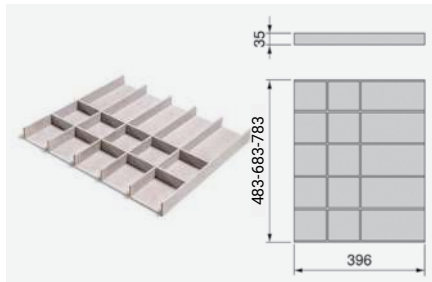

Br. artikla Opis artikla

2810519 Hack organizator s pregradama, za el. 600 mm, stone grey

2810520 Hack organizator s pregradama, za el. 800 mm, stone grey

2810521 Hack organizator s pregradama, za el. 900 mm, stone grey

JM kom