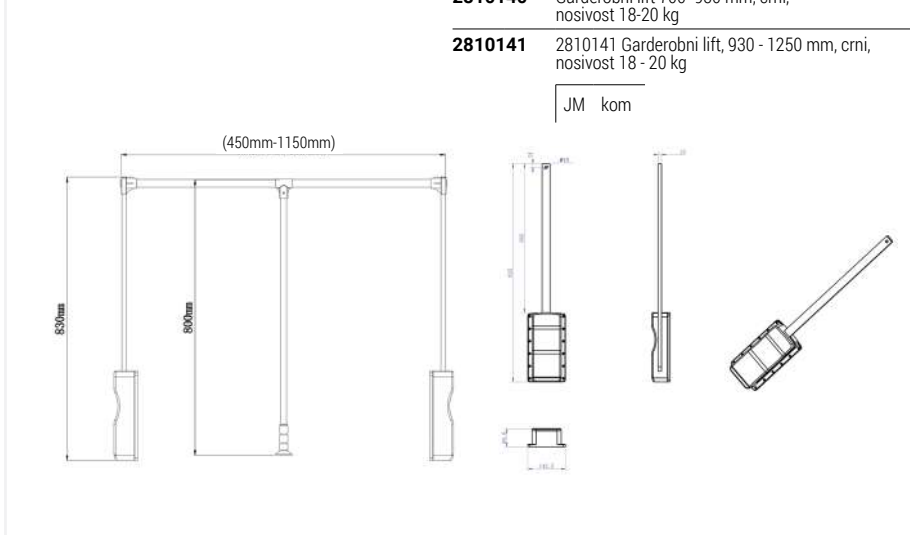

Cijene RH artikala dostupne su skeniranjem
QR koda ili na web stranici www.elgrad.hr

Skeniranjem QR koda možete pristupiti
ažuriranom BIH katalogu artikala