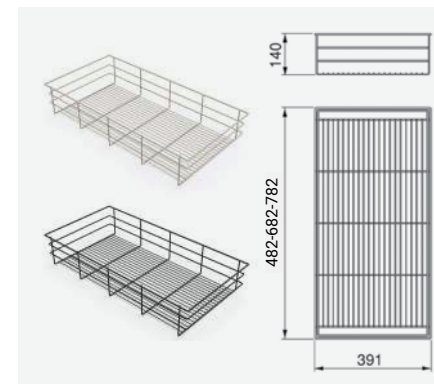

Br. artikla	Opis artikla

2810513	Hack žičana košara, za el. 600 mm, stone grey

2810514	Hack žičana košara, za el. 800 mm, stone grey

2810515	Hack žičana košara, za el. 900 mm, stone grey

2810553	Hack žičana košara, za el. 600 mm, crna

2810554	Hack žičana košara, za el. 800 mm, crna

2810555	Hack žičana košara, za el. 900 mm, crna

JM	kom