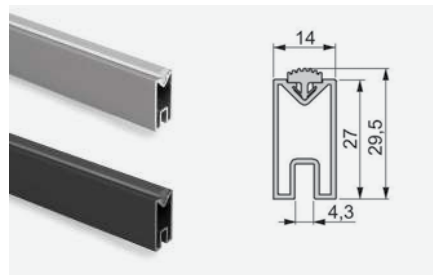

Br. artikla Opis artikla

2810534 Hack garderobna cijev za ormar, dim. 27x14 mm, l=2,35 m, stone grey

2810571 Hack garderobna cijev za ormar, dim. 27x14 mm, l=2,35 m, crna

JM kom