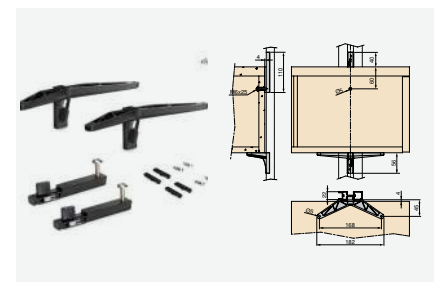

Br. artikla Opis artikla

2810358 Nosač drvenih elemenata za Zero profil, crni

Nosivost 100 kg po polici

JM par

Skeniranjem QR koda možete pristupiti ažuriranom BIH katalogu artikala

Cijene RH artikala dostupne su skeniranjem QR koda ili na web stranici www.elgrad.hr