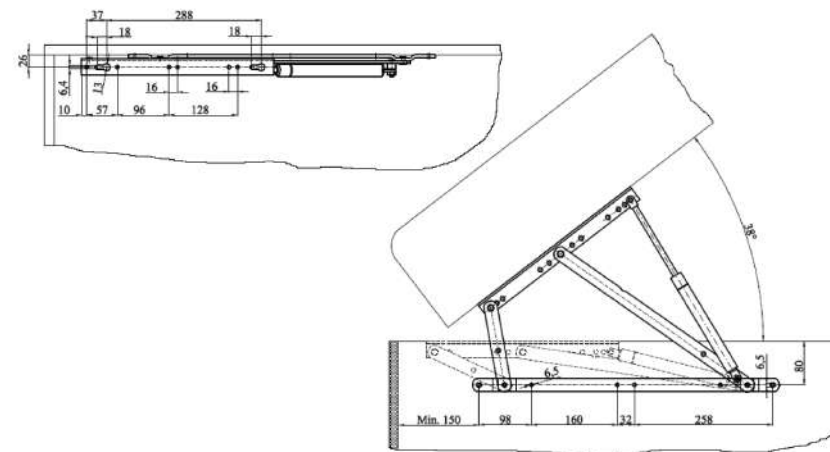

PODIZNA MASA (kg)

UZDUŽNO

80

OKOV

2930002

1 pr

OPRUGA centralna

2930025

2 kom

Skeniranjem QR koda možete pristupiti ažuriranom BIH katalogu artikala

Cijene RH artikala dostupne su skeniranjem QR koda ili na web stranici www.elgrad.hr