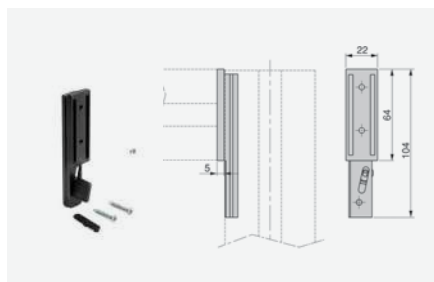

Br. artikla Opis artikla

2810354 Kutni spojni element za Zero profil, crni

JM kom