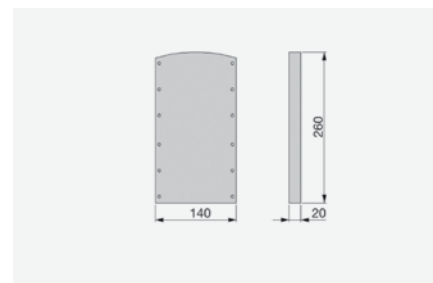

Br. artikla Opis artikla

2810533 Hack bočni odstojnik za garderobni lift, stone grey

2810570 Hack bočni odstojnik za garderobni lift, crni

JM kom