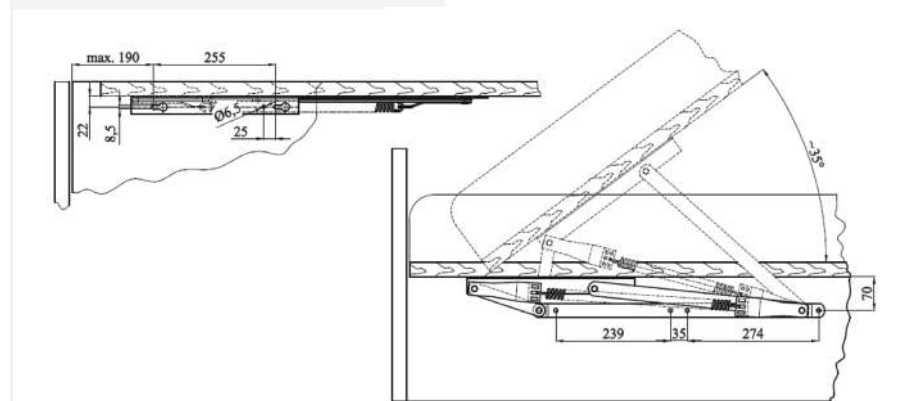

PODIZNA MASA (kg)		OKOV	OPRUGA bočna	OPRUGA centralna
UZDUŽNO	POPREČNO	2930003	2930016	2930015
16	54	1 pr	2 kom	
32	60	1 pr	4 kom	
45	60	1 pr	4 kom	2 kom

PODIZNA MASA (kg)	OKOV	OPRUGA centralna
UZDUŽNO	2930001	2930010
17	1 pr	
35	1 pr	
60	1 pr	2 kom

Cijene RH artikala dostupne su skeniranjem QR koda ili na web stranici www.elgrad.hr

Skeniranjem QR koda možete pristupiti ažuriranom BIH katalogu artikala