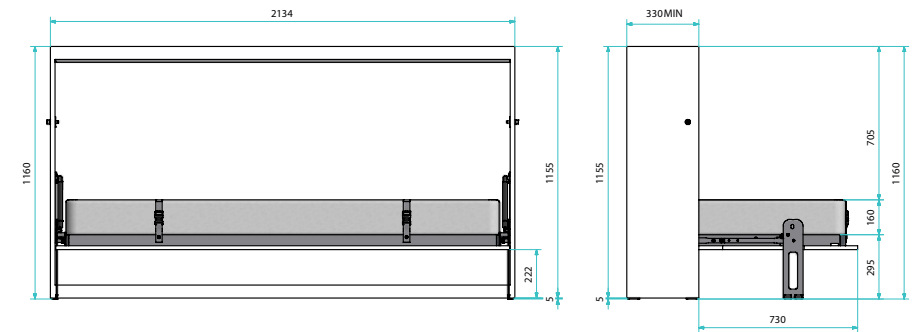

JM set

2930213 Play 140, okov za horizontalno spremanje kreveta (1400x2000)

JM par

2930217 Pokrivna kapa za mehanizam Play

JM kom

2930216 Centralna bravica za horizontalno zaključavanje kreveta*

* po narudžbi