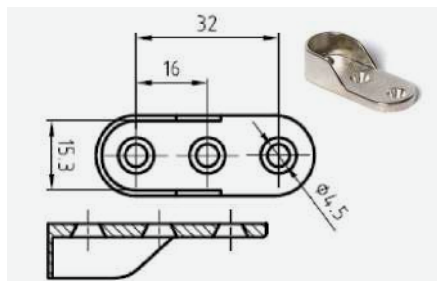

Nosači ovalnih cijevi

Br. artikla **Opis artikla**

2810010 Bočni, ugradnja vijcima - nikal

2810030 Bočni, ugradnja vijcima - crni

JM kom