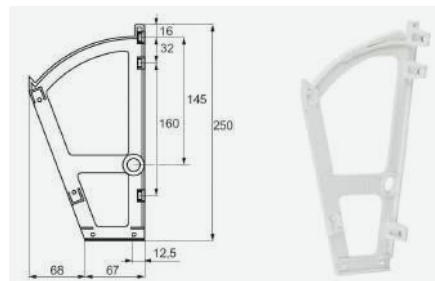

Okov za cipele - OTKLOPNI

Br. artikla Opis artikla

2410439 Okov za cipelnarnik, 1 red

JM set