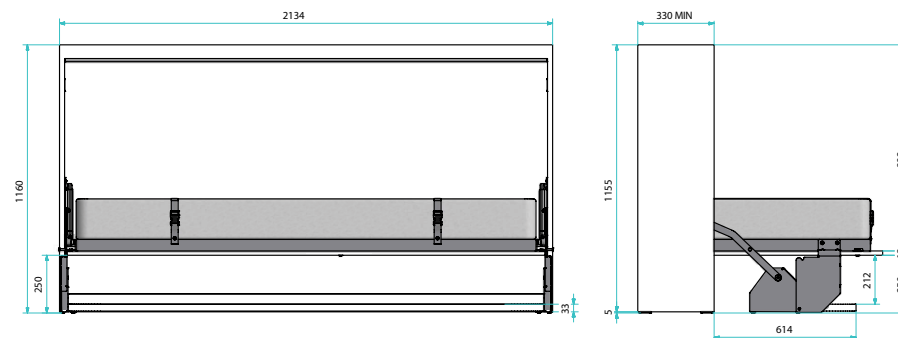

Br. artikla Opis artikla

2930210 Play Desk okov za horizontalno spremanje kreveta (900x2000)*

JM set

2930216 Centralna bravica za horizontalno zaključavanje kreveta*

JM kom

* po narudžbi

Preporuka proizvođača je da se za izradu korpusa koristi materijal minimalno 25 mm debljine.