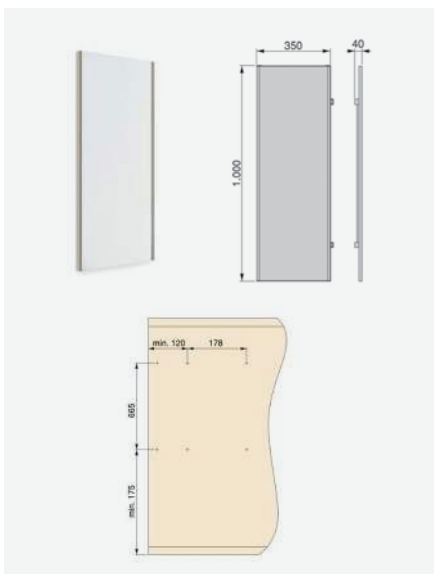

Br. artikla Opis artikla

2810529 Hack izvlačno ogledalo, dim. 1.000 x 350 mm, stone grey

2810566 Hack izvlačno ogledalo, dim. 1.000 x 350 mm, crno

JM kom