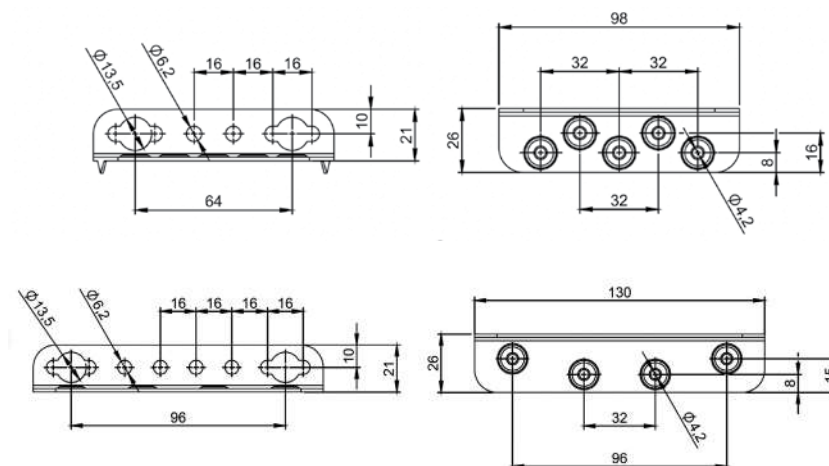

Cijene RH artikala dostupne su skeniranjem QR koda ili na web stranici www.elgrad.hr

Skeniranjem QR koda možete pristupiti ažuriranom BIH katalogu artikala