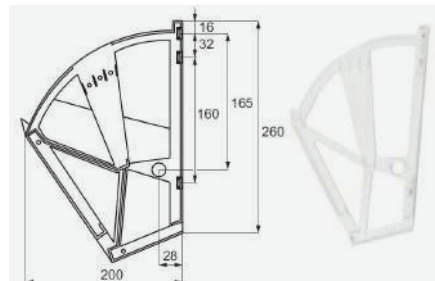

Okov za cipele - OTKLOPNI

Br. artikla Opis artikla

2410440 2 reda - bijeli

JM set