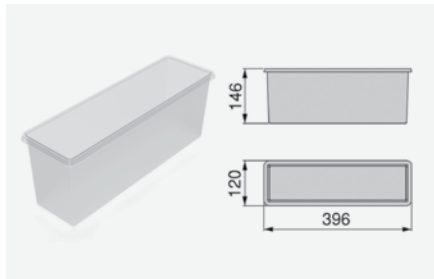

Br. artikla Opis artikla

2810538 Hack transparentna košara, dim. 396x120, h=146 mm

JM kom