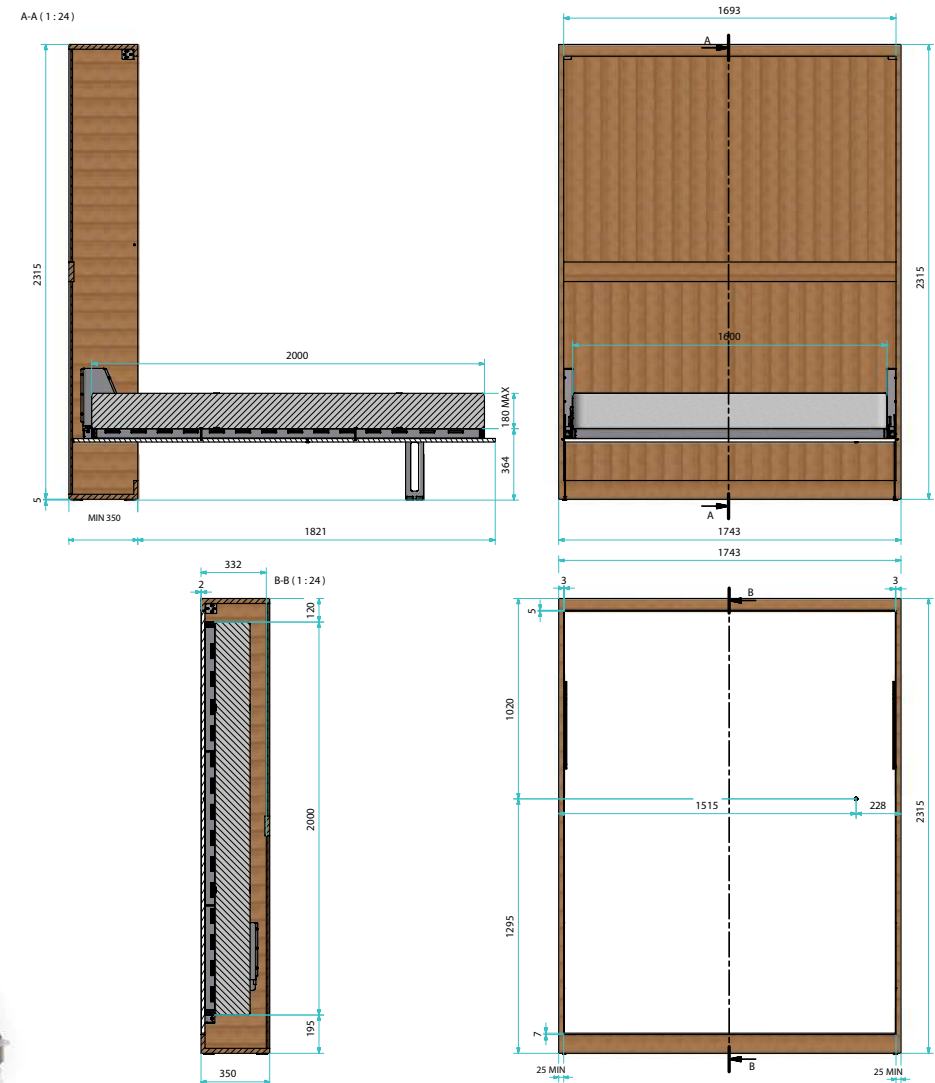

SLIM

Multifunkcionalni sustav za vertikalno zaključavanje kreveta

Multifunkcionalni sustav za vertikalno spremanje kreveta u ormar dubine najmanje 420 mm. Mehanizam otvaranja i zatvaranja upravlja se pomoću plinskih amortizera.

Br. artikla Opis artikla

2930201 Slim okov za vertikalno spremanje kreveta (1600x2000)

2930202 Slim Sofa okov za vertikalno spremanje kreveta (1600x2000) + sofa

2930203 Slim okov za vertikalno spremanje kreveta (1400x2000)

2930206 Slim okov za vertikalno spremanje kreveta (1200x2000)

JM set

2930215 Centralna bravica za vertikalno zaključavanje kreveta*

JM kom

* po narudžbi

Preporuka proizvođača je da se za izradu korpusa koristi materijal minimalno 25 mm debljine.

Skeniranjem QR koda možete pristupiti ažuriranom BIH katalogu artikala

Cijene RH artikala dostupne su skeniranjem QR koda ili na web stranici www.elgrad.hr