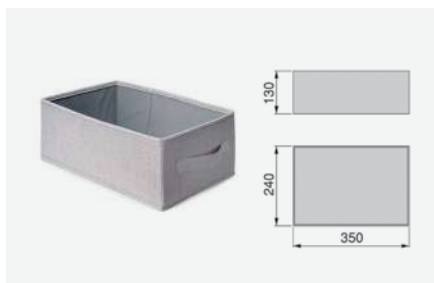

Br. artikla Opis artikla

2810537 Platnena košara, dim. 350x240, h=130 mm, sv. siva

JM kom