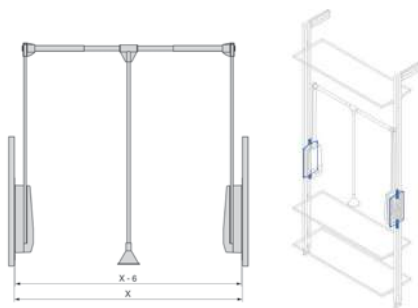

Br. artikla Opis artikla

2810362 Alat za montažu Zero sustava

JM kom