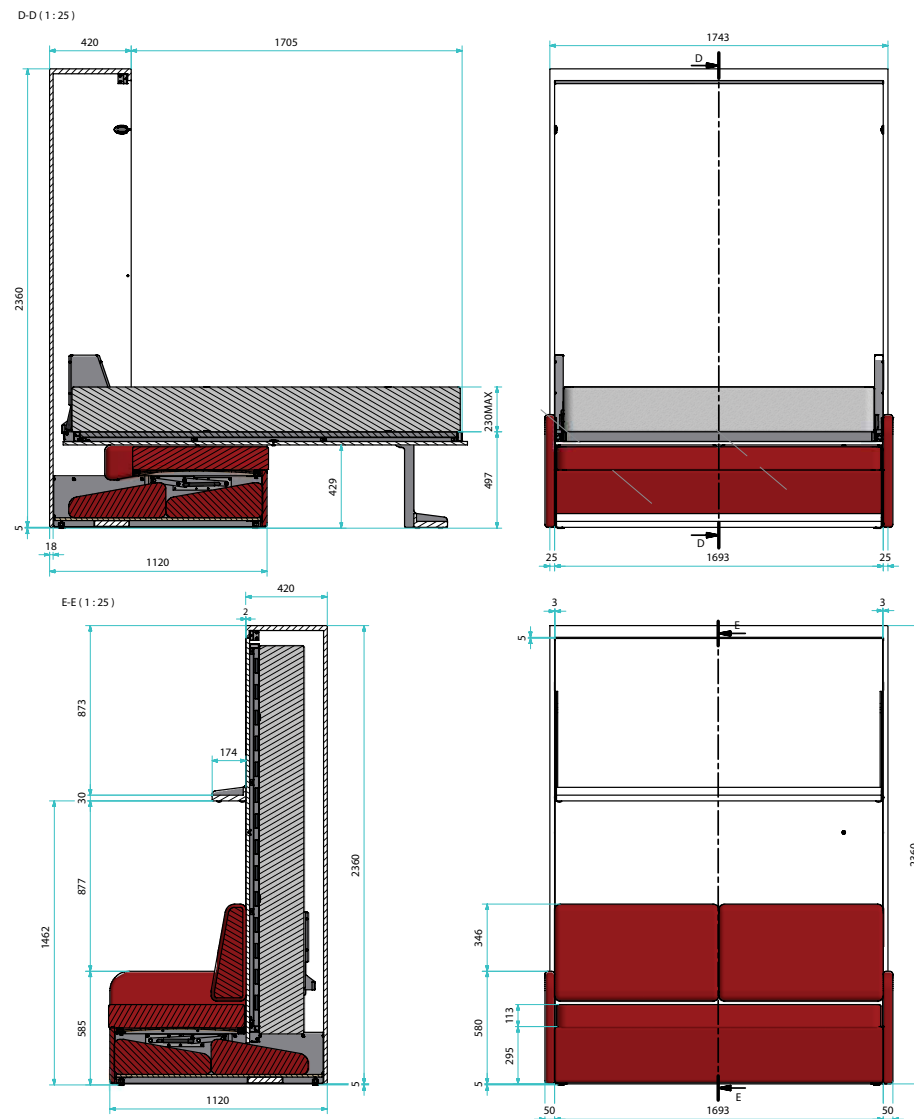

OPLA STANDING

Multifunkcionalni sustav za vertikalno zaključavanje kreveta

Multifunkcionalni sustav za vertikalno spremanje kreveta u ormar dubine najmanje 420mm. Mehanizam otvaranja i zatvaranja upravlja se pomoću plinskih amortizera.

Br. artikla Opis artikla

2930200 Opla' Standing okov za vertikalno spremanje kreveta (1600x2000) + sofa*

2930205 Opla okov za vertikalno spremanje kreveta (1600x2000)

JM set

2930215 Centralna bravica za vertikalno zaključavanje kreveta*

JM kom

* po narudžbi

Preporuka proizvođača je da se za izradu korpusa koristi materijal minimalno 25 mm debljine.

Cijene RH artikala dostupne su skeniranjem QR koda ili na web stranici www.elgrad.hr

Skeniranjem QR koda možete pristupiti ažuriranom BIH katalogu artikala