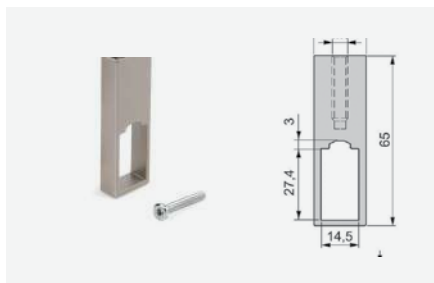

Br. artikla Opis artikla

2810536 Hack središnji nosači za garderobnu cijev, stone grey

2810573 Hack središnji nosači za garderobnu cijev, crni

JM kom