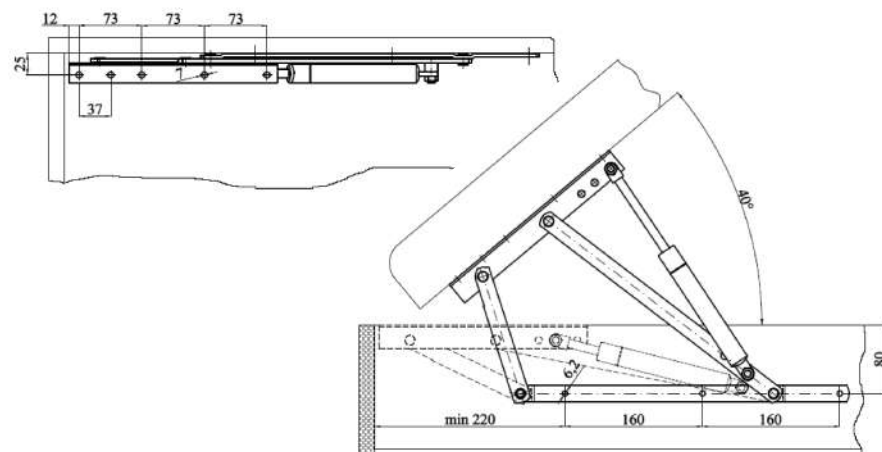

Pneumatski podizači

Br. artikla Opis artikla

2930025 1150 N (dužina 385 mm)

2930026 900 N (1600/1400x2000)
*za krevete uže od 1600 mm

Maksimalna nosivost: 80 kg

JM kom

PODIZNA MASA (kg)

UZDUŽNO