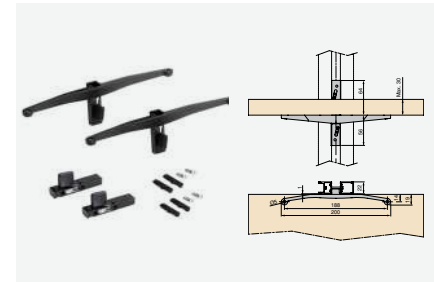

Br. artikla Opis artikla

2810356 Nosač drvenih policia za Zero profil, crni

Nosivost 100 kg po polici

JM par