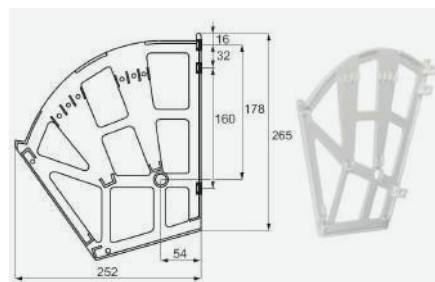

Okov za cipele - OTKLOPNI

Br. artikla Opis artikla

2410441 3 reda - bijeli

JM set