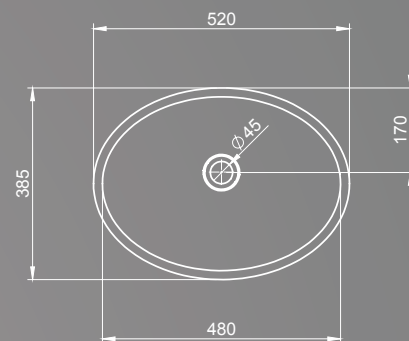

### UMIVAONIK ELIPSO BIJELI

480x350x155 mm  
Ugradbeni

Cijena bez pdv-a (Kn)

**1.079,00**

Cijena s pdv-om (Kn)

**1.348,75**

Cijena s pdv-om (Eur)

**179,02**

### UMIVAONIK FI 40 BIJELI, UGRADBENI ILI SAMOSTOJEĆI

Ø 417x150 mm  
Ugradbeni / ugradnja na pult, samostojeći

Cijena bez pdv-a (Kn)

**1.299,00**

Cijena s pdv-om (Kn)

**1.623,75**

Cijena s pdv-om (Eur)

**215,51**