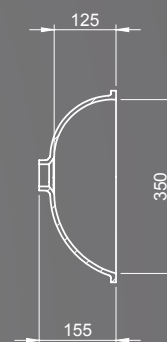

### UMIVAONIK ELIPSO BIJELI

480x350x155 mm  
Ugradbeni

Cijena bez pdv-a (Kn)

**1.079,00**

Cijena s pdv-om (Kn)

**1.348,75**

Cijena s pdv-om (Eur)

**179,02**

### UMIVAONIK FI 40 BIJELI, UGRADBENI ILI SAMOSTOJEĆI

Ø 417x150 mm  
Ugradbeni / ugradnja na pult, samostojeći

Cijena bez pdv-a (Kn)

**1.299,00**

Cijena s pdv-om (Kn)

**1.623,75**

Cijena s pdv-om (Eur)

**215,51**