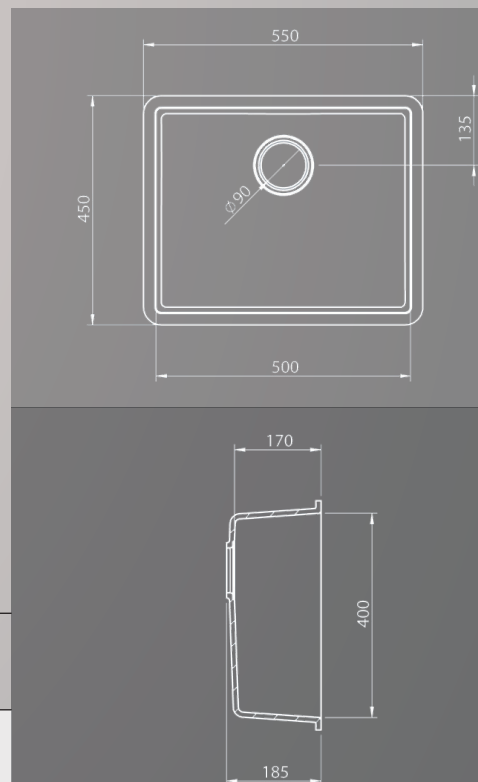

### SUDOPER CUBE BIJELI

400x400x185 mm  
Ugradbeni

Cijena bez pdv-a (Kn)

**1.199,00**

Cijena s pdv-om (Kn)

**1.498,75**

Cijena s pdv-om (Eur)

**198,92**

### SUDOPER SPACE BIJELI

500x400x185 mm  
Ugradbeni

Cijena bez pdv-a (Kn)

**1.599,00**

Cijena s pdv-om (Kn)

**1.998,00**

Cijena s pdv-om (Eur)

**265,18**

### UMIVAONIK ELIPSO BIJELI

480x350x155 mm  
Ugradbeni

Cijena bez pdv-a (Kn)

**1.079,00**

Cijena s pdv-om (Kn)

**1.348,75**

Cijena s pdv-om (Eur)

**179,02**