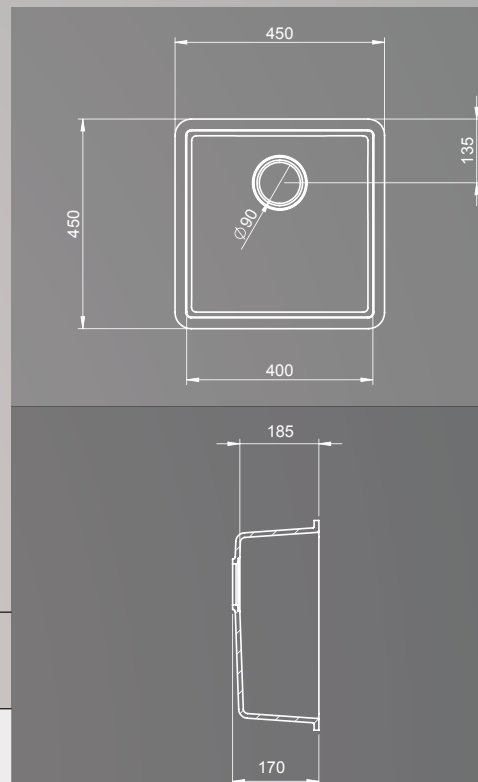

### SUDOPER CUBE BIJELI

400x400x185 mm  
Ugradbeni

Cijena bez pdv-a (Kn)

**1.199,00**

Cijena s pdv-om (Kn)

**1.498,75**

Cijena s pdv-om (Eur)

**198,92**

### SUDOPER SPACE BIJELI

500x400x185 mm  
Ugradbeni

Cijena bez pdv-a (Kn)

**1.599,00**

Cijena s pdv-om (Kn)

**1.998,00**

Cijena s pdv-om (Eur)

**265,18**

### UMIVAONIK ELIPSO BIJELI

480x350x155 mm  
Ugradbeni

Cijena bez pdv-a (Kn)

**1.079,00**

Cijena s pdv-om (Kn)

**1.348,75**

Cijena s pdv-om (Eur)

**179,02**

### UMIVAONIK FI 40 BIJELI, UGRADBENI ILI SAMOSTOJEĆI

Ø 417x150 mm  
Ugradbeni / ugradnja na pult, samostojeći

Cijena bez pdv-a (Kn)

**1.299,00**

Cijena s pdv-om (Kn)

**1.623,75**

Cijena s pdv-om (Eur)

**215,51**