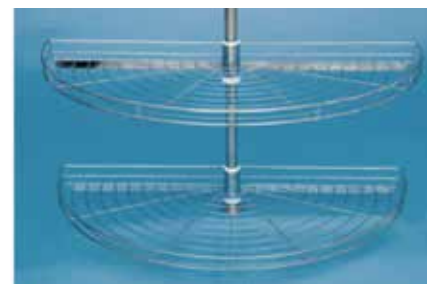

Vertikalna cijev za LeMans II

Br. artikla Opis artikla

1520066 za el. visine 600-750 mm

1520067 za el. visine 720-900 mm

JM kom

LeMans II okov za kutni element

Br. artikla Opis artikla

1520060 LeMans II za vrata 450 mm, L