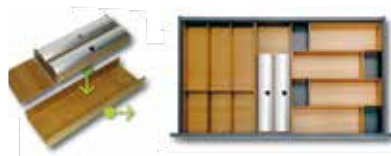

Baza za hladnjak

Br. artikla Opis artikla
1620031 Baza za hladnjak
JM kom