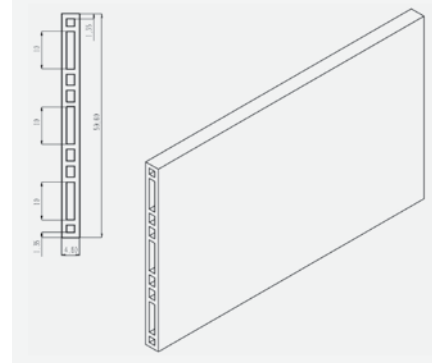

PVC umetci pribora za jelo CLASSIC LINE

Br. artikla Opis artikla

1412023 Za el. 400, 300-351 x 390x490 mm
JM kom

Br. artikla Opis artikla

1412025 Za el. 500, 400-451 x 390x490 mm
JM kom

Br. artikla Opis artikla

1412027 Za el. 600, 500-551 x 390x490 mm
JM kom

Uložak pribora za jelo

Br. artikla Opis artikla

1620052 za el. 450 mm, boja Grafit
1620055 za el. 600 mm, boja Grafit
1620058 za el. 900 mm, boja Grafit
JM kom

Razdjelni profil

Br. artikla Opis artikla

1120701 Razdjelni profil 2000x60 mm, bijeli
1120702 Razdjelni profil 2000x60 mm, tamno sivi
1120711 Kutnik za razdjelni profil h=60 mm, 2 strane, bijeli
1120712 Kutnik za razdjelni profil h=60 mm, 2 strane, tamno sivi
1120713 Kutnik za razdjelni profil h=60 mm, 3 strane, bijeli
1120714 Kutnik za razdjelni profil h=60 mm, 3 strane, tamno sivi
1120715 Kutnik za razdjelni profil h=60 mm, 4 strane, bijeli
1120716 Kutnik za razdjelni profil h=60 mm, 4 strane, tamno sivi

JM kom