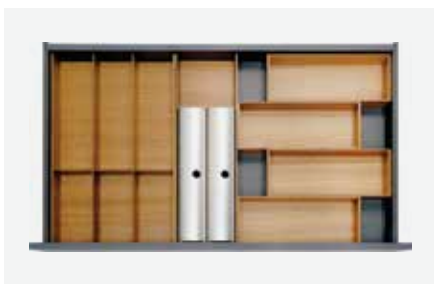

Br. artikla Opis artikla
1420001 Finline Mosaic uložak pribora za jelo
JM set