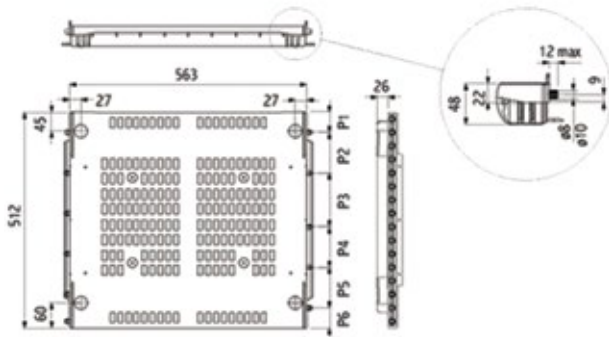

Baza za hladnjak

Br. artikla	Opis artikla	JM	Min. kol.	Kol. pak.	Cijena bez PDV-a	Cijena sa PDV-om
1620031	Baza za hladnjak	kom	1	80	50,71	63,39

Barkonzole

Br. artikla	Opis artikla	JM	Min. kol.	Kol. pak.	Cijena bez PDV-a	Cijena sa PDV-om
2870100	Ravna, Ø40/230 mm - siva	kom	1	1	96,00	120,00

Br. artikla	Opis artikla	JM	Min. kol.	Kol. pak.	Cijena bez PDV-a	Cijena sa PDV-om
2870101	Kosa, Ø40/230 mm - siva	kom	1	1	136,00	170,00

Br. artikla	Opis artikla	JM	Min. kol.	Kol. pak.	Cijena bez PDV-a	Cijena sa PDV-om
2870110	Bar konzola kosa Ø50x200, krom	kom	1	1	106,52	133,15
2870111	Bar konzola kosa Ø50x200, krom mat		1	1	110,78	138,48