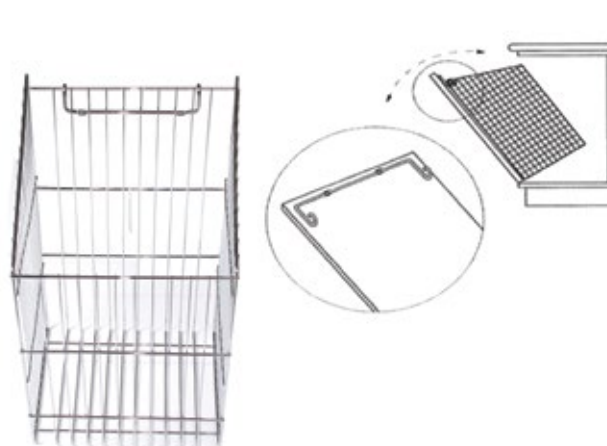

Košara za rublje

Br. artikla	Opis artikla	JM	Min. kol.	Kol. pak.	Cijena bez PDV-a	Cijena sa PDV-om
1520010	Košara za rublje 325x580x270 - krom	set	1	1	165,26	206,58