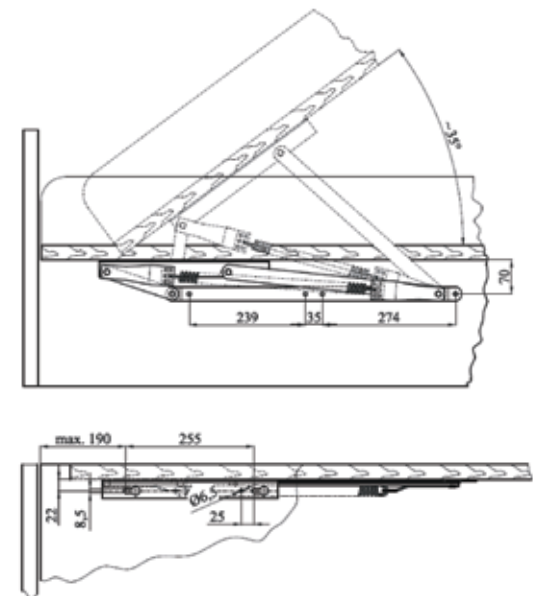

Podizni okov za krevete - OPRUŽNI

Br. artikla	Opis artikla	JM	Min. kol.	Kol. pak.	Cijena bez PDV-a	Cijena sa PDV-om
2930003	Za krevet 1000 x 2000 mm	par	1	1	93,60	117,00

Maksimalna nosivost: 60 kg

Opruge za podizni okov

Br. artikla	Opis artikla	JM	Pak	Cijena bez PDV-a	Cijena sa PDV-om
2930016	645 N - bočna	kom	1	7,56	9,45
2930015	645 N - centralna			7,56	9,45

Maksimalna nosivost: 60 kg

PODIZNA MASA (kg)		OKOV	OPRUGA bočna	OPRUGA centralna
UZDUŽNO	POPREČNO	2930003	2930016	2930015
16	54	1 pr	2 kom	
32	60	1 pr	4 kom	
45	60	1 pr	4 kom	2 kom

Podizni okov za krevete - OPRUŽNI

Br. artikla	Opis artikla	JM	Min. kol.	Kol. pak.	Cijena bez PDV-a	Cijena sa PDV-om
2930001	Za krevet 2000 x 2000 mm,	par	1	1	201,60	252,00

Maksimalna nosivost: 60 kg

Opruge za podizni okov

Br. artikla	Opis artikla	JM	Min. kol.	Kol. pak.	Cijena bez PDV-a	Cijena sa PDV-om
2930010	650 N - centralna / bočna	kom	1	1	10,80	13,50

Maksimalna nosivost: 60 kg

PODIZNA MASA (kg)	OKOV	OPRUGA centralna
UZDUŽNO	2930001	2930010
17	1 pr	
35	1 pr	
60	1 pr	2 kom