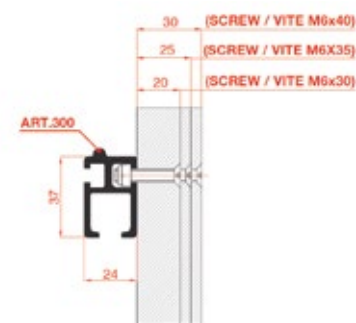

Br. artikla	Opis artikla	JM	Min. kol.	Kol. pak.	Cijena bez PDV-a	Cijena sa PDV-om
<b>2210306</b>	Kotačić za klizni stol, art. 304	kom	1	1	<b>28,49</b>	35,61

Br. artikla	Opis artikla	JM	Min. kol.	Kol. pak.	Cijena bez PDV-a	Cijena sa PDV-om
<b>2210307</b>	Zaustavljiivač za klizni stol, art.1031	kom	1	1	<b>3,75</b>	4,69