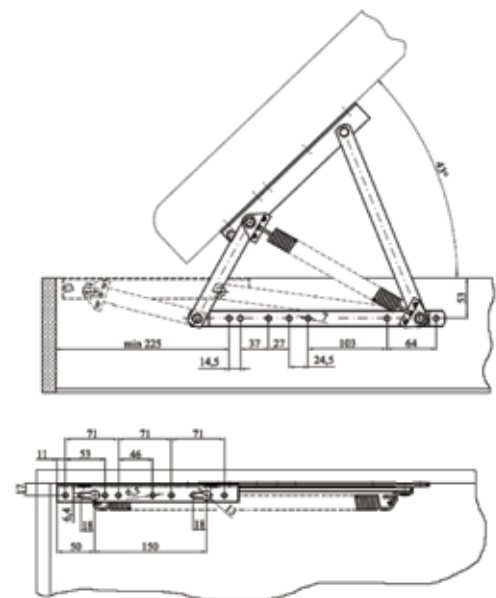

PODIZNA MASA (kg)		OKOV	OPRUGA bočna	OPRUGA centralna
UZDUŽNO	POPREČNO	2930003	2930016	2930015
16	54	1 pr	2 kom	
32	60	1 pr	4 kom	
45	60	1 pr	4 kom	2 kom