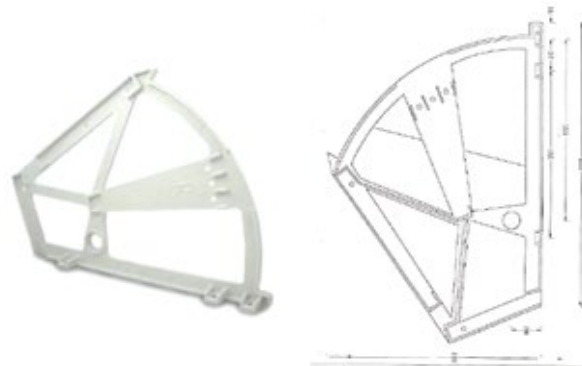

Br. artikla	Opis artikla	JM	Min. kol.	Kol. pak.	Cijena bez PDV-a	Cijena sa PDV-om
2410440	2 reda - bijeli	set	1	100	20,94	26,18

Dvoredni okov za cipele