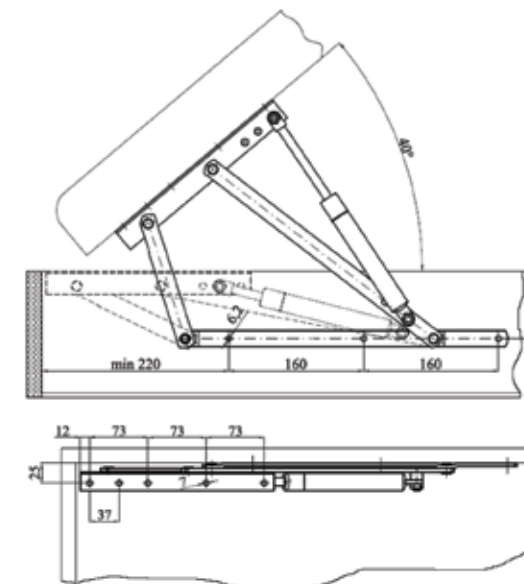

Podizni okov - PNEUMATSKI

Br. artikla	Opis artikla	JM	Min. kol.	Kol. pak.	Cijena bez PDV-a	Cijena sa PDV-om
2930004	Za krevet 1000 x 2000 mm ili 800x2000	par	1	1	126,00	157,50

Maksimalna nosivost: 38 kg

Pneumatski podizači

Br. artikla	Opis artikla	JM	Min. kol.	Kol. pak.	Cijena bez PDV-a	Cijena sa PDV-om
2930021	1000 N	kom	1	1	122,40	153,00

Maksimalna nosivost: 38 kg

PODIZNA MASA (kg)	OKOV	OPRUGA centralna
UZDUŽNO	2930004	2930021
38	1 pr	2 kom

Podizni okov - PNEUMATSKI za krevet 1600 x 2000 mm i 2000 x 2000 mm

Br. artikla	Opis artikla	JM	Min. kol.	Kol. pak.	Cijena bez PDV-a	Cijena sa PDV-om
2930002	Za krevet 2000 x 2000 mm,	par	1	1	230,40	288,00

Maksimalna nosivost: 38 kg

Pneumatski podizači

Br. artikla	Opis artikla	JM	Min. kol.	Kol. pak.	Cijena bez PDV-a	Cijena sa PDV-om
2930025	1150 N (dužina 385 mm)	kom	1	1	140,40	175,50
2930026	900 N (1600/1400x2000) *za krevete uže od 1600 mm		1	1	133,20	166,50

Maksimalna nosivost: 80 kg

PODIZNA MASA (kg)	OKOV	OPRUGA centralna
UZDUŽNO	2930002	2930025
80	1 pr	2 kom