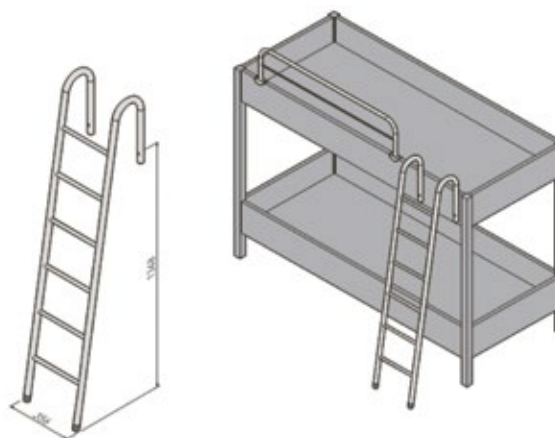

Metalne nogice za krevete, M10/35

Br. artikla	Opis artikla	JM	Pak	Cijena bez PDV-a	Cijena sa PDV-om
2620045	Ø80/190 mm - krom	kom	4	38,89	48,61
2620046	Ø80/190 mm - siva	kom	4	31,70	39,63

Br. artikla	Opis artikla	JM	Min. kol.	Kol. pak.	Cijena bez PDV-a	Cijena sa PDV-om
2316928	Ljestve za dječji krevet, bijele boje	kom	1	1	402,47	503,09
2319692	Ljestve za dječji krevet, sive boje	kom	1	1	402,47	503,09