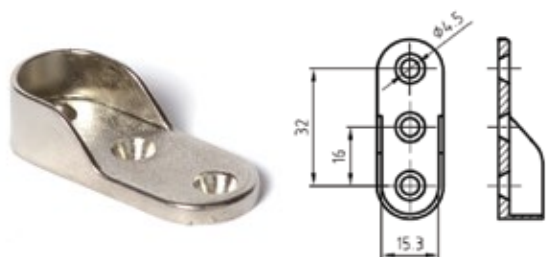

Nosači ovalnih cijevi

Br. artikla	Opis artikla	JM	Min. kol.	Kol. pak.	Cijena bez PDV-a	Cijena sa PDV-om
2810010	Bočni, ugradnja vijcima - nikal	kom	1	1000	0,99	1,24