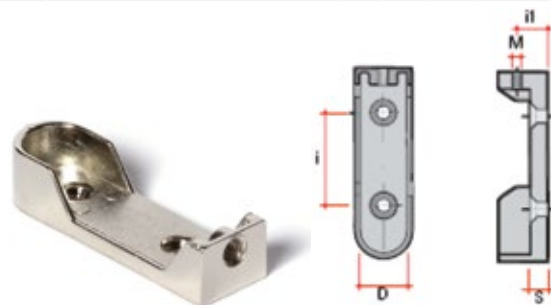

## Garderobne cijevi - OVALNE

Br. artikla	Opis artikla	JM	Min. kol.	Kol. pak.	Cijena bez PDV-a	Cijena sa PDV-om
<b>2810003</b>	1000 mm - krom	kom	1	10	<b>14,39</b>	17,99
<b>2810002</b>	2000 mm - krom	kom	1	10	<b>28,78</b>	35,98
<b>2810001</b>	3000 mm - krom	m	3	10	<b>14,39</b>	17,99

## Nosači ovalnih cijevi

Br. artikla	Opis artikla	JM	Min. kol.	Kol. pak.	Cijena bez PDV-a	Cijena sa PDV-om
<b>2810010</b>	Bočni, ugradnja vijcima - nikal	kom	1	1000	<b>0,99</b>	1,24

Br. artikla	Opis artikla	JM	Min. kol.	Kol. pak.	Cijena bez PDV-a	Cijena sa PDV-om
<b>2810005</b>	Bočno/stropni - nikal L = 64 mm, D = 15.3 mm, i = 32 mm, i1 = 10 mm, S= 4.40 mm, M6	kom	1	1000	<b>2,90</b>	3,63