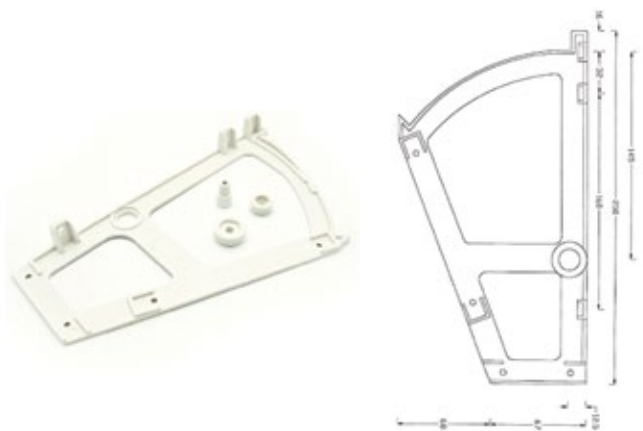

Okov za cipele - OTKLOPNI

Br. artikla	Opis artikla	JM	Min. kol.	Kol. pak.	Cijena bez PDV-a	Cijena sa PDV-om
2410439	Okov za cipelarnik, 1 red	set	1	100	15,71	19,64

Jednoredni okov za cipele