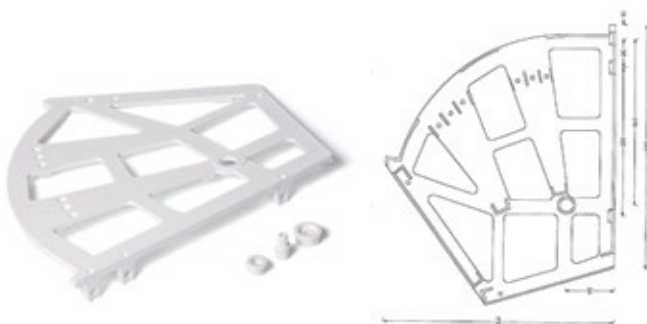

Br. artikla	Opis artikla	JM	Min. kol.	Kol. pak.	Cijena bez PDV-a	Cijena sa PDV-om
2410441	3 reda - bijeli	set	1	100	26,17	32,71

Toredni okov za cipele