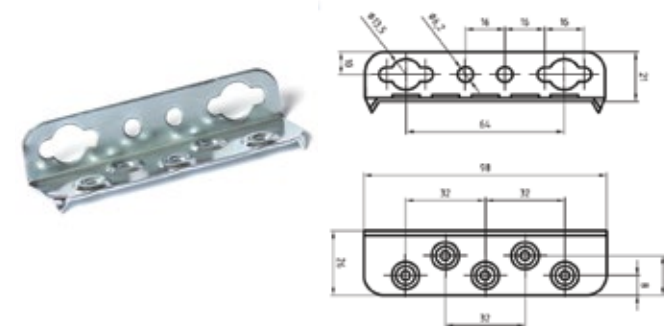

Okov za krevete

Br. artikla	Opis artikla	JM	Min. kol.	Kol. pak.	Cijena bez PDV-a	Cijena sa PDV-om
2920001	Kutnik za krevet - 96 mm	grt*	1	50	16,11	20,14
2920002	Kutnik za krevet - 130 mm		1	50	17,75	22,19

* grt sadrži: 4 kutnika, 8 vijaka M6/14, 8 trio matica M8